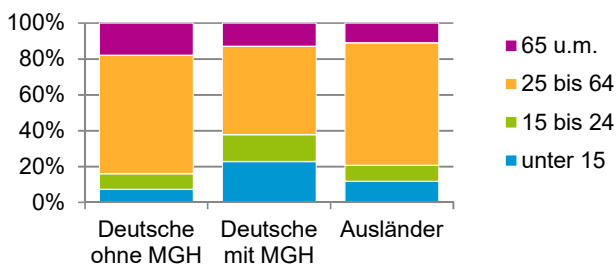

¹ Bezugsland ist bei Ausländern deren Staatsangehörigkeit, bei Deutschen mit Migrationshintergrund die zweite Staatsangehörigkeit oder das Geburtsland

Statistischer Bezirk: 23 Sandberg

Einwohner nach Migrationshintergrund (MGH) 2016 - 2020

Anteil an der Gesamtbevölkerung in %

Einwohner 2020 nach MGH und Altersgruppen

Menschen mit MGH 2020 nach dem Bezugsland

Einwohner 2020 nach MGH und Religionszugehörigkeit

Statistischer Bezirk: 23 Sandberg