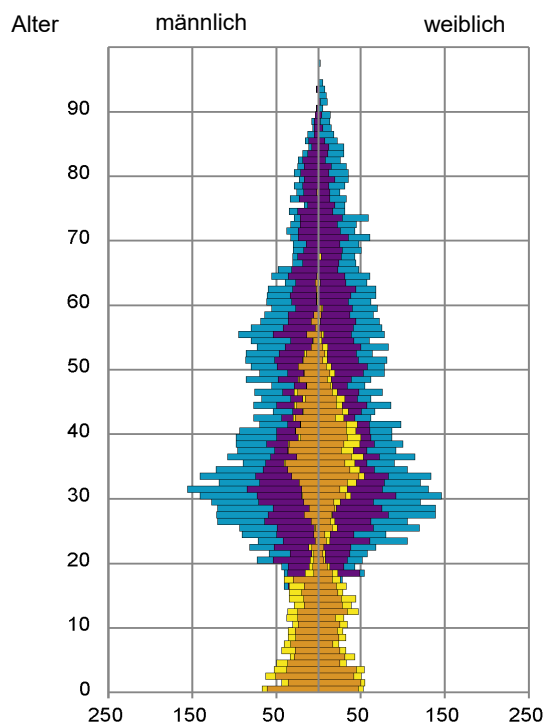

Bevölkerung in Privathaushalten 2020 nach Haushaltstypen

- Paar/Ehepaar mit Kind(ern)
- Alleinerziehende
- Haushalt ohne Kind(er)
- Einpersonenhaushalt

Quelle: Einwohnermelderegister, HHGEN
Amt für Stadtforschung und Statistik für Nürnberg und Fürth

Impressum

Herausgeberin:
Stadt Nürnberg
Amt für Stadtforschung und Statistik
für Nürnberg und Fürth
Unschlittplatz 7a
90403 Nürnberg