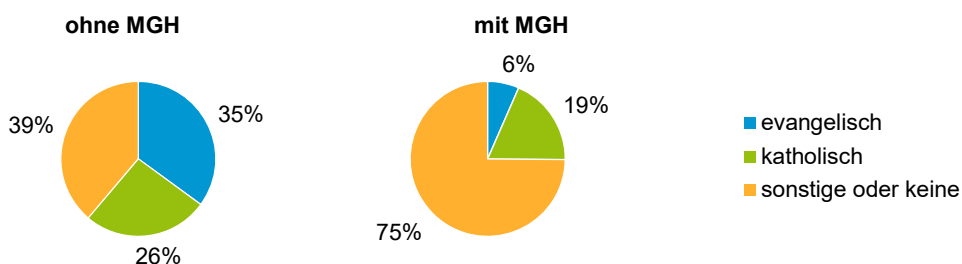

¹ Bezugsland ist bei Ausländern deren Staatsangehörigkeit, bei Deutschen mit Migrationshintergrund die zweite Staatsangehörigkeit oder das Geburtsland

Statistischer Bezirk: 23 Sandberg

Einwohner nach Migrationshintergrund (MGH) 2016 - 2020

Anteil an der Gesamtbevölkerung in %

Einwohner 2020 nach MGH und Altersgruppen

Menschen mit MGH 2020 nach dem Bezugsland

Einwohner 2020 nach MGH und Religionszugehörigkeit

Statistischer Bezirk: 23 Sandberg

Privathaushalte und Personen in Privathaushalten nach dem Migrationshintergrund (MGH)

	Privathaushalte	Personen in Privathaushalten			
		Insgesamt	darunter Kinder unter 18 J.	darunter Personen mit MGH	darunter Kinder unter 18 J. mit MGH
2016	6 519	10 762	1 417	4 549	882
2017	6 567	10 832	1 413	4 727	906
2018	6 646	11 062	1 492	4 923	962
2019	6 650	11 020	1 464	4 980	961
2020	6 625	10 954	1 437	4 984	948
davon ...					
Einpersonenhaushalte nach dem Alter	3 974	3 974	-	1 211	-
unter 18 Jahre	7	7	-	4	-
18 bis 34 Jahre	1 437	1 437	-	465	-
35 bis 64 Jahre	1 835	1 835	-	540	-
65 Jahre und älter	695	695	-	202	-
Mehrpersonenhaushalte nach der Zahl der Personen im Haushalt	2 651	6 980	1 437	3 773	948
2 Personen	1 615	3 230	176	1 322	75
3 Personen	567	1 701	418	991	249
4 u.m. Personen	469	2 049	843	1 460	624
nach dem Haushaltstyp					
Haushalte ohne Kinder	1 359	2 990	-	1 351	-
Haushalte mit Kindern	949	3 237	1 437	2 048	948
darunter allein Erziehende	285	712	371	334	171
sonstige MPH	343	753	-	374	-
nach der Zahl der Kinder im Haushalt					
1 Kind	580	1 669	580	961	340
2 Kinder	279	1 098	558	732	379
3 u.m. Kinder	90	470	299	355	229

Kinder unter 18 Jahre nach MGH 2016 - 2020

Einwohner in Mehrpersonenhaushalten 2020 nach MGH und Zahl der Kinder im Haushalt

Statistischer Bezirk: 23 Sandberg

Einpersonenhaushalte 2020 nach Migrationshintergrund (MGH) und Alter