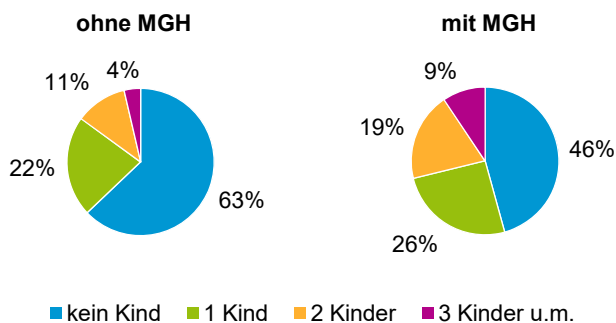

¹ Bezugsland ist bei Ausländern deren Staatsangehörigkeit, bei Deutschen mit Migrationshintergrund die zweite Staatsangehörigkeit oder das Geburtsland

Statistischer Bezirk: 23 Sandberg

Einwohner nach Migrationshintergrund (MGH) 2016 - 2020

Anteil an der Gesamtbevölkerung in %

Einwohner 2020 nach MGH und Altersgruppen

Menschen mit MGH 2020 nach dem Bezugsland

Einwohner 2020 nach MGH und Religionszugehörigkeit

Statistischer Bezirk: 23 Sandberg

Privathaushalte und Personen in Privathaushalten nach dem Migrationshintergrund (MGH)

	Privathaushalte	Personen in Privathaushalten			
		Insgesamt	darunter Kinder unter 18 J.	darunter Personen mit MGH	darunter Kinder unter 18 J. mit MGH
2016	6 519	10 762	1 417	4 549	882
2017	6 567	10 832	1 413	4 727	906
2018	6 646	11 062	1 492	4 923	962
2019	6 650	11 020	1 464	4 980	961
2020	6 625	10 954	1 437	4 984	948
davon ...					
Einpersonenhaushalte nach dem Alter	3 974	3 974	-	1 211	-
unter 18 Jahre	7	7	-	4	-
18 bis 34 Jahre	1 437	1 437	-	465	-
35 bis 64 Jahre	1 835	1 835	-	540	-
65 Jahre und älter	695	695	-	202	-
Mehrpersonenhaushalte nach der Zahl der Personen im Haushalt	2 651	6 980	1 437	3 773	948
2 Personen	1 615	3 230	176	1 322	75
3 Personen	567	1 701	418	991	249
4 u.m. Personen	469	2 049	843	1 460	624
nach dem Haushaltstyp					
Haushalte ohne Kinder	1 359	2 990	-	1 351	-
Haushalte mit Kindern	949	3 237	1 437	2 048	948
darunter allein Erziehende	285	712	371	334	171
sonstige MPH	343	753	-	374	-
nach der Zahl der Kinder im Haushalt					
1 Kind	580	1 669	580	961	340
2 Kinder	279	1 098	558	732	379
3 u.m. Kinder	90	470	299	355	229

Kinder unter 18 Jahre nach MGH 2016 - 2020

Einwohner in Mehrpersonenhaushalten 2020 nach MGH und Zahl der Kinder im Haushalt

Statistischer Bezirk: 23 Sandberg

Einpersonenhaushalte 2020 nach Migrationshintergrund (MGH) und Alter