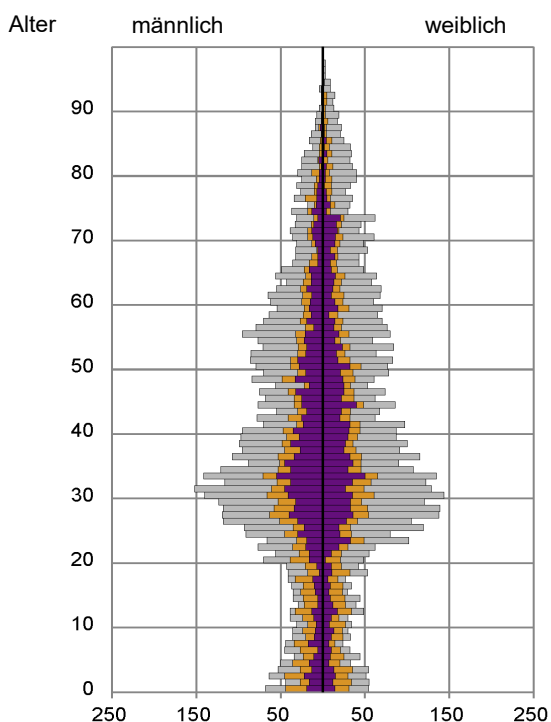

Bevölkerung am Ort der Hauptwohnung 2020 nach Migrationshintergrund

- Deutsche ohne MGH
- Deutsche mit MGH
- Ausländer

Quelle: Einwohnermelderegister, MigraPro
Amt für Stadtforschung und Statistik für Nürnberg und Fürth