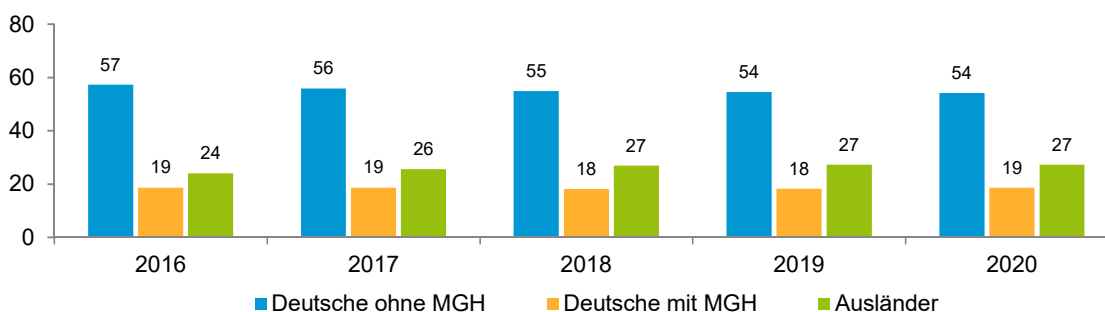

Einwohner nach Migrationshintergrund (MGH) 2016 - 2020

Anteil an der Gesamtbevölkerung in %