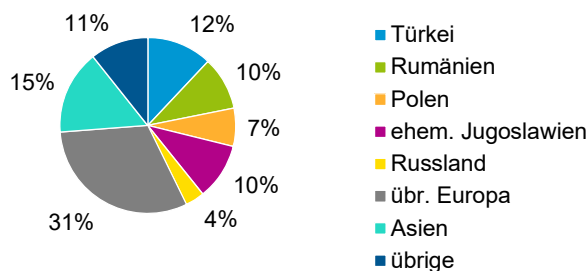

¹ Bezugsland ist bei Ausländern deren Staatsangehörigkeit, bei Deutschen mit Migrationshintergrund die zweite Staatsangehörigkeit oder das Geburtsland

Statistischer Bezirk: 23 Sandberg

Einwohner nach Migrationshintergrund (MGH) 2016 - 2020

Anteil an der Gesamtbevölkerung in %

Einwohner 2020 nach MGH und Altersgruppen

Menschen mit MGH 2020 nach dem Bezugsland

Einwohner 2020 nach MGH und Religionszugehörigkeit

Statistischer Bezirk: 23 Sandberg