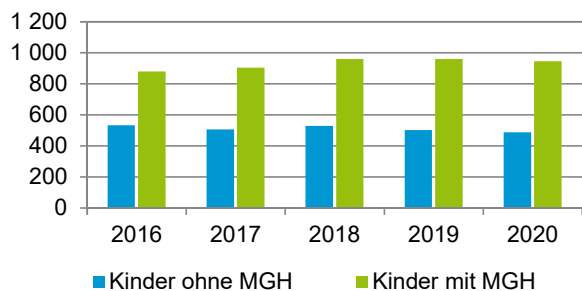

Statistischer Bezirk: 23 Sandberg

Privathaushalte und Personen in Privathaushalten nach dem Migrationshintergrund (MGH)

	Privathaushalte	Personen in Privathaushalten			
		Insgesamt	darunter Kinder unter 18 J.	darunter Personen mit MGH	darunter Kinder unter 18 J. mit MGH
2016	6 519	10 762	1 417	4 549	882
2017	6 567	10 832	1 413	4 727	906
2018	6 646	11 062	1 492	4 923	962
2019	6 650	11 020	1 464	4 980	961
2020	6 625	10 954	1 437	4 984	948
davon ...					
Einpersonenhaushalte nach dem Alter	3 974	3 974	-	1 211	-
unter 18 Jahre	7	7	-	4	-
18 bis 34 Jahre	1 437	1 437	-	465	-
35 bis 64 Jahre	1 835	1 835	-	540	-
65 Jahre und älter	695	695	-	202	-
Mehrpersonenhaushalte nach der Zahl der Personen im Haushalt	2 651	6 980	1 437	3 773	948
2 Personen	1 615	3 230	176	1 322	75
3 Personen	567	1 701	418	991	249
4 u.m. Personen	469	2 049	843	1 460	624
nach dem Haushaltstyp					
Haushalte ohne Kinder	1 359	2 990	-	1 351	-
Haushalte mit Kindern	949	3 237	1 437	2 048	948
darunter allein Erziehende	285	712	371	334	171
sonstige MPH	343	753	-	374	-
nach der Zahl der Kinder im Haushalt					
1 Kind	580	1 669	580	961	340
2 Kinder	279	1 098	558	732	379
3 u.m. Kinder	90	470	299	355	229

Kinder unter 18 Jahre nach MGH 2016 - 2020