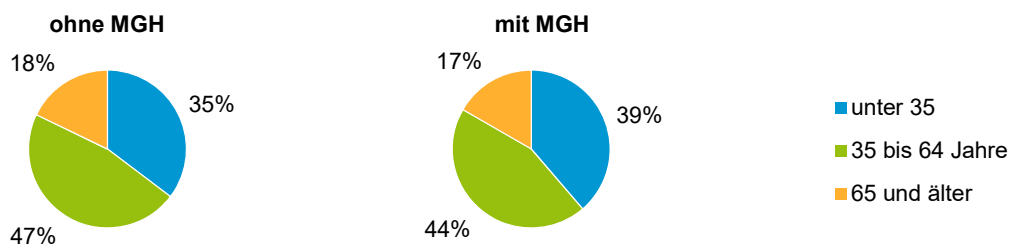

Privathaushalte und Personen in Privathaushalten nach dem Migrationshintergrund (MGH)

	Privathaushalte	Personen in Privathaushalten			
		Insgesamt	darunter Kinder unter 18 J.	darunter Personen mit MGH	darunter Kinder unter 18 J. mit MGH
2016	6 519	10 762	1 417	4 549	882
2017	6 567	10 832	1 413	4 727	906
2018	6 646	11 062	1 492	4 923	962
2019	6 650	11 020	1 464	4 980	961
2020	6 625	10 954	1 437	4 984	948
davon ...					
Einpersonenhaushalte nach dem Alter	3 974	3 974	-	1 211	-
unter 18 Jahre	7	7	-	4	-
18 bis 34 Jahre	1 437	1 437	-	465	-
35 bis 64 Jahre	1 835	1 835	-	540	-
65 Jahre und älter	695	695	-	202	-
Mehrpersonenhaushalte nach der Zahl der Personen im Haushalt	2 651	6 980	1 437	3 773	948
2 Personen	1 615	3 230	176	1 322	75
3 Personen	567	1 701	418	991	249
4 u.m. Personen	469	2 049	843	1 460	624
nach dem Haushaltstyp					
Haushalte ohne Kinder	1 359	2 990	-	1 351	-
Haushalte mit Kindern	949	3 237	1 437	2 048	948
darunter allein Erziehende	285	712	371	334	171
sonstige MPH	343	753	-	374	-
nach der Zahl der Kinder im Haushalt					
1 Kind	580	1 669	580	961	340
2 Kinder	279	1 098	558	732	379
3 u.m. Kinder	90	470	299	355	229

Kinder unter 18 Jahre nach MGH 2016 - 2020

Einwohner in Mehrpersonenhaushalten 2020 nach MGH und Zahl der Kinder im Haushalt

Statistischer Bezirk: 23 Sandberg

Einpersonenhaushalte 2020 nach Migrationshintergrund (MGH) und Alter

Bevölkerung am Ort der Hauptwohnung 2020 nach Migrationshintergrund

- Deutsche ohne MGH
- Deutsche mit MGH
- Ausländer

Quelle: Einwohnermelderegister, MigraPro
Amt für Stadtforschung und Statistik für Nürnberg und Fürth