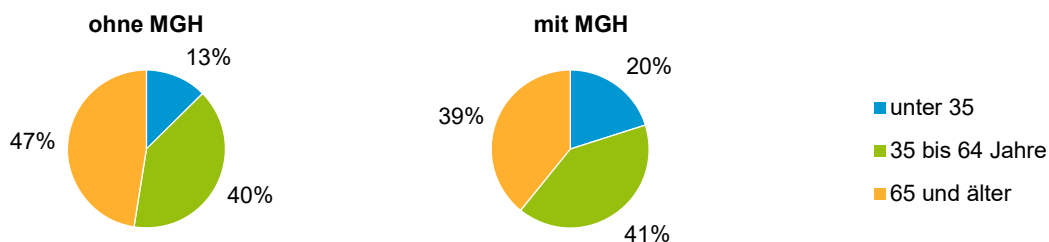

Privathaushalte und Personen in Privathaushalten nach dem Migrationshintergrund (MGH)

	Privathaushalte	Personen in Privathaushalten			
		Insgesamt	darunter Kinder unter 18 J.	darunter Personen mit MGH	darunter Kinder unter 18 J. mit MGH
2016	6 084	13 289	2 196	2 935	755
2017	6 102	13 289	2 218	3 036	797
2018	6 110	13 267	2 246	3 072	827
2019	6 132	13 204	2 232	3 177	858
2020	6 101	13 194	2 260	3 241	879
davon ...					
Einpersonenhaushalte nach dem Alter	2 068	2 068	-	393	-
unter 18 Jahre	2	2	-	1	-
18 bis 34 Jahre	288	288	-	78	-
35 bis 64 Jahre	829	829	-	160	-
65 Jahre und älter	949	949	-	154	-
Mehrpersonenhaushalte nach der Zahl der Personen im Haushalt	4 033	11 126	2 260	2 848	879
2 Personen	2 198	4 396	84	749	30
3 Personen	915	2 745	513	694	163
4 u.m. Personen	920	3 985	1 663	1 405	686
nach dem Haushaltstyp					
Haushalte ohne Kinder	2 423	5 557	-	1 029	-
Haushalte mit Kindern	1 319	4 935	2 260	1 685	879
darunter allein Erziehende	193	536	304	169	94
sonstige MPH	291	634	-	134	-
nach der Zahl der Kinder im Haushalt					
1 Kind	584	1 791	584	547	207
2 Kinder	569	2 279	1 138	778	431
3 u.m. Kinder	166	865	538	360	241

Kinder unter 18 Jahre nach MGH 2016 - 2020

Einwohner in Mehrpersonenhaushalten 2020 nach MGH und Zahl der Kinder im Haushalt

Statistischer Bezirk: 49 Kornburg, Worzeldorf

Einpersonenhaushalte 2020 nach Migrationshintergrund (MGH) und Alter

Bevölkerung am Ort der Hauptwohnung 2020 nach Migrationshintergrund

- Deutsche ohne MGH
- Deutsche mit MGH
- Ausländer

Quelle: Einwohnermelderegister, MigraPro
Amt für Stadtforschung und Statistik für Nürnberg und Fürth