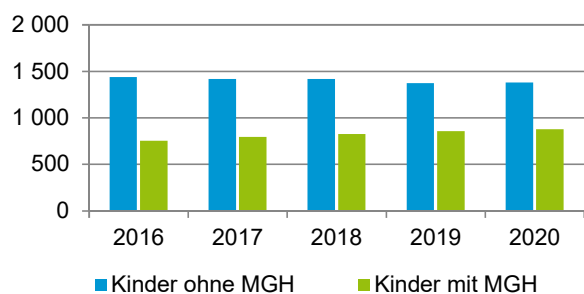

Statistischer Bezirk: 49 Kornburg, Worzeldorf

Privathaushalte und Personen in Privathaushalten nach dem Migrationshintergrund (MGH)

	Privathaushalte	Personen in Privathaushalten			
		Insgesamt	darunter Kinder unter 18 J.	darunter Personen mit MGH	darunter Kinder unter 18 J. mit MGH
2016	6 084	13 289	2 196	2 935	755
2017	6 102	13 289	2 218	3 036	797
2018	6 110	13 267	2 246	3 072	827
2019	6 132	13 204	2 232	3 177	858
2020	6 101	13 194	2 260	3 241	879
davon ...					
Einpersonenhaushalte nach dem Alter	2 068	2 068	-	393	-
unter 18 Jahre	2	2	-	1	-
18 bis 34 Jahre	288	288	-	78	-
35 bis 64 Jahre	829	829	-	160	-
65 Jahre und älter	949	949	-	154	-
Mehrpersonenhaushalte nach der Zahl der Personen im Haushalt	4 033	11 126	2 260	2 848	879
2 Personen	2 198	4 396	84	749	30
3 Personen	915	2 745	513	694	163
4 u.m. Personen	920	3 985	1 663	1 405	686
nach dem Haushaltstyp					
Haushalte ohne Kinder	2 423	5 557	-	1 029	-
Haushalte mit Kindern	1 319	4 935	2 260	1 685	879
darunter allein Erziehende	193	536	304	169	94
sonstige MPH	291	634	-	134	-
nach der Zahl der Kinder im Haushalt					
1 Kind	584	1 791	584	547	207
2 Kinder	569	2 279	1 138	778	431
3 u.m. Kinder	166	865	538	360	241

Kinder unter 18 Jahre nach MGH 2016 - 2020