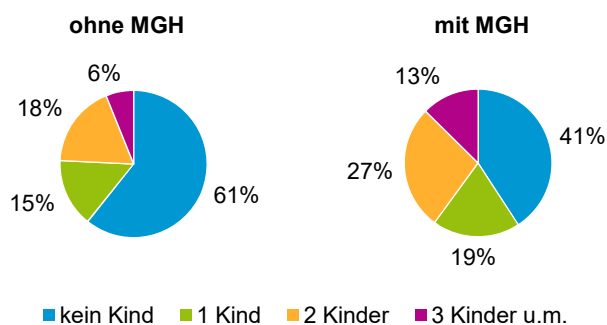

Einwohner in Mehrpersonenhaushalten 2020 nach MGH und Zahl der Kinder im Haushalt