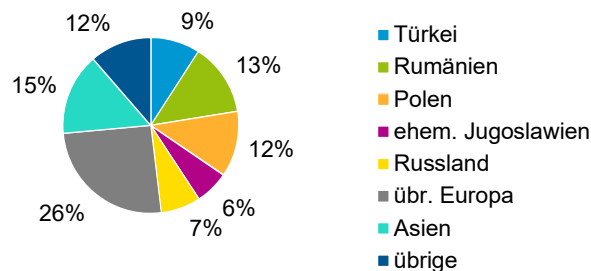

Menschen mit MGH 2020 nach dem Bezugsland