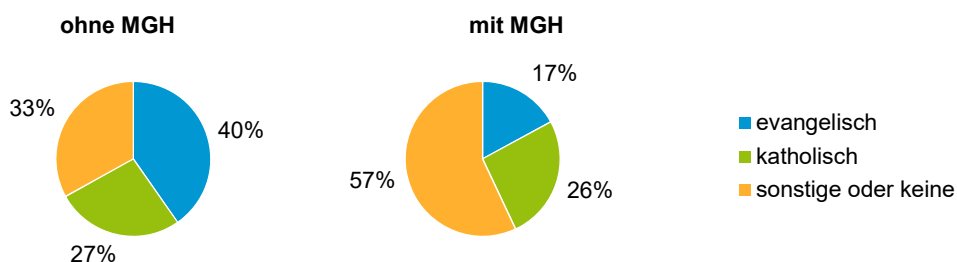

¹ Bezugsland ist bei Ausländern deren Staatsangehörigkeit, bei Deutschen mit Migrationshintergrund die zweite Staatsangehörigkeit oder das Geburtsland

Statistischer Bezirk: 49 Kornburg, Worzeldorf

Einwohner nach Migrationshintergrund (MGH) 2016 - 2020

Anteil an der Gesamtbevölkerung in %

Einwohner 2020 nach MGH und Altersgruppen

Menschen mit MGH 2020 nach dem Bezugsland

Einwohner 2020 nach MGH und Religionszugehörigkeit

Statistischer Bezirk: 49 Kornburg, Worzeldorf

Privathaushalte und Personen in Privathaushalten nach dem Migrationshintergrund (MGH)

	Privathaushalte	Personen in Privathaushalten			
		Insgesamt	darunter Kinder unter 18 J.	darunter Personen mit MGH	darunter Kinder unter 18 J. mit MGH
2016	6 084	13 289	2 196	2 935	755
2017	6 102	13 289	2 218	3 036	797
2018	6 110	13 267	2 246	3 072	827
2019	6 132	13 204	2 232	3 177	858
2020	6 101	13 194	2 260	3 241	879
davon ...					
Einpersonenhaushalte nach dem Alter	2 068	2 068	-	393	-
unter 18 Jahre	2	2	-	1	-
18 bis 34 Jahre	288	288	-	78	-
35 bis 64 Jahre	829	829	-	160	-
65 Jahre und älter	949	949	-	154	-
Mehrpersonenhaushalte nach der Zahl der Personen im Haushalt	4 033	11 126	2 260	2 848	879
2 Personen	2 198	4 396	84	749	30
3 Personen	915	2 745	513	694	163
4 u.m. Personen	920	3 985	1 663	1 405	686
nach dem Haushaltstyp					
Haushalte ohne Kinder	2 423	5 557	-	1 029	-
Haushalte mit Kindern	1 319	4 935	2 260	1 685	879
darunter allein Erziehende	193	536	304	169	94
sonstige MPH	291	634	-	134	-
nach der Zahl der Kinder im Haushalt					
1 Kind	584	1 791	584	547	207
2 Kinder	569	2 279	1 138	778	431
3 u.m. Kinder	166	865	538	360	241