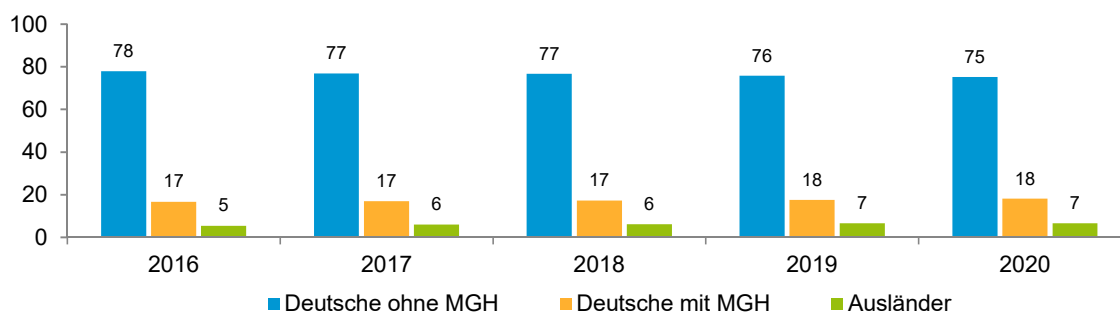

Einwohner nach Migrationshintergrund (MGH) 2016 - 2020

Anteil an der Gesamtbevölkerung in %