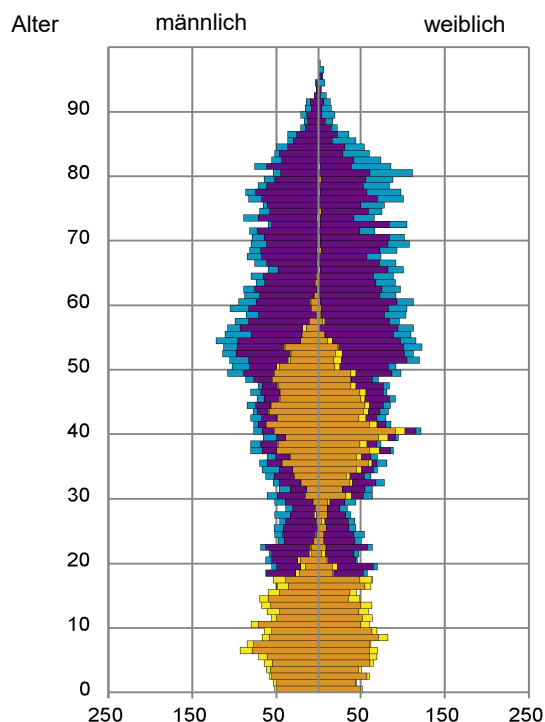

Bevölkerung in Privathaushalten 2020 nach Haushaltstypen

- Paar/Ehepaar mit Kind(ern)
- Alleinerziehende
- Haushalt ohne Kind(er)
- Einpersonenhaushalt

Quelle: Einwohnermelderegister, HHGEN
Amt für Stadtforschung und Statistik für Nürnberg und Fürth

Impressum

Herausgeberin:
Stadt Nürnberg
Amt für Stadtforschung und Statistik
für Nürnberg und Fürth
Unschlittplatz 7a
90403 Nürnberg