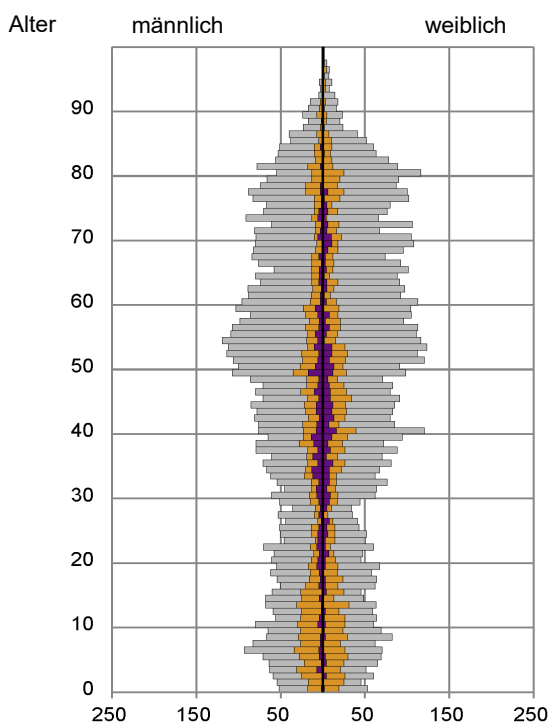

Bevölkerung am Ort der Hauptwohnung 2020 nach Migrationshintergrund

- Deutsche ohne MGH
- Deutsche mit MGH
- Ausländer

Quelle: Einwohnermelderegister, MigraPro
Amt für Stadtforschung und Statistik für Nürnberg und Fürth