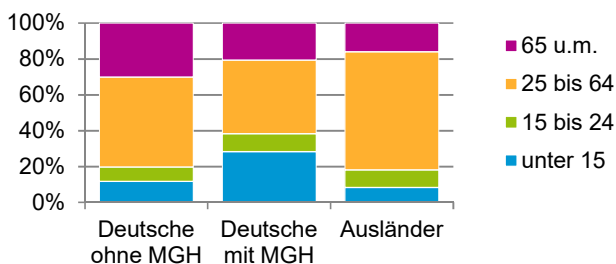

¹ Bezugsland ist bei Ausländern deren Staatsangehörigkeit, bei Deutschen mit Migrationshintergrund die zweite Staatsangehörigkeit oder das Geburtsland

Statistischer Bezirk: 49 Kornburg, Worzeldorf

Einwohner nach Migrationshintergrund (MGH) 2016 - 2020

Anteil an der Gesamtbevölkerung in %

Einwohner 2020 nach MGH und Altersgruppen

Menschen mit MGH 2020 nach dem Bezugsland

Einwohner 2020 nach MGH und Religionszugehörigkeit

Statistischer Bezirk: 49 Kornburg, Worzeldorf