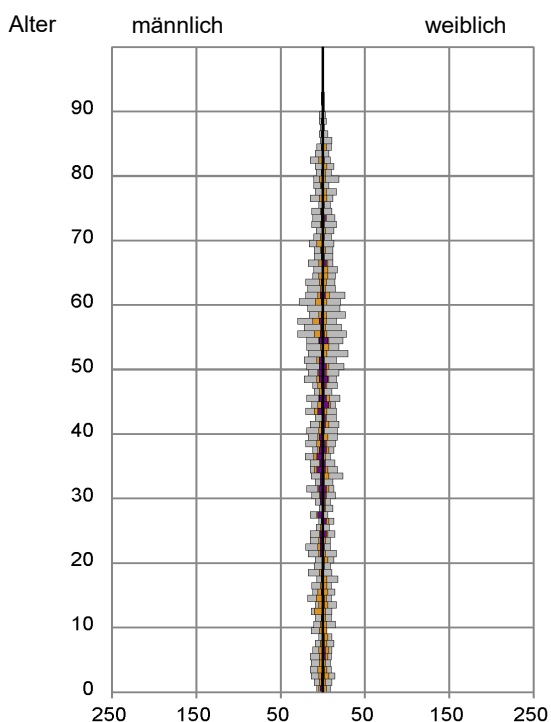

Datenblatt Migrationshintergrund Nürnberg Statistischer Bezirk: 55 Krottenbach, Mühlhof

Bevölkerung mit Hauptwohnsitz in Nürnberg nach dem Migrationshintergrund (MGH)

	Insgesamt	Deutsche ohne MGH	Menschen mit MGH		
			Deutsche mit MGH	Ausländer	Insgesamt
2016	2 468	1 758	430	280	710
2017	2 445	1 741	436	268	704
2018	2 475	1 755	433	287	720
2019	2 445	1 734	429	282	711
2020	2 462	1 727	434	301	735
davon ...					
<u>nach Geschlecht</u>					
Männer	1 218	845	209	164	373
Frauen	1 244	882	225	137	362
<u>nach Altersgruppen</u>					
unter 3	65	37	19	9	28
3 bis unter 6	73	45	21	7	28
6 bis unter 10	80	45	24	11	35
10 bis unter 15	123	75	39	9	48
15 bis unter 18	74	47	21	6	27
18 bis unter 25	184	137	21	26	47
25 bis unter 45	552	358	80	114	194
45 bis unter 65	791	587	117	87	204
65 bis unter 80	365	278	57	30	87
80 u.m.	155	118	35	2	37
<u>nach Familienstand</u>					
ledig	921	625	176	120	296
verheiratet	1 233	858	218	157	375
verwitwet	141	114	16	11	27
geschieden	167	130	24	13	37
<u>nach Religionszugehörigkeit</u>					
evangelisch	911	785	114	12	126
katholisch	500	334	119	47	166
sonstige oder keine	1 051	608	201	242	443
<u>nach dem Bezugsland¹</u>					
Europa (o. Deutschland)			342	264	606
dar. Türkei			36	28	64
Rumänien			118	98	216
Polen			64	14	78
ehem. Jugoslawien			11	17	28
Russland			22	2	24
Griechenland			5	31	36
Italien			20	18	38
Tschechien			27	2	29
Ukraine			12	3	15
Afrika			7	1	8
Asien			52	32	84
dar. Kasachstan			20	-	20
Irak			-	12	12
Amerika, Australien, sonst.			33	4	37

Kinder unter 18 Jahre nach MGH 2016 - 2020

Einwohner in Mehrpersonenhaushalten 2020 nach MGH und Zahl der Kinder im Haushalt

Statistischer Bezirk: 55 Krottenbach, Mühlhof

Einpersonenhaushalte 2020 nach Migrationshintergrund (MGH) und Alter

Bevölkerung am Ort der Hauptwohnung 2020 nach Migrationshintergrund

- Deutsche ohne MGH
- Deutsche mit MGH
- Ausländer

Quelle: Einwohnermelderegister, MigraPro
Amt für Stadtforschung und Statistik für Nürnberg und Fürth