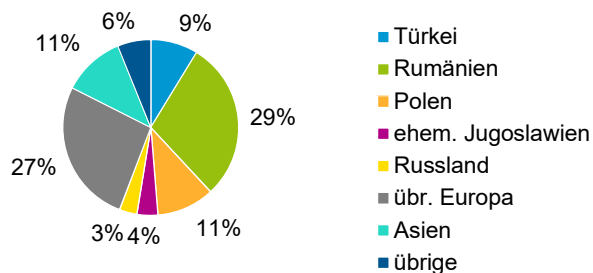

Datenblatt Migrationshintergrund Nürnberg Statistischer Bezirk: 55 Krottenbach, Mühlhof

Bevölkerung mit Hauptwohnsitz in Nürnberg nach dem Migrationshintergrund (MGH)

	Insgesamt	Deutsche ohne MGH	Menschen mit MGH		
			Deutsche mit MGH	Ausländer	Insgesamt
2016	2 468	1 758	430	280	710
2017	2 445	1 741	436	268	704
2018	2 475	1 755	433	287	720
2019	2 445	1 734	429	282	711
2020	2 462	1 727	434	301	735
davon ...					
<u>nach Geschlecht</u>					
Männer	1 218	845	209	164	373
Frauen	1 244	882	225	137	362
<u>nach Altersgruppen</u>					
unter 3	65	37	19	9	28
3 bis unter 6	73	45	21	7	28
6 bis unter 10	80	45	24	11	35
10 bis unter 15	123	75	39	9	48
15 bis unter 18	74	47	21	6	27
18 bis unter 25	184	137	21	26	47
25 bis unter 45	552	358	80	114	194
45 bis unter 65	791	587	117	87	204
65 bis unter 80	365	278	57	30	87
80 u.m.	155	118	35	2	37
<u>nach Familienstand</u>					
ledig	921	625	176	120	296
verheiratet	1 233	858	218	157	375
verwitwet	141	114	16	11	27
geschieden	167	130	24	13	37
<u>nach Religionszugehörigkeit</u>					
evangelisch	911	785	114	12	126
katholisch	500	334	119	47	166
sonstige oder keine	1 051	608	201	242	443
<u>nach dem Bezugsland¹</u>					
Europa (o. Deutschland)			342	264	606
dar. Türkei			36	28	64
Rumänien			118	98	216
Polen			64	14	78
ehem. Jugoslawien			11	17	28
Russland			22	2	24
Griechenland			5	31	36
Italien			20	18	38
Tschechien			27	2	29
Ukraine			12	3	15
Afrika			7	1	8
Asien			52	32	84
dar. Kasachstan			20	-	20
Irak			-	12	12
Amerika, Australien, sonst.			33	4	37

¹ Bezugsland ist bei Ausländern deren Staatsangehörigkeit, bei Deutschen mit Migrationshintergrund die zweite Staatsangehörigkeit oder das Geburtsland

Statistischer Bezirk: 55 Krottenbach, Mühlhof

Einwohner nach Migrationshintergrund (MGH) 2016 - 2020

Anteil an der Gesamtbevölkerung in %

Einwohner 2020 nach MGH und Altersgruppen

Menschen mit MGH 2020 nach dem Bezugsland

Einwohner 2020 nach MGH und Religionszugehörigkeit

Statistischer Bezirk: 55 Krottenbach, Mühlhof