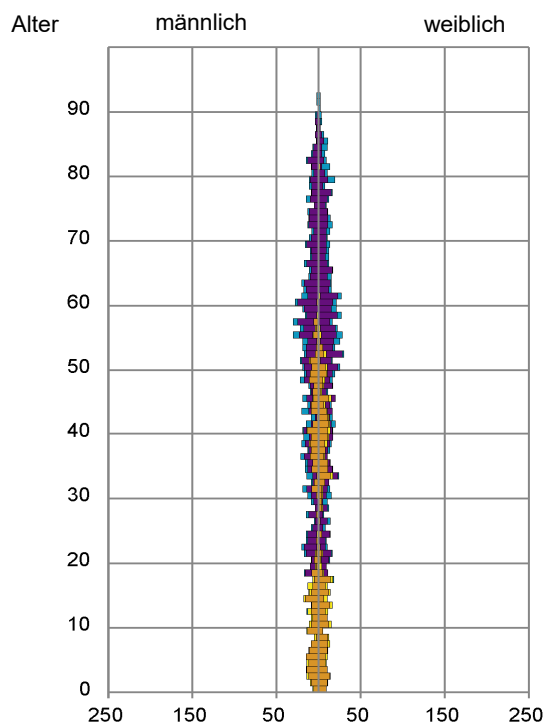

Bevölkerung in Privathaushalten 2020 nach Haushaltstypen

- Paar/Ehepaar mit Kind(ern)
- Alleinerziehende
- Haushalt ohne Kind(er)
- Einpersonenhaushalt

Quelle: Einwohnermelderegister, HHGEN
Amt für Stadtforschung und Statistik für Nürnberg und Fürth

Impressum

Herausgeberin:
Stadt Nürnberg
Amt für Stadtforschung und Statistik
für Nürnberg und Fürth
Unschlittplatz 7a
90403 Nürnberg