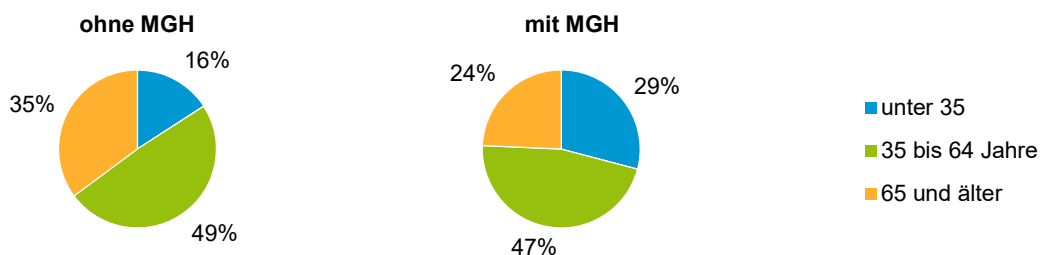

Privathaushalte und Personen in Privathaushalten nach dem Migrationshintergrund (MGH)

	Privathaushalte	Personen in Privathaushalten			
		Insgesamt	darunter Kinder unter 18 J.	darunter Personen mit MGH	darunter Kinder unter 18 J. mit MGH
2016	1 158	2 458	367	686	133
2017	1 131	2 438	381	683	146
2018	1 138	2 467	407	699	156
2019	1 132	2 461	421	714	169
2020	1 151	2 478	413	737	163
davon ...					
Einpersonenhaushalte	393	393	-	103	-
<u>nach dem Alter</u>					
unter 18 Jahre	3	3	-	3	-
18 bis 34 Jahre	73	73	-	27	-
35 bis 64 Jahre	190	190	-	48	-
65 Jahre und älter	127	127	-	25	-
Mehrpersonenhaushalte	758	2 085	413	634	163
<u>nach der Zahl der Personen im Haushalt</u>					
2 Personen	411	822	27	225	7
3 Personen	185	555	96	172	37
4 u.m. Personen	162	708	290	237	119
<u>nach dem Haushaltstyp</u>					
Haushalte ohne Kinder	437	1 009	-	272	-
Haushalte mit Kindern	253	928	413	324	163
darunter allein Erziehende	46	116	61	32	18
sonstige MPH	68	148	-	38	-
<u>nach der Zahl der Kinder im Haushalt</u>					
1 Kind	131	397	131	115	45
2 Kinder	95	382	190	169	92
3 u.m. Kinder	27	149	92	40	26

Kinder unter 18 Jahre nach MGH 2016 - 2020

Einwohner in Mehrpersonenhaushalten 2020 nach MGH und Zahl der Kinder im Haushalt

Statistischer Bezirk: 55 Krottenbach, Mühlhof

Einpersonenhaushalte 2020 nach Migrationshintergrund (MGH) und Alter

Bevölkerung am Ort der Hauptwohnung 2020 nach Migrationshintergrund

- Deutsche ohne MGH
- Deutsche mit MGH
- Ausländer

Quelle: Einwohnermelderegister, MigraPro
Amt für Stadtforschung und Statistik für Nürnberg und Fürth