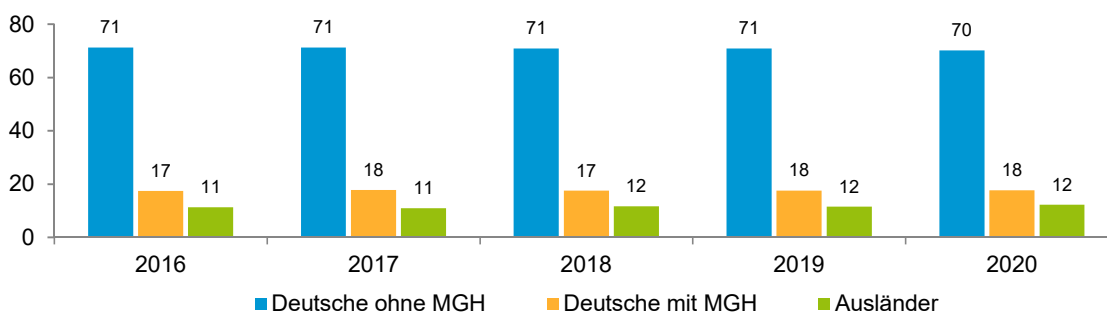

Datenblatt Migrationshintergrund Nürnberg Statistischer Bezirk: 55 Krottenbach, Mühlhof

Bevölkerung mit Hauptwohnsitz in Nürnberg nach dem Migrationshintergrund (MGH)

	Insgesamt	Deutsche ohne MGH	Menschen mit MGH		
			Deutsche mit MGH	Ausländer	Insgesamt
2016	2 468	1 758	430	280	710
2017	2 445	1 741	436	268	704
2018	2 475	1 755	433	287	720
2019	2 445	1 734	429	282	711
2020	2 462	1 727	434	301	735
davon ...					
<u>nach Geschlecht</u>					
Männer	1 218	845	209	164	373
Frauen	1 244	882	225	137	362
<u>nach Altersgruppen</u>					
unter 3	65	37	19	9	28
3 bis unter 6	73	45	21	7	28
6 bis unter 10	80	45	24	11	35
10 bis unter 15	123	75	39	9	48
15 bis unter 18	74	47	21	6	27
18 bis unter 25	184	137	21	26	47
25 bis unter 45	552	358	80	114	194
45 bis unter 65	791	587	117	87	204
65 bis unter 80	365	278	57	30	87
80 u.m.	155	118	35	2	37
<u>nach Familienstand</u>					
ledig	921	625	176	120	296
verheiratet	1 233	858	218	157	375
verwitwet	141	114	16	11	27
geschieden	167	130	24	13	37
<u>nach Religionszugehörigkeit</u>					
evangelisch	911	785	114	12	126
katholisch	500	334	119	47	166
sonstige oder keine	1 051	608	201	242	443
<u>nach dem Bezugsland¹</u>					
Europa (o. Deutschland)			342	264	606
dar. Türkei			36	28	64
Rumänien			118	98	216
Polen			64	14	78
ehem. Jugoslawien			11	17	28
Russland			22	2	24
Griechenland			5	31	36
Italien			20	18	38
Tschechien			27	2	29
Ukraine			12	3	15
Afrika			7	1	8
Asien			52	32	84
dar. Kasachstan			20	-	20
Irak			-	12	12
Amerika, Australien, sonst.			33	4	37

¹ Bezugsland ist bei Ausländern deren Staatsangehörigkeit, bei Deutschen mit Migrationshintergrund die zweite Staatsangehörigkeit oder das Geburtsland

Statistischer Bezirk: 55 Krottenbach, Mühlhof

Einwohner nach Migrationshintergrund (MGH) 2016 - 2020

Anteil an der Gesamtbevölkerung in %

Einwohner 2020 nach MGH und Altersgruppen

Menschen mit MGH 2020 nach dem Bezugsland

Einwohner 2020 nach MGH und Religionszugehörigkeit

Statistischer Bezirk: 55 Krottenbach, Mühlhof