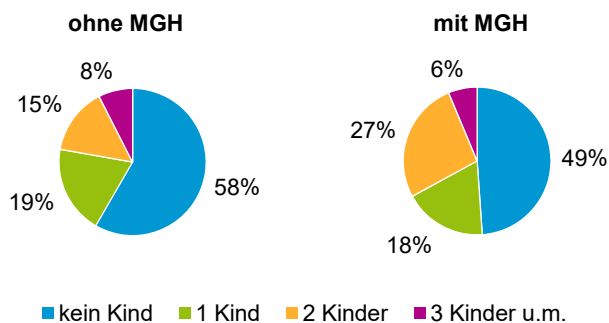

Einwohner in Mehrpersonenhaushalten 2020 nach MGH und Zahl der Kinder im Haushalt