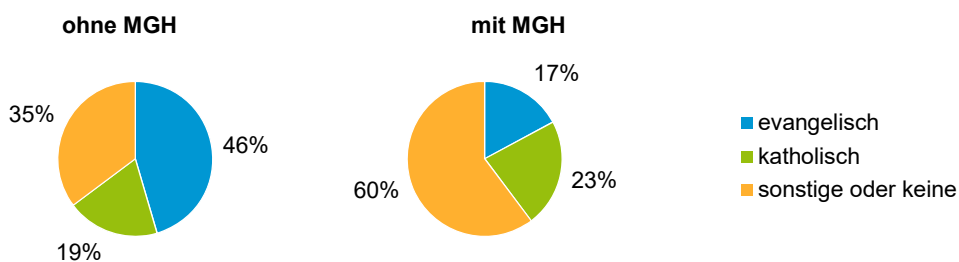

¹ Bezugsland ist bei Ausländern deren Staatsangehörigkeit, bei Deutschen mit Migrationshintergrund die zweite Staatsangehörigkeit oder das Geburtsland

Statistischer Bezirk: 55 Krottenbach, Mühlhof

Einwohner nach Migrationshintergrund (MGH) 2016 - 2020

Anteil an der Gesamtbevölkerung in %

Einwohner 2020 nach MGH und Altersgruppen

Menschen mit MGH 2020 nach dem Bezugsland

Einwohner 2020 nach MGH und Religionszugehörigkeit

Statistischer Bezirk: 55 Krottenbach, Mühlhof

Privathaushalte und Personen in Privathaushalten nach dem Migrationshintergrund (MGH)

	Privathaushalte	Personen in Privathaushalten			
		Insgesamt	darunter Kinder unter 18 J.	darunter Personen mit MGH	darunter Kinder unter 18 J. mit MGH
2016	1 158	2 458	367	686	133
2017	1 131	2 438	381	683	146
2018	1 138	2 467	407	699	156
2019	1 132	2 461	421	714	169
2020	1 151	2 478	413	737	163
davon ...					
Einpersonenhaushalte	393	393	-	103	-
<u>nach dem Alter</u>					
unter 18 Jahre	3	3	-	3	-
18 bis 34 Jahre	73	73	-	27	-
35 bis 64 Jahre	190	190	-	48	-
65 Jahre und älter	127	127	-	25	-
Mehrpersonenhaushalte	758	2 085	413	634	163
<u>nach der Zahl der Personen im Haushalt</u>					
2 Personen	411	822	27	225	7
3 Personen	185	555	96	172	37
4 u.m. Personen	162	708	290	237	119
<u>nach dem Haushaltstyp</u>					
Haushalte ohne Kinder	437	1 009	-	272	-
Haushalte mit Kindern	253	928	413	324	163
darunter allein Erziehende	46	116	61	32	18
sonstige MPH	68	148	-	38	-
<u>nach der Zahl der Kinder im Haushalt</u>					
1 Kind	131	397	131	115	45
2 Kinder	95	382	190	169	92
3 u.m. Kinder	27	149	92	40	26