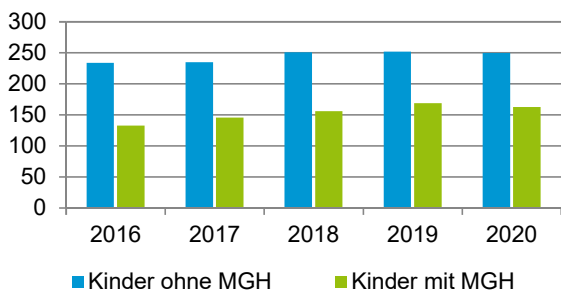

Statistischer Bezirk: 55 Krottenbach, Mühlhof

Privathaushalte und Personen in Privathaushalten nach dem Migrationshintergrund (MGH)

	Privathaushalte	Personen in Privathaushalten			
		Insgesamt	darunter Kinder unter 18 J.	darunter Personen mit MGH	darunter Kinder unter 18 J. mit MGH
2016	1 158	2 458	367	686	133
2017	1 131	2 438	381	683	146
2018	1 138	2 467	407	699	156
2019	1 132	2 461	421	714	169
2020	1 151	2 478	413	737	163
davon ...					
Einpersonenhaushalte	393	393	-	103	-
<u>nach dem Alter</u>					
unter 18 Jahre	3	3	-	3	-
18 bis 34 Jahre	73	73	-	27	-
35 bis 64 Jahre	190	190	-	48	-
65 Jahre und älter	127	127	-	25	-
Mehrpersonenhaushalte	758	2 085	413	634	163
<u>nach der Zahl der Personen im Haushalt</u>					
2 Personen	411	822	27	225	7
3 Personen	185	555	96	172	37
4 u.m. Personen	162	708	290	237	119
<u>nach dem Haushaltstyp</u>					
Haushalte ohne Kinder	437	1 009	-	272	-
Haushalte mit Kindern	253	928	413	324	163
darunter allein Erziehende	46	116	61	32	18
sonstige MPH	68	148	-	38	-
<u>nach der Zahl der Kinder im Haushalt</u>					
1 Kind	131	397	131	115	45
2 Kinder	95	382	190	169	92
3 u.m. Kinder	27	149	92	40	26

Kinder unter 18 Jahre nach MGH 2016 - 2020