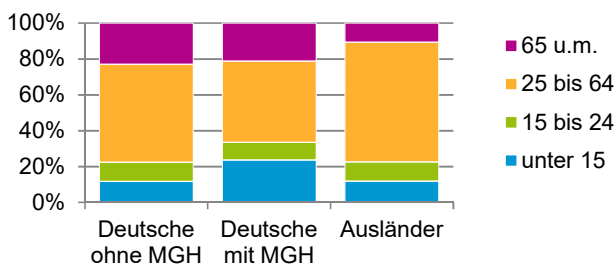

Datenblatt Migrationshintergrund Nürnberg Statistischer Bezirk: 55 Krottenbach, Mühlhof

Bevölkerung mit Hauptwohnsitz in Nürnberg nach dem Migrationshintergrund (MGH)

	Insgesamt	Deutsche ohne MGH	Menschen mit MGH		
			Deutsche mit MGH	Ausländer	Insgesamt
2016	2 468	1 758	430	280	710
2017	2 445	1 741	436	268	704
2018	2 475	1 755	433	287	720
2019	2 445	1 734	429	282	711
2020	2 462	1 727	434	301	735
davon ...					
<u>nach Geschlecht</u>					
Männer	1 218	845	209	164	373
Frauen	1 244	882	225	137	362
<u>nach Altersgruppen</u>					
unter 3	65	37	19	9	28
3 bis unter 6	73	45	21	7	28
6 bis unter 10	80	45	24	11	35
10 bis unter 15	123	75	39	9	48
15 bis unter 18	74	47	21	6	27
18 bis unter 25	184	137	21	26	47
25 bis unter 45	552	358	80	114	194
45 bis unter 65	791	587	117	87	204
65 bis unter 80	365	278	57	30	87
80 u.m.	155	118	35	2	37
<u>nach Familienstand</u>					
ledig	921	625	176	120	296
verheiratet	1 233	858	218	157	375
verwitwet	141	114	16	11	27
geschieden	167	130	24	13	37
<u>nach Religionszugehörigkeit</u>					
evangelisch	911	785	114	12	126
katholisch	500	334	119	47	166
sonstige oder keine	1 051	608	201	242	443
<u>nach dem Bezugsland¹</u>					
Europa (o. Deutschland)			342	264	606
dar. Türkei			36	28	64
Rumänien			118	98	216
Polen			64	14	78
ehem. Jugoslawien			11	17	28
Russland			22	2	24
Griechenland			5	31	36
Italien			20	18	38
Tschechien			27	2	29
Ukraine			12	3	15
Afrika			7	1	8
Asien			52	32	84
dar. Kasachstan			20	-	20
Irak			-	12	12
Amerika, Australien, sonst.			33	4	37

¹ Bezugsland ist bei Ausländern deren Staatsangehörigkeit, bei Deutschen mit Migrationshintergrund die zweite Staatsangehörigkeit oder das Geburtsland

Statistischer Bezirk: 55 Krottenbach, Mühlhof

Einwohner nach Migrationshintergrund (MGH) 2016 - 2020

Anteil an der Gesamtbevölkerung in %

Einwohner 2020 nach MGH und Altersgruppen

Menschen mit MGH 2020 nach dem Bezugsland

Einwohner 2020 nach MGH und Religionszugehörigkeit

Statistischer Bezirk: 55 Krottenbach, Mühlhof