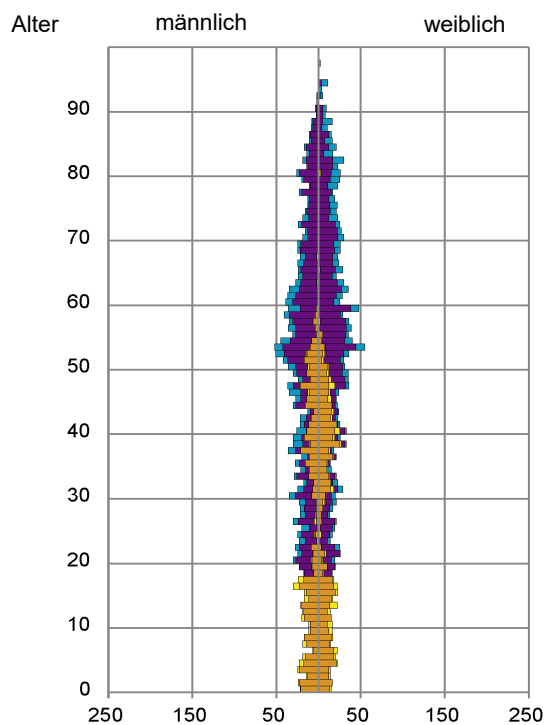

Bevölkerung in Privathaushalten 2020 nach Haushaltstypen

- Paar/Ehepaar mit Kind(ern)
- Alleinerziehende
- Haushalt ohne Kind(er)
- Einpersonenhaushalt

Quelle: Einwohnermelderegister, HHGEN
Amt für Stadtforschung und Statistik für Nürnberg und Fürth

Impressum

Herausgeberin:
Stadt Nürnberg
Amt für Stadtforschung und Statistik
für Nürnberg und Fürth
Unschlittplatz 7a
90403 Nürnberg