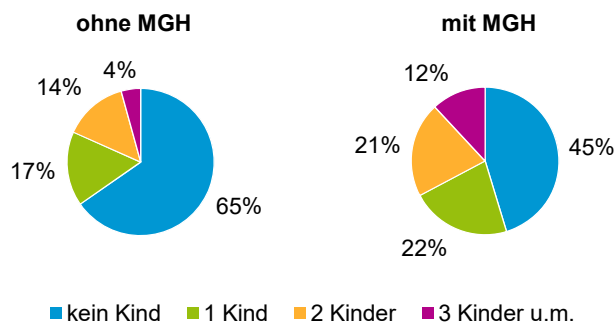

¹ Bezugsland ist bei Ausländern deren Staatsangehörigkeit, bei Deutschen mit Migrationshintergrund die zweite Staatsangehörigkeit oder das Geburtsland

Statistischer Bezirk: 61 Gebersdorf

Einwohner nach Migrationshintergrund (MGH) 2016 - 2020

Anteil an der Gesamtbevölkerung in %

Einwohner 2020 nach MGH und Altersgruppen

Menschen mit MGH 2020 nach dem Bezugsland

Einwohner 2020 nach MGH und Religionszugehörigkeit

Statistischer Bezirk: 61 Gebersdorf

Privathaushalte und Personen in Privathaushalten nach dem Migrationshintergrund (MGH)

	Privathaushalte	Personen in Privathaushalten			
		Insgesamt	darunter Kinder unter 18 J.	darunter Personen mit MGH	darunter Kinder unter 18 J. mit MGH
2016	2 073	4 342	647	1 543	342
2017	2 041	4 288	631	1 571	344
2018	2 055	4 293	630	1 595	344
2019	2 048	4 322	661	1 612	364
2020	2 057	4 311	660	1 642	372
davon ...					
Einpersonenhaushalte nach dem Alter	796	796	-	222	-
unter 18 Jahre	-	-	-	-	-
18 bis 34 Jahre	143	143	-	51	-
35 bis 64 Jahre	360	360	-	111	-
65 Jahre und älter	293	293	-	60	-
Mehrpersonenhaushalte nach der Zahl der Personen im Haushalt	1 261	3 515	660	1 420	372
2 Personen	666	1 332	40	398	16
3 Personen	299	897	134	324	65
4 u.m. Personen	296	1 286	486	698	291
nach dem Haushaltstyp					
Haushalte ohne Kinder	727	1 717	-	555	-
Haushalte mit Kindern	404	1 504	660	777	372
darunter allein Erziehende	70	187	99	86	49
sonstige MPH	130	294	-	88	-
nach der Zahl der Kinder im Haushalt					
1 Kind	210	655	210	312	109
2 Kinder	146	591	292	296	156
3 u.m. Kinder	48	258	158	169	107

Kinder unter 18 Jahre nach MGH 2016 - 2020

Einwohner in Mehrpersonenhaushalten 2020 nach MGH und Zahl der Kinder im Haushalt

Statistischer Bezirk: 61 Gebersdorf

Einpersonenhaushalte 2020 nach Migrationshintergrund (MGH) und Alter