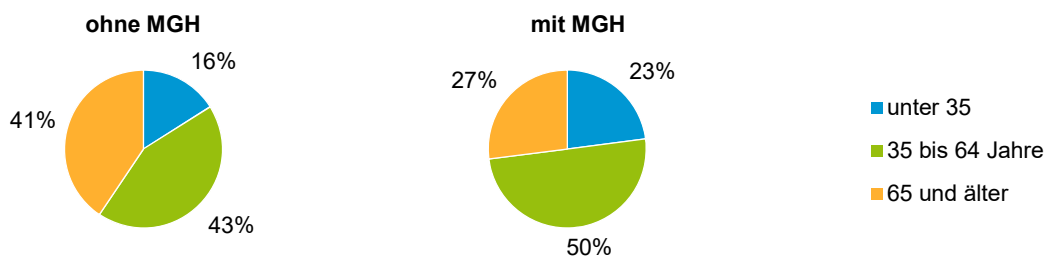

Anteil an der Gesamtbevölkerung in %

Einwohner 2020 nach MGH und Altersgruppen

Menschen mit MGH 2020 nach dem Bezugsland

Einwohner 2020 nach MGH und Religionszugehörigkeit

Statistischer Bezirk: 61 Gebersdorf

Privathaushalte und Personen in Privathaushalten nach dem Migrationshintergrund (MGH)

	Privathaushalte	Personen in Privathaushalten			
		Insgesamt	darunter Kinder unter 18 J.	darunter Personen mit MGH	darunter Kinder unter 18 J. mit MGH
2016	2 073	4 342	647	1 543	342
2017	2 041	4 288	631	1 571	344
2018	2 055	4 293	630	1 595	344
2019	2 048	4 322	661	1 612	364
2020	2 057	4 311	660	1 642	372
davon ...					
Einpersonenhaushalte nach dem Alter	796	796	-	222	-
unter 18 Jahre	-	-	-	-	-
18 bis 34 Jahre	143	143	-	51	-
35 bis 64 Jahre	360	360	-	111	-
65 Jahre und älter	293	293	-	60	-
Mehrpersonenhaushalte nach der Zahl der Personen im Haushalt	1 261	3 515	660	1 420	372
2 Personen	666	1 332	40	398	16
3 Personen	299	897	134	324	65
4 u.m. Personen	296	1 286	486	698	291
nach dem Haushaltstyp					
Haushalte ohne Kinder	727	1 717	-	555	-
Haushalte mit Kindern	404	1 504	660	777	372
darunter allein Erziehende	70	187	99	86	49
sonstige MPH	130	294	-	88	-
nach der Zahl der Kinder im Haushalt					
1 Kind	210	655	210	312	109
2 Kinder	146	591	292	296	156
3 u.m. Kinder	48	258	158	169	107

Kinder unter 18 Jahre nach MGH 2016 - 2020

Einwohner in Mehrpersonenhaushalten 2020 nach MGH und Zahl der Kinder im Haushalt

Statistischer Bezirk: 61 Gebersdorf

Einpersonenhaushalte 2020 nach Migrationshintergrund (MGH) und Alter

Bevölkerung am Ort der Hauptwohnung 2020 nach Migrationshintergrund

- Deutsche ohne MGH
- Deutsche mit MGH
- Ausländer

Quelle: Einwohnermelderegister, MigraPro
Amt für Stadtforschung und Statistik für Nürnberg und Fürth