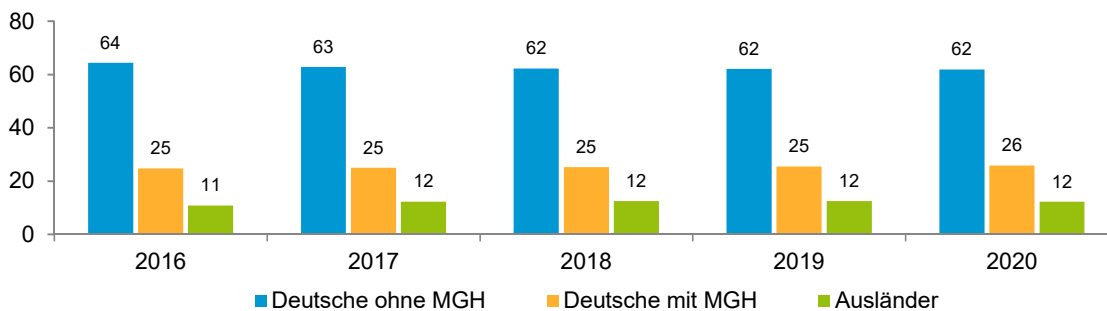

Einwohner nach Migrationshintergrund (MGH) 2016 - 2020

Anteil an der Gesamtbevölkerung in %