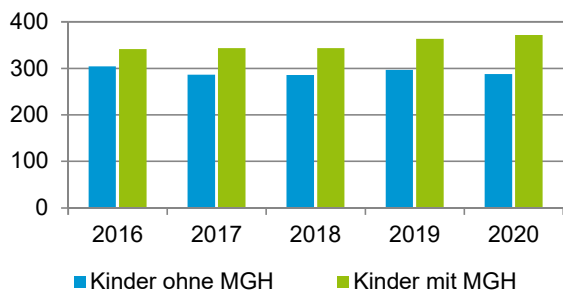

Statistischer Bezirk: 61 Gebersdorf

Privathaushalte und Personen in Privathaushalten nach dem Migrationshintergrund (MGH)

	Privathaushalte	Personen in Privathaushalten			
		Insgesamt	darunter Kinder unter 18 J.	darunter Personen mit MGH	darunter Kinder unter 18 J. mit MGH
2016	2 073	4 342	647	1 543	342
2017	2 041	4 288	631	1 571	344
2018	2 055	4 293	630	1 595	344
2019	2 048	4 322	661	1 612	364
2020	2 057	4 311	660	1 642	372
davon ...					
Einpersonenhaushalte nach dem Alter	796	796	-	222	-
unter 18 Jahre	-	-	-	-	-
18 bis 34 Jahre	143	143	-	51	-
35 bis 64 Jahre	360	360	-	111	-
65 Jahre und älter	293	293	-	60	-
Mehrpersonenhaushalte nach der Zahl der Personen im Haushalt	1 261	3 515	660	1 420	372
2 Personen	666	1 332	40	398	16
3 Personen	299	897	134	324	65
4 u.m. Personen	296	1 286	486	698	291
nach dem Haushaltstyp					
Haushalte ohne Kinder	727	1 717	-	555	-
Haushalte mit Kindern	404	1 504	660	777	372
darunter allein Erziehende	70	187	99	86	49
sonstige MPH	130	294	-	88	-
nach der Zahl der Kinder im Haushalt					
1 Kind	210	655	210	312	109
2 Kinder	146	591	292	296	156
3 u.m. Kinder	48	258	158	169	107

Kinder unter 18 Jahre nach MGH 2016 - 2020