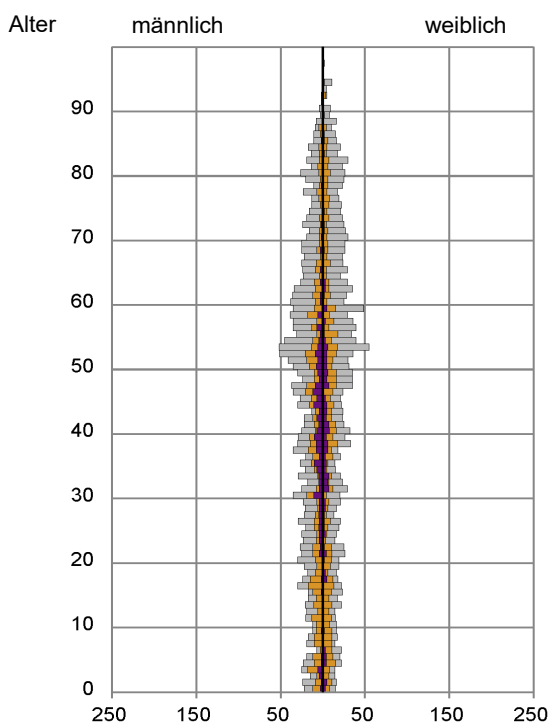

Bevölkerung am Ort der Hauptwohnung 2020 nach Migrationshintergrund

- Deutsche ohne MGH
- Deutsche mit MGH
- Ausländer

Quelle: Einwohnermelderegister, MigraPro
Amt für Stadtforschung und Statistik für Nürnberg und Fürth