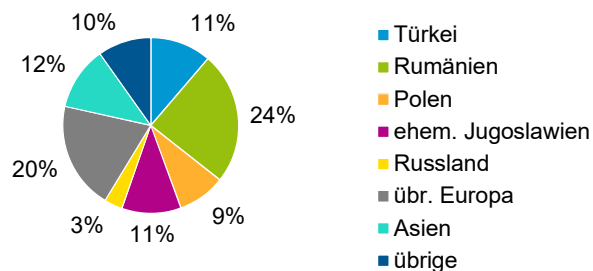

¹ Bezugsland ist bei Ausländern deren Staatsangehörigkeit, bei Deutschen mit Migrationshintergrund die zweite Staatsangehörigkeit oder das Geburtsland

Statistischer Bezirk: 61 Gebersdorf

Einwohner nach Migrationshintergrund (MGH) 2016 - 2020

Anteil an der Gesamtbevölkerung in %

Einwohner 2020 nach MGH und Altersgruppen

Menschen mit MGH 2020 nach dem Bezugsland

Einwohner 2020 nach MGH und Religionszugehörigkeit

Statistischer Bezirk: 61 Gebersdorf