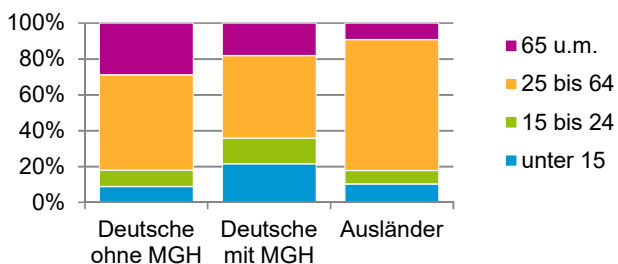

¹ Bezugsland ist bei Ausländern deren Staatsangehörigkeit, bei Deutschen mit Migrationshintergrund die zweite Staatsangehörigkeit oder das Geburtsland

Statistischer Bezirk: 61 Gebersdorf

Einwohner nach Migrationshintergrund (MGH) 2016 - 2020

Anteil an der Gesamtbevölkerung in %

Einwohner 2020 nach MGH und Altersgruppen

Menschen mit MGH 2020 nach dem Bezugsland

Einwohner 2020 nach MGH und Religionszugehörigkeit

Statistischer Bezirk: 61 Gebersdorf