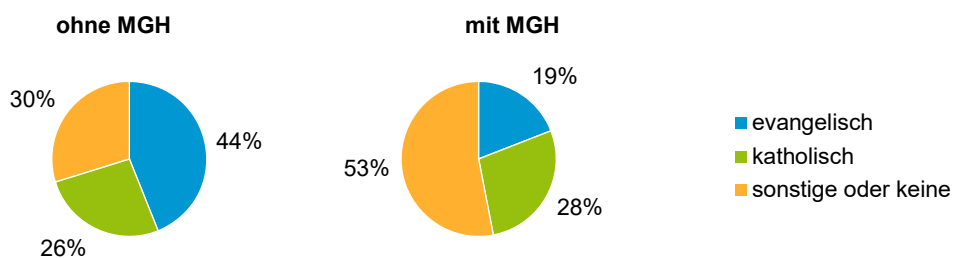

¹ Bezugsland ist bei Ausländern deren Staatsangehörigkeit, bei Deutschen mit Migrationshintergrund die zweite Staatsangehörigkeit oder das Geburtsland

Statistischer Bezirk: 61 Gebersdorf

Einwohner nach Migrationshintergrund (MGH) 2016 - 2020

Anteil an der Gesamtbevölkerung in %

Einwohner 2020 nach MGH und Altersgruppen

Menschen mit MGH 2020 nach dem Bezugsland

Einwohner 2020 nach MGH und Religionszugehörigkeit

Statistischer Bezirk: 61 Gebersdorf

Privathaushalte und Personen in Privathaushalten nach dem Migrationshintergrund (MGH)

	Privathaushalte	Personen in Privathaushalten			
		Insgesamt	darunter Kinder unter 18 J.	darunter Personen mit MGH	darunter Kinder unter 18 J. mit MGH
2016	2 073	4 342	647	1 543	342
2017	2 041	4 288	631	1 571	344
2018	2 055	4 293	630	1 595	344
2019	2 048	4 322	661	1 612	364
2020	2 057	4 311	660	1 642	372
davon ...					
Einpersonenhaushalte nach dem Alter	796	796	-	222	-
unter 18 Jahre	-	-	-	-	-
18 bis 34 Jahre	143	143	-	51	-
35 bis 64 Jahre	360	360	-	111	-
65 Jahre und älter	293	293	-	60	-
Mehrpersonenhaushalte nach der Zahl der Personen im Haushalt	1 261	3 515	660	1 420	372
2 Personen	666	1 332	40	398	16
3 Personen	299	897	134	324	65
4 u.m. Personen	296	1 286	486	698	291
nach dem Haushaltstyp					
Haushalte ohne Kinder	727	1 717	-	555	-
Haushalte mit Kindern	404	1 504	660	777	372
darunter allein Erziehende	70	187	99	86	49
sonstige MPH	130	294	-	88	-
nach der Zahl der Kinder im Haushalt					
1 Kind	210	655	210	312	109
2 Kinder	146	591	292	296	156
3 u.m. Kinder	48	258	158	169	107