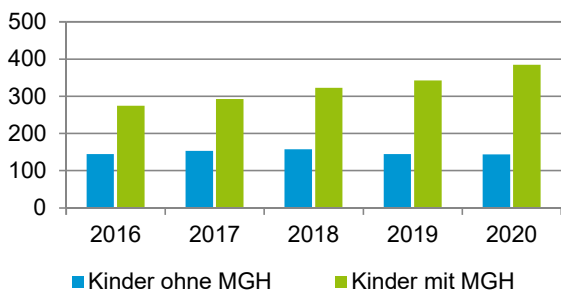

Statistischer Bezirk: 63 Höfen

Privathaushalte und Personen in Privathaushalten nach dem Migrationshintergrund (MGH)

	Privathaushalte	Personen in Privathaushalten			
		Insgesamt	darunter Kinder unter 18 J.	darunter Personen mit MGH	darunter Kinder unter 18 J. mit MGH
2016	1 780	3 294	420	1 590	275
2017	1 808	3 371	447	1 682	293
2018	1 900	3 522	481	1 840	323
2019	1 882	3 500	488	1 850	343
2020	1 861	3 506	529	1 885	385
davon ...					
Einpersonenhaushalte nach dem Alter	939	939	-	426	-
unter 18 Jahre	-	-	-	-	-
18 bis 34 Jahre	213	213	-	111	-
35 bis 64 Jahre	515	515	-	269	-
65 Jahre und älter	211	211	-	46	-
Mehrpersonenhaushalte nach der Zahl der Personen im Haushalt	922	2 567	529	1 459	385
2 Personen	498	996	38	459	25
3 Personen	197	591	117	300	70
4 u.m. Personen	227	980	374	700	290
nach dem Haushaltstyp					
Haushalte ohne Kinder	500	1 162	-	513	-
Haushalte mit Kindern	329	1 199	529	824	385
darunter allein Erziehende	65	160	82	92	47
sonstige MPH	93	206	-	122	-
nach der Zahl der Kinder im Haushalt					
1 Kind	174	539	174	341	115
2 Kinder	118	467	236	342	180
3 u.m. Kinder	37	193	119	141	90

Kinder unter 18 Jahre nach MGH 2016 - 2020