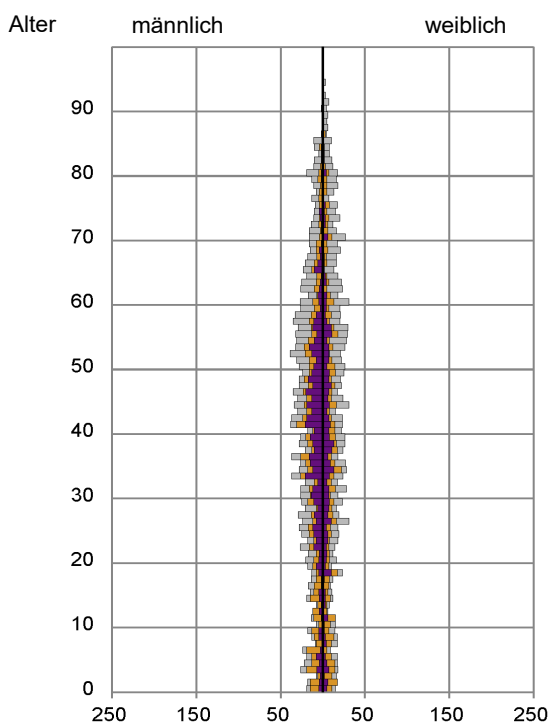

Bevölkerung am Ort der Hauptwohnung 2020 nach Migrationshintergrund

- Deutsche ohne MGH
- Deutsche mit MGH
- Ausländer

Quelle: Einwohnermelderegister, MigraPro
Amt für Stadtforschung und Statistik für Nürnberg und Fürth