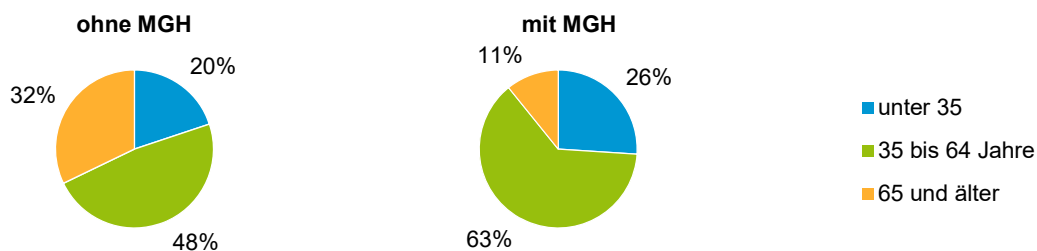

Anteil an der Gesamtbevölkerung in %

Einwohner 2020 nach MGH und Altersgruppen

Menschen mit MGH 2020 nach dem Bezugsland

Einwohner 2020 nach MGH und Religionszugehörigkeit

Statistischer Bezirk: 63 Höfen

Privathaushalte und Personen in Privathaushalten nach dem Migrationshintergrund (MGH)

	Privathaushalte	Personen in Privathaushalten			
		Insgesamt	darunter Kinder unter 18 J.	darunter Personen mit MGH	darunter Kinder unter 18 J. mit MGH
2016	1 780	3 294	420	1 590	275
2017	1 808	3 371	447	1 682	293
2018	1 900	3 522	481	1 840	323
2019	1 882	3 500	488	1 850	343
2020	1 861	3 506	529	1 885	385
davon ...					
Einpersonenhaushalte nach dem Alter	939	939	-	426	-
unter 18 Jahre	-	-	-	-	-
18 bis 34 Jahre	213	213	-	111	-
35 bis 64 Jahre	515	515	-	269	-
65 Jahre und älter	211	211	-	46	-
Mehrpersonenhaushalte nach der Zahl der Personen im Haushalt	922	2 567	529	1 459	385
2 Personen	498	996	38	459	25
3 Personen	197	591	117	300	70
4 u.m. Personen	227	980	374	700	290
nach dem Haushaltstyp					
Haushalte ohne Kinder	500	1 162	-	513	-
Haushalte mit Kindern	329	1 199	529	824	385
darunter allein Erziehende	65	160	82	92	47
sonstige MPH	93	206	-	122	-
nach der Zahl der Kinder im Haushalt					
1 Kind	174	539	174	341	115
2 Kinder	118	467	236	342	180
3 u.m. Kinder	37	193	119	141	90

Kinder unter 18 Jahre nach MGH 2016 - 2020

Einwohner in Mehrpersonenhaushalten 2020 nach MGH und Zahl der Kinder im Haushalt

Statistischer Bezirk: 63 Höfen

Einpersonenhaushalte 2020 nach Migrationshintergrund (MGH) und Alter

Bevölkerung am Ort der Hauptwohnung 2020 nach Migrationshintergrund

- Deutsche ohne MGH
- Deutsche mit MGH
- Ausländer

Quelle: Einwohnermelderegister, MigraPro
Amt für Stadtforschung und Statistik für Nürnberg und Fürth