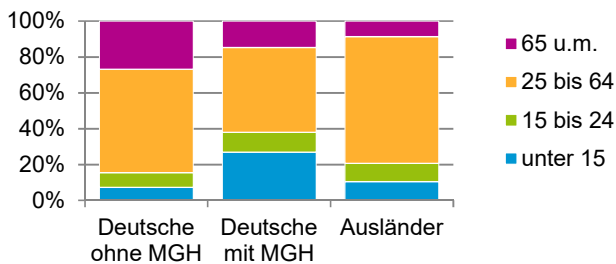

¹ Bezugsland ist bei Ausländern deren Staatsangehörigkeit, bei Deutschen mit Migrationshintergrund die zweite Staatsangehörigkeit oder das Geburtsland

Statistischer Bezirk: 63 Höfen

Einwohner nach Migrationshintergrund (MGH) 2016 - 2020

Anteil an der Gesamtbevölkerung in %

Einwohner 2020 nach MGH und Altersgruppen

Menschen mit MGH 2020 nach dem Bezugsland

Einwohner 2020 nach MGH und Religionszugehörigkeit

Statistischer Bezirk: 63 Höfen

Privathaushalte und Personen in Privathaushalten nach dem Migrationshintergrund (MGH)