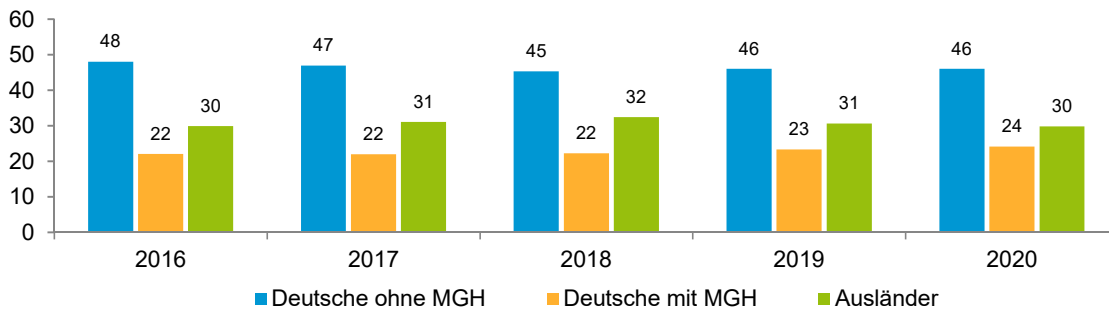

Einwohner nach Migrationshintergrund (MGH) 2016 - 2020

Anteil an der Gesamtbevölkerung in %