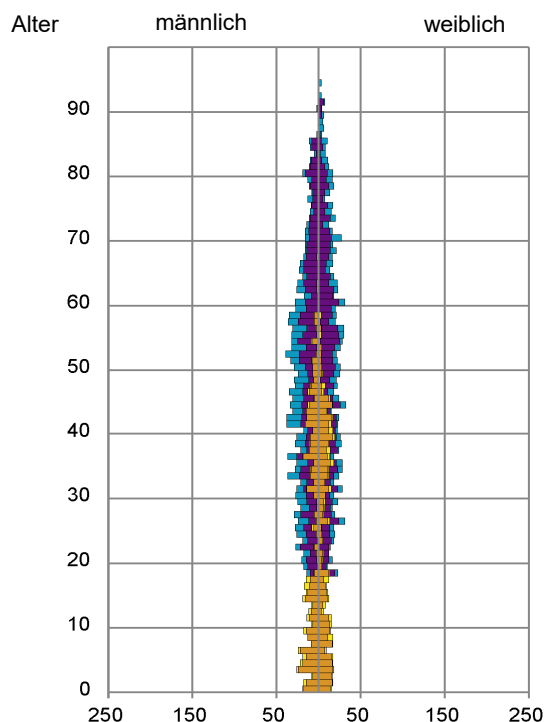

Bevölkerung in Privathaushalten 2020 nach Haushaltstypen

- Paar/Ehepaar mit Kind(ern)
- Alleinerziehende
- Haushalt ohne Kind(er)
- Einpersonenhaushalt

Quelle: Einwohnermelderegister, HHGEN
Amt für Stadtforschung und Statistik für Nürnberg und Fürth

Impressum

Herausgeberin:
Stadt Nürnberg
Amt für Stadtforschung und Statistik
für Nürnberg und Fürth
Unschlittplatz 7a
90403 Nürnberg