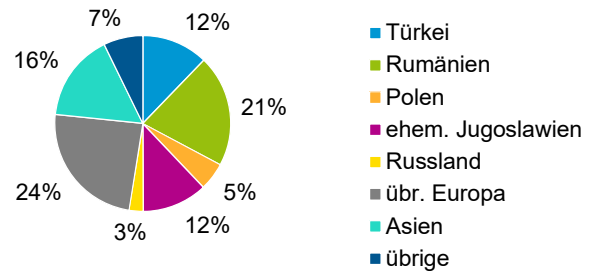

¹ Bezugsland ist bei Ausländern deren Staatsangehörigkeit, bei Deutschen mit Migrationshintergrund die zweite Staatsangehörigkeit oder das Geburtsland

Statistischer Bezirk: 63 Höfen

Einwohner nach Migrationshintergrund (MGH) 2016 - 2020

Anteil an der Gesamtbevölkerung in %

Einwohner 2020 nach MGH und Altersgruppen

Menschen mit MGH 2020 nach dem Bezugsland

Einwohner 2020 nach MGH und Religionszugehörigkeit

Statistischer Bezirk: 63 Höfen

Privathaushalte und Personen in Privathaushalten nach dem Migrationshintergrund (MGH)