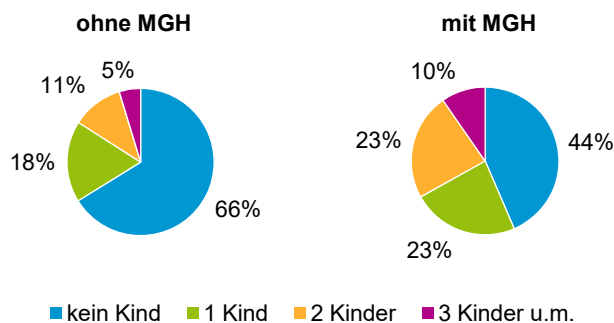

¹ Bezugsland ist bei Ausländern deren Staatsangehörigkeit, bei Deutschen mit Migrationshintergrund die zweite Staatsangehörigkeit oder das Geburtsland

Statistischer Bezirk: 63 Höfen

Einwohner nach Migrationshintergrund (MGH) 2016 - 2020

Anteil an der Gesamtbevölkerung in %

Einwohner 2020 nach MGH und Altersgruppen

Menschen mit MGH 2020 nach dem Bezugsland

Einwohner 2020 nach MGH und Religionszugehörigkeit

Statistischer Bezirk: 63 Höfen

Privathaushalte und Personen in Privathaushalten nach dem Migrationshintergrund (MGH)

	Privathaushalte	Personen in Privathaushalten			
		Insgesamt	darunter Kinder unter 18 J.	darunter Personen mit MGH	darunter Kinder unter 18 J. mit MGH
2016	1 780	3 294	420	1 590	275
2017	1 808	3 371	447	1 682	293
2018	1 900	3 522	481	1 840	323
2019	1 882	3 500	488	1 850	343
2020	1 861	3 506	529	1 885	385
davon ...					
Einpersonenhaushalte nach dem Alter	939	939	-	426	-
unter 18 Jahre	-	-	-	-	-
18 bis 34 Jahre	213	213	-	111	-
35 bis 64 Jahre	515	515	-	269	-
65 Jahre und älter	211	211	-	46	-
Mehrpersonenhaushalte nach der Zahl der Personen im Haushalt	922	2 567	529	1 459	385
2 Personen	498	996	38	459	25
3 Personen	197	591	117	300	70
4 u.m. Personen	227	980	374	700	290
nach dem Haushaltstyp					
Haushalte ohne Kinder	500	1 162	-	513	-
Haushalte mit Kindern	329	1 199	529	824	385
darunter allein Erziehende	65	160	82	92	47
sonstige MPH	93	206	-	122	-
nach der Zahl der Kinder im Haushalt					
1 Kind	174	539	174	341	115
2 Kinder	118	467	236	342	180
3 u.m. Kinder	37	193	119	141	90

Kinder unter 18 Jahre nach MGH 2016 - 2020

Einwohner in Mehrpersonenhaushalten 2020 nach MGH und Zahl der Kinder im Haushalt

Statistischer Bezirk: 63 Höfen

Einpersonenhaushalte 2020 nach Migrationshintergrund (MGH) und Alter