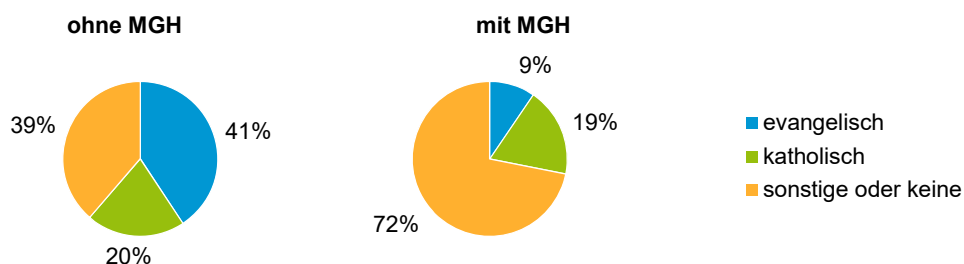

¹ Bezugsland ist bei Ausländern deren Staatsangehörigkeit, bei Deutschen mit Migrationshintergrund die zweite Staatsangehörigkeit oder das Geburtsland

Statistischer Bezirk: 63 Höfen

Einwohner nach Migrationshintergrund (MGH) 2016 - 2020

Anteil an der Gesamtbevölkerung in %

Einwohner 2020 nach MGH und Altersgruppen

Menschen mit MGH 2020 nach dem Bezugsland

Einwohner 2020 nach MGH und Religionszugehörigkeit

Statistischer Bezirk: 63 Höfen

Privathaushalte und Personen in Privathaushalten nach dem Migrationshintergrund (MGH)

	Privathaushalte	Personen in Privathaushalten			
		Insgesamt	darunter Kinder unter 18 J.	darunter Personen mit MGH	darunter Kinder unter 18 J. mit MGH
2016	1 780	3 294	420	1 590	275
2017	1 808	3 371	447	1 682	293
2018	1 900	3 522	481	1 840	323
2019	1 882	3 500	488	1 850	343
2020	1 861	3 506	529	1 885	385
davon ...					
Einpersonenhaushalte nach dem Alter	939	939	-	426	-
unter 18 Jahre	-	-	-	-	-
18 bis 34 Jahre	213	213	-	111	-
35 bis 64 Jahre	515	515	-	269	-
65 Jahre und älter	211	211	-	46	-
Mehrpersonenhaushalte nach der Zahl der Personen im Haushalt	922	2 567	529	1 459	385
2 Personen	498	996	38	459	25
3 Personen	197	591	117	300	70
4 u.m. Personen	227	980	374	700	290
nach dem Haushaltstyp					
Haushalte ohne Kinder	500	1 162	-	513	-
Haushalte mit Kindern	329	1 199	529	824	385
darunter allein Erziehende	65	160	82	92	47
sonstige MPH	93	206	-	122	-
nach der Zahl der Kinder im Haushalt					
1 Kind	174	539	174	341	115
2 Kinder	118	467	236	342	180
3 u.m. Kinder	37	193	119	141	90

Kinder unter 18 Jahre nach MGH 2016 - 2020

Einwohner in Mehrpersonenhaushalten 2020 nach MGH und Zahl der Kinder im Haushalt

Statistischer Bezirk: 63 Höfen

Einpersonenhaushalte 2020 nach Migrationshintergrund (MGH) und Alter