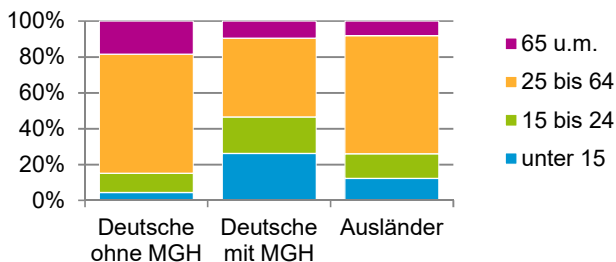

Datenblatt Migrationshintergrund Nürnberg Statistischer Bezirk: 65 Muggenhof

Bevölkerung mit Hauptwohnsitz in Nürnberg nach dem Migrationshintergrund (MGH)

	Insgesamt	Deutsche ohne MGH	Menschen mit MGH		
			Deutsche mit MGH	Ausländer	Insgesamt
2016	2 583	596	562	1 425	1 987
2017	2 725	600	542	1 583	2 125
2018	2 664	615	533	1 516	2 049
2019	2 541	613	521	1 407	1 928
2020	2 510	586	513	1 411	1 924
davon ...					
<u>nach Geschlecht</u>					
Männer	1 398	346	266	786	1 052
Frauen	1 112	240	247	625	872
<u>nach Altersgruppen</u>					
unter 3	62	8	24	30	54
3 bis unter 6	74	4	30	40	70
6 bis unter 10	80	6	30	44	74
10 bis unter 15	116	8	50	58	108
15 bis unter 18	86	9	44	33	77
18 bis unter 25	275	53	61	161	222
25 bis unter 45	895	211	119	565	684
45 bis unter 65	652	179	106	367	473
65 bis unter 80	208	80	33	95	128
80 u.m.	62	28	16	18	34
<u>nach Familienstand</u>					
ledig	1 299	310	317	672	989
verheiratet	890	163	137	590	727
verwitwet	87	33	17	37	54
geschieden	234	80	42	112	154
<u>nach Religionszugehörigkeit</u>					
evangelisch	321	213	65	43	108
katholisch	412	140	103	169	272
sonstige oder keine	1 777	233	345	1 199	1 544
<u>nach dem Bezugsland¹</u>					
Europa (o. Deutschland)			294	1 030	1 324
dar. Türkei			35	90	125
Rumänien			66	181	247
Polen			26	66	92
ehem. Jugoslawien			59	129	188
Russland			13	13	26
Griechenland			31	257	288
Italien			21	30	51
Tschechien			10	5	15
Ukraine			9	18	27
Afrika			33	77	110
Asien			143	294	437
dar. Kasachstan			22	4	26
Irak			63	113	176
Amerika, Australien, sonst.			43	10	53

¹ Bezugsland ist bei Ausländern deren Staatsangehörigkeit, bei Deutschen mit Migrationshintergrund die zweite Staatsangehörigkeit oder das Geburtsland

Statistischer Bezirk: 65 Muggenhof

Einwohner nach Migrationshintergrund (MGH) 2016 - 2020

Anteil an der Gesamtbevölkerung in %

Einwohner 2020 nach MGH und Altersgruppen

Menschen mit MGH 2020 nach dem Bezugsland

Einwohner 2020 nach MGH und Religionszugehörigkeit

Statistischer Bezirk: 65 Muggenhof