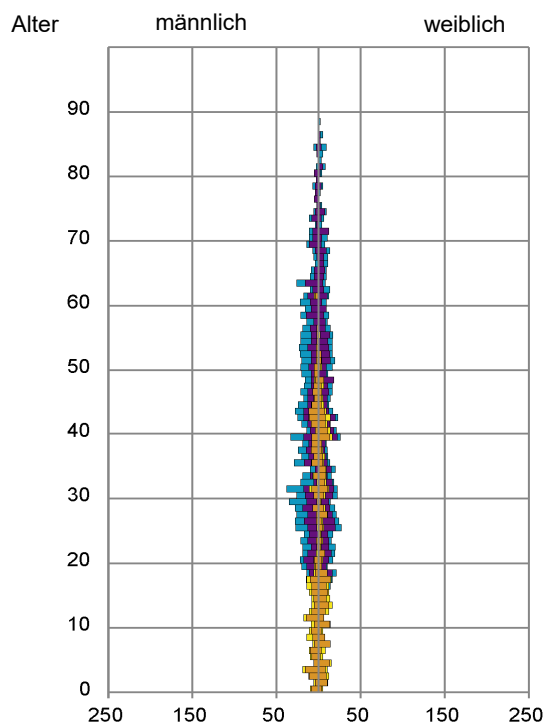

Bevölkerung in Privathaushalten 2020 nach Haushaltstypen

- Paar/Ehepaar mit Kind(ern)
- Alleinerziehende
- Haushalt ohne Kind(er)
- Einpersonenhaushalt

Quelle: Einwohnermelderegister, HHGEN
Amt für Stadtforschung und Statistik für Nürnberg und Fürth

Impressum

Herausgeberin:
Stadt Nürnberg
Amt für Stadtforschung und Statistik
für Nürnberg und Fürth
Unschlittplatz 7a
90403 Nürnberg