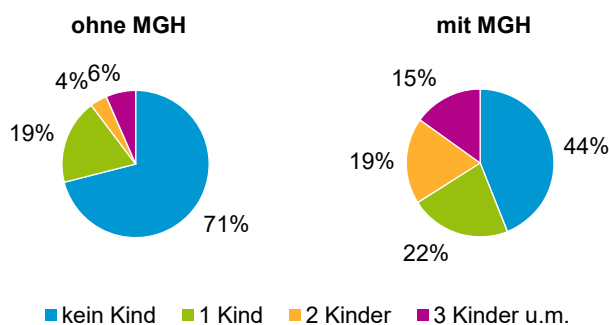

¹ Bezugsland ist bei Ausländern deren Staatsangehörigkeit, bei Deutschen mit Migrationshintergrund die zweite Staatsangehörigkeit oder das Geburtsland

Statistischer Bezirk: 65 Muggenhof

Einwohner nach Migrationshintergrund (MGH) 2016 - 2020

Anteil an der Gesamtbevölkerung in %

Einwohner 2020 nach MGH und Altersgruppen

Menschen mit MGH 2020 nach dem Bezugsland

Einwohner 2020 nach MGH und Religionszugehörigkeit

Statistischer Bezirk: 65 Muggenhof

Privathaushalte und Personen in Privathaushalten nach dem Migrationshintergrund (MGH)

	Privathaushalte	Personen in Privathaushalten			
		Insgesamt	darunter Kinder unter 18 J.	darunter Personen mit MGH	darunter Kinder unter 18 J. mit MGH
2016	1 264	2 408	425	1 810	386
2017	1 325	2 493	430	1 886	401
2018	1 371	2 528	419	1 904	386
2019	1 292	2 429	405	1 805	371
2020	1 298	2 416	391	1 814	357
davon ...					
Einpersonenhaushalte nach dem Alter	724	724	-	443	-
unter 18 Jahre	4	4	-	4	-
18 bis 34 Jahre	249	249	-	157	-
35 bis 64 Jahre	365	365	-	224	-
65 Jahre und älter	106	106	-	58	-
Mehrpersonenhaushalte nach der Zahl der Personen im Haushalt	574	1 692	391	1 371	357
2 Personen	282	564	17	380	14
3 Personen	134	402	90	328	75
4 u.m. Personen	158	726	284	663	268
nach dem Haushaltstyp					
Haushalte ohne Kinder	283	676	-	495	-
Haushalte mit Kindern	222	861	391	768	357
darunter allein Erziehende	52	160	86	131	70
sonstige MPH	69	155	-	108	-
nach der Zahl der Kinder im Haushalt					
1 Kind	114	362	114	302	99
2 Kinder	65	271	130	259	124
3 u.m. Kinder	43	228	147	207	134

Kinder unter 18 Jahre nach MGH 2016 - 2020

Einwohner in Mehrpersonenhaushalten 2020 nach MGH und Zahl der Kinder im Haushalt

Statistischer Bezirk: 65 Muggenhof

Einpersonenhaushalte 2020 nach Migrationshintergrund (MGH) und Alter