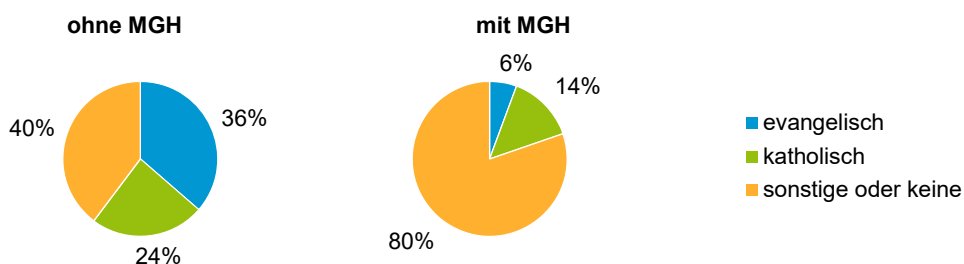

¹ Bezugsland ist bei Ausländern deren Staatsangehörigkeit, bei Deutschen mit Migrationshintergrund die zweite Staatsangehörigkeit oder das Geburtsland

Statistischer Bezirk: 65 Muggenhof

Einwohner nach Migrationshintergrund (MGH) 2016 - 2020

Anteil an der Gesamtbevölkerung in %

Einwohner 2020 nach MGH und Altersgruppen

Menschen mit MGH 2020 nach dem Bezugsland

Einwohner 2020 nach MGH und Religionszugehörigkeit

Statistischer Bezirk: 65 Muggenhof

Privathaushalte und Personen in Privathaushalten nach dem Migrationshintergrund (MGH)

	Privathaushalte	Personen in Privathaushalten			
		Insgesamt	darunter Kinder unter 18 J.	darunter Personen mit MGH	darunter Kinder unter 18 J. mit MGH
2016	1 264	2 408	425	1 810	386
2017	1 325	2 493	430	1 886	401
2018	1 371	2 528	419	1 904	386
2019	1 292	2 429	405	1 805	371
2020	1 298	2 416	391	1 814	357
davon ...					
Einpersonenhaushalte nach dem Alter	724	724	-	443	-
unter 18 Jahre	4	4	-	4	-
18 bis 34 Jahre	249	249	-	157	-
35 bis 64 Jahre	365	365	-	224	-
65 Jahre und älter	106	106	-	58	-
Mehrpersonenhaushalte nach der Zahl der Personen im Haushalt	574	1 692	391	1 371	357
2 Personen	282	564	17	380	14
3 Personen	134	402	90	328	75
4 u.m. Personen	158	726	284	663	268
nach dem Haushaltstyp					
Haushalte ohne Kinder	283	676	-	495	-
Haushalte mit Kindern	222	861	391	768	357
darunter allein Erziehende	52	160	86	131	70
sonstige MPH	69	155	-	108	-
nach der Zahl der Kinder im Haushalt					
1 Kind	114	362	114	302	99
2 Kinder	65	271	130	259	124
3 u.m. Kinder	43	228	147	207	134