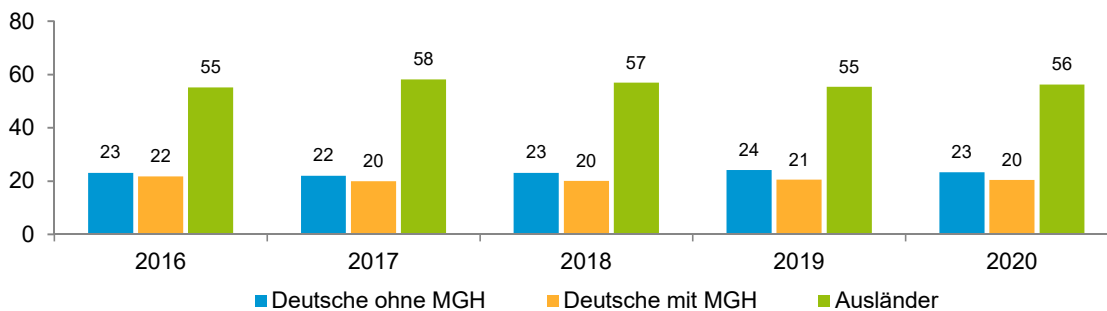

Datenblatt Migrationshintergrund Nürnberg Statistischer Bezirk: 65 Muggenhof

Bevölkerung mit Hauptwohnsitz in Nürnberg nach dem Migrationshintergrund (MGH)

	Insgesamt	Deutsche ohne MGH	Menschen mit MGH		
			Deutsche mit MGH	Ausländer	Insgesamt
2016	2 583	596	562	1 425	1 987
2017	2 725	600	542	1 583	2 125
2018	2 664	615	533	1 516	2 049
2019	2 541	613	521	1 407	1 928
2020	2 510	586	513	1 411	1 924
davon ...					
<u>nach Geschlecht</u>					
Männer	1 398	346	266	786	1 052
Frauen	1 112	240	247	625	872
<u>nach Altersgruppen</u>					
unter 3	62	8	24	30	54
3 bis unter 6	74	4	30	40	70
6 bis unter 10	80	6	30	44	74
10 bis unter 15	116	8	50	58	108
15 bis unter 18	86	9	44	33	77
18 bis unter 25	275	53	61	161	222
25 bis unter 45	895	211	119	565	684
45 bis unter 65	652	179	106	367	473
65 bis unter 80	208	80	33	95	128
80 u.m.	62	28	16	18	34
<u>nach Familienstand</u>					
ledig	1 299	310	317	672	989
verheiratet	890	163	137	590	727
verwitwet	87	33	17	37	54
geschieden	234	80	42	112	154
<u>nach Religionszugehörigkeit</u>					
evangelisch	321	213	65	43	108
katholisch	412	140	103	169	272
sonstige oder keine	1 777	233	345	1 199	1 544
<u>nach dem Bezugsland¹</u>					
Europa (o. Deutschland)			294	1 030	1 324
dar. Türkei			35	90	125
Rumänien			66	181	247
Polen			26	66	92
ehem. Jugoslawien			59	129	188
Russland			13	13	26
Griechenland			31	257	288
Italien			21	30	51
Tschechien			10	5	15
Ukraine			9	18	27
Afrika			33	77	110
Asien			143	294	437
dar. Kasachstan			22	4	26
Irak			63	113	176
Amerika, Australien, sonst.			43	10	53

¹ Bezugsland ist bei Ausländern deren Staatsangehörigkeit, bei Deutschen mit Migrationshintergrund die zweite Staatsangehörigkeit oder das Geburtsland

Statistischer Bezirk: 65 Muggenhof

Einwohner nach Migrationshintergrund (MGH) 2016 - 2020

Anteil an der Gesamtbevölkerung in %

Einwohner 2020 nach MGH und Altersgruppen

Menschen mit MGH 2020 nach dem Bezugsland

Einwohner 2020 nach MGH und Religionszugehörigkeit

Statistischer Bezirk: 65 Muggenhof