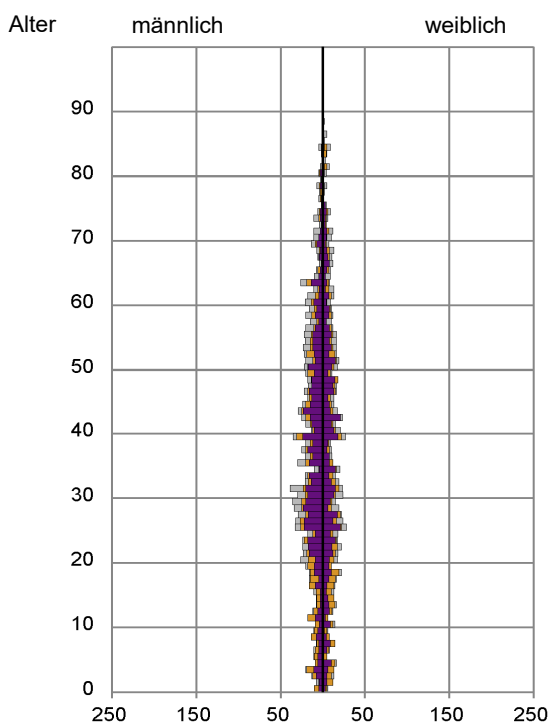

¹ Bezugsland ist bei Ausländern deren Staatsangehörigkeit, bei Deutschen mit Migrationshintergrund die zweite Staatsangehörigkeit oder das Geburtsland

Statistischer Bezirk: 65 Muggenhof

Einwohner nach Migrationshintergrund (MGH) 2016 - 2020

Kinder unter 18 Jahre nach MGH 2016 - 2020

Einwohner in Mehrpersonenhaushalten 2020 nach MGH und Zahl der Kinder im Haushalt

Statistischer Bezirk: 65 Muggenhof

Einpersonenhaushalte 2020 nach Migrationshintergrund (MGH) und Alter

Bevölkerung am Ort der Hauptwohnung 2020 nach Migrationshintergrund

- Deutsche ohne MGH
- Deutsche mit MGH
- Ausländer

Quelle: Einwohnermelderegister, MigraPro
Amt für Stadtforschung und Statistik für Nürnberg und Fürth