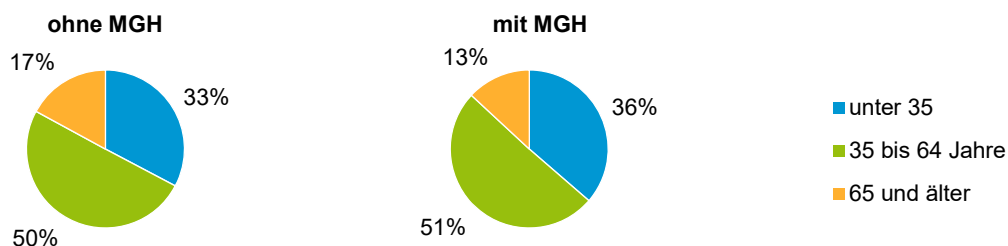

Anteil an der Gesamtbevölkerung in %

Einwohner 2020 nach MGH und Altersgruppen

Menschen mit MGH 2020 nach dem Bezugsland

Einwohner 2020 nach MGH und Religionszugehörigkeit

Statistischer Bezirk: 65 Muggenhof

Privathaushalte und Personen in Privathaushalten nach dem Migrationshintergrund (MGH)

	Privathaushalte	Personen in Privathaushalten			
		Insgesamt	darunter Kinder unter 18 J.	darunter Personen mit MGH	darunter Kinder unter 18 J. mit MGH
2016	1 264	2 408	425	1 810	386
2017	1 325	2 493	430	1 886	401
2018	1 371	2 528	419	1 904	386
2019	1 292	2 429	405	1 805	371
2020	1 298	2 416	391	1 814	357
davon ...					
Einpersonenhaushalte nach dem Alter	724	724	-	443	-
unter 18 Jahre	4	4	-	4	-
18 bis 34 Jahre	249	249	-	157	-
35 bis 64 Jahre	365	365	-	224	-
65 Jahre und älter	106	106	-	58	-
Mehrpersonenhaushalte nach der Zahl der Personen im Haushalt	574	1 692	391	1 371	357
2 Personen	282	564	17	380	14
3 Personen	134	402	90	328	75
4 u.m. Personen	158	726	284	663	268
nach dem Haushaltstyp					
Haushalte ohne Kinder	283	676	-	495	-
Haushalte mit Kindern	222	861	391	768	357
darunter allein Erziehende	52	160	86	131	70
sonstige MPH	69	155	-	108	-
nach der Zahl der Kinder im Haushalt					
1 Kind	114	362	114	302	99
2 Kinder	65	271	130	259	124
3 u.m. Kinder	43	228	147	207	134

Kinder unter 18 Jahre nach MGH 2016 - 2020

Einwohner in Mehrpersonenhaushalten 2020 nach MGH und Zahl der Kinder im Haushalt

Statistischer Bezirk: 65 Muggenhof

Einpersonenhaushalte 2020 nach Migrationshintergrund (MGH) und Alter

Bevölkerung am Ort der Hauptwohnung 2020 nach Migrationshintergrund

- Deutsche ohne MGH
- Deutsche mit MGH
- Ausländer

Quelle: Einwohnermelderegister, MigraPro
Amt für Stadtforschung und Statistik für Nürnberg und Fürth