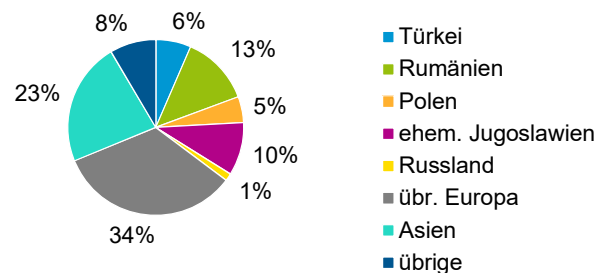

Datenblatt Migrationshintergrund Nürnberg Statistischer Bezirk: 65 Muggenhof

Bevölkerung mit Hauptwohnsitz in Nürnberg nach dem Migrationshintergrund (MGH)

	Insgesamt	Deutsche ohne MGH	Menschen mit MGH		
			Deutsche mit MGH	Ausländer	Insgesamt
2016	2 583	596	562	1 425	1 987
2017	2 725	600	542	1 583	2 125
2018	2 664	615	533	1 516	2 049
2019	2 541	613	521	1 407	1 928
2020	2 510	586	513	1 411	1 924
davon ...					
<u>nach Geschlecht</u>					
Männer	1 398	346	266	786	1 052
Frauen	1 112	240	247	625	872
<u>nach Altersgruppen</u>					
unter 3	62	8	24	30	54
3 bis unter 6	74	4	30	40	70
6 bis unter 10	80	6	30	44	74
10 bis unter 15	116	8	50	58	108
15 bis unter 18	86	9	44	33	77
18 bis unter 25	275	53	61	161	222
25 bis unter 45	895	211	119	565	684
45 bis unter 65	652	179	106	367	473
65 bis unter 80	208	80	33	95	128
80 u.m.	62	28	16	18	34
<u>nach Familienstand</u>					
ledig	1 299	310	317	672	989
verheiratet	890	163	137	590	727
verwitwet	87	33	17	37	54
geschieden	234	80	42	112	154
<u>nach Religionszugehörigkeit</u>					
evangelisch	321	213	65	43	108
katholisch	412	140	103	169	272
sonstige oder keine	1 777	233	345	1 199	1 544
<u>nach dem Bezugsland¹</u>					
Europa (o. Deutschland)			294	1 030	1 324
dar. Türkei			35	90	125
Rumänien			66	181	247
Polen			26	66	92
ehem. Jugoslawien			59	129	188
Russland			13	13	26
Griechenland			31	257	288
Italien			21	30	51
Tschechien			10	5	15
Ukraine			9	18	27
Afrika			33	77	110
Asien			143	294	437
dar. Kasachstan			22	4	26
Irak			63	113	176
Amerika, Australien, sonst.			43	10	53

¹ Bezugsland ist bei Ausländern deren Staatsangehörigkeit, bei Deutschen mit Migrationshintergrund die zweite Staatsangehörigkeit oder das Geburtsland

Statistischer Bezirk: 65 Muggenhof

Einwohner nach Migrationshintergrund (MGH) 2016 - 2020

Anteil an der Gesamtbevölkerung in %

Einwohner 2020 nach MGH und Altersgruppen

Menschen mit MGH 2020 nach dem Bezugsland

Einwohner 2020 nach MGH und Religionszugehörigkeit

Statistischer Bezirk: 65 Muggenhof