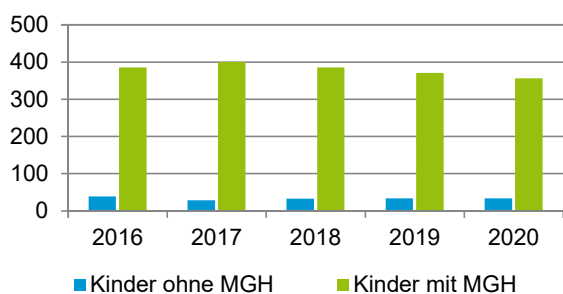

Statistischer Bezirk: 65 Muggenhof

Privathaushalte und Personen in Privathaushalten nach dem Migrationshintergrund (MGH)

	Privathaushalte	Personen in Privathaushalten			
		Insgesamt	darunter Kinder unter 18 J.	darunter Personen mit MGH	darunter Kinder unter 18 J. mit MGH
2016	1 264	2 408	425	1 810	386
2017	1 325	2 493	430	1 886	401
2018	1 371	2 528	419	1 904	386
2019	1 292	2 429	405	1 805	371
2020	1 298	2 416	391	1 814	357
davon ...					
Einpersonenhaushalte nach dem Alter	724	724	-	443	-
unter 18 Jahre	4	4	-	4	-
18 bis 34 Jahre	249	249	-	157	-
35 bis 64 Jahre	365	365	-	224	-
65 Jahre und älter	106	106	-	58	-
Mehrpersonenhaushalte nach der Zahl der Personen im Haushalt	574	1 692	391	1 371	357
2 Personen	282	564	17	380	14
3 Personen	134	402	90	328	75
4 u.m. Personen	158	726	284	663	268
nach dem Haushaltstyp					
Haushalte ohne Kinder	283	676	-	495	-
Haushalte mit Kindern	222	861	391	768	357
darunter allein Erziehende	52	160	86	131	70
sonstige MPH	69	155	-	108	-
nach der Zahl der Kinder im Haushalt					
1 Kind	114	362	114	302	99
2 Kinder	65	271	130	259	124
3 u.m. Kinder	43	228	147	207	134

Kinder unter 18 Jahre nach MGH 2016 - 2020