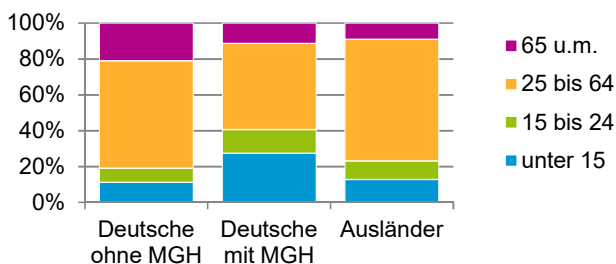

¹ Bezugsland ist bei Ausländern deren Staatsangehörigkeit, bei Deutschen mit Migrationshintergrund die zweite Staatsangehörigkeit oder das Geburtsland

Statistischer Bezirk: 71 Schniegling

Einwohner nach Migrationshintergrund (MGH) 2016 - 2020

Anteil an der Gesamtbevölkerung in %

Einwohner 2020 nach MGH und Altersgruppen

Menschen mit MGH 2020 nach dem Bezugsland

Einwohner 2020 nach MGH und Religionszugehörigkeit

Statistischer Bezirk: 71 Schniegling