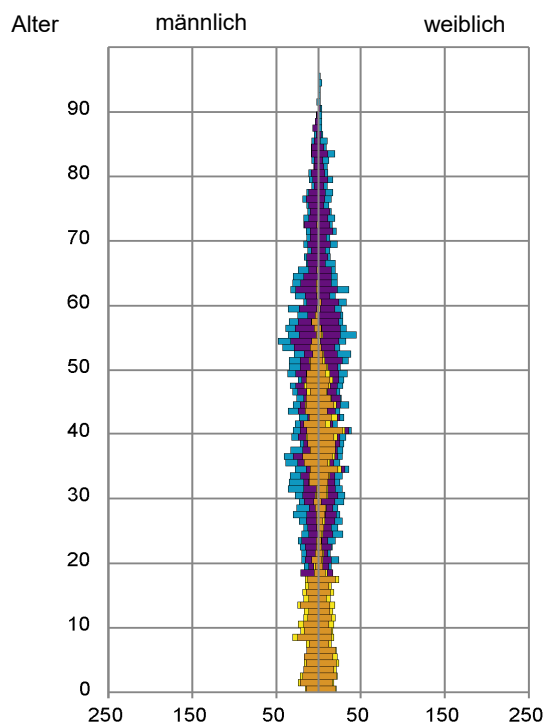

Bevölkerung in Privathaushalten 2020 nach Haushaltstypen

- Paar/Ehepaar mit Kind(ern)
- Alleinerziehende
- Haushalt ohne Kind(er)
- Einpersonenhaushalt

Quelle: Einwohnermelderegister, HHGEN
Amt für Stadtforschung und Statistik für Nürnberg und Fürth

Impressum

Herausgeberin:
Stadt Nürnberg
Amt für Stadtforschung und Statistik
für Nürnberg und Fürth
Unschlittplatz 7a
90403 Nürnberg