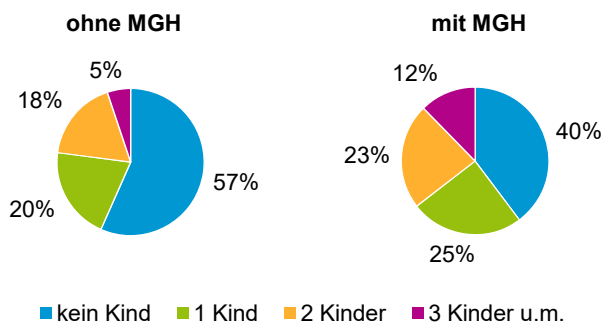

Einwohner in Mehrpersonenhaushalten 2020 nach MGH und Zahl der Kinder im Haushalt