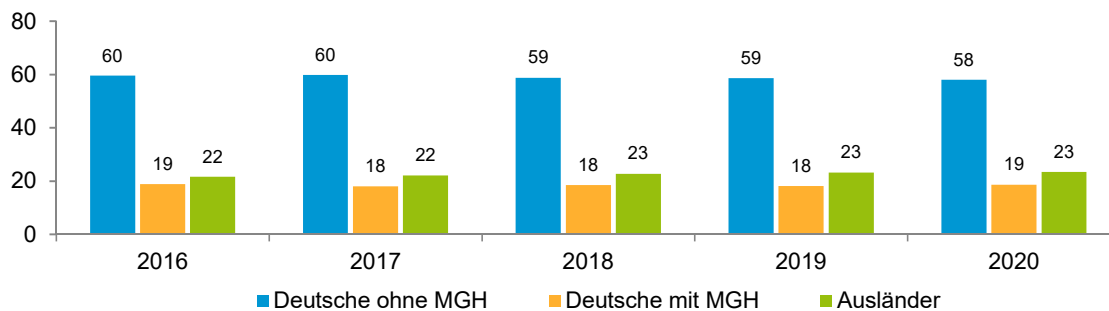

Einwohner nach Migrationshintergrund (MGH) 2016 - 2020

Anteil an der Gesamtbevölkerung in %