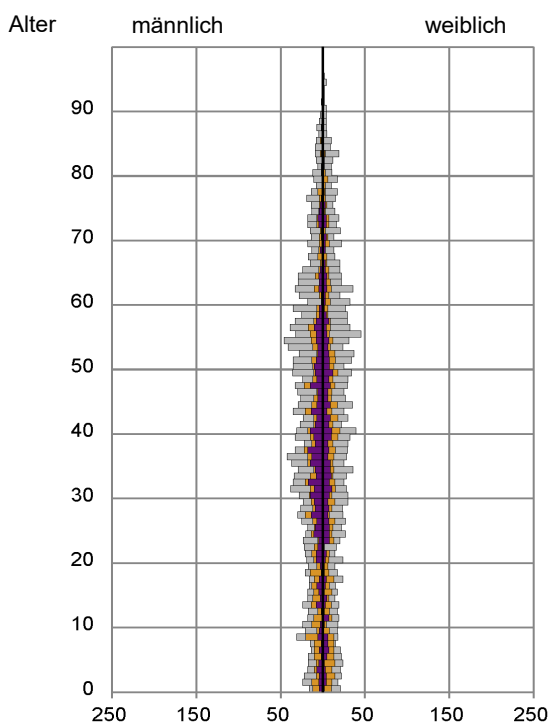

Bevölkerung am Ort der Hauptwohnung 2020 nach Migrationshintergrund

- Deutsche ohne MGH
- Deutsche mit MGH
- Ausländer

Quelle: Einwohnermelderegister, MigraPro
Amt für Stadtforschung und Statistik für Nürnberg und Fürth