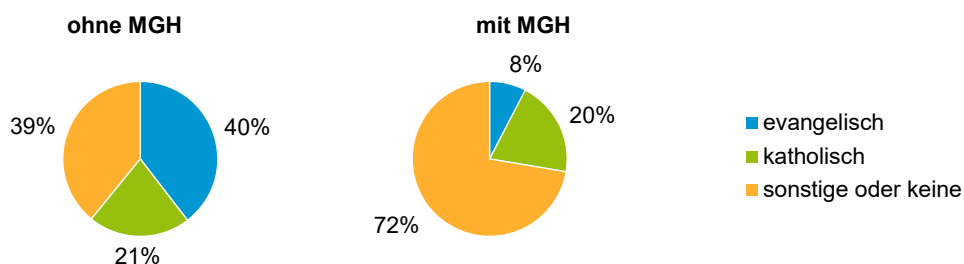

¹ Bezugsland ist bei Ausländern deren Staatsangehörigkeit, bei Deutschen mit Migrationshintergrund die zweite Staatsangehörigkeit oder das Geburtsland

Statistischer Bezirk: 71 Schniegling

Einwohner nach Migrationshintergrund (MGH) 2016 - 2020

Anteil an der Gesamtbevölkerung in %

Einwohner 2020 nach MGH und Altersgruppen

Menschen mit MGH 2020 nach dem Bezugsland

Einwohner 2020 nach MGH und Religionszugehörigkeit

Statistischer Bezirk: 71 Schniegling

Privathaushalte und Personen in Privathaushalten nach dem Migrationshintergrund (MGH)

	Privathaushalte	Personen in Privathaushalten			
		Insgesamt	darunter Kinder unter 18 J.	darunter Personen mit MGH	darunter Kinder unter 18 J. mit MGH
2016	2 058	4 020	658	1 564	385
2017	2 116	4 111	680	1 633	384
2018	2 099	4 098	698	1 668	399
2019	2 095	4 101	711	1 675	397
2020	2 089	4 045	692	1 677	393
davon ...					
Einpersonenhaushalte nach dem Alter	998	998	-	342	-
unter 18 Jahre	-	-	-	-	-
18 bis 34 Jahre	263	263	-	116	-
35 bis 64 Jahre	514	514	-	171	-
65 Jahre und älter	221	221	-	55	-
Mehrpersonenhaushalte nach der Zahl der Personen im Haushalt	1 091	3 047	692	1 335	393
2 Personen	568	1 136	45	370	21
3 Personen	272	816	179	381	99
4 u.m. Personen	251	1 095	468	584	273
nach dem Haushaltstyp					
Haushalte ohne Kinder	546	1 242	-	420	-
Haushalte mit Kindern	428	1 547	692	804	393
darunter allein Erziehende	80	208	119	108	64
sonstige MPH	117	258	-	111	-
nach der Zahl der Kinder im Haushalt					
1 Kind	225	680	225	330	122
2 Kinder	155	614	310	309	166
3 u.m. Kinder	48	253	157	165	105