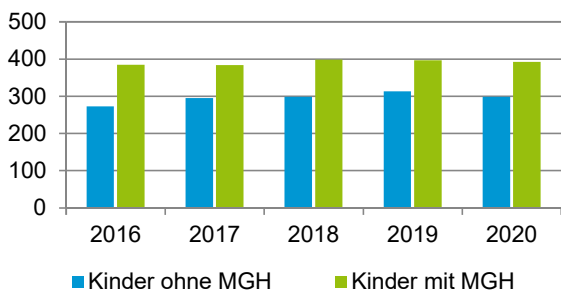

Statistischer Bezirk: 71 Schniegling

Privathaushalte und Personen in Privathaushalten nach dem Migrationshintergrund (MGH)

	Privathaushalte	Personen in Privathaushalten			
		Insgesamt	darunter Kinder unter 18 J.	darunter Personen mit MGH	darunter Kinder unter 18 J. mit MGH
2016	2 058	4 020	658	1 564	385
2017	2 116	4 111	680	1 633	384
2018	2 099	4 098	698	1 668	399
2019	2 095	4 101	711	1 675	397
2020	2 089	4 045	692	1 677	393
davon ...					
Einpersonenhaushalte nach dem Alter	998	998	-	342	-
unter 18 Jahre	-	-	-	-	-
18 bis 34 Jahre	263	263	-	116	-
35 bis 64 Jahre	514	514	-	171	-
65 Jahre und älter	221	221	-	55	-
Mehrpersonenhaushalte nach der Zahl der Personen im Haushalt	1 091	3 047	692	1 335	393
2 Personen	568	1 136	45	370	21
3 Personen	272	816	179	381	99
4 u.m. Personen	251	1 095	468	584	273
nach dem Haushaltstyp					
Haushalte ohne Kinder	546	1 242	-	420	-
Haushalte mit Kindern	428	1 547	692	804	393
darunter allein Erziehende	80	208	119	108	64
sonstige MPH	117	258	-	111	-
nach der Zahl der Kinder im Haushalt					
1 Kind	225	680	225	330	122
2 Kinder	155	614	310	309	166
3 u.m. Kinder	48	253	157	165	105

Kinder unter 18 Jahre nach MGH 2016 - 2020