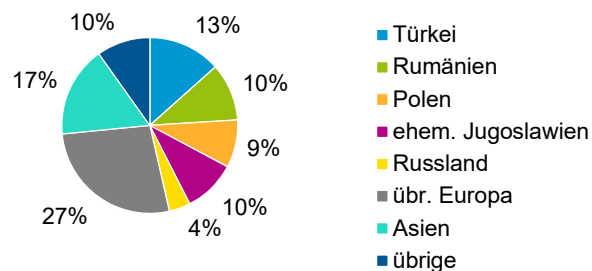

Menschen mit MGH 2020 nach dem Bezugsland