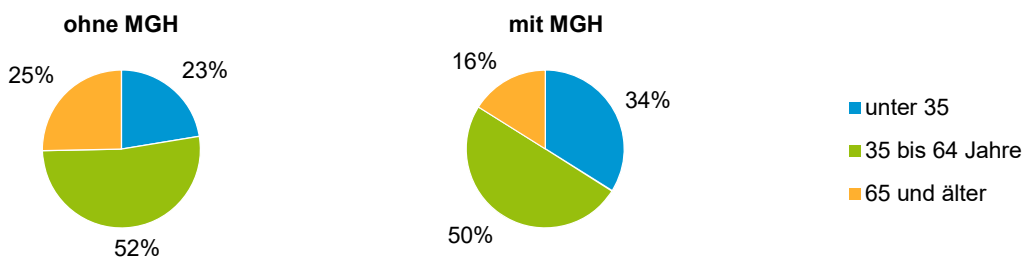

Anteil an der Gesamtbevölkerung in %

Einwohner 2020 nach MGH und Altersgruppen

Menschen mit MGH 2020 nach dem Bezugsland

Einwohner 2020 nach MGH und Religionszugehörigkeit

Statistischer Bezirk: 71 Schniegling

Privathaushalte und Personen in Privathaushalten nach dem Migrationshintergrund (MGH)

	Privathaushalte	Personen in Privathaushalten			
		Insgesamt	darunter Kinder unter 18 J.	darunter Personen mit MGH	darunter Kinder unter 18 J. mit MGH
2016	2 058	4 020	658	1 564	385
2017	2 116	4 111	680	1 633	384
2018	2 099	4 098	698	1 668	399
2019	2 095	4 101	711	1 675	397
2020	2 089	4 045	692	1 677	393
davon ...					
Einpersonenhaushalte nach dem Alter	998	998	-	342	-
unter 18 Jahre	-	-	-	-	-
18 bis 34 Jahre	263	263	-	116	-
35 bis 64 Jahre	514	514	-	171	-
65 Jahre und älter	221	221	-	55	-
Mehrpersonenhaushalte nach der Zahl der Personen im Haushalt	1 091	3 047	692	1 335	393
2 Personen	568	1 136	45	370	21
3 Personen	272	816	179	381	99
4 u.m. Personen	251	1 095	468	584	273
nach dem Haushaltstyp					
Haushalte ohne Kinder	546	1 242	-	420	-
Haushalte mit Kindern	428	1 547	692	804	393
darunter allein Erziehende	80	208	119	108	64
sonstige MPH	117	258	-	111	-
nach der Zahl der Kinder im Haushalt					
1 Kind	225	680	225	330	122
2 Kinder	155	614	310	309	166
3 u.m. Kinder	48	253	157	165	105

Kinder unter 18 Jahre nach MGH 2016 - 2020

Einwohner in Mehrpersonenhaushalten 2020 nach MGH und Zahl der Kinder im Haushalt

Statistischer Bezirk: 71 Schniegling

Einpersonenhaushalte 2020 nach Migrationshintergrund (MGH) und Alter

Bevölkerung am Ort der Hauptwohnung 2020 nach Migrationshintergrund

- Deutsche ohne MGH
- Deutsche mit MGH
- Ausländer

Quelle: Einwohnermelderegister, MigraPro
Amt für Stadtforschung und Statistik für Nürnberg und Fürth