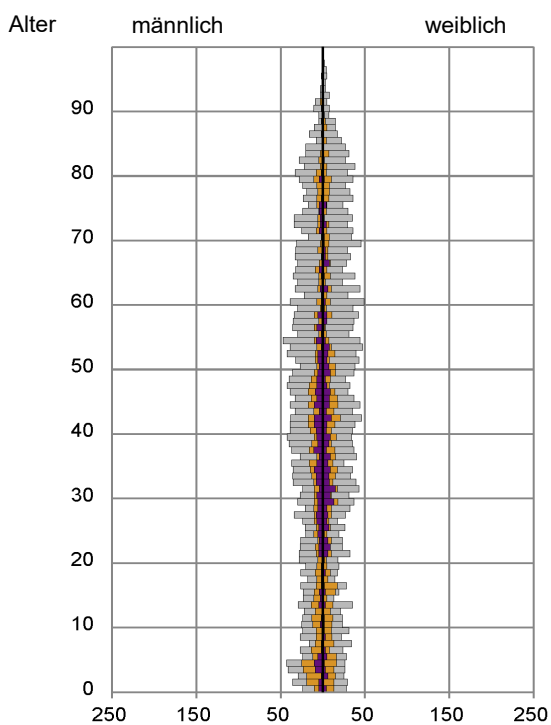

Bevölkerung am Ort der Hauptwohnung 2020 nach Migrationshintergrund

- Deutsche ohne MGH
- Deutsche mit MGH
- Ausländer

Quelle: Einwohnermelderegister, MigraPro
Amt für Stadtforschung und Statistik für Nürnberg und Fürth