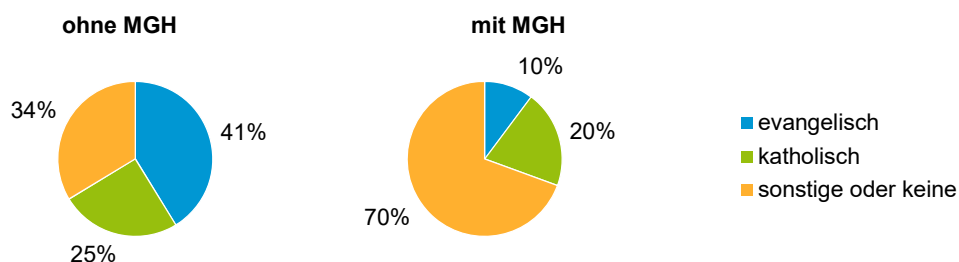

¹ Bezugsland ist bei Ausländern deren Staatsangehörigkeit, bei Deutschen mit Migrationshintergrund die zweite Staatsangehörigkeit oder das Geburtsland

Statistischer Bezirk: 74 Thon

Einwohner nach Migrationshintergrund (MGH) 2016 - 2020

Anteil an der Gesamtbevölkerung in %

Einwohner 2020 nach MGH und Altersgruppen

Menschen mit MGH 2020 nach dem Bezugsland

Einwohner 2020 nach MGH und Religionszugehörigkeit

Statistischer Bezirk: 74 Thon

Privathaushalte und Personen in Privathaushalten nach dem Migrationshintergrund (MGH)

	Privathaushalte	Personen in Privathaushalten			
		Insgesamt	darunter Kinder unter 18 J.	darunter Personen mit MGH	darunter Kinder unter 18 J. mit MGH
2016	2 457	4 940	778	1 310	317
2017	2 508	5 042	774	1 364	319
2018	2 598	5 232	819	1 497	362
2019	2 607	5 271	849	1 517	387
2020	2 593	5 279	883	1 529	398
davon ...					
Einpersonenhaushalte nach dem Alter	1 063	1 063	-	225	-
unter 18 Jahre	1	1	-	-	-
18 bis 34 Jahre	230	230	-	70	-
35 bis 64 Jahre	392	392	-	88	-
65 Jahre und älter	440	440	-	67	-
Mehrpersonenhaushalte nach der Zahl der Personen im Haushalt	1 530	4 216	883	1 304	398
2 Personen	825	1 650	34	347	6
3 Personen	328	984	193	313	83
4 u.m. Personen	377	1 582	656	644	309
nach dem Haushaltstyp					
Haushalte ohne Kinder	867	1 978	-	449	-
Haushalte mit Kindern	537	1 971	883	798	398
darunter allein Erziehende	61	155	80	33	17
sonstige MPH	126	267	-	57	-
nach der Zahl der Kinder im Haushalt					
1 Kind	246	752	246	292	104
2 Kinder	239	956	478	390	220
3 u.m. Kinder	52	263	159	116	74