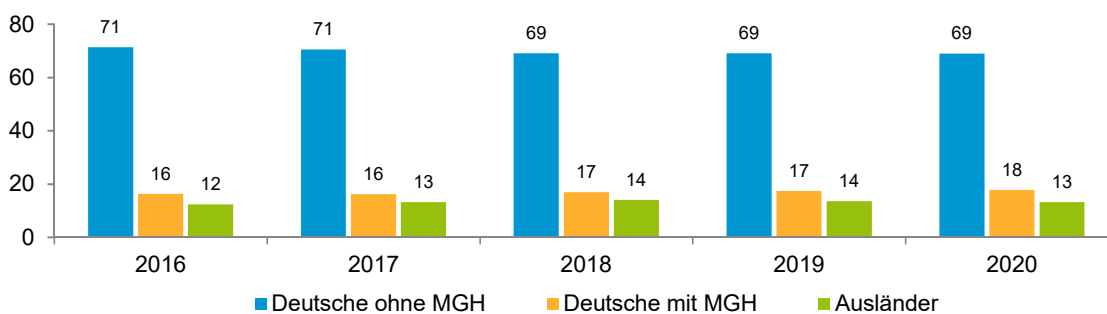

Einwohner nach Migrationshintergrund (MGH) 2016 - 2020

Anteil an der Gesamtbevölkerung in %