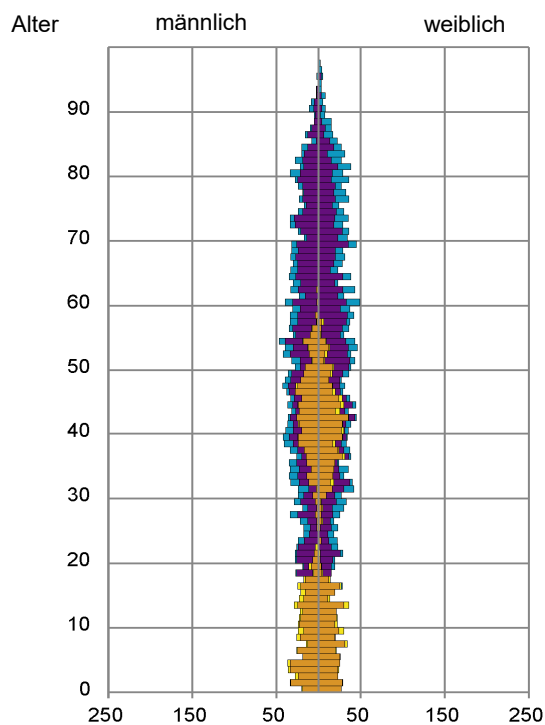

Bevölkerung in Privathaushalten 2020 nach Haushaltstypen

- Paar/Ehepaar mit Kind(ern)
- Alleinerziehende
- Haushalt ohne Kind(er)
- Einpersonenhaushalt

Quelle: Einwohnermelderegister, HHGEN
Amt für Stadtforschung und Statistik für Nürnberg und Fürth

Impressum

Herausgeberin:
Stadt Nürnberg
Amt für Stadtforschung und Statistik
für Nürnberg und Fürth
Unschlittplatz 7a
90403 Nürnberg