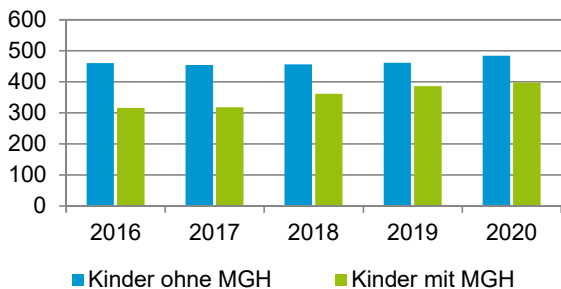

Statistischer Bezirk: 74 Thon

Privathaushalte und Personen in Privathaushalten nach dem Migrationshintergrund (MGH)

	Privathaushalte	Personen in Privathaushalten			
		Insgesamt	darunter Kinder unter 18 J.	darunter Personen mit MGH	darunter Kinder unter 18 J. mit MGH
2016	2 457	4 940	778	1 310	317
2017	2 508	5 042	774	1 364	319
2018	2 598	5 232	819	1 497	362
2019	2 607	5 271	849	1 517	387
2020	2 593	5 279	883	1 529	398
davon ...					
Einpersonenhaushalte nach dem Alter	1 063	1 063	-	225	-
unter 18 Jahre	1	1	-	-	-
18 bis 34 Jahre	230	230	-	70	-
35 bis 64 Jahre	392	392	-	88	-
65 Jahre und älter	440	440	-	67	-
Mehrpersonenhaushalte nach der Zahl der Personen im Haushalt	1 530	4 216	883	1 304	398
2 Personen	825	1 650	34	347	6
3 Personen	328	984	193	313	83
4 u.m. Personen	377	1 582	656	644	309
nach dem Haushaltstyp					
Haushalte ohne Kinder	867	1 978	-	449	-
Haushalte mit Kindern	537	1 971	883	798	398
darunter allein Erziehende	61	155	80	33	17
sonstige MPH	126	267	-	57	-
nach der Zahl der Kinder im Haushalt					
1 Kind	246	752	246	292	104
2 Kinder	239	956	478	390	220
3 u.m. Kinder	52	263	159	116	74

Kinder unter 18 Jahre nach MGH 2016 - 2020