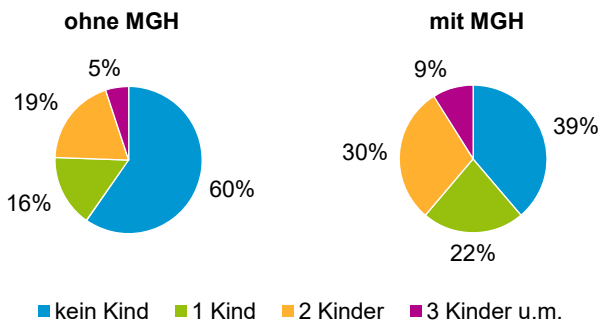

¹ Bezugsland ist bei Ausländern deren Staatsangehörigkeit, bei Deutschen mit Migrationshintergrund die zweite Staatsangehörigkeit oder das Geburtsland

Statistischer Bezirk: 74 Thon

Einwohner nach Migrationshintergrund (MGH) 2016 - 2020

Anteil an der Gesamtbevölkerung in %

Einwohner 2020 nach MGH und Altersgruppen

Menschen mit MGH 2020 nach dem Bezugsland

Einwohner 2020 nach MGH und Religionszugehörigkeit

Statistischer Bezirk: 74 Thon

Privathaushalte und Personen in Privathaushalten nach dem Migrationshintergrund (MGH)

	Privathaushalte	Personen in Privathaushalten			
		Insgesamt	darunter Kinder unter 18 J.	darunter Personen mit MGH	darunter Kinder unter 18 J. mit MGH
2016	2 457	4 940	778	1 310	317
2017	2 508	5 042	774	1 364	319
2018	2 598	5 232	819	1 497	362
2019	2 607	5 271	849	1 517	387
2020	2 593	5 279	883	1 529	398
davon ...					
Einpersonenhaushalte nach dem Alter	1 063	1 063	-	225	-
unter 18 Jahre	1	1	-	-	-
18 bis 34 Jahre	230	230	-	70	-
35 bis 64 Jahre	392	392	-	88	-
65 Jahre und älter	440	440	-	67	-
Mehrpersonenhaushalte nach der Zahl der Personen im Haushalt	1 530	4 216	883	1 304	398
2 Personen	825	1 650	34	347	6
3 Personen	328	984	193	313	83
4 u.m. Personen	377	1 582	656	644	309
nach dem Haushaltstyp					
Haushalte ohne Kinder	867	1 978	-	449	-
Haushalte mit Kindern	537	1 971	883	798	398
darunter allein Erziehende	61	155	80	33	17
sonstige MPH	126	267	-	57	-
nach der Zahl der Kinder im Haushalt					
1 Kind	246	752	246	292	104
2 Kinder	239	956	478	390	220
3 u.m. Kinder	52	263	159	116	74

Kinder unter 18 Jahre nach MGH 2016 - 2020

Einwohner in Mehrpersonenhaushalten 2020 nach MGH und Zahl der Kinder im Haushalt

Statistischer Bezirk: 74 Thon

Einpersonenhaushalte 2020 nach Migrationshintergrund (MGH) und Alter