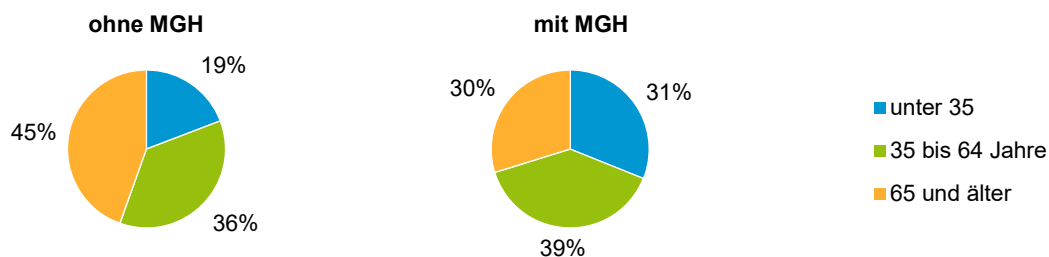

Anteil an der Gesamtbevölkerung in %

Einwohner 2020 nach MGH und Altersgruppen

Menschen mit MGH 2020 nach dem Bezugsland

Einwohner 2020 nach MGH und Religionszugehörigkeit

Statistischer Bezirk: 74 Thon

Privathaushalte und Personen in Privathaushalten nach dem Migrationshintergrund (MGH)

	Privathaushalte	Personen in Privathaushalten			
		Insgesamt	darunter Kinder unter 18 J.	darunter Personen mit MGH	darunter Kinder unter 18 J. mit MGH
2016	2 457	4 940	778	1 310	317
2017	2 508	5 042	774	1 364	319
2018	2 598	5 232	819	1 497	362
2019	2 607	5 271	849	1 517	387
2020	2 593	5 279	883	1 529	398
davon ...					
Einpersonenhaushalte nach dem Alter	1 063	1 063	-	225	-
unter 18 Jahre	1	1	-	-	-
18 bis 34 Jahre	230	230	-	70	-
35 bis 64 Jahre	392	392	-	88	-
65 Jahre und älter	440	440	-	67	-
Mehrpersonenhaushalte nach der Zahl der Personen im Haushalt	1 530	4 216	883	1 304	398
2 Personen	825	1 650	34	347	6
3 Personen	328	984	193	313	83
4 u.m. Personen	377	1 582	656	644	309
nach dem Haushaltstyp					
Haushalte ohne Kinder	867	1 978	-	449	-
Haushalte mit Kindern	537	1 971	883	798	398
darunter allein Erziehende	61	155	80	33	17
sonstige MPH	126	267	-	57	-
nach der Zahl der Kinder im Haushalt					
1 Kind	246	752	246	292	104
2 Kinder	239	956	478	390	220
3 u.m. Kinder	52	263	159	116	74

Kinder unter 18 Jahre nach MGH 2016 - 2020

Einwohner in Mehrpersonenhaushalten 2020 nach MGH und Zahl der Kinder im Haushalt

Statistischer Bezirk: 74 Thon

Einpersonenhaushalte 2020 nach Migrationshintergrund (MGH) und Alter

Bevölkerung am Ort der Hauptwohnung 2020 nach Migrationshintergrund

- Deutsche ohne MGH
- Deutsche mit MGH
- Ausländer

Quelle: Einwohnermelderegister, MigraPro
Amt für Stadtforschung und Statistik für Nürnberg und Fürth