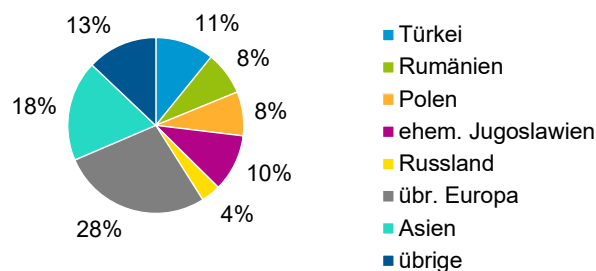

¹ Bezugsland ist bei Ausländern deren Staatsangehörigkeit, bei Deutschen mit Migrationshintergrund die zweite Staatsangehörigkeit oder das Geburtsland

Statistischer Bezirk: 74 Thon

Einwohner nach Migrationshintergrund (MGH) 2016 - 2020

Anteil an der Gesamtbevölkerung in %

Einwohner 2020 nach MGH und Altersgruppen

Menschen mit MGH 2020 nach dem Bezugsland

Einwohner 2020 nach MGH und Religionszugehörigkeit

Statistischer Bezirk: 74 Thon

Privathaushalte und Personen in Privathaushalten nach dem Migrationshintergrund (MGH)