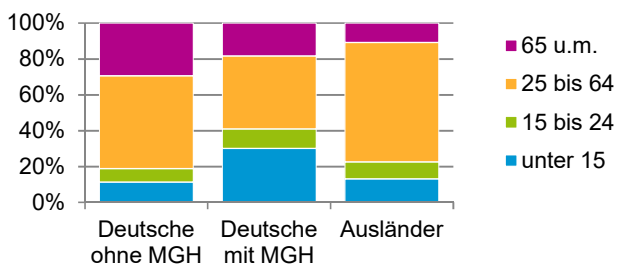

¹ Bezugsland ist bei Ausländern deren Staatsangehörigkeit, bei Deutschen mit Migrationshintergrund die zweite Staatsangehörigkeit oder das Geburtsland

Statistischer Bezirk: 74 Thon

Einwohner nach Migrationshintergrund (MGH) 2016 - 2020

Anteil an der Gesamtbevölkerung in %

Einwohner 2020 nach MGH und Altersgruppen

Menschen mit MGH 2020 nach dem Bezugsland

Einwohner 2020 nach MGH und Religionszugehörigkeit

Statistischer Bezirk: 74 Thon

Privathaushalte und Personen in Privathaushalten nach dem Migrationshintergrund (MGH)