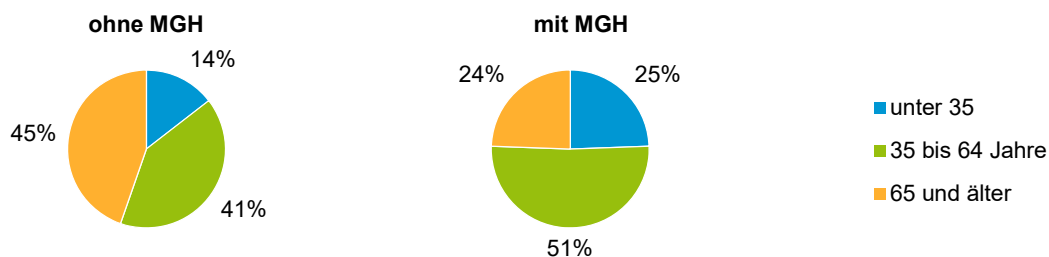

Privathaushalte und Personen in Privathaushalten nach dem Migrationshintergrund (MGH)

	Privathaushalte	Personen in Privathaushalten			
		Insgesamt	darunter Kinder unter 18 J.	darunter Personen mit MGH	darunter Kinder unter 18 J. mit MGH
2016	1 946	3 911	613	907	230
2017	1 935	3 936	640	970	258
2018	1 934	3 917	635	986	252
2019	1 949	3 901	615	1 010	252
2020	1 950	3 875	601	987	244
davon ...					
Einpersonenhaushalte nach dem Alter	845	845	-	176	-
unter 18 Jahre	-	-	-	-	-
18 bis 34 Jahre	140	140	-	43	-
35 bis 64 Jahre	363	363	-	90	-
65 Jahre und älter	342	342	-	43	-
Mehrpersonenhaushalte nach der Zahl der Personen im Haushalt	1 105	3 030	601	811	244
2 Personen	608	1 216	35	233	4
3 Personen	233	699	138	226	68
4 u.m. Personen	264	1 115	428	352	172
nach dem Haushaltstyp					
Haushalte ohne Kinder	629	1 445	-	282	-
Haushalte mit Kindern	380	1 378	601	485	244
darunter allein Erziehende	63	163	85	49	26
sonstige MPH	96	207	-	44	-
nach der Zahl der Kinder im Haushalt					
1 Kind	192	595	192	203	74
2 Kinder	157	629	314	220	126
3 u.m. Kinder	31	154	95	62	44

Kinder unter 18 Jahre nach MGH 2016 - 2020

Einwohner in Mehrpersonenhaushalten 2020 nach MGH und Zahl der Kinder im Haushalt

Statistischer Bezirk: 91 Erlenstegen

Einpersonenhaushalte 2020 nach Migrationshintergrund (MGH) und Alter

Bevölkerung am Ort der Hauptwohnung 2020 nach Migrationshintergrund

- Deutsche ohne MGH
- Deutsche mit MGH
- Ausländer

Quelle: Einwohnermelderegister, MigraPro
Amt für Stadtforschung und Statistik für Nürnberg und Fürth