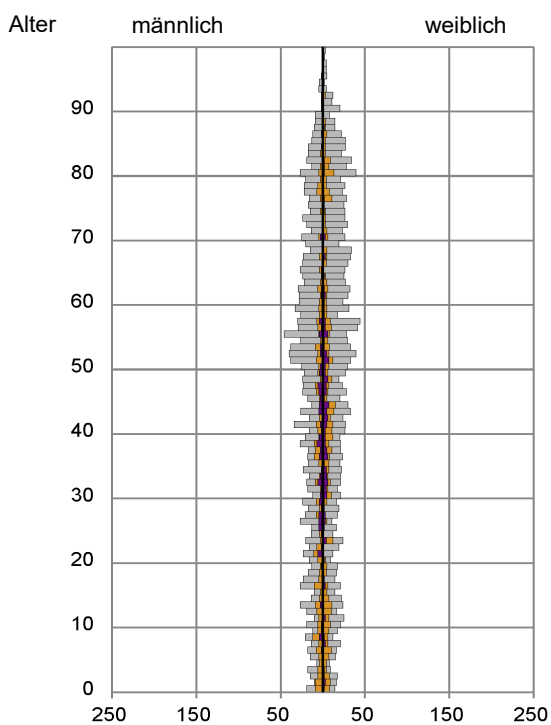

Datenblatt Migrationshintergrund Nürnberg Statistischer Bezirk: 91 Erlenstegen

Bevölkerung mit Hauptwohnsitz in Nürnberg nach dem Migrationshintergrund (MGH)

	Insgesamt	Deutsche ohne MGH	Menschen mit MGH		
			Deutsche mit MGH	Ausländer	Insgesamt
2016	4 009	3 076	612	321	933
2017	4 023	3 025	643	355	998
2018	4 000	2 985	636	379	1 015
2019	3 992	2 962	651	379	1 030
2020	3 967	2 958	640	369	1 009
davon ...					
<u>nach Geschlecht</u>					
Männer	1 852	1 412	278	162	440
Frauen	2 115	1 546	362	207	569
<u>nach Altersgruppen</u>					
unter 3	91	42	41	8	49
3 bis unter 6	72	42	25	5	30
6 bis unter 10	131	71	44	16	60
10 bis unter 15	197	122	62	13	75
15 bis unter 18	109	78	26	5	31
18 bis unter 25	228	163	42	23	65
25 bis unter 45	821	544	129	148	277
45 bis unter 65	1 152	911	131	110	241
65 bis unter 80	698	593	78	27	105
80 u.m.	468	392	62	14	76
<u>nach Familienstand</u>					
ledig	1 461	1 025	301	135	436
verheiratet	1 814	1 378	247	189	436
verwitwet	350	291	40	19	59
geschieden	342	264	52	26	78
<u>nach Religionszugehörigkeit</u>					
evangelisch	1 311	1 179	117	15	132
katholisch	876	646	154	76	230
sonstige oder keine	1 780	1 133	369	278	647
<u>nach dem Bezugsland¹</u>					
Europa (o. Deutschland)			488	257	745
dar. Türkei			37	22	59
Rumänien			75	18	93
Polen			86	27	113
ehem. Jugoslawien			51	32	83
Russland			31	14	45
Griechenland			7	9	16
Italien			23	16	39
Tschechien			39	15	54
Ukraine			26	16	42
Afrika			12	11	23
Asien			73	71	144
dar. Kasachstan			17	1	18
Irak			2	1	3
Amerika, Australien, sonst.			67	30	97

Kinder unter 18 Jahre nach MGH 2016 - 2020

Einwohner in Mehrpersonenhaushalten 2020 nach MGH und Zahl der Kinder im Haushalt

Statistischer Bezirk: 91 Erlenstegen

Einpersonenhaushalte 2020 nach Migrationshintergrund (MGH) und Alter

Bevölkerung am Ort der Hauptwohnung 2020 nach Migrationshintergrund

- Deutsche ohne MGH
- Deutsche mit MGH
- Ausländer

Quelle: Einwohnermelderegister, MigraPro
Amt für Stadtforschung und Statistik für Nürnberg und Fürth