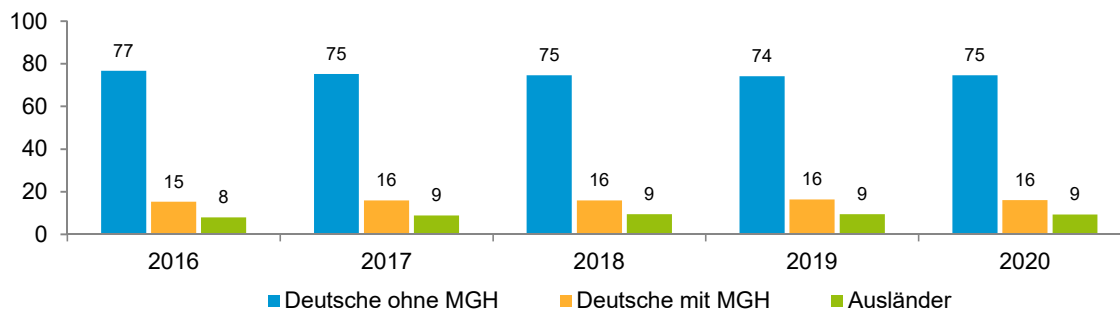

Datenblatt Migrationshintergrund Nürnberg Statistischer Bezirk: 91 Erlenstegen

Bevölkerung mit Hauptwohnsitz in Nürnberg nach dem Migrationshintergrund (MGH)

	Insgesamt	Deutsche ohne MGH	Menschen mit MGH		
			Deutsche mit MGH	Ausländer	Insgesamt
2016	4 009	3 076	612	321	933
2017	4 023	3 025	643	355	998
2018	4 000	2 985	636	379	1 015
2019	3 992	2 962	651	379	1 030
2020	3 967	2 958	640	369	1 009
davon ...					
<u>nach Geschlecht</u>					
Männer	1 852	1 412	278	162	440
Frauen	2 115	1 546	362	207	569
<u>nach Altersgruppen</u>					
unter 3	91	42	41	8	49
3 bis unter 6	72	42	25	5	30
6 bis unter 10	131	71	44	16	60
10 bis unter 15	197	122	62	13	75
15 bis unter 18	109	78	26	5	31
18 bis unter 25	228	163	42	23	65
25 bis unter 45	821	544	129	148	277
45 bis unter 65	1 152	911	131	110	241
65 bis unter 80	698	593	78	27	105
80 u.m.	468	392	62	14	76
<u>nach Familienstand</u>					
ledig	1 461	1 025	301	135	436
verheiratet	1 814	1 378	247	189	436
verwitwet	350	291	40	19	59
geschieden	342	264	52	26	78
<u>nach Religionszugehörigkeit</u>					
evangelisch	1 311	1 179	117	15	132
katholisch	876	646	154	76	230
sonstige oder keine	1 780	1 133	369	278	647
<u>nach dem Bezugsland¹</u>					
Europa (o. Deutschland)			488	257	745
dar. Türkei			37	22	59
Rumänien			75	18	93
Polen			86	27	113
ehem. Jugoslawien			51	32	83
Russland			31	14	45
Griechenland			7	9	16
Italien			23	16	39
Tschechien			39	15	54
Ukraine			26	16	42
Afrika			12	11	23
Asien			73	71	144
dar. Kasachstan			17	1	18
Irak			2	1	3
Amerika, Australien, sonst.			67	30	97

¹ Bezugsland ist bei Ausländern deren Staatsangehörigkeit, bei Deutschen mit Migrationshintergrund die zweite Staatsangehörigkeit oder das Geburtsland

Statistischer Bezirk: 91 Erlenstegen

Einwohner nach Migrationshintergrund (MGH) 2016 - 2020

Anteil an der Gesamtbevölkerung in %

Einwohner 2020 nach MGH und Altersgruppen

Menschen mit MGH 2020 nach dem Bezugsland

Einwohner 2020 nach MGH und Religionszugehörigkeit

Statistischer Bezirk: 91 Erlenstegen