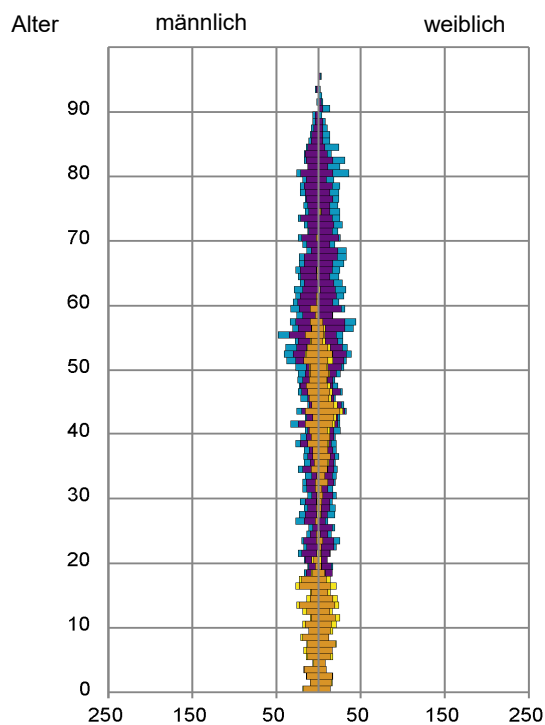

Bevölkerung in Privathaushalten 2020 nach Haushaltstypen

- Paar/Ehepaar mit Kind(ern)
- Alleinerziehende
- Haushalt ohne Kind(er)
- Einpersonenhaushalt

Quelle: Einwohnermelderegister, HHGEN
Amt für Stadtforschung und Statistik für Nürnberg und Fürth

Impressum

Herausgeberin:
Stadt Nürnberg
Amt für Stadtforschung und Statistik
für Nürnberg und Fürth
Unschlittplatz 7a
90403 Nürnberg