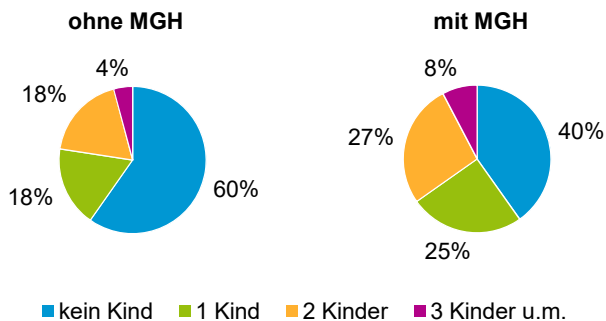

¹ Bezugsland ist bei Ausländern deren Staatsangehörigkeit, bei Deutschen mit Migrationshintergrund die zweite Staatsangehörigkeit oder das Geburtsland

Statistischer Bezirk: 91 Erlenstegen

Einwohner nach Migrationshintergrund (MGH) 2016 - 2020

Anteil an der Gesamtbevölkerung in %

Einwohner 2020 nach MGH und Altersgruppen

Menschen mit MGH 2020 nach dem Bezugsland

Einwohner 2020 nach MGH und Religionszugehörigkeit

Statistischer Bezirk: 91 Erlenstegen

Privathaushalte und Personen in Privathaushalten nach dem Migrationshintergrund (MGH)

	Privathaushalte	Personen in Privathaushalten			
		Insgesamt	darunter Kinder unter 18 J.	darunter Personen mit MGH	darunter Kinder unter 18 J. mit MGH
2016	1 946	3 911	613	907	230
2017	1 935	3 936	640	970	258
2018	1 934	3 917	635	986	252
2019	1 949	3 901	615	1 010	252
2020	1 950	3 875	601	987	244
davon ...					
Einpersonenhaushalte nach dem Alter	845	845	-	176	-
unter 18 Jahre	-	-	-	-	-
18 bis 34 Jahre	140	140	-	43	-
35 bis 64 Jahre	363	363	-	90	-
65 Jahre und älter	342	342	-	43	-
Mehrpersonenhaushalte nach der Zahl der Personen im Haushalt	1 105	3 030	601	811	244
2 Personen	608	1 216	35	233	4
3 Personen	233	699	138	226	68
4 u.m. Personen	264	1 115	428	352	172
nach dem Haushaltstyp					
Haushalte ohne Kinder	629	1 445	-	282	-
Haushalte mit Kindern	380	1 378	601	485	244
darunter allein Erziehende	63	163	85	49	26
sonstige MPH	96	207	-	44	-
nach der Zahl der Kinder im Haushalt					
1 Kind	192	595	192	203	74
2 Kinder	157	629	314	220	126
3 u.m. Kinder	31	154	95	62	44

Kinder unter 18 Jahre nach MGH 2016 - 2020

Einwohner in Mehrpersonenhaushalten 2020 nach MGH und Zahl der Kinder im Haushalt

Statistischer Bezirk: 91 Erlenstegen

Einpersonenhaushalte 2020 nach Migrationshintergrund (MGH) und Alter