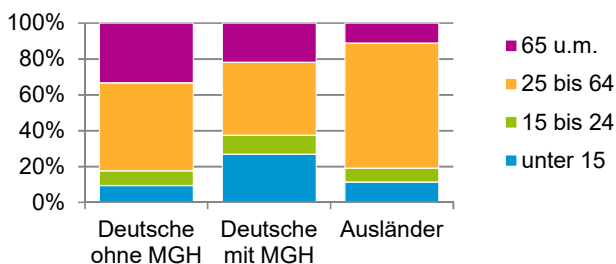

Datenblatt Migrationshintergrund Nürnberg Statistischer Bezirk: 91 Erlenstegen

Bevölkerung mit Hauptwohnsitz in Nürnberg nach dem Migrationshintergrund (MGH)

	Insgesamt	Deutsche ohne MGH	Menschen mit MGH		
			Deutsche mit MGH	Ausländer	Insgesamt
2016	4 009	3 076	612	321	933
2017	4 023	3 025	643	355	998
2018	4 000	2 985	636	379	1 015
2019	3 992	2 962	651	379	1 030
2020	3 967	2 958	640	369	1 009
davon ...					
<u>nach Geschlecht</u>					
Männer	1 852	1 412	278	162	440
Frauen	2 115	1 546	362	207	569
<u>nach Altersgruppen</u>					
unter 3	91	42	41	8	49
3 bis unter 6	72	42	25	5	30
6 bis unter 10	131	71	44	16	60
10 bis unter 15	197	122	62	13	75
15 bis unter 18	109	78	26	5	31
18 bis unter 25	228	163	42	23	65
25 bis unter 45	821	544	129	148	277
45 bis unter 65	1 152	911	131	110	241
65 bis unter 80	698	593	78	27	105
80 u.m.	468	392	62	14	76
<u>nach Familienstand</u>					
ledig	1 461	1 025	301	135	436
verheiratet	1 814	1 378	247	189	436
verwitwet	350	291	40	19	59
geschieden	342	264	52	26	78
<u>nach Religionszugehörigkeit</u>					
evangelisch	1 311	1 179	117	15	132
katholisch	876	646	154	76	230
sonstige oder keine	1 780	1 133	369	278	647
<u>nach dem Bezugsland¹</u>					
Europa (o. Deutschland)			488	257	745
dar. Türkei			37	22	59
Rumänien			75	18	93
Polen			86	27	113
ehem. Jugoslawien			51	32	83
Russland			31	14	45
Griechenland			7	9	16
Italien			23	16	39
Tschechien			39	15	54
Ukraine			26	16	42
Afrika			12	11	23
Asien			73	71	144
dar. Kasachstan			17	1	18
Irak			2	1	3
Amerika, Australien, sonst.			67	30	97

¹ Bezugsland ist bei Ausländern deren Staatsangehörigkeit, bei Deutschen mit Migrationshintergrund die zweite Staatsangehörigkeit oder das Geburtsland

Statistischer Bezirk: 91 Erlenstegen

Einwohner nach Migrationshintergrund (MGH) 2016 - 2020

Anteil an der Gesamtbevölkerung in %

Einwohner 2020 nach MGH und Altersgruppen

Menschen mit MGH 2020 nach dem Bezugsland

Einwohner 2020 nach MGH und Religionszugehörigkeit

Statistischer Bezirk: 91 Erlenstegen