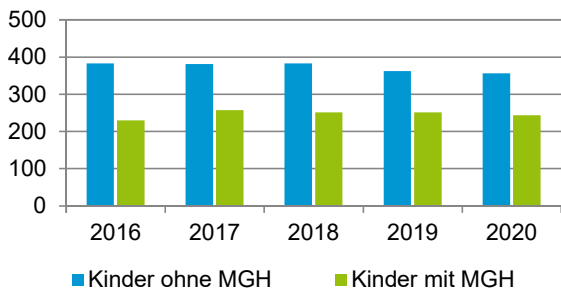

Statistischer Bezirk: 91 Erlenstegen

Privathaushalte und Personen in Privathaushalten nach dem Migrationshintergrund (MGH)

	Privathaushalte	Personen in Privathaushalten			
		Insgesamt	darunter Kinder unter 18 J.	darunter Personen mit MGH	darunter Kinder unter 18 J. mit MGH
2016	1 946	3 911	613	907	230
2017	1 935	3 936	640	970	258
2018	1 934	3 917	635	986	252
2019	1 949	3 901	615	1 010	252
2020	1 950	3 875	601	987	244
davon ...					
Einpersonenhaushalte nach dem Alter	845	845	-	176	-
unter 18 Jahre	-	-	-	-	-
18 bis 34 Jahre	140	140	-	43	-
35 bis 64 Jahre	363	363	-	90	-
65 Jahre und älter	342	342	-	43	-
Mehrpersonenhaushalte nach der Zahl der Personen im Haushalt	1 105	3 030	601	811	244
2 Personen	608	1 216	35	233	4
3 Personen	233	699	138	226	68
4 u.m. Personen	264	1 115	428	352	172
nach dem Haushaltstyp					
Haushalte ohne Kinder	629	1 445	-	282	-
Haushalte mit Kindern	380	1 378	601	485	244
darunter allein Erziehende	63	163	85	49	26
sonstige MPH	96	207	-	44	-
nach der Zahl der Kinder im Haushalt					
1 Kind	192	595	192	203	74
2 Kinder	157	629	314	220	126
3 u.m. Kinder	31	154	95	62	44

Kinder unter 18 Jahre nach MGH 2016 - 2020