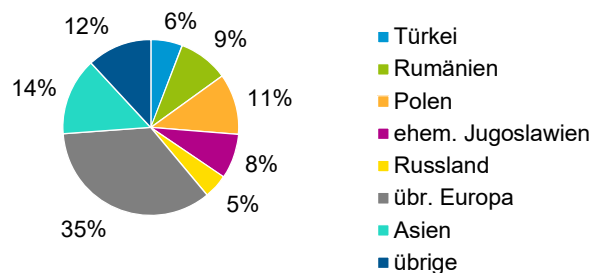

Datenblatt Migrationshintergrund Nürnberg Statistischer Bezirk: 91 Erlenstegen

Bevölkerung mit Hauptwohnsitz in Nürnberg nach dem Migrationshintergrund (MGH)

	Insgesamt	Deutsche ohne MGH	Menschen mit MGH		
			Deutsche mit MGH	Ausländer	Insgesamt
2016	4 009	3 076	612	321	933
2017	4 023	3 025	643	355	998
2018	4 000	2 985	636	379	1 015
2019	3 992	2 962	651	379	1 030
2020	3 967	2 958	640	369	1 009
davon ...					
<u>nach Geschlecht</u>					
Männer	1 852	1 412	278	162	440
Frauen	2 115	1 546	362	207	569
<u>nach Altersgruppen</u>					
unter 3	91	42	41	8	49
3 bis unter 6	72	42	25	5	30
6 bis unter 10	131	71	44	16	60
10 bis unter 15	197	122	62	13	75
15 bis unter 18	109	78	26	5	31
18 bis unter 25	228	163	42	23	65
25 bis unter 45	821	544	129	148	277
45 bis unter 65	1 152	911	131	110	241
65 bis unter 80	698	593	78	27	105
80 u.m.	468	392	62	14	76
<u>nach Familienstand</u>					
ledig	1 461	1 025	301	135	436
verheiratet	1 814	1 378	247	189	436
verwitwet	350	291	40	19	59
geschieden	342	264	52	26	78
<u>nach Religionszugehörigkeit</u>					
evangelisch	1 311	1 179	117	15	132
katholisch	876	646	154	76	230
sonstige oder keine	1 780	1 133	369	278	647
<u>nach dem Bezugsland¹</u>					
Europa (o. Deutschland)			488	257	745
dar. Türkei			37	22	59
Rumänien			75	18	93
Polen			86	27	113
ehem. Jugoslawien			51	32	83
Russland			31	14	45
Griechenland			7	9	16
Italien			23	16	39
Tschechien			39	15	54
Ukraine			26	16	42
Afrika			12	11	23
Asien			73	71	144
dar. Kasachstan			17	1	18
Irak			2	1	3
Amerika, Australien, sonst.			67	30	97

¹ Bezugsland ist bei Ausländern deren Staatsangehörigkeit, bei Deutschen mit Migrationshintergrund die zweite Staatsangehörigkeit oder das Geburtsland

Statistischer Bezirk: 91 Erlenstegen

Einwohner nach Migrationshintergrund (MGH) 2016 - 2020

Anteil an der Gesamtbevölkerung in %

Einwohner 2020 nach MGH und Altersgruppen

Menschen mit MGH 2020 nach dem Bezugsland

Einwohner 2020 nach MGH und Religionszugehörigkeit

Statistischer Bezirk: 91 Erlenstegen