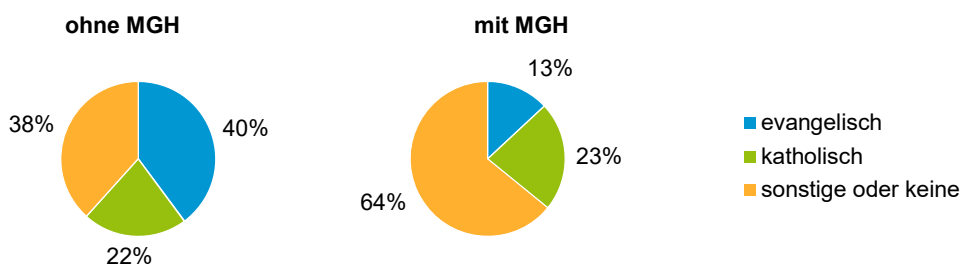

¹ Bezugsland ist bei Ausländern deren Staatsangehörigkeit, bei Deutschen mit Migrationshintergrund die zweite Staatsangehörigkeit oder das Geburtsland

Statistischer Bezirk: 91 Erlenstegen

Einwohner nach Migrationshintergrund (MGH) 2016 - 2020

Anteil an der Gesamtbevölkerung in %

Einwohner 2020 nach MGH und Altersgruppen

Menschen mit MGH 2020 nach dem Bezugsland

Einwohner 2020 nach MGH und Religionszugehörigkeit

Statistischer Bezirk: 91 Erlenstegen

Privathaushalte und Personen in Privathaushalten nach dem Migrationshintergrund (MGH)

	Privathaushalte	Personen in Privathaushalten			
		Insgesamt	darunter Kinder unter 18 J.	darunter Personen mit MGH	darunter Kinder unter 18 J. mit MGH
2016	1 946	3 911	613	907	230
2017	1 935	3 936	640	970	258
2018	1 934	3 917	635	986	252
2019	1 949	3 901	615	1 010	252
2020	1 950	3 875	601	987	244
davon ...					
Einpersonenhaushalte nach dem Alter	845	845	-	176	-
unter 18 Jahre	-	-	-	-	-
18 bis 34 Jahre	140	140	-	43	-
35 bis 64 Jahre	363	363	-	90	-
65 Jahre und älter	342	342	-	43	-
Mehrpersonenhaushalte nach der Zahl der Personen im Haushalt	1 105	3 030	601	811	244
2 Personen	608	1 216	35	233	4
3 Personen	233	699	138	226	68
4 u.m. Personen	264	1 115	428	352	172
nach dem Haushaltstyp					
Haushalte ohne Kinder	629	1 445	-	282	-
Haushalte mit Kindern	380	1 378	601	485	244
darunter allein Erziehende	63	163	85	49	26
sonstige MPH	96	207	-	44	-
nach der Zahl der Kinder im Haushalt					
1 Kind	192	595	192	203	74
2 Kinder	157	629	314	220	126
3 u.m. Kinder	31	154	95	62	44