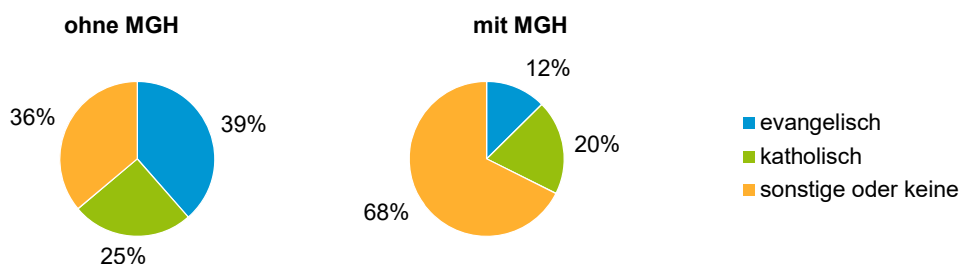

¹ Bezugsland ist bei Ausländern deren Staatsangehörigkeit, bei Deutschen mit Migrationshintergrund die zweite Staatsangehörigkeit oder das Geburtsland

Statistischer Bezirk: 93 Schmausenbuckstraße

Einwohner nach Migrationshintergrund (MGH) 2016 - 2020

Anteil an der Gesamtbevölkerung in %

Einwohner 2020 nach MGH und Altersgruppen

Menschen mit MGH 2020 nach dem Bezugsland

Einwohner 2020 nach MGH und Religionszugehörigkeit

Statistischer Bezirk: 93 Schmausenbuckstraße

Privathaushalte und Personen in Privathaushalten nach dem Migrationshintergrund (MGH)

	Privathaushalte	Personen in Privathaushalten			
		Insgesamt	darunter Kinder unter 18 J.	darunter Personen mit MGH	darunter Kinder unter 18 J. mit MGH
2016	2 428	4 744	738	906	193
2017	2 464	4 834	775	963	214
2018	2 463	4 877	805	1 023	238
2019	2 452	4 903	810	1 049	244
2020	2 468	4 944	819	1 093	261
davon ...					
Einpersonenhaushalte nach dem Alter	1 063	1 063	-	219	-
unter 18 Jahre	2	2	-	1	-
18 bis 34 Jahre	147	147	-	55	-
35 bis 64 Jahre	482	482	-	94	-
65 Jahre und älter	432	432	-	69	-
Mehrpersonenhaushalte nach der Zahl der Personen im Haushalt	1 405	3 881	819	874	261
2 Personen	764	1 528	29	271	7
3 Personen	303	909	187	215	62
4 u.m. Personen	338	1 444	603	388	192
nach dem Haushaltstyp					
Haushalte ohne Kinder	811	1 822	-	309	-
Haushalte mit Kindern	499	1 856	819	514	261
darunter allein Erziehende	73	209	112	63	37
sonstige MPH	95	203	-	51	-
nach der Zahl der Kinder im Haushalt					
1 Kind	239	755	239	212	78
2 Kinder	207	835	414	211	123
3 u.m. Kinder	53	266	166	91	60

Kinder unter 18 Jahre nach MGH 2016 - 2020

Einwohner in Mehrpersonenhaushalten 2020 nach MGH und Zahl der Kinder im Haushalt

Statistischer Bezirk: 93 Schmausenbuckstraße

Einpersonenhaushalte 2020 nach Migrationshintergrund (MGH) und Alter