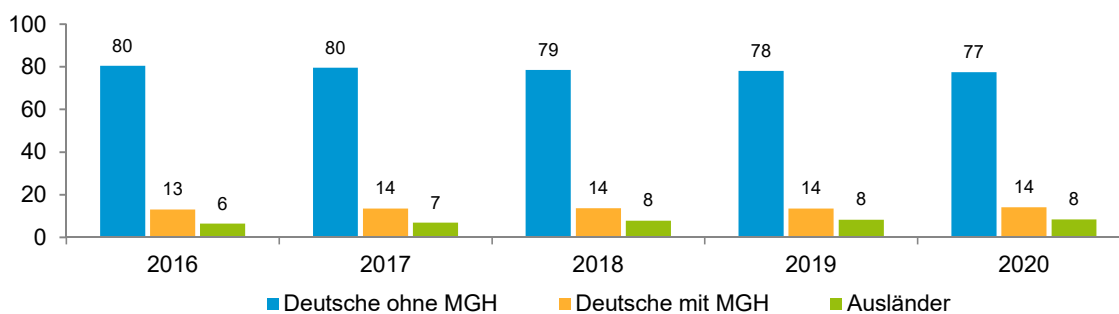

Einwohner nach Migrationshintergrund (MGH) 2016 - 2020

Anteil an der Gesamtbevölkerung in %