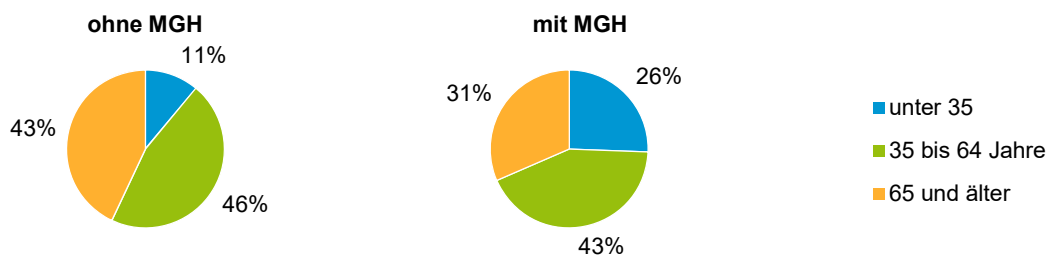

Privathaushalte und Personen in Privathaushalten nach dem Migrationshintergrund (MGH)

	Privathaushalte	Personen in Privathaushalten			
		Insgesamt	darunter Kinder unter 18 J.	darunter Personen mit MGH	darunter Kinder unter 18 J. mit MGH
2016	2 428	4 744	738	906	193
2017	2 464	4 834	775	963	214
2018	2 463	4 877	805	1 023	238
2019	2 452	4 903	810	1 049	244
2020	2 468	4 944	819	1 093	261
davon ...					
Einpersonenhaushalte nach dem Alter	1 063	1 063	-	219	-
unter 18 Jahre	2	2	-	1	-
18 bis 34 Jahre	147	147	-	55	-
35 bis 64 Jahre	482	482	-	94	-
65 Jahre und älter	432	432	-	69	-
Mehrpersonenhaushalte nach der Zahl der Personen im Haushalt	1 405	3 881	819	874	261
2 Personen	764	1 528	29	271	7
3 Personen	303	909	187	215	62
4 u.m. Personen	338	1 444	603	388	192
nach dem Haushaltstyp					
Haushalte ohne Kinder	811	1 822	-	309	-
Haushalte mit Kindern	499	1 856	819	514	261
darunter allein Erziehende	73	209	112	63	37
sonstige MPH	95	203	-	51	-
nach der Zahl der Kinder im Haushalt					
1 Kind	239	755	239	212	78
2 Kinder	207	835	414	211	123
3 u.m. Kinder	53	266	166	91	60

Kinder unter 18 Jahre nach MGH 2016 - 2020

Einwohner in Mehrpersonenhaushalten 2020 nach MGH und Zahl der Kinder im Haushalt

Statistischer Bezirk: 93 Schmausenbuckstraße

Einpersonenhaushalte 2020 nach Migrationshintergrund (MGH) und Alter

Bevölkerung am Ort der Hauptwohnung 2020 nach Migrationshintergrund

- Deutsche ohne MGH
- Deutsche mit MGH
- Ausländer

Quelle: Einwohnermelderegister, MigraPro
Amt für Stadtforschung und Statistik für Nürnberg und Fürth