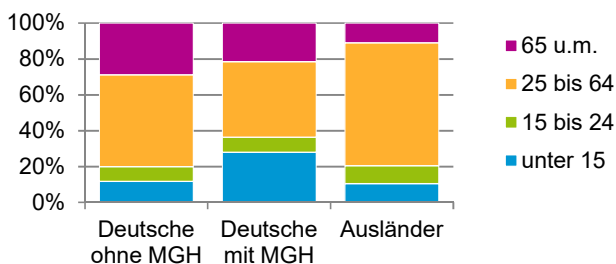

¹ Bezugsland ist bei Ausländern deren Staatsangehörigkeit, bei Deutschen mit Migrationshintergrund die zweite Staatsangehörigkeit oder das Geburtsland

Statistischer Bezirk: 93 Schmausenbuckstraße

Einwohner nach Migrationshintergrund (MGH) 2016 - 2020

Anteil an der Gesamtbevölkerung in %

Einwohner 2020 nach MGH und Altersgruppen

Menschen mit MGH 2020 nach dem Bezugsland

Einwohner 2020 nach MGH und Religionszugehörigkeit

Statistischer Bezirk: 93 Schmausenbuckstraße