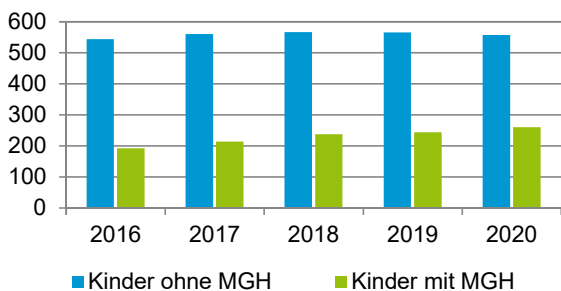

Statistischer Bezirk: 93 Schmausenbuckstraße

Privathaushalte und Personen in Privathaushalten nach dem Migrationshintergrund (MGH)

	Privathaushalte	Personen in Privathaushalten			
		Insgesamt	darunter Kinder unter 18 J.	darunter Personen mit MGH	darunter Kinder unter 18 J. mit MGH
2016	2 428	4 744	738	906	193
2017	2 464	4 834	775	963	214
2018	2 463	4 877	805	1 023	238
2019	2 452	4 903	810	1 049	244
2020	2 468	4 944	819	1 093	261
davon ...					
Einpersonenhaushalte nach dem Alter	1 063	1 063	-	219	-
unter 18 Jahre	2	2	-	1	-
18 bis 34 Jahre	147	147	-	55	-
35 bis 64 Jahre	482	482	-	94	-
65 Jahre und älter	432	432	-	69	-
Mehrpersonenhaushalte nach der Zahl der Personen im Haushalt	1 405	3 881	819	874	261
2 Personen	764	1 528	29	271	7
3 Personen	303	909	187	215	62
4 u.m. Personen	338	1 444	603	388	192
nach dem Haushaltstyp					
Haushalte ohne Kinder	811	1 822	-	309	-
Haushalte mit Kindern	499	1 856	819	514	261
darunter allein Erziehende	73	209	112	63	37
sonstige MPH	95	203	-	51	-
nach der Zahl der Kinder im Haushalt					
1 Kind	239	755	239	212	78
2 Kinder	207	835	414	211	123
3 u.m. Kinder	53	266	166	91	60

Kinder unter 18 Jahre nach MGH 2016 - 2020