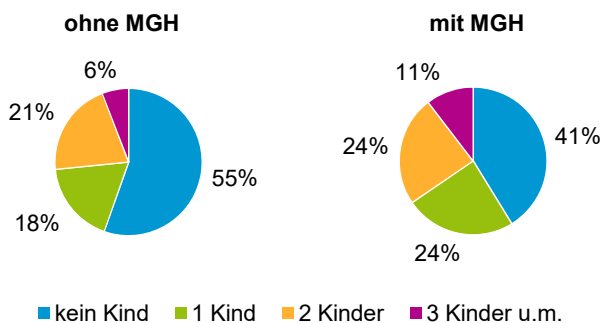

¹ Bezugsland ist bei Ausländern deren Staatsangehörigkeit, bei Deutschen mit Migrationshintergrund die zweite Staatsangehörigkeit oder das Geburtsland

Statistischer Bezirk: 93 Schmausenbuckstraße

Einwohner nach Migrationshintergrund (MGH) 2016 - 2020

Anteil an der Gesamtbevölkerung in %

Einwohner 2020 nach MGH und Altersgruppen

Menschen mit MGH 2020 nach dem Bezugsland

Einwohner 2020 nach MGH und Religionszugehörigkeit

Statistischer Bezirk: 93 Schmausenbuckstraße

Privathaushalte und Personen in Privathaushalten nach dem Migrationshintergrund (MGH)

	Privathaushalte	Personen in Privathaushalten			
		Insgesamt	darunter Kinder unter 18 J.	darunter Personen mit MGH	darunter Kinder unter 18 J. mit MGH
2016	2 428	4 744	738	906	193
2017	2 464	4 834	775	963	214
2018	2 463	4 877	805	1 023	238
2019	2 452	4 903	810	1 049	244
2020	2 468	4 944	819	1 093	261
davon ...					
Einpersonenhaushalte nach dem Alter	1 063	1 063	-	219	-
unter 18 Jahre	2	2	-	1	-
18 bis 34 Jahre	147	147	-	55	-
35 bis 64 Jahre	482	482	-	94	-
65 Jahre und älter	432	432	-	69	-
Mehrpersonenhaushalte nach der Zahl der Personen im Haushalt	1 405	3 881	819	874	261
2 Personen	764	1 528	29	271	7
3 Personen	303	909	187	215	62
4 u.m. Personen	338	1 444	603	388	192
nach dem Haushaltstyp					
Haushalte ohne Kinder	811	1 822	-	309	-
Haushalte mit Kindern	499	1 856	819	514	261
darunter allein Erziehende	73	209	112	63	37
sonstige MPH	95	203	-	51	-
nach der Zahl der Kinder im Haushalt					
1 Kind	239	755	239	212	78
2 Kinder	207	835	414	211	123
3 u.m. Kinder	53	266	166	91	60

Kinder unter 18 Jahre nach MGH 2016 - 2020

Einwohner in Mehrpersonenhaushalten 2020 nach MGH und Zahl der Kinder im Haushalt

Statistischer Bezirk: 93 Schmausenbuckstraße

Einpersonenhaushalte 2020 nach Migrationshintergrund (MGH) und Alter