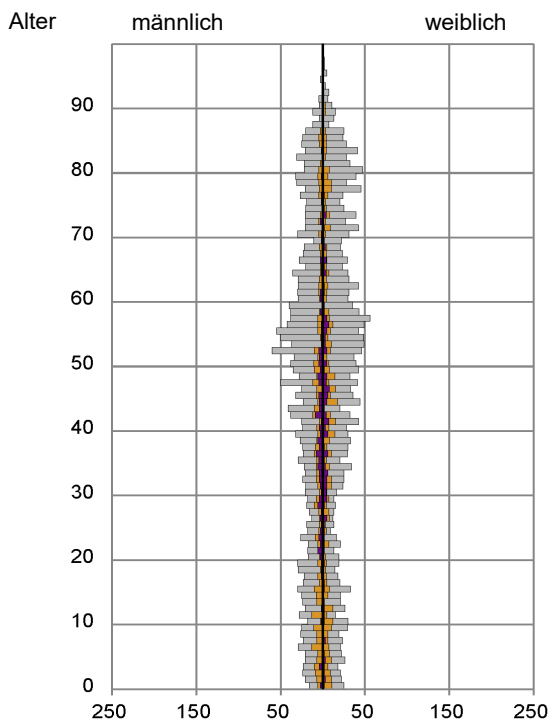

Bevölkerung am Ort der Hauptwohnung 2020 nach Migrationshintergrund

- Deutsche ohne MGH
- Deutsche mit MGH
- Ausländer

Quelle: Einwohnermelderegister, MigraPro
Amt für Stadtforschung und Statistik für Nürnberg und Fürth