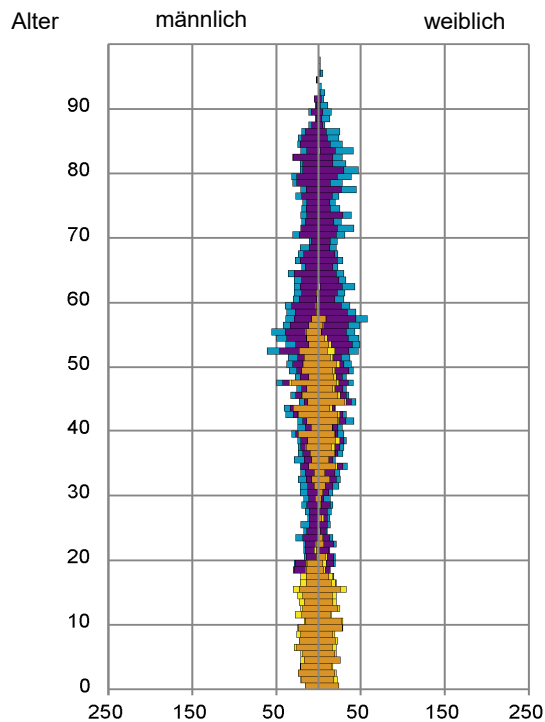

Bevölkerung in Privathaushalten 2020 nach Haushaltstypen

- Paar/Ehepaar mit Kind(ern)
- Alleinerziehende
- Haushalt ohne Kind(er)
- Einpersonenhaushalt

Quelle: Einwohnermelderegister, HHGEN
Amt für Stadtforschung und Statistik für Nürnberg und Fürth

Impressum

Herausgeberin:
Stadt Nürnberg
Amt für Stadtforschung und Statistik
für Nürnberg und Fürth
Unschlittplatz 7a
90403 Nürnberg