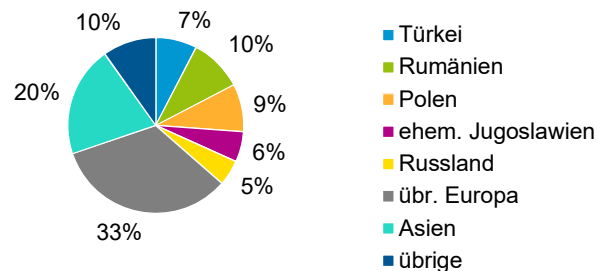

¹ Bezugsland ist bei Ausländern deren Staatsangehörigkeit, bei Deutschen mit Migrationshintergrund die zweite Staatsangehörigkeit oder das Geburtsland

Statistischer Bezirk: 93 Schmausenbuckstraße

Einwohner nach Migrationshintergrund (MGH) 2016 - 2020

Anteil an der Gesamtbevölkerung in %

Einwohner 2020 nach MGH und Altersgruppen

Menschen mit MGH 2020 nach dem Bezugsland

Einwohner 2020 nach MGH und Religionszugehörigkeit

Statistischer Bezirk: 93 Schmausenbuckstraße