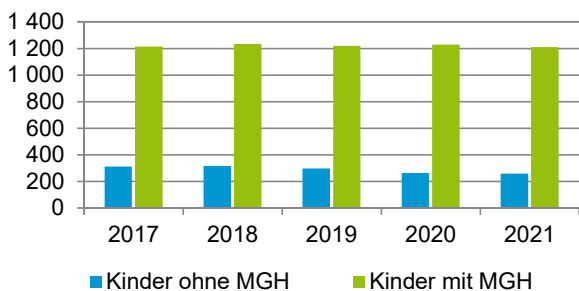

Statistischer Bezirk: 04 Gostenhof

Privathaushalte und Personen in Privathaushalten nach dem Migrationshintergrund (MGH)

	Privathaushalte	Personen in Privathaushalten			
		Insgesamt	darunter Kinder unter 18 J.	darunter Personen mit MGH	darunter Kinder unter 18 J. mit MGH
2017	5 306	9 489	1 528	5 952	1 215
2018	5 227	9 343	1 551	5 892	1 235
2019	5 182	9 285	1 519	5 904	1 221
2020	5 139	9 169	1 494	5 913	1 229
2021	5 070	9 022	1 470	5 840	1 210
davon ...					
Einpersonenhaushalte nach dem Alter	3 018	3 018	-	1 462	-
unter 18 Jahre	5	5	-	4	-
18 bis 34 Jahre	1 215	1 215	-	571	-
35 bis 64 Jahre	1 398	1 398	-	688	-
65 Jahre und älter	400	400	-	199	-
Mehrpersonenhaushalte nach der Zahl der Personen im Haushalt	2 052	6 004	1 470	4 378	1 210
2 Personen	1 035	2 070	92	1 274	62
3 Personen	458	1 374	308	983	222
4 u.m. Personen	559	2 560	1 070	2 121	926
nach dem Haushaltstyp					
Haushalte ohne Kinder	940	2 188	-	1 463	-
Haushalte mit Kindern	829	3 170	1 470	2 509	1 210
darunter allein Erziehende	212	614	327	462	252
sonstige MPH	283	646	-	406	-
nach der Zahl der Kinder im Haushalt					
1 Kind	411	1 266	411	928	309
2 Kinder	263	1 053	526	808	412
3 u.m. Kinder	155	851	533	773	489

Kinder unter 18 Jahre nach MGH 2017 - 2021