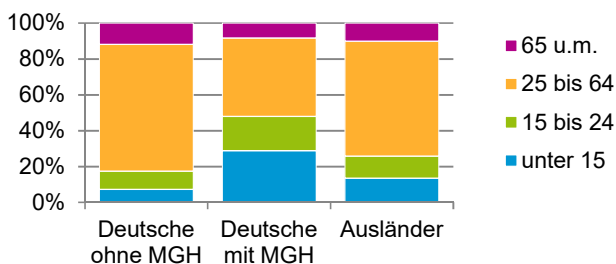

¹ Bezugsland ist bei Ausländern deren Staatsangehörigkeit, bei Deutschen mit Migrationshintergrund die zweite Staatsangehörigkeit oder das Geburtsland

Statistischer Bezirk: 04 Gostenhof

Einwohner nach Migrationshintergrund (MGH) 2017 - 2021

Anteil an der Gesamtbevölkerung in %

Einwohner 2021 nach MGH und Altersgruppen

Menschen mit MGH 2021 nach dem Bezugsland

Einwohner 2021 nach MGH und Religionszugehörigkeit

Statistischer Bezirk: 04 Gostenhof