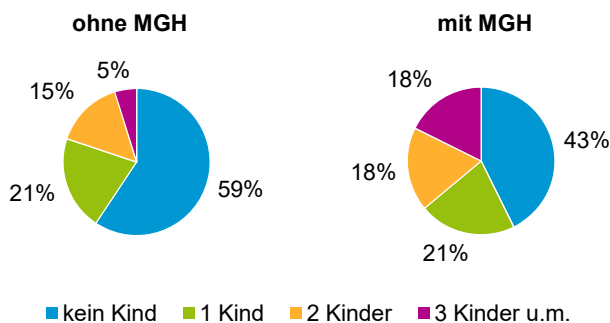

Einwohner in Mehrpersonenhaushalten 2021 nach MGH und Zahl der Kinder im Haushalt