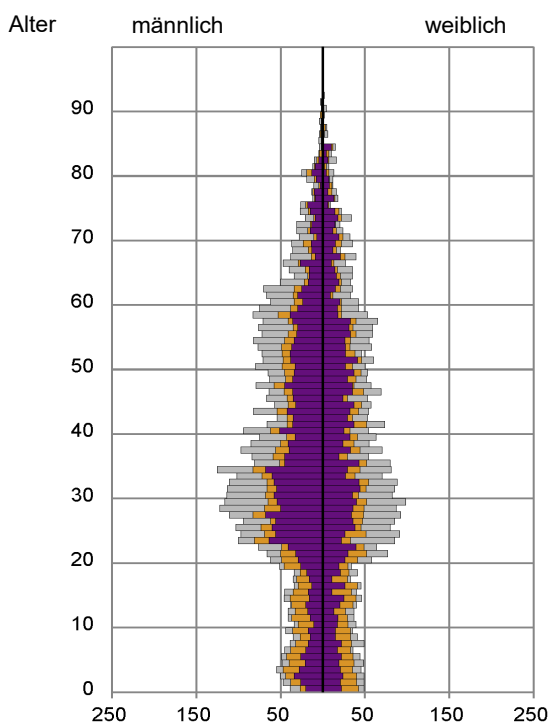

Bevölkerung am Ort der Hauptwohnung 2021 nach Migrationshintergrund

- Deutsche ohne MGH
- Deutsche mit MGH
- Ausländer

Quelle: Einwohnermelderegister, MigraPro
Amt für Stadtforschung und Statistik für Nürnberg und Fürth