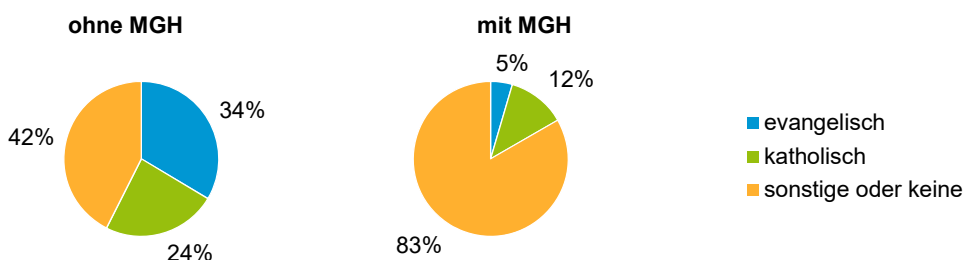

¹ Bezugsland ist bei Ausländern deren Staatsangehörigkeit, bei Deutschen mit Migrationshintergrund die zweite Staatsangehörigkeit oder das Geburtsland

Statistischer Bezirk: 04 Gostenhof

Einwohner nach Migrationshintergrund (MGH) 2017 - 2021

Anteil an der Gesamtbevölkerung in %

Einwohner 2021 nach MGH und Altersgruppen

Menschen mit MGH 2021 nach dem Bezugsland

Einwohner 2021 nach MGH und Religionszugehörigkeit

Statistischer Bezirk: 04 Gostenhof

Privathaushalte und Personen in Privathaushalten nach dem Migrationshintergrund (MGH)

	Privathaushalte	Personen in Privathaushalten			
		Insgesamt	darunter Kinder unter 18 J.	darunter Personen mit MGH	darunter Kinder unter 18 J. mit MGH
2017	5 306	9 489	1 528	5 952	1 215
2018	5 227	9 343	1 551	5 892	1 235
2019	5 182	9 285	1 519	5 904	1 221
2020	5 139	9 169	1 494	5 913	1 229
2021	5 070	9 022	1 470	5 840	1 210
davon ...					
Einpersonenhaushalte nach dem Alter	3 018	3 018	-	1 462	-
unter 18 Jahre	5	5	-	4	-
18 bis 34 Jahre	1 215	1 215	-	571	-
35 bis 64 Jahre	1 398	1 398	-	688	-
65 Jahre und älter	400	400	-	199	-
Mehrpersonenhaushalte nach der Zahl der Personen im Haushalt	2 052	6 004	1 470	4 378	1 210
2 Personen	1 035	2 070	92	1 274	62
3 Personen	458	1 374	308	983	222
4 u.m. Personen	559	2 560	1 070	2 121	926
nach dem Haushaltstyp					
Haushalte ohne Kinder	940	2 188	-	1 463	-
Haushalte mit Kindern	829	3 170	1 470	2 509	1 210
darunter allein Erziehende	212	614	327	462	252
sonstige MPH	283	646	-	406	-
nach der Zahl der Kinder im Haushalt					
1 Kind	411	1 266	411	928	309
2 Kinder	263	1 053	526	808	412
3 u.m. Kinder	155	851	533	773	489