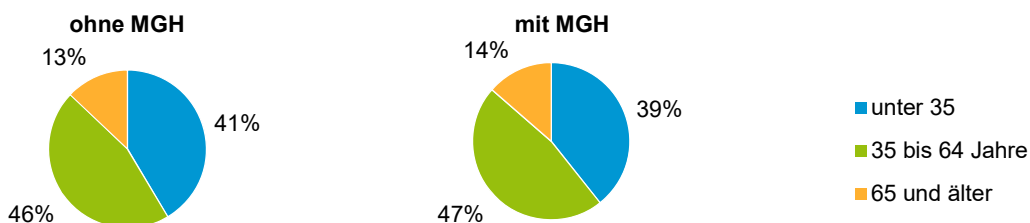

Privathaushalte und Personen in Privathaushalten nach dem Migrationshintergrund (MGH)

	Privathaushalte	Personen in Privathaushalten			
		Insgesamt	darunter Kinder unter 18 J.	darunter Personen mit MGH	darunter Kinder unter 18 J. mit MGH
2017	5 306	9 489	1 528	5 952	1 215
2018	5 227	9 343	1 551	5 892	1 235
2019	5 182	9 285	1 519	5 904	1 221
2020	5 139	9 169	1 494	5 913	1 229
2021	5 070	9 022	1 470	5 840	1 210
davon ...					
Einpersonenhaushalte nach dem Alter	3 018	3 018	-	1 462	-
unter 18 Jahre	5	5	-	4	-
18 bis 34 Jahre	1 215	1 215	-	571	-
35 bis 64 Jahre	1 398	1 398	-	688	-
65 Jahre und älter	400	400	-	199	-
Mehrpersonenhaushalte nach der Zahl der Personen im Haushalt	2 052	6 004	1 470	4 378	1 210
2 Personen	1 035	2 070	92	1 274	62
3 Personen	458	1 374	308	983	222
4 u.m. Personen	559	2 560	1 070	2 121	926
nach dem Haushaltstyp					
Haushalte ohne Kinder	940	2 188	-	1 463	-
Haushalte mit Kindern	829	3 170	1 470	2 509	1 210
darunter allein Erziehende	212	614	327	462	252
sonstige MPH	283	646	-	406	-
nach der Zahl der Kinder im Haushalt					
1 Kind	411	1 266	411	928	309
2 Kinder	263	1 053	526	808	412
3 u.m. Kinder	155	851	533	773	489

Kinder unter 18 Jahre nach MGH 2017 - 2021

Einwohner in Mehrpersonenhaushalten 2021 nach MGH und Zahl der Kinder im Haushalt

Statistischer Bezirk: 04 Gostenhof

Einpersonenhaushalte 2021 nach Migrationshintergrund (MGH) und Alter

Bevölkerung am Ort der Hauptwohnung 2021 nach Migrationshintergrund

- Deutsche ohne MGH
- Deutsche mit MGH
- Ausländer

Quelle: Einwohnermelderegister, MigraPro
Amt für Stadtforschung und Statistik für Nürnberg und Fürth