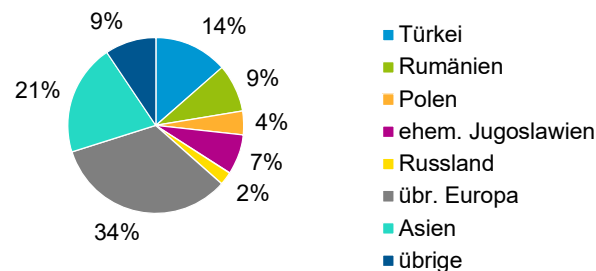

¹ Bezugsland ist bei Ausländern deren Staatsangehörigkeit, bei Deutschen mit Migrationshintergrund die zweite Staatsangehörigkeit oder das Geburtsland

Statistischer Bezirk: 04 Gostenhof

Einwohner nach Migrationshintergrund (MGH) 2017 - 2021

Anteil an der Gesamtbevölkerung in %

Einwohner 2021 nach MGH und Altersgruppen

Menschen mit MGH 2021 nach dem Bezugsland

Einwohner 2021 nach MGH und Religionszugehörigkeit

Statistischer Bezirk: 04 Gostenhof