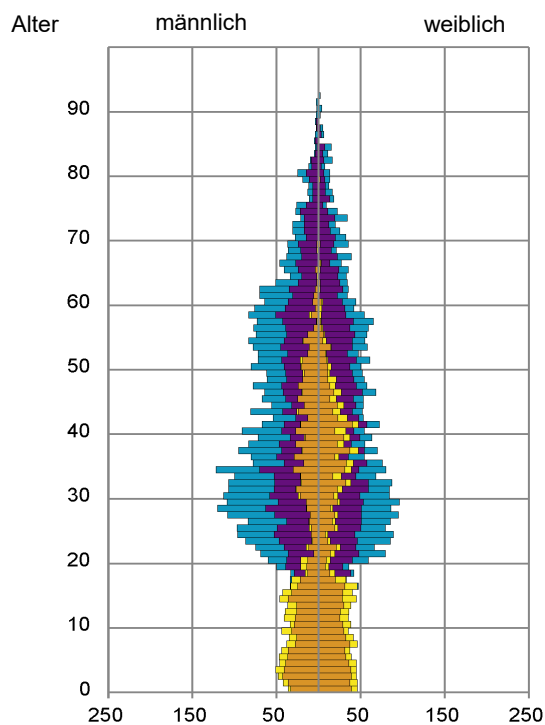

Bevölkerung in Privathaushalten 2021 nach Haushaltstypen

- Paar/Ehepaar mit Kind(ern)
- Alleinerziehende
- Haushalt ohne Kind(er)
- Einpersonenhaushalt

Quelle: Einwohnermelderegister, HHGEN
Amt für Stadtforschung und Statistik für Nürnberg und Fürth

Impressum

Herausgeberin:
Stadt Nürnberg
Amt für Stadtforschung und Statistik
für Nürnberg und Fürth
Unschlittplatz 7a
90403 Nürnberg