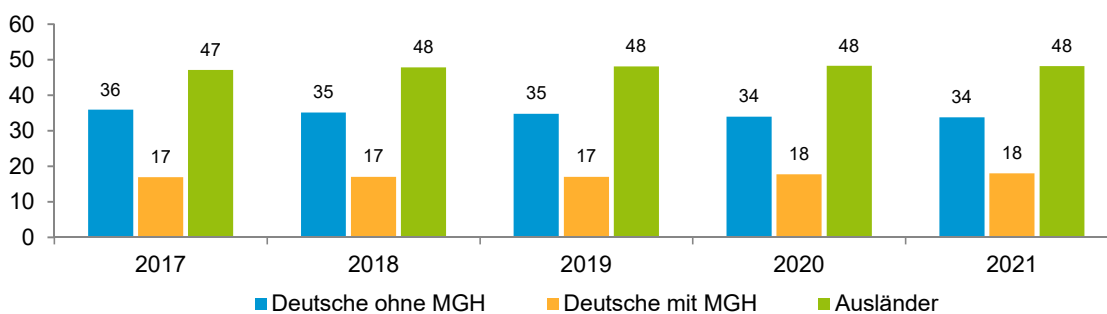

Einwohner nach Migrationshintergrund (MGH) 2017 - 2021

Anteil an der Gesamtbevölkerung in %