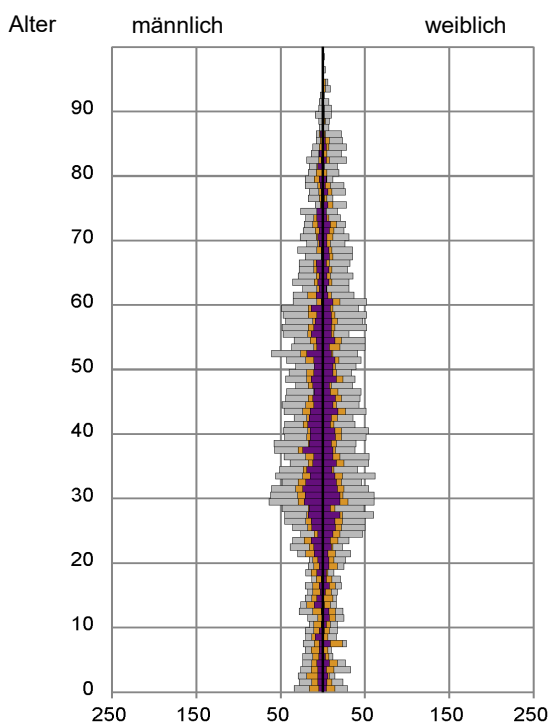

Bevölkerung am Ort der Hauptwohnung 2021 nach Migrationshintergrund

- Deutsche ohne MGH
- Deutsche mit MGH
- Ausländer

Quelle: Einwohnermelderegister, MigraPro
Amt für Stadtforschung und Statistik für Nürnberg und Fürth