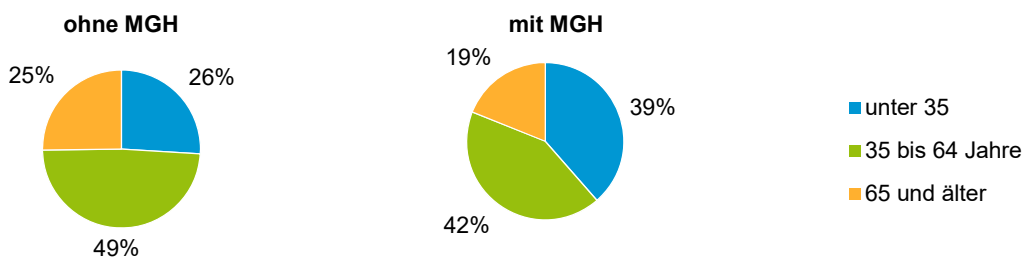

Anteil an der Gesamtbevölkerung in %

Einwohner 2021 nach MGH und Altersgruppen

Menschen mit MGH 2021 nach dem Bezugsland

Einwohner 2021 nach MGH und Religionszugehörigkeit

Statistischer Bezirk: 05 Himpfelshof

Privathaushalte und Personen in Privathaushalten nach dem Migrationshintergrund (MGH)

	Privathaushalte	Personen in Privathaushalten			
		Insgesamt	darunter Kinder unter 18 J.	darunter Personen mit MGH	darunter Kinder unter 18 J. mit MGH
2017	3 564	6 080	814	2 517	485
2018	3 553	6 077	820	2 536	480
2019	3 596	6 107	806	2 567	478
2020	3 577	6 053	796	2 512	454
2021	3 521	5 946	779	2 465	436
davon ...					
Einpersonenhaushalte	2 046	2 046	-	692	-
<u>nach dem Alter</u>					
unter 18 Jahre	2	2	-	2	-
18 bis 34 Jahre	617	617	-	265	-
35 bis 64 Jahre	955	955	-	294	-
65 Jahre und älter	472	472	-	131	-
Mehrpersonenhaushalte	1 475	3 900	779	1 773	436
<u>nach der Zahl der Personen im Haushalt</u>					
2 Personen	908	1 816	59	666	25
3 Personen	287	861	197	393	93
4 u.m. Personen	280	1 223	523	714	318
<u>nach dem Haushaltstyp</u>					
Haushalte ohne Kinder	835	1 825	-	709	-
Haushalte mit Kindern	491	1 753	779	915	436
darunter allein Erziehende	95	242	122	118	61
sonstige MPH	149	322	-	149	-
<u>nach der Zahl der Kinder im Haushalt</u>					
1 Kind	277	821	277	391	135
2 Kinder	163	653	326	358	194
3 u.m. Kinder	51	279	176	166	107

Kinder unter 18 Jahre nach MGH 2017 - 2021

Einwohner in Mehrpersonenhaushalten 2021 nach MGH und Zahl der Kinder im Haushalt

Statistischer Bezirk: 05 Himpfelshof

Einpersonenhaushalte 2021 nach Migrationshintergrund (MGH) und Alter

Bevölkerung am Ort der Hauptwohnung 2021 nach Migrationshintergrund

- Deutsche ohne MGH
- Deutsche mit MGH
- Ausländer

Quelle: Einwohnermelderegister, MigraPro
Amt für Stadtforschung und Statistik für Nürnberg und Fürth