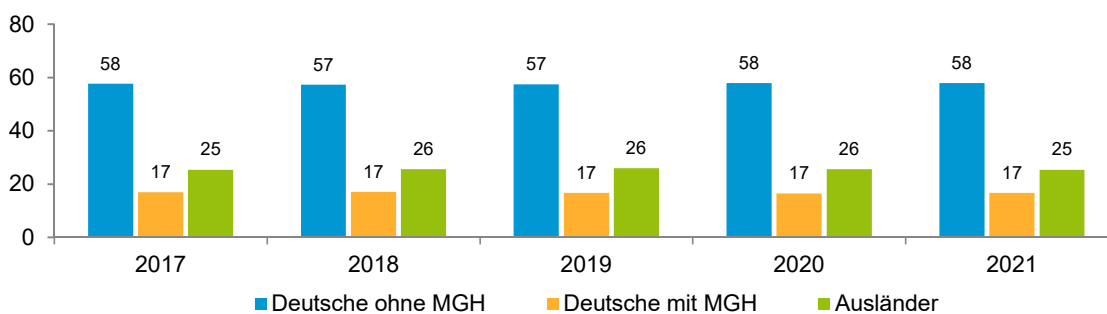

Einwohner nach Migrationshintergrund (MGH) 2017 - 2021

Anteil an der Gesamtbevölkerung in %