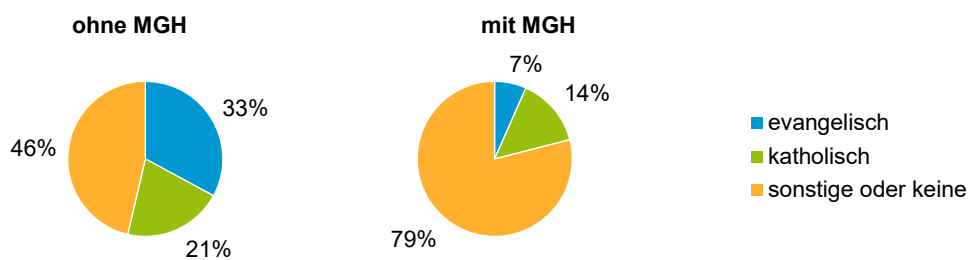

¹ Bezugsland ist bei Ausländern deren Staatsangehörigkeit, bei Deutschen mit Migrationshintergrund die zweite Staatsangehörigkeit oder das Geburtsland

Statistischer Bezirk: 05 Himpfelshof

Einwohner nach Migrationshintergrund (MGH) 2017 - 2021

Anteil an der Gesamtbevölkerung in %

Einwohner 2021 nach MGH und Altersgruppen

Menschen mit MGH 2021 nach dem Bezugsland

Einwohner 2021 nach MGH und Religionszugehörigkeit

Statistischer Bezirk: 05 Himpfelshof

Privathaushalte und Personen in Privathaushalten nach dem Migrationshintergrund (MGH)

	Privathaushalte	Personen in Privathaushalten			
		Insgesamt	darunter Kinder unter 18 J.	darunter Personen mit MGH	darunter Kinder unter 18 J. mit MGH
2017	3 564	6 080	814	2 517	485
2018	3 553	6 077	820	2 536	480
2019	3 596	6 107	806	2 567	478
2020	3 577	6 053	796	2 512	454
2021	3 521	5 946	779	2 465	436
davon ...					
Einpersonenhaushalte	2 046	2 046	-	692	-
<u>nach dem Alter</u>					
unter 18 Jahre	2	2	-	2	-
18 bis 34 Jahre	617	617	-	265	-
35 bis 64 Jahre	955	955	-	294	-
65 Jahre und älter	472	472	-	131	-
Mehrpersonenhaushalte	1 475	3 900	779	1 773	436
<u>nach der Zahl der Personen im Haushalt</u>					
2 Personen	908	1 816	59	666	25
3 Personen	287	861	197	393	93
4 u.m. Personen	280	1 223	523	714	318
<u>nach dem Haushaltstyp</u>					
Haushalte ohne Kinder	835	1 825	-	709	-
Haushalte mit Kindern	491	1 753	779	915	436
darunter allein Erziehende	95	242	122	118	61
sonstige MPH	149	322	-	149	-
<u>nach der Zahl der Kinder im Haushalt</u>					
1 Kind	277	821	277	391	135
2 Kinder	163	653	326	358	194
3 u.m. Kinder	51	279	176	166	107