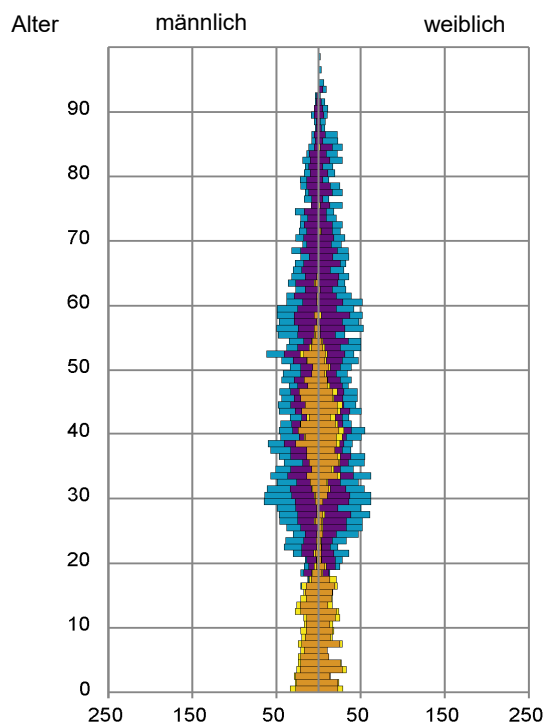

Bevölkerung in Privathaushalten 2021 nach Haushaltstypen

- Paar/Ehepaar mit Kind(ern)
- Alleinerziehende
- Haushalt ohne Kind(er)
- Einpersonenhaushalt

Quelle: Einwohnermelderegister, HHGEN
Amt für Stadtforschung und Statistik für Nürnberg und Fürth

Impressum

Herausgeberin:
Stadt Nürnberg
Amt für Stadtforschung und Statistik
für Nürnberg und Fürth
Unschlittplatz 7a
90403 Nürnberg