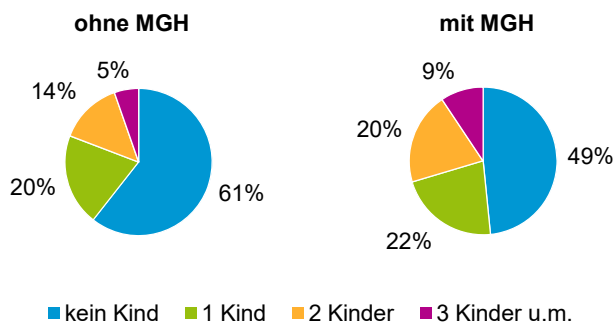

Einwohner in Mehrpersonenhaushalten 2021 nach MGH und Zahl der Kinder im Haushalt