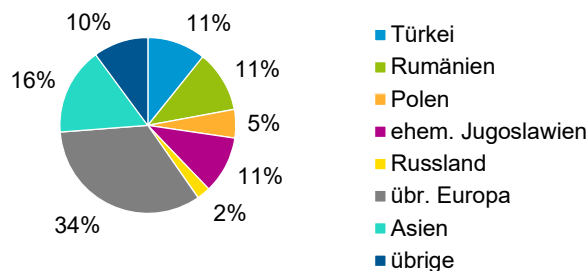

¹ Bezugsland ist bei Ausländern deren Staatsangehörigkeit, bei Deutschen mit Migrationshintergrund die zweite Staatsangehörigkeit oder das Geburtsland

Statistischer Bezirk: 05 Himpfelshof

Einwohner nach Migrationshintergrund (MGH) 2017 - 2021

Anteil an der Gesamtbevölkerung in %

Einwohner 2021 nach MGH und Altersgruppen

Menschen mit MGH 2021 nach dem Bezugsland

Einwohner 2021 nach MGH und Religionszugehörigkeit

Statistischer Bezirk: 05 Himpfelshof