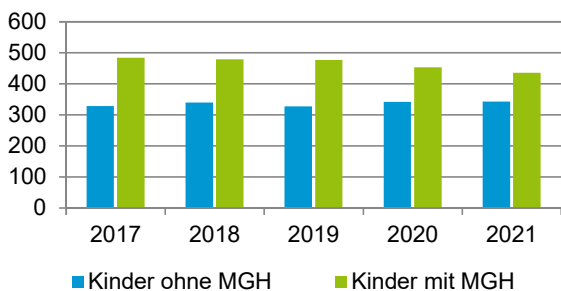

Statistischer Bezirk: 05 Himpfelshof

Privathaushalte und Personen in Privathaushalten nach dem Migrationshintergrund (MGH)

	Privathaushalte	Personen in Privathaushalten			
		Insgesamt	darunter Kinder unter 18 J.	darunter Personen mit MGH	darunter Kinder unter 18 J. mit MGH
2017	3 564	6 080	814	2 517	485
2018	3 553	6 077	820	2 536	480
2019	3 596	6 107	806	2 567	478
2020	3 577	6 053	796	2 512	454
2021	3 521	5 946	779	2 465	436
davon ...					
Einpersonenhaushalte	2 046	2 046	-	692	-
<u>nach dem Alter</u>					
unter 18 Jahre	2	2	-	2	-
18 bis 34 Jahre	617	617	-	265	-
35 bis 64 Jahre	955	955	-	294	-
65 Jahre und älter	472	472	-	131	-
Mehrpersonenhaushalte	1 475	3 900	779	1 773	436
<u>nach der Zahl der Personen im Haushalt</u>					
2 Personen	908	1 816	59	666	25
3 Personen	287	861	197	393	93
4 u.m. Personen	280	1 223	523	714	318
<u>nach dem Haushaltstyp</u>					
Haushalte ohne Kinder	835	1 825	-	709	-
Haushalte mit Kindern	491	1 753	779	915	436
darunter allein Erziehende	95	242	122	118	61
sonstige MPH	149	322	-	149	-
<u>nach der Zahl der Kinder im Haushalt</u>					
1 Kind	277	821	277	391	135
2 Kinder	163	653	326	358	194
3 u.m. Kinder	51	279	176	166	107

Kinder unter 18 Jahre nach MGH 2017 - 2021