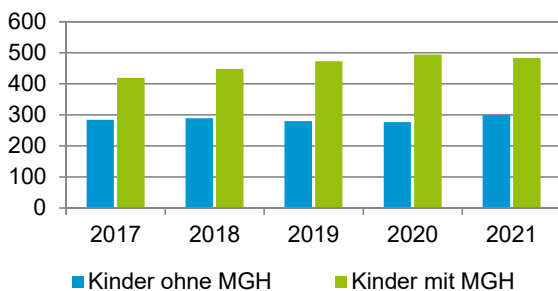

Statistischer Bezirk: 06 Altstadt, St. Sebald

Privathaushalte und Personen in Privathaushalten nach dem Migrationshintergrund (MGH)

	Privathaushalte	Personen in Privathaushalten			
		Insgesamt	darunter Kinder unter 18 J.	darunter Personen mit MGH	darunter Kinder unter 18 J. mit MGH
2017	6 687	9 595	705	3 465	420
2018	6 693	9 656	739	3 590	449
2019	6 612	9 594	754	3 679	474
2020	6 569	9 539	772	3 693	495
2021	6 547	9 477	784	3 707	484
davon ...					
Einpersonenhaushalte nach dem Alter	4 529	4 529	-	1 390	-
unter 18 Jahre	3	3	-	3	-
18 bis 34 Jahre	2 010	2 010	-	668	-
35 bis 64 Jahre	1 772	1 772	-	537	-
65 Jahre und älter	744	744	-	182	-
Mehrpersonenhaushalte nach der Zahl der Personen im Haushalt	2 018	4 948	784	2 317	484
2 Personen	1 396	2 792	96	1 102	57
3 Personen	390	1 170	290	628	183
4 u.m. Personen	232	986	398	587	244
nach dem Haushaltstyp					
Haushalte ohne Kinder	1 203	2 568	-	1 041	-
Haushalte mit Kindern	561	1 839	784	1 060	484
darunter allein Erziehende	137	324	167	197	102
sonstige MPH	254	541	-	216	-
nach der Zahl der Kinder im Haushalt					
1 Kind	374	1 064	374	620	240
2 Kinder	152	601	304	340	180
3 u.m. Kinder	35	174	106	100	64

Kinder unter 18 Jahre nach MGH 2017 - 2021