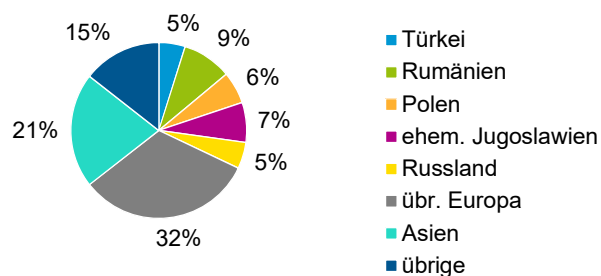

¹ Bezugsland ist bei Ausländern deren Staatsangehörigkeit, bei Deutschen mit Migrationshintergrund die zweite Staatsangehörigkeit oder das Geburtsland

Statistischer Bezirk: 06 Altstadt, St. Sebald

Einwohner nach Migrationshintergrund (MGH) 2017 - 2021

Anteil an der Gesamtbevölkerung in %

Einwohner 2021 nach MGH und Altersgruppen

Menschen mit MGH 2021 nach dem Bezugsland

Einwohner 2021 nach MGH und Religionszugehörigkeit

Statistischer Bezirk: 06 Altstadt, St. Sebald