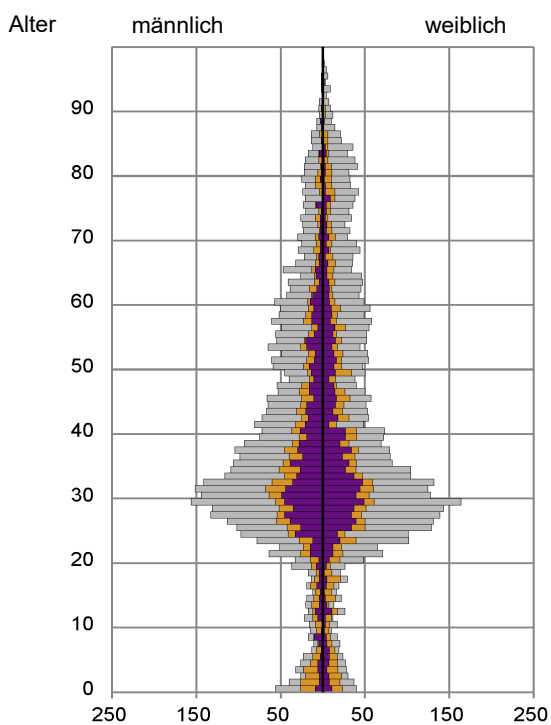

Bevölkerung am Ort der Hauptwohnung 2021 nach Migrationshintergrund

- Deutsche ohne MGH
- Deutsche mit MGH
- Ausländer

Quelle: Einwohnermelderegister, MigraPro
Amt für Stadtforschung und Statistik für Nürnberg und Fürth