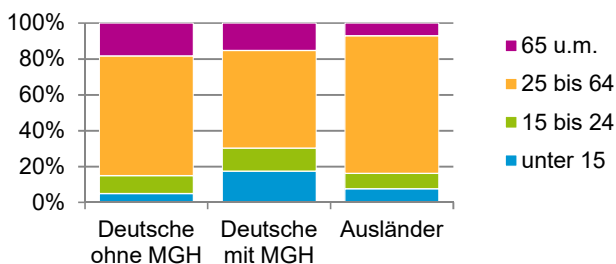

¹ Bezugsland ist bei Ausländern deren Staatsangehörigkeit, bei Deutschen mit Migrationshintergrund die zweite Staatsangehörigkeit oder das Geburtsland

Statistischer Bezirk: 06 Altstadt, St. Sebald

Einwohner nach Migrationshintergrund (MGH) 2017 - 2021

Anteil an der Gesamtbevölkerung in %

Einwohner 2021 nach MGH und Altersgruppen

Menschen mit MGH 2021 nach dem Bezugsland

Einwohner 2021 nach MGH und Religionszugehörigkeit

Statistischer Bezirk: 06 Altstadt, St. Sebald