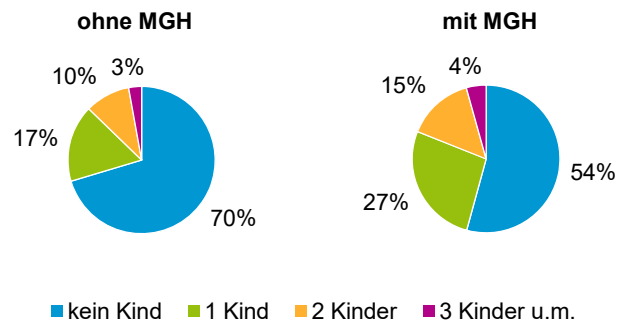

¹ Bezugsland ist bei Ausländern deren Staatsangehörigkeit, bei Deutschen mit Migrationshintergrund die zweite Staatsangehörigkeit oder das Geburtsland

Statistischer Bezirk: 06 Altstadt, St. Sebald

Einwohner nach Migrationshintergrund (MGH) 2017 - 2021

Anteil an der Gesamtbevölkerung in %

Einwohner 2021 nach MGH und Altersgruppen

Menschen mit MGH 2021 nach dem Bezugsland

Einwohner 2021 nach MGH und Religionszugehörigkeit

Statistischer Bezirk: 06 Altstadt, St. Sebald

Privathaushalte und Personen in Privathaushalten nach dem Migrationshintergrund (MGH)

	Privathaushalte	Personen in Privathaushalten			
		Insgesamt	darunter Kinder unter 18 J.	darunter Personen mit MGH	darunter Kinder unter 18 J. mit MGH
2017	6 687	9 595	705	3 465	420
2018	6 693	9 656	739	3 590	449
2019	6 612	9 594	754	3 679	474
2020	6 569	9 539	772	3 693	495
2021	6 547	9 477	784	3 707	484
davon ...					
Einpersonenhaushalte nach dem Alter	4 529	4 529	-	1 390	-
unter 18 Jahre	3	3	-	3	-
18 bis 34 Jahre	2 010	2 010	-	668	-
35 bis 64 Jahre	1 772	1 772	-	537	-
65 Jahre und älter	744	744	-	182	-
Mehrpersonenhaushalte nach der Zahl der Personen im Haushalt	2 018	4 948	784	2 317	484
2 Personen	1 396	2 792	96	1 102	57
3 Personen	390	1 170	290	628	183
4 u.m. Personen	232	986	398	587	244
nach dem Haushaltstyp					
Haushalte ohne Kinder	1 203	2 568	-	1 041	-
Haushalte mit Kindern	561	1 839	784	1 060	484
darunter allein Erziehende	137	324	167	197	102
sonstige MPH	254	541	-	216	-
nach der Zahl der Kinder im Haushalt					
1 Kind	374	1 064	374	620	240
2 Kinder	152	601	304	340	180
3 u.m. Kinder	35	174	106	100	64

Kinder unter 18 Jahre nach MGH 2017 - 2021

Einwohner in Mehrpersonenhaushalten 2021 nach MGH und Zahl der Kinder im Haushalt

Statistischer Bezirk: 06 Altstadt, St. Sebald

Einpersonenhaushalte 2021 nach Migrationshintergrund (MGH) und Alter