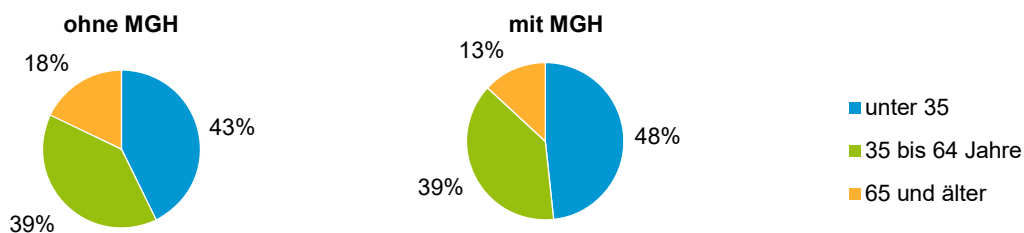

Privathaushalte und Personen in Privathaushalten nach dem Migrationshintergrund (MGH)

	Privathaushalte	Personen in Privathaushalten			
		Insgesamt	darunter Kinder unter 18 J.	darunter Personen mit MGH	darunter Kinder unter 18 J. mit MGH
2017	6 687	9 595	705	3 465	420
2018	6 693	9 656	739	3 590	449
2019	6 612	9 594	754	3 679	474
2020	6 569	9 539	772	3 693	495
2021	6 547	9 477	784	3 707	484
davon ...					
Einpersonenhaushalte nach dem Alter	4 529	4 529	-	1 390	-
unter 18 Jahre	3	3	-	3	-
18 bis 34 Jahre	2 010	2 010	-	668	-
35 bis 64 Jahre	1 772	1 772	-	537	-
65 Jahre und älter	744	744	-	182	-
Mehrpersonenhaushalte nach der Zahl der Personen im Haushalt	2 018	4 948	784	2 317	484
2 Personen	1 396	2 792	96	1 102	57
3 Personen	390	1 170	290	628	183
4 u.m. Personen	232	986	398	587	244
nach dem Haushaltstyp					
Haushalte ohne Kinder	1 203	2 568	-	1 041	-
Haushalte mit Kindern	561	1 839	784	1 060	484
darunter allein Erziehende	137	324	167	197	102
sonstige MPH	254	541	-	216	-
nach der Zahl der Kinder im Haushalt					
1 Kind	374	1 064	374	620	240
2 Kinder	152	601	304	340	180
3 u.m. Kinder	35	174	106	100	64

Kinder unter 18 Jahre nach MGH 2017 - 2021

Einwohner in Mehrpersonenhaushalten 2021 nach MGH und Zahl der Kinder im Haushalt

Statistischer Bezirk: 06 Altstadt, St. Sebald

Einpersonenhaushalte 2021 nach Migrationshintergrund (MGH) und Alter

Bevölkerung am Ort der Hauptwohnung 2021 nach Migrationshintergrund

- Deutsche ohne MGH
- Deutsche mit MGH
- Ausländer

Quelle: Einwohnermelderegister, MigraPro
Amt für Stadtforschung und Statistik für Nürnberg und Fürth