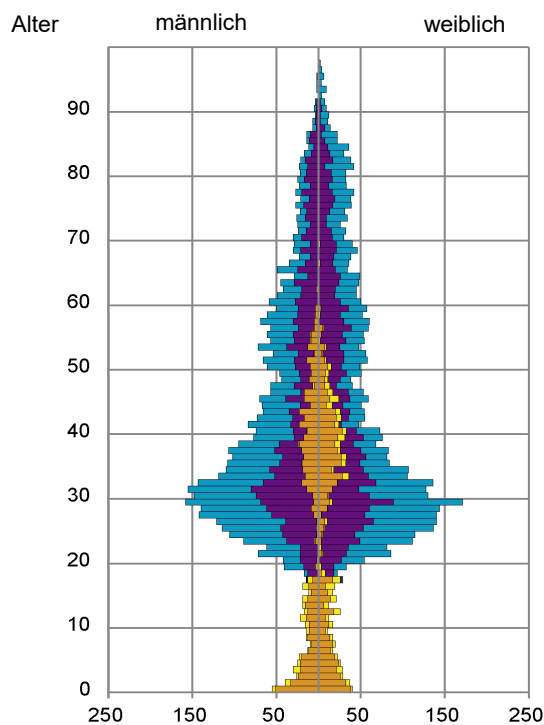

Bevölkerung in Privathaushalten 2021 nach Haushaltstypen

- Paar/Ehepaar mit Kind(ern)
- Alleinerziehende
- Haushalt ohne Kind(er)
- Einpersonenhaushalt

Quelle: Einwohnermelderegister, HHGEN
Amt für Stadtforschung und Statistik für Nürnberg und Fürth

Impressum

Herausgeberin:
Stadt Nürnberg
Amt für Stadtforschung und Statistik
für Nürnberg und Fürth
Unschlittplatz 7a
90403 Nürnberg