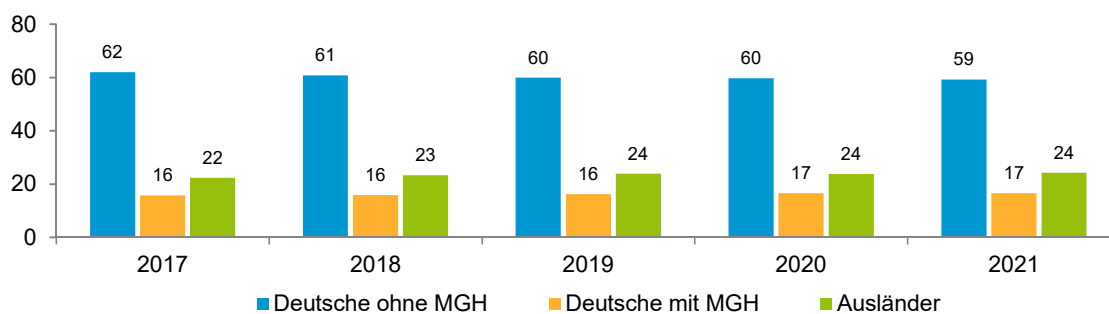

Einwohner nach Migrationshintergrund (MGH) 2017 - 2021

Anteil an der Gesamtbevölkerung in %