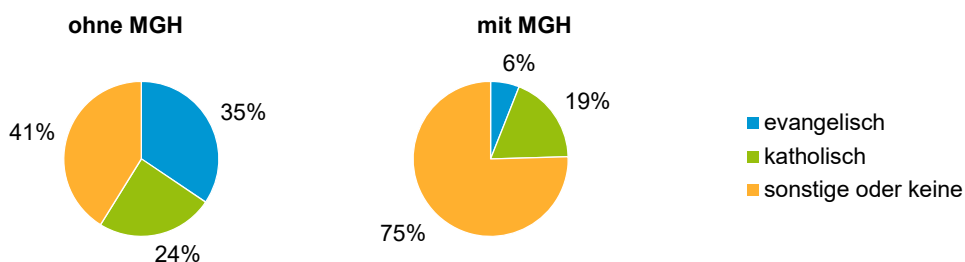

¹ Bezugsland ist bei Ausländern deren Staatsangehörigkeit, bei Deutschen mit Migrationshintergrund die zweite Staatsangehörigkeit oder das Geburtsland

Statistischer Bezirk: 06 Altstadt, St. Sebald

Einwohner nach Migrationshintergrund (MGH) 2017 - 2021

Anteil an der Gesamtbevölkerung in %

Einwohner 2021 nach MGH und Altersgruppen

Menschen mit MGH 2021 nach dem Bezugsland

Einwohner 2021 nach MGH und Religionszugehörigkeit

Statistischer Bezirk: 06 Altstadt, St. Sebald

Privathaushalte und Personen in Privathaushalten nach dem Migrationshintergrund (MGH)

	Privathaushalte	Personen in Privathaushalten			
		Insgesamt	darunter Kinder unter 18 J.	darunter Personen mit MGH	darunter Kinder unter 18 J. mit MGH
2017	6 687	9 595	705	3 465	420
2018	6 693	9 656	739	3 590	449
2019	6 612	9 594	754	3 679	474
2020	6 569	9 539	772	3 693	495
2021	6 547	9 477	784	3 707	484
davon ...					
Einpersonenhaushalte nach dem Alter	4 529	4 529	-	1 390	-
unter 18 Jahre	3	3	-	3	-
18 bis 34 Jahre	2 010	2 010	-	668	-
35 bis 64 Jahre	1 772	1 772	-	537	-
65 Jahre und älter	744	744	-	182	-
Mehrpersonenhaushalte nach der Zahl der Personen im Haushalt	2 018	4 948	784	2 317	484
2 Personen	1 396	2 792	96	1 102	57
3 Personen	390	1 170	290	628	183
4 u.m. Personen	232	986	398	587	244
nach dem Haushaltstyp					
Haushalte ohne Kinder	1 203	2 568	-	1 041	-
Haushalte mit Kindern	561	1 839	784	1 060	484
darunter allein Erziehende	137	324	167	197	102
sonstige MPH	254	541	-	216	-
nach der Zahl der Kinder im Haushalt					
1 Kind	374	1 064	374	620	240
2 Kinder	152	601	304	340	180
3 u.m. Kinder	35	174	106	100	64

Kinder unter 18 Jahre nach MGH 2017 - 2021

Einwohner in Mehrpersonenhaushalten 2021 nach MGH und Zahl der Kinder im Haushalt

Statistischer Bezirk: 06 Altstadt, St. Sebald

Einpersonenhaushalte 2021 nach Migrationshintergrund (MGH) und Alter