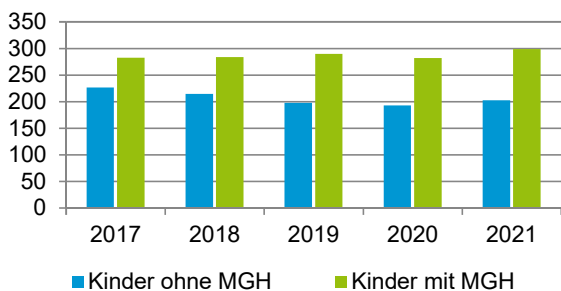

Statistischer Bezirk: 12 Guntherstraße

Privathaushalte und Personen in Privathaushalten nach dem Migrationshintergrund (MGH)

	Privathaushalte	Personen in Privathaushalten			
		Insgesamt	darunter Kinder unter 18 J.	darunter Personen mit MGH	darunter Kinder unter 18 J. mit MGH
2017	2 126	3 739	510	1 272	283
2018	2 125	3 723	499	1 280	284
2019	2 104	3 715	488	1 311	290
2020	2 118	3 711	475	1 339	282
2021	2 124	3 746	502	1 381	299
davon ...					
Einpersonenhaushalte nach dem Alter	1 114	1 114	-	297	-
unter 18 Jahre	-	-	-	-	-
18 bis 34 Jahre	330	330	-	119	-
35 bis 64 Jahre	487	487	-	120	-
65 Jahre und älter	297	297	-	58	-
Mehrpersonenhaushalte nach der Zahl der Personen im Haushalt	1 010	2 632	502	1 084	299
2 Personen	631	1 262	30	358	13
3 Personen	203	609	144	285	78
4 u.m. Personen	176	761	328	441	208
nach dem Haushaltstyp					
Haushalte ohne Kinder	600	1 299	-	398	-
Haushalte mit Kindern	318	1 135	502	611	299
darunter allein Erziehende	60	164	91	73	42
sonstige MPH	92	198	-	75	-
nach der Zahl der Kinder im Haushalt					
1 Kind	170	508	170	247	93
2 Kinder	119	476	238	251	133
3 u.m. Kinder	29	151	94	113	73

Kinder unter 18 Jahre nach MGH 2017 - 2021