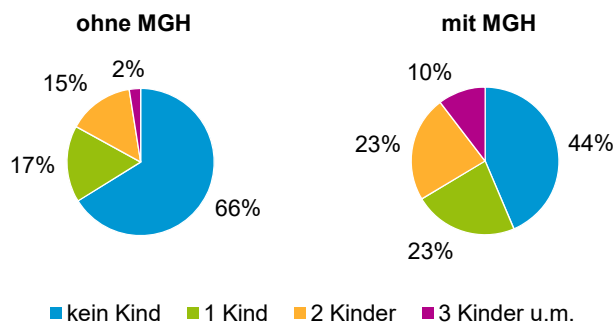

¹ Bezugsland ist bei Ausländern deren Staatsangehörigkeit, bei Deutschen mit Migrationshintergrund die zweite Staatsangehörigkeit oder das Geburtsland

Statistischer Bezirk: 12 Guntherstraße

Einwohner nach Migrationshintergrund (MGH) 2017 - 2021

Anteil an der Gesamtbevölkerung in %

Einwohner 2021 nach MGH und Altersgruppen

Menschen mit MGH 2021 nach dem Bezugsland

Einwohner 2021 nach MGH und Religionszugehörigkeit

Statistischer Bezirk: 12 Guntherstraße

Privathaushalte und Personen in Privathaushalten nach dem Migrationshintergrund (MGH)

	Privathaushalte	Personen in Privathaushalten			
		Insgesamt	darunter Kinder unter 18 J.	darunter Personen mit MGH	darunter Kinder unter 18 J. mit MGH
2017	2 126	3 739	510	1 272	283
2018	2 125	3 723	499	1 280	284
2019	2 104	3 715	488	1 311	290
2020	2 118	3 711	475	1 339	282
2021	2 124	3 746	502	1 381	299
davon ...					
Einpersonenhaushalte nach dem Alter	1 114	1 114	-	297	-
unter 18 Jahre	-	-	-	-	-
18 bis 34 Jahre	330	330	-	119	-
35 bis 64 Jahre	487	487	-	120	-
65 Jahre und älter	297	297	-	58	-
Mehrpersonenhaushalte nach der Zahl der Personen im Haushalt	1 010	2 632	502	1 084	299
2 Personen	631	1 262	30	358	13
3 Personen	203	609	144	285	78
4 u.m. Personen	176	761	328	441	208
nach dem Haushaltstyp					
Haushalte ohne Kinder	600	1 299	-	398	-
Haushalte mit Kindern	318	1 135	502	611	299
darunter allein Erziehende	60	164	91	73	42
sonstige MPH	92	198	-	75	-
nach der Zahl der Kinder im Haushalt					
1 Kind	170	508	170	247	93
2 Kinder	119	476	238	251	133
3 u.m. Kinder	29	151	94	113	73

Kinder unter 18 Jahre nach MGH 2017 - 2021

Einwohner in Mehrpersonenhaushalten 2021 nach MGH und Zahl der Kinder im Haushalt

Statistischer Bezirk: 12 Guntherstraße

Einpersonenhaushalte 2021 nach Migrationshintergrund (MGH) und Alter