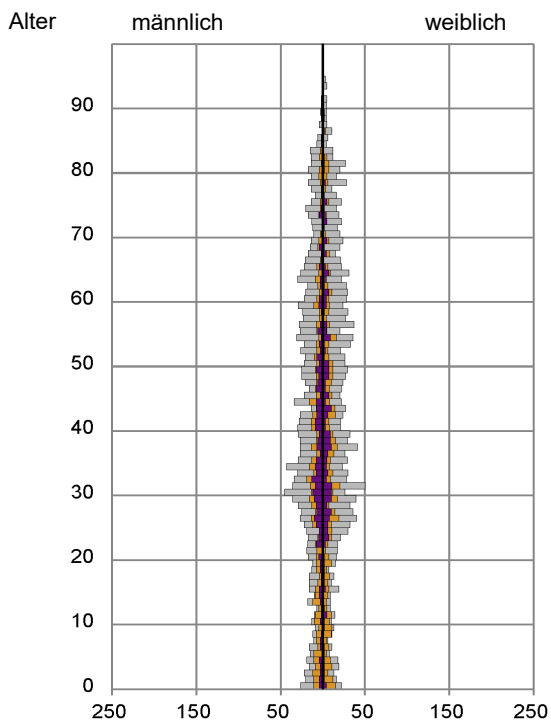

Datenblatt Migrationshintergrund Nürnberg Statistischer Bezirk: 12 Guntherstraße

Bevölkerung mit Hauptwohnsitz in Nürnberg nach dem Migrationshintergrund (MGH)

	Insgesamt	Deutsche ohne MGH	Menschen mit MGH		
			Deutsche mit MGH	Ausländer	Insgesamt
2017	3 681	2 414	664	603	1 267
2018	3 659	2 387	671	601	1 272
2019	3 654	2 352	687	615	1 302
2020	3 662	2 328	688	646	1 334
2021	3 696	2 320	693	683	1 376
davon ...					
<u>nach Geschlecht</u>					
Männer	1 783	1 109	321	353	674
Frauen	1 913	1 211	372	330	702
<u>nach Altersgruppen</u>					
unter 3	119	52	48	19	67
3 bis unter 6	95	40	41	14	55
6 bis unter 10	89	30	44	15	59
10 bis unter 15	109	31	55	23	78
15 bis unter 18	90	50	25	15	40
18 bis unter 25	238	137	49	52	101
25 bis unter 45	1 207	710	197	300	497
45 bis unter 65	1 018	704	146	168	314
65 bis unter 80	519	405	57	57	114
80 u.m.	212	161	31	20	51
<u>nach Familienstand</u>					
ledig	1 709	1 039	375	295	670
verheiratet	1 467	915	255	297	552
verwitwet	213	155	19	39	58
geschieden	307	211	44	52	96
<u>nach Religionszugehörigkeit</u>					
evangelisch	832	725	99	8	107
katholisch	786	534	141	111	252
sonstige oder keine	2 078	1 061	453	564	1 017
<u>nach dem Bezugsland¹</u>					
Europa (o. Deutschland)			481	520	1 001
dar. Türkei			83	73	156
Rumänien			83	75	158
Polen			65	29	94
ehem. Jugoslawien			53	81	134
Russland			34	11	45
Griechenland			19	52	71
Italien			23	52	75
Tschechien			26	8	34
Ukraine			28	19	47
Afrika			31	25	56
Asien			100	114	214
dar. Kasachstan			35	4	39
Irak			11	24	35
Amerika, Australien, sonst.			81	24	105

Kinder unter 18 Jahre nach MGH 2017 - 2021

Einwohner in Mehrpersonenhaushalten 2021 nach MGH und Zahl der Kinder im Haushalt

Statistischer Bezirk: 12 Guntherstraße

Einpersonenhaushalte 2021 nach Migrationshintergrund (MGH) und Alter

Bevölkerung am Ort der Hauptwohnung 2021 nach Migrationshintergrund

- Deutsche ohne MGH
- Deutsche mit MGH
- Ausländer

Quelle: Einwohnermelderegister, MigraPro
Amt für Stadtforschung und Statistik für Nürnberg und Fürth