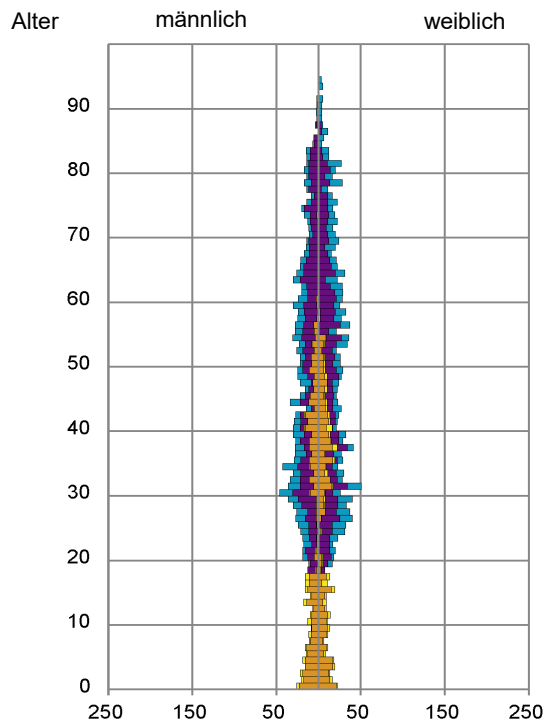

Bevölkerung in Privathaushalten 2021 nach Haushaltstypen

- Paar/Ehepaar mit Kind(ern)
- Alleinerziehende
- Haushalt ohne Kind(er)
- Einpersonenhaushalt

Quelle: Einwohnermelderegister, HHGEN
Amt für Stadtforschung und Statistik für Nürnberg und Fürth

Impressum

Herausgeberin:
Stadt Nürnberg
Amt für Stadtforschung und Statistik
für Nürnberg und Fürth
Unschlittplatz 7a
90403 Nürnberg