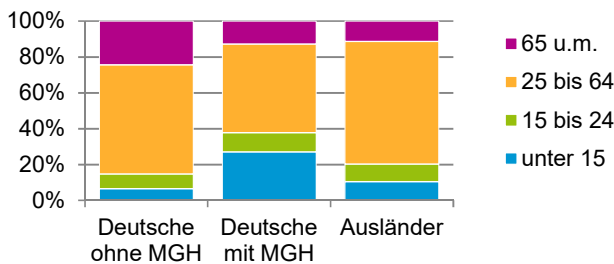

Datenblatt Migrationshintergrund Nürnberg Statistischer Bezirk: 12 Guntherstraße

Bevölkerung mit Hauptwohnsitz in Nürnberg nach dem Migrationshintergrund (MGH)

	Insgesamt	Deutsche ohne MGH	Menschen mit MGH		
			Deutsche mit MGH	Ausländer	Insgesamt
2017	3 681	2 414	664	603	1 267
2018	3 659	2 387	671	601	1 272
2019	3 654	2 352	687	615	1 302
2020	3 662	2 328	688	646	1 334
2021	3 696	2 320	693	683	1 376
davon ...					
<u>nach Geschlecht</u>					
Männer	1 783	1 109	321	353	674
Frauen	1 913	1 211	372	330	702
<u>nach Altersgruppen</u>					
unter 3	119	52	48	19	67
3 bis unter 6	95	40	41	14	55
6 bis unter 10	89	30	44	15	59
10 bis unter 15	109	31	55	23	78
15 bis unter 18	90	50	25	15	40
18 bis unter 25	238	137	49	52	101
25 bis unter 45	1 207	710	197	300	497
45 bis unter 65	1 018	704	146	168	314
65 bis unter 80	519	405	57	57	114
80 u.m.	212	161	31	20	51
<u>nach Familienstand</u>					
ledig	1 709	1 039	375	295	670
verheiratet	1 467	915	255	297	552
verwitwet	213	155	19	39	58
geschieden	307	211	44	52	96
<u>nach Religionszugehörigkeit</u>					
evangelisch	832	725	99	8	107
katholisch	786	534	141	111	252
sonstige oder keine	2 078	1 061	453	564	1 017
<u>nach dem Bezugsland¹</u>					
Europa (o. Deutschland)			481	520	1 001
dar. Türkei			83	73	156
Rumänien			83	75	158
Polen			65	29	94
ehem. Jugoslawien			53	81	134
Russland			34	11	45
Griechenland			19	52	71
Italien			23	52	75
Tschechien			26	8	34
Ukraine			28	19	47
Afrika			31	25	56
Asien			100	114	214
dar. Kasachstan			35	4	39
Irak			11	24	35
Amerika, Australien, sonst.			81	24	105

¹ Bezugsland ist bei Ausländern deren Staatsangehörigkeit, bei Deutschen mit Migrationshintergrund die zweite Staatsangehörigkeit oder das Geburtsland

Statistischer Bezirk: 12 Guntherstraße

Einwohner nach Migrationshintergrund (MGH) 2017 - 2021

Anteil an der Gesamtbevölkerung in %

Einwohner 2021 nach MGH und Altersgruppen

Menschen mit MGH 2021 nach dem Bezugsland

Einwohner 2021 nach MGH und Religionszugehörigkeit

Statistischer Bezirk: 12 Guntherstraße