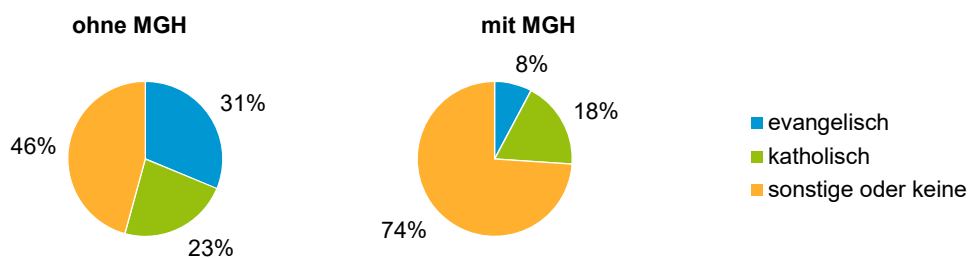

¹ Bezugsland ist bei Ausländern deren Staatsangehörigkeit, bei Deutschen mit Migrationshintergrund die zweite Staatsangehörigkeit oder das Geburtsland

Statistischer Bezirk: 12 Guntherstraße

Einwohner nach Migrationshintergrund (MGH) 2017 - 2021

Anteil an der Gesamtbevölkerung in %

Einwohner 2021 nach MGH und Altersgruppen

Menschen mit MGH 2021 nach dem Bezugsland

Einwohner 2021 nach MGH und Religionszugehörigkeit

Statistischer Bezirk: 12 Guntherstraße

Privathaushalte und Personen in Privathaushalten nach dem Migrationshintergrund (MGH)

	Privathaushalte	Personen in Privathaushalten			
		Insgesamt	darunter Kinder unter 18 J.	darunter Personen mit MGH	darunter Kinder unter 18 J. mit MGH
2017	2 126	3 739	510	1 272	283
2018	2 125	3 723	499	1 280	284
2019	2 104	3 715	488	1 311	290
2020	2 118	3 711	475	1 339	282
2021	2 124	3 746	502	1 381	299
davon ...					
Einpersonenhaushalte nach dem Alter	1 114	1 114	-	297	-
unter 18 Jahre	-	-	-	-	-
18 bis 34 Jahre	330	330	-	119	-
35 bis 64 Jahre	487	487	-	120	-
65 Jahre und älter	297	297	-	58	-
Mehrpersonenhaushalte nach der Zahl der Personen im Haushalt	1 010	2 632	502	1 084	299
2 Personen	631	1 262	30	358	13
3 Personen	203	609	144	285	78
4 u.m. Personen	176	761	328	441	208
nach dem Haushaltstyp					
Haushalte ohne Kinder	600	1 299	-	398	-
Haushalte mit Kindern	318	1 135	502	611	299
darunter allein Erziehende	60	164	91	73	42
sonstige MPH	92	198	-	75	-
nach der Zahl der Kinder im Haushalt					
1 Kind	170	508	170	247	93
2 Kinder	119	476	238	251	133
3 u.m. Kinder	29	151	94	113	73

Kinder unter 18 Jahre nach MGH 2017 - 2021

Einwohner in Mehrpersonenhaushalten 2021 nach MGH und Zahl der Kinder im Haushalt

Statistischer Bezirk: 12 Guntherstraße

Einpersonenhaushalte 2021 nach Migrationshintergrund (MGH) und Alter