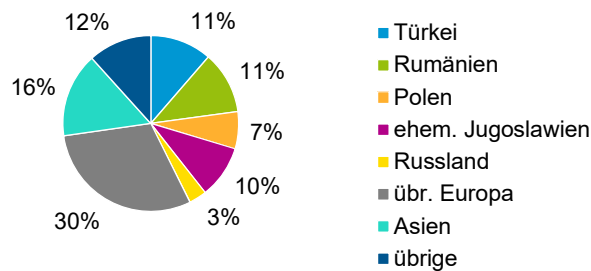

Datenblatt Migrationshintergrund Nürnberg Statistischer Bezirk: 12 Guntherstraße

Bevölkerung mit Hauptwohnsitz in Nürnberg nach dem Migrationshintergrund (MGH)

	Insgesamt	Deutsche ohne MGH	Menschen mit MGH		
			Deutsche mit MGH	Ausländer	Insgesamt
2017	3 681	2 414	664	603	1 267
2018	3 659	2 387	671	601	1 272
2019	3 654	2 352	687	615	1 302
2020	3 662	2 328	688	646	1 334
2021	3 696	2 320	693	683	1 376
davon ...					
<u>nach Geschlecht</u>					
Männer	1 783	1 109	321	353	674
Frauen	1 913	1 211	372	330	702
<u>nach Altersgruppen</u>					
unter 3	119	52	48	19	67
3 bis unter 6	95	40	41	14	55
6 bis unter 10	89	30	44	15	59
10 bis unter 15	109	31	55	23	78
15 bis unter 18	90	50	25	15	40
18 bis unter 25	238	137	49	52	101
25 bis unter 45	1 207	710	197	300	497
45 bis unter 65	1 018	704	146	168	314
65 bis unter 80	519	405	57	57	114
80 u.m.	212	161	31	20	51
<u>nach Familienstand</u>					
ledig	1 709	1 039	375	295	670
verheiratet	1 467	915	255	297	552
verwitwet	213	155	19	39	58
geschieden	307	211	44	52	96
<u>nach Religionszugehörigkeit</u>					
evangelisch	832	725	99	8	107
katholisch	786	534	141	111	252
sonstige oder keine	2 078	1 061	453	564	1 017
<u>nach dem Bezugsland¹</u>					
Europa (o. Deutschland)			481	520	1 001
dar. Türkei			83	73	156
Rumänien			83	75	158
Polen			65	29	94
ehem. Jugoslawien			53	81	134
Russland			34	11	45
Griechenland			19	52	71
Italien			23	52	75
Tschechien			26	8	34
Ukraine			28	19	47
Afrika			31	25	56
Asien			100	114	214
dar. Kasachstan			35	4	39
Irak			11	24	35
Amerika, Australien, sonst.			81	24	105

¹ Bezugsland ist bei Ausländern deren Staatsangehörigkeit, bei Deutschen mit Migrationshintergrund die zweite Staatsangehörigkeit oder das Geburtsland

Statistischer Bezirk: 12 Guntherstraße

Einwohner nach Migrationshintergrund (MGH) 2017 - 2021

Anteil an der Gesamtbevölkerung in %

Einwohner 2021 nach MGH und Altersgruppen

Menschen mit MGH 2021 nach dem Bezugsland

Einwohner 2021 nach MGH und Religionszugehörigkeit

Statistischer Bezirk: 12 Guntherstraße