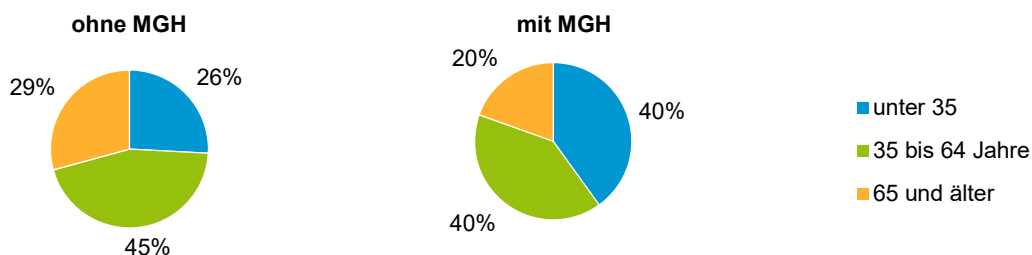

Anteil an der Gesamtbevölkerung in %

Einwohner 2021 nach MGH und Altersgruppen

Menschen mit MGH 2021 nach dem Bezugsland

Einwohner 2021 nach MGH und Religionszugehörigkeit

Statistischer Bezirk: 12 Guntherstraße

Privathaushalte und Personen in Privathaushalten nach dem Migrationshintergrund (MGH)

	Privathaushalte	Personen in Privathaushalten			
		Insgesamt	darunter Kinder unter 18 J.	darunter Personen mit MGH	darunter Kinder unter 18 J. mit MGH
2017	2 126	3 739	510	1 272	283
2018	2 125	3 723	499	1 280	284
2019	2 104	3 715	488	1 311	290
2020	2 118	3 711	475	1 339	282
2021	2 124	3 746	502	1 381	299
davon ...					
Einpersonenhaushalte nach dem Alter	1 114	1 114	-	297	-
unter 18 Jahre	-	-	-	-	-
18 bis 34 Jahre	330	330	-	119	-
35 bis 64 Jahre	487	487	-	120	-
65 Jahre und älter	297	297	-	58	-
Mehrpersonenhaushalte nach der Zahl der Personen im Haushalt	1 010	2 632	502	1 084	299
2 Personen	631	1 262	30	358	13
3 Personen	203	609	144	285	78
4 u.m. Personen	176	761	328	441	208
nach dem Haushaltstyp					
Haushalte ohne Kinder	600	1 299	-	398	-
Haushalte mit Kindern	318	1 135	502	611	299
darunter allein Erziehende	60	164	91	73	42
sonstige MPH	92	198	-	75	-
nach der Zahl der Kinder im Haushalt					
1 Kind	170	508	170	247	93
2 Kinder	119	476	238	251	133
3 u.m. Kinder	29	151	94	113	73

Kinder unter 18 Jahre nach MGH 2017 - 2021

Einwohner in Mehrpersonenhaushalten 2021 nach MGH und Zahl der Kinder im Haushalt

Statistischer Bezirk: 12 Guntherstraße

Einpersonenhaushalte 2021 nach Migrationshintergrund (MGH) und Alter

Bevölkerung am Ort der Hauptwohnung 2021 nach Migrationshintergrund

- Deutsche ohne MGH
- Deutsche mit MGH
- Ausländer

Quelle: Einwohnermelderegister, MigraPro
Amt für Stadtforschung und Statistik für Nürnberg und Fürth