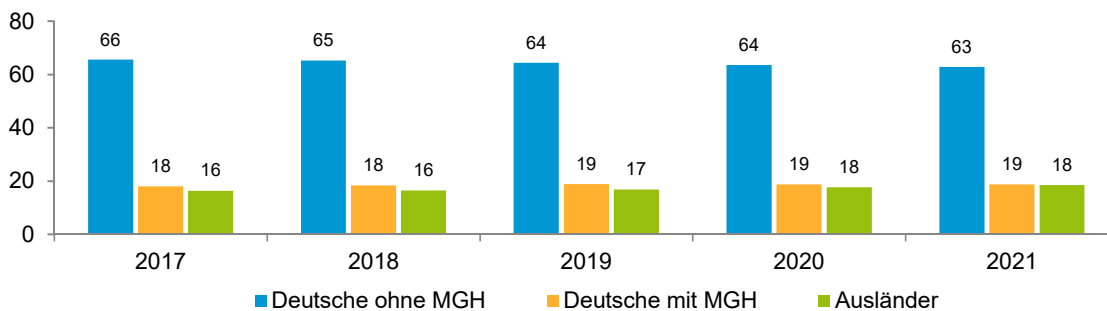

Datenblatt Migrationshintergrund Nürnberg Statistischer Bezirk: 12 Guntherstraße

Bevölkerung mit Hauptwohnsitz in Nürnberg nach dem Migrationshintergrund (MGH)

	Insgesamt	Deutsche ohne MGH	Menschen mit MGH		
			Deutsche mit MGH	Ausländer	Insgesamt
2017	3 681	2 414	664	603	1 267
2018	3 659	2 387	671	601	1 272
2019	3 654	2 352	687	615	1 302
2020	3 662	2 328	688	646	1 334
2021	3 696	2 320	693	683	1 376
davon ...					
<u>nach Geschlecht</u>					
Männer	1 783	1 109	321	353	674
Frauen	1 913	1 211	372	330	702
<u>nach Altersgruppen</u>					
unter 3	119	52	48	19	67
3 bis unter 6	95	40	41	14	55
6 bis unter 10	89	30	44	15	59
10 bis unter 15	109	31	55	23	78
15 bis unter 18	90	50	25	15	40
18 bis unter 25	238	137	49	52	101
25 bis unter 45	1 207	710	197	300	497
45 bis unter 65	1 018	704	146	168	314
65 bis unter 80	519	405	57	57	114
80 u.m.	212	161	31	20	51
<u>nach Familienstand</u>					
ledig	1 709	1 039	375	295	670
verheiratet	1 467	915	255	297	552
verwitwet	213	155	19	39	58
geschieden	307	211	44	52	96
<u>nach Religionszugehörigkeit</u>					
evangelisch	832	725	99	8	107
katholisch	786	534	141	111	252
sonstige oder keine	2 078	1 061	453	564	1 017
<u>nach dem Bezugsland¹</u>					
Europa (o. Deutschland)			481	520	1 001
dar. Türkei			83	73	156
Rumänien			83	75	158
Polen			65	29	94
ehem. Jugoslawien			53	81	134
Russland			34	11	45
Griechenland			19	52	71
Italien			23	52	75
Tschechien			26	8	34
Ukraine			28	19	47
Afrika			31	25	56
Asien			100	114	214
dar. Kasachstan			35	4	39
Irak			11	24	35
Amerika, Australien, sonst.			81	24	105

¹ Bezugsland ist bei Ausländern deren Staatsangehörigkeit, bei Deutschen mit Migrationshintergrund die zweite Staatsangehörigkeit oder das Geburtsland

Statistischer Bezirk: 12 Guntherstraße

Einwohner nach Migrationshintergrund (MGH) 2017 - 2021

Anteil an der Gesamtbevölkerung in %

Einwohner 2021 nach MGH und Altersgruppen

Menschen mit MGH 2021 nach dem Bezugsland

Einwohner 2021 nach MGH und Religionszugehörigkeit

Statistischer Bezirk: 12 Guntherstraße