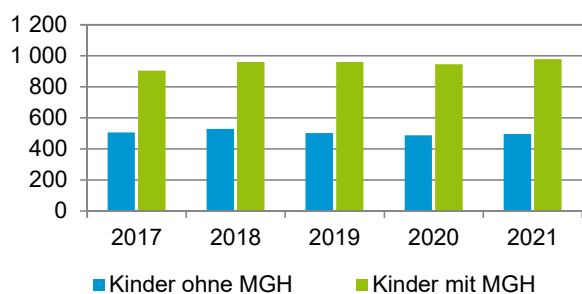

Statistischer Bezirk: 23 Sandberg

Privathaushalte und Personen in Privathaushalten nach dem Migrationshintergrund (MGH)

	Privathaushalte	Personen in Privathaushalten			
		Insgesamt	darunter Kinder unter 18 J.	darunter Personen mit MGH	darunter Kinder unter 18 J. mit MGH
2017	6 567	10 832	1 413	4 727	906
2018	6 646	11 062	1 492	4 923	962
2019	6 650	11 020	1 464	4 980	961
2020	6 625	10 954	1 437	4 984	948
2021	6 528	10 861	1 478	5 025	981
davon ...					
Einpersonenhaushalte nach dem Alter	3 914	3 914	-	1 227	-
unter 18 Jahre	5	5	-	3	-
18 bis 34 Jahre	1 374	1 374	-	473	-
35 bis 64 Jahre	1 830	1 830	-	551	-
65 Jahre und älter	705	705	-	200	-
Mehrpersonenhaushalte nach der Zahl der Personen im Haushalt	2 614	6 947	1 478	3 798	981
2 Personen	1 560	3 120	174	1 279	74
3 Personen	573	1 719	423	1 011	255
4 u.m. Personen	481	2 108	881	1 508	652
nach dem Haushaltstyp					
Haushalte ohne Kinder	1 306	2 883	-	1 311	-
Haushalte mit Kindern	969	3 326	1 478	2 125	981
darunter allein Erziehende	288	733	385	354	183
sonstige MPH	339	738	-	362	-
nach der Zahl der Kinder im Haushalt					
1 Kind	590	1 714	590	1 018	353
2 Kinder	282	1 106	564	726	379
3 u.m. Kinder	97	506	324	381	249

Kinder unter 18 Jahre nach MGH 2017 - 2021