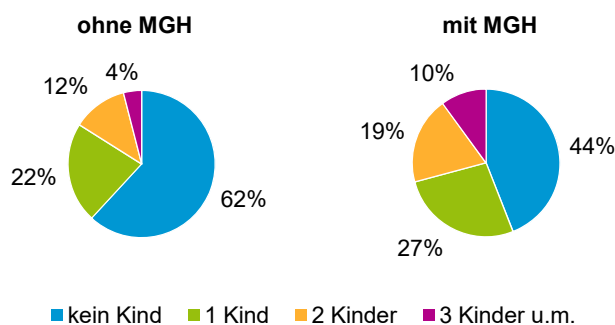

Einwohner in Mehrpersonenhaushalten 2021 nach MGH und Zahl der Kinder im Haushalt