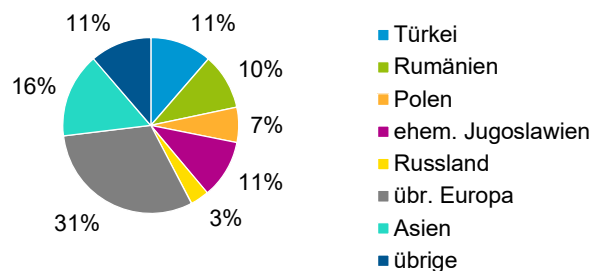

¹ Bezugsland ist bei Ausländern deren Staatsangehörigkeit, bei Deutschen mit Migrationshintergrund die zweite Staatsangehörigkeit oder das Geburtsland

Statistischer Bezirk: 23 Sandberg

Einwohner nach Migrationshintergrund (MGH) 2017 - 2021

Anteil an der Gesamtbevölkerung in %

Einwohner 2021 nach MGH und Altersgruppen

Menschen mit MGH 2021 nach dem Bezugsland

Einwohner 2021 nach MGH und Religionszugehörigkeit

Statistischer Bezirk: 23 Sandberg