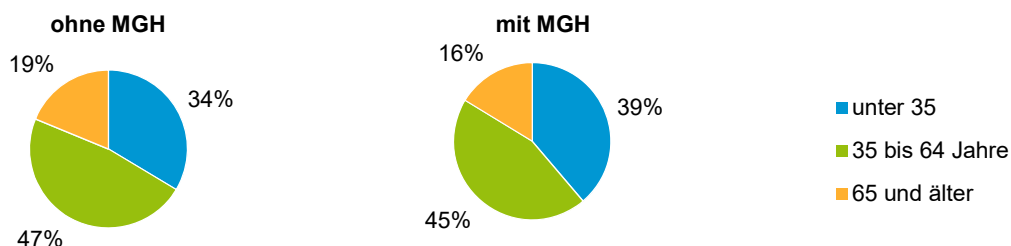

Privathaushalte und Personen in Privathaushalten nach dem Migrationshintergrund (MGH)

	Privathaushalte	Personen in Privathaushalten			
		Insgesamt	darunter Kinder unter 18 J.	darunter Personen mit MGH	darunter Kinder unter 18 J. mit MGH
2017	6 567	10 832	1 413	4 727	906
2018	6 646	11 062	1 492	4 923	962
2019	6 650	11 020	1 464	4 980	961
2020	6 625	10 954	1 437	4 984	948
2021	6 528	10 861	1 478	5 025	981
davon ...					
Einpersonenhaushalte nach dem Alter	3 914	3 914	-	1 227	-
unter 18 Jahre	5	5	-	3	-
18 bis 34 Jahre	1 374	1 374	-	473	-
35 bis 64 Jahre	1 830	1 830	-	551	-
65 Jahre und älter	705	705	-	200	-
Mehrpersonenhaushalte nach der Zahl der Personen im Haushalt	2 614	6 947	1 478	3 798	981
2 Personen	1 560	3 120	174	1 279	74
3 Personen	573	1 719	423	1 011	255
4 u.m. Personen	481	2 108	881	1 508	652
nach dem Haushaltstyp					
Haushalte ohne Kinder	1 306	2 883	-	1 311	-
Haushalte mit Kindern	969	3 326	1 478	2 125	981
darunter allein Erziehende	288	733	385	354	183
sonstige MPH	339	738	-	362	-
nach der Zahl der Kinder im Haushalt					
1 Kind	590	1 714	590	1 018	353
2 Kinder	282	1 106	564	726	379
3 u.m. Kinder	97	506	324	381	249

Kinder unter 18 Jahre nach MGH 2017 - 2021

Einwohner in Mehrpersonenhaushalten 2021 nach MGH und Zahl der Kinder im Haushalt

Statistischer Bezirk: 23 Sandberg

Einpersonenhaushalte 2021 nach Migrationshintergrund (MGH) und Alter

Bevölkerung am Ort der Hauptwohnung 2021 nach Migrationshintergrund

- Deutsche ohne MGH
- Deutsche mit MGH
- Ausländer

Quelle: Einwohnermelderegister, MigraPro
Amt für Stadtforschung und Statistik für Nürnberg und Fürth