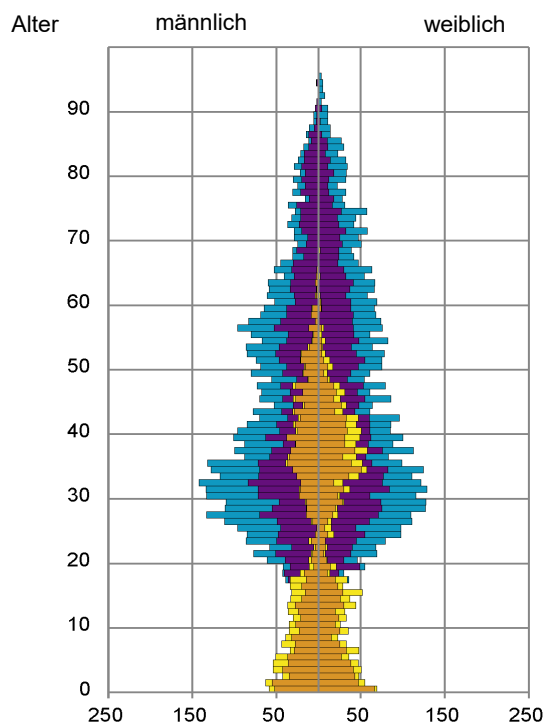

Bevölkerung in Privathaushalten 2021 nach Haushaltstypen

- Paar/Ehepaar mit Kind(ern)
- Alleinerziehende
- Haushalt ohne Kind(er)
- Einpersonenhaushalt

Quelle: Einwohnermelderegister, HHGEN
Amt für Stadtforschung und Statistik für Nürnberg und Fürth

Impressum

Herausgeberin:
Stadt Nürnberg
Amt für Stadtforschung und Statistik
für Nürnberg und Fürth
Unschlittplatz 7a
90403 Nürnberg