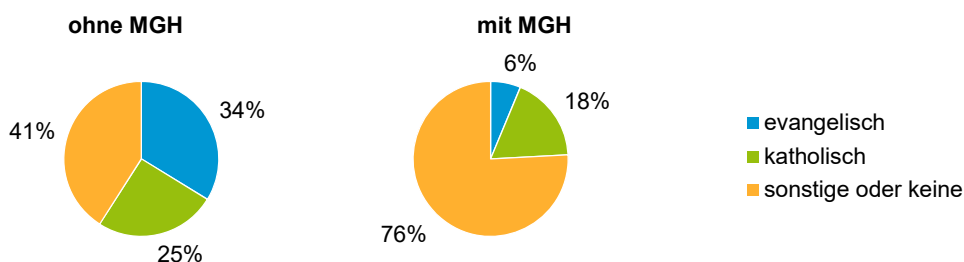

¹ Bezugsland ist bei Ausländern deren Staatsangehörigkeit, bei Deutschen mit Migrationshintergrund die zweite Staatsangehörigkeit oder das Geburtsland

Statistischer Bezirk: 23 Sandberg

Einwohner nach Migrationshintergrund (MGH) 2017 - 2021

Anteil an der Gesamtbevölkerung in %

Einwohner 2021 nach MGH und Altersgruppen

Menschen mit MGH 2021 nach dem Bezugsland

Einwohner 2021 nach MGH und Religionszugehörigkeit

Statistischer Bezirk: 23 Sandberg

Privathaushalte und Personen in Privathaushalten nach dem Migrationshintergrund (MGH)

	Privathaushalte	Personen in Privathaushalten			
		Insgesamt	darunter Kinder unter 18 J.	darunter Personen mit MGH	darunter Kinder unter 18 J. mit MGH
2017	6 567	10 832	1 413	4 727	906
2018	6 646	11 062	1 492	4 923	962
2019	6 650	11 020	1 464	4 980	961
2020	6 625	10 954	1 437	4 984	948
2021	6 528	10 861	1 478	5 025	981
davon ...					
Einpersonenhaushalte nach dem Alter	3 914	3 914	-	1 227	-
unter 18 Jahre	5	5	-	3	-
18 bis 34 Jahre	1 374	1 374	-	473	-
35 bis 64 Jahre	1 830	1 830	-	551	-
65 Jahre und älter	705	705	-	200	-
Mehrpersonenhaushalte nach der Zahl der Personen im Haushalt	2 614	6 947	1 478	3 798	981
2 Personen	1 560	3 120	174	1 279	74
3 Personen	573	1 719	423	1 011	255
4 u.m. Personen	481	2 108	881	1 508	652
nach dem Haushaltstyp					
Haushalte ohne Kinder	1 306	2 883	-	1 311	-
Haushalte mit Kindern	969	3 326	1 478	2 125	981
darunter allein Erziehende	288	733	385	354	183
sonstige MPH	339	738	-	362	-
nach der Zahl der Kinder im Haushalt					
1 Kind	590	1 714	590	1 018	353
2 Kinder	282	1 106	564	726	379
3 u.m. Kinder	97	506	324	381	249

Kinder unter 18 Jahre nach MGH 2017 - 2021

Einwohner in Mehrpersonenhaushalten 2021 nach MGH und Zahl der Kinder im Haushalt

Statistischer Bezirk: 23 Sandberg

Einpersonenhaushalte 2021 nach Migrationshintergrund (MGH) und Alter