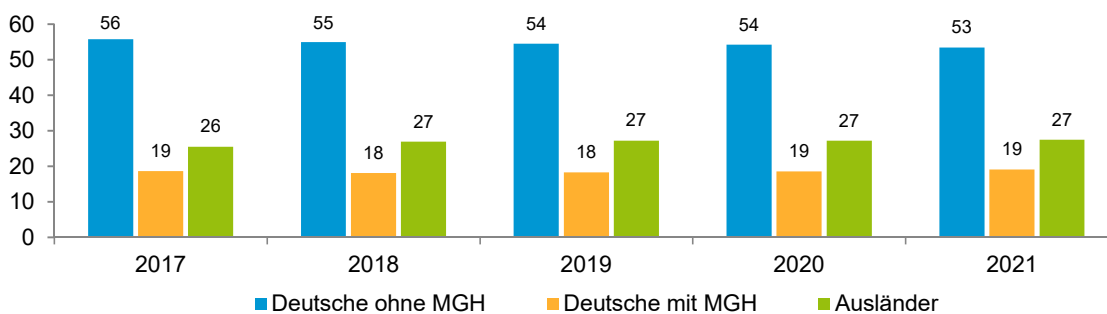

Einwohner nach Migrationshintergrund (MGH) 2017 - 2021

Anteil an der Gesamtbevölkerung in %