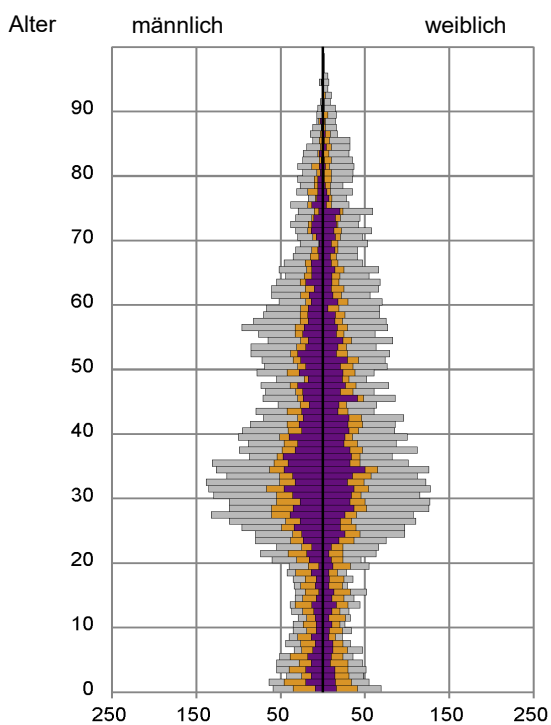

Bevölkerung am Ort der Hauptwohnung 2021 nach Migrationshintergrund

- Deutsche ohne MGH
- Deutsche mit MGH
- Ausländer

Quelle: Einwohnermelderegister, MigraPro
Amt für Stadtforschung und Statistik für Nürnberg und Fürth