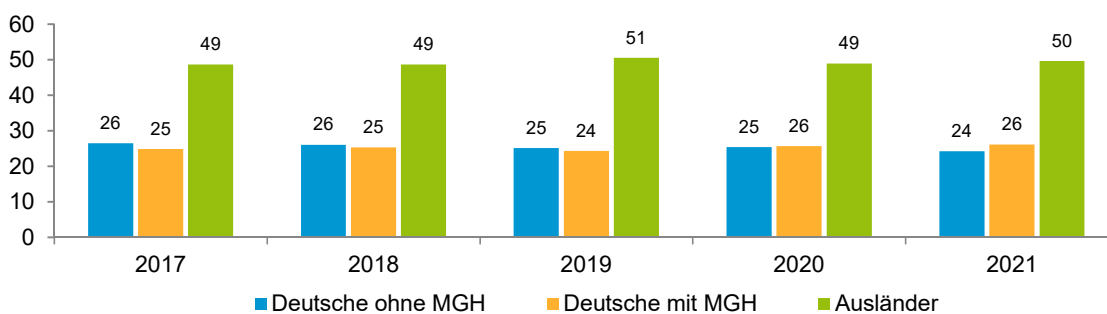

Datenblatt Migrationshintergrund Nürnberg Statistischer Bezirk: 43 Dianastraße

Bevölkerung mit Hauptwohnsitz in Nürnberg nach dem Migrationshintergrund (MGH)

	Insgesamt	Deutsche ohne MGH	Menschen mit MGH		
			Deutsche mit MGH	Ausländer	Insgesamt
2017	2 450	649	610	1 191	1 801
2018	2 464	642	624	1 198	1 822
2019	2 450	615	597	1 238	1 835
2020	2 323	591	596	1 136	1 732
2021	2 314	561	605	1 148	1 753
davon ...					
<u>nach Geschlecht</u>					
Männer	1 234	293	315	626	941
Frauen	1 080	268	290	522	812
<u>nach Altersgruppen</u>					
unter 3	73	8	39	26	65
3 bis unter 6	71	6	33	32	65
6 bis unter 10	92	10	49	33	82
10 bis unter 15	113	8	67	38	105
15 bis unter 18	74	8	42	24	66
18 bis unter 25	222	59	82	81	163
25 bis unter 45	802	193	155	454	609
45 bis unter 65	576	173	88	315	403
65 bis unter 80	226	66	39	121	160
80 u.m.	65	30	11	24	35
<u>nach Familienstand</u>					
ledig	1 117	314	405	398	803
verheiratet	869	127	132	610	742
verwitwet	90	38	15	37	52
geschieden	238	82	53	103	156
<u>nach Religionszugehörigkeit</u>					
evangelisch	324	201	75	48	123
katholisch	409	146	90	173	263
sonstige oder keine	1 581	214	440	927	1 367
<u>nach dem Bezugsland¹</u>					
Europa (o. Deutschland)			417	952	1 369
dar. Türkei			159	225	384
Rumänien			54	142	196
Polen			31	74	105
ehem. Jugoslawien			47	140	187
Russland			36	24	60
Griechenland			17	110	127
Italien			22	55	77
Tschechien			11	7	18
Ukraine			12	21	33
Afrika			45	43	88
Asien			91	143	234
dar. Kasachstan			28	2	30
Irak			13	42	55
Amerika, Australien, sonst.			52	10	62

¹ Bezugsland ist bei Ausländern deren Staatsangehörigkeit, bei Deutschen mit Migrationshintergrund die zweite Staatsangehörigkeit oder das Geburtsland

Statistischer Bezirk: 43 Dianastraße

Einwohner nach Migrationshintergrund (MGH) 2017 - 2021

Anteil an der Gesamtbevölkerung in %

Einwohner 2021 nach MGH und Altersgruppen

Menschen mit MGH 2021 nach dem Bezugsland

Einwohner 2021 nach MGH und Religionszugehörigkeit

Statistischer Bezirk: 43 Dianastraße