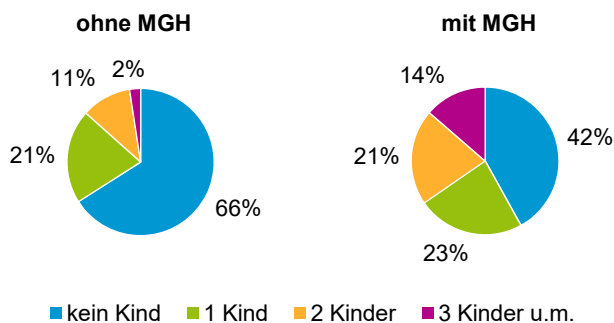

¹ Bezugsland ist bei Ausländern deren Staatsangehörigkeit, bei Deutschen mit Migrationshintergrund die zweite Staatsangehörigkeit oder das Geburtsland

Statistischer Bezirk: 43 Dianastraße

Einwohner nach Migrationshintergrund (MGH) 2017 - 2021

Anteil an der Gesamtbevölkerung in %

Einwohner 2021 nach MGH und Altersgruppen

Menschen mit MGH 2021 nach dem Bezugsland

Einwohner 2021 nach MGH und Religionszugehörigkeit

Statistischer Bezirk: 43 Dianastraße

Privathaushalte und Personen in Privathaushalten nach dem Migrationshintergrund (MGH)

	Privathaushalte	Personen in Privathaushalten			
		Insgesamt	darunter Kinder unter 18 J.	darunter Personen mit MGH	darunter Kinder unter 18 J. mit MGH
2017	1 202	2 342	440	1 693	389
2018	1 258	2 408	445	1 753	391
2019	1 295	2 423	436	1 791	388
2020	1 243	2 347	424	1 734	382
2021	1 257	2 339	422	1 756	382
davon ...					
Einpersonenhaushalte nach dem Alter	674	674	-	382	-
unter 18 Jahre	1	1	-	1	-
18 bis 34 Jahre	225	225	-	127	-
35 bis 64 Jahre	320	320	-	183	-
65 Jahre und älter	128	128	-	71	-
Mehrpersonenhaushalte nach der Zahl der Personen im Haushalt	583	1 665	422	1 374	382
2 Personen	294	588	49	406	34
3 Personen	138	414	100	340	83
4 u.m. Personen	151	663	273	628	265
nach dem Haushaltstyp					
Haushalte ohne Kinder	260	617	-	464	-
Haushalte mit Kindern	255	897	422	798	382
darunter allein Erziehende	85	220	120	167	92
sonstige MPH	68	151	-	112	-
nach der Zahl der Kinder im Haushalt					
1 Kind	135	382	135	322	112
2 Kinder	82	321	164	289	150
3 u.m. Kinder	38	194	123	187	120

Kinder unter 18 Jahre nach MGH 2017 - 2021

Einwohner in Mehrpersonenhaushalten 2021 nach MGH und Zahl der Kinder im Haushalt

Statistischer Bezirk: 43 Dianastraße

Einpersonenhaushalte 2021 nach Migrationshintergrund (MGH) und Alter