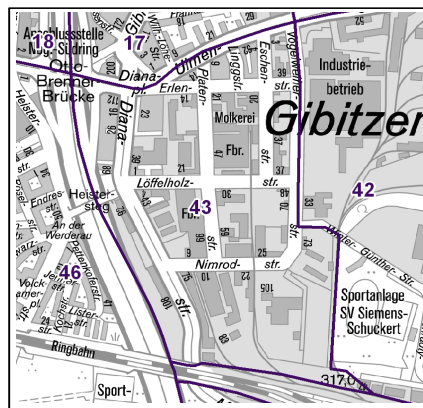

Datenblatt Migrationshintergrund Nürnberg Statistischer Bezirk: 43 Dianastraße

Bevölkerung mit Hauptwohnsitz in Nürnberg nach dem Migrationshintergrund (MGH)

	Insgesamt	Deutsche ohne MGH	Menschen mit MGH		
			Deutsche mit MGH	Ausländer	Insgesamt
2017	2 450	649	610	1 191	1 801
2018	2 464	642	624	1 198	1 822
2019	2 450	615	597	1 238	1 835
2020	2 323	591	596	1 136	1 732
2021	2 314	561	605	1 148	1 753
davon ...					
<u>nach Geschlecht</u>					
Männer	1 234	293	315	626	941
Frauen	1 080	268	290	522	812
<u>nach Altersgruppen</u>					
unter 3	73	8	39	26	65
3 bis unter 6	71	6	33	32	65
6 bis unter 10	92	10	49	33	82
10 bis unter 15	113	8	67	38	105
15 bis unter 18	74	8	42	24	66
18 bis unter 25	222	59	82	81	163
25 bis unter 45	802	193	155	454	609
45 bis unter 65	576	173	88	315	403
65 bis unter 80	226	66	39	121	160
80 u.m.	65	30	11	24	35
<u>nach Familienstand</u>					
ledig	1 117	314	405	398	803
verheiratet	869	127	132	610	742
verwitwet	90	38	15	37	52
geschieden	238	82	53	103	156
<u>nach Religionszugehörigkeit</u>					
evangelisch	324	201	75	48	123
katholisch	409	146	90	173	263
sonstige oder keine	1 581	214	440	927	1 367
<u>nach dem Bezugsland¹</u>					
Europa (o. Deutschland)			417	952	1 369
dar. Türkei			159	225	384
Rumänien			54	142	196
Polen			31	74	105
ehem. Jugoslawien			47	140	187
Russland			36	24	60
Griechenland			17	110	127
Italien			22	55	77
Tschechien			11	7	18
Ukraine			12	21	33
Afrika			45	43	88
Asien			91	143	234
dar. Kasachstan			28	2	30
Irak			13	42	55
Amerika, Australien, sonst.			52	10	62

¹ Bezugsland ist bei Ausländern deren Staatsangehörigkeit, bei Deutschen mit Migrationshintergrund die zweite Staatsangehörigkeit oder das Geburtsland

Statistischer Bezirk: 43 Dianastraße

Einwohner nach Migrationshintergrund (MGH) 2017 - 2021

Anteil an der Gesamtbevölkerung in %

Einwohner 2021 nach MGH und Altersgruppen

Menschen mit MGH 2021 nach dem Bezugsland

Einwohner 2021 nach MGH und Religionszugehörigkeit

Statistischer Bezirk: 43 Dianastraße