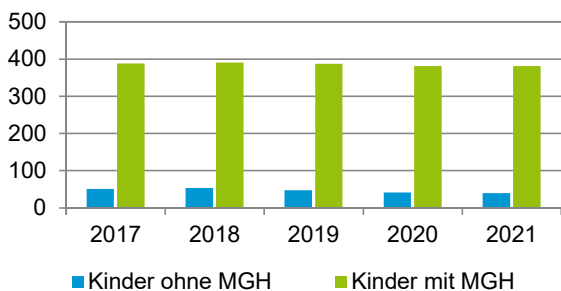

Statistischer Bezirk: 43 Dianastraße

Privathaushalte und Personen in Privathaushalten nach dem Migrationshintergrund (MGH)

	Privathaushalte	Personen in Privathaushalten			
		Insgesamt	darunter Kinder unter 18 J.	darunter Personen mit MGH	darunter Kinder unter 18 J. mit MGH
2017	1 202	2 342	440	1 693	389
2018	1 258	2 408	445	1 753	391
2019	1 295	2 423	436	1 791	388
2020	1 243	2 347	424	1 734	382
2021	1 257	2 339	422	1 756	382
davon ...					
Einpersonenhaushalte nach dem Alter	674	674	-	382	-
unter 18 Jahre	1	1	-	1	-
18 bis 34 Jahre	225	225	-	127	-
35 bis 64 Jahre	320	320	-	183	-
65 Jahre und älter	128	128	-	71	-
Mehrpersonenhaushalte nach der Zahl der Personen im Haushalt	583	1 665	422	1 374	382
2 Personen	294	588	49	406	34
3 Personen	138	414	100	340	83
4 u.m. Personen	151	663	273	628	265
nach dem Haushaltstyp					
Haushalte ohne Kinder	260	617	-	464	-
Haushalte mit Kindern	255	897	422	798	382
darunter allein Erziehende	85	220	120	167	92
sonstige MPH	68	151	-	112	-
nach der Zahl der Kinder im Haushalt					
1 Kind	135	382	135	322	112
2 Kinder	82	321	164	289	150
3 u.m. Kinder	38	194	123	187	120

Kinder unter 18 Jahre nach MGH 2017 - 2021