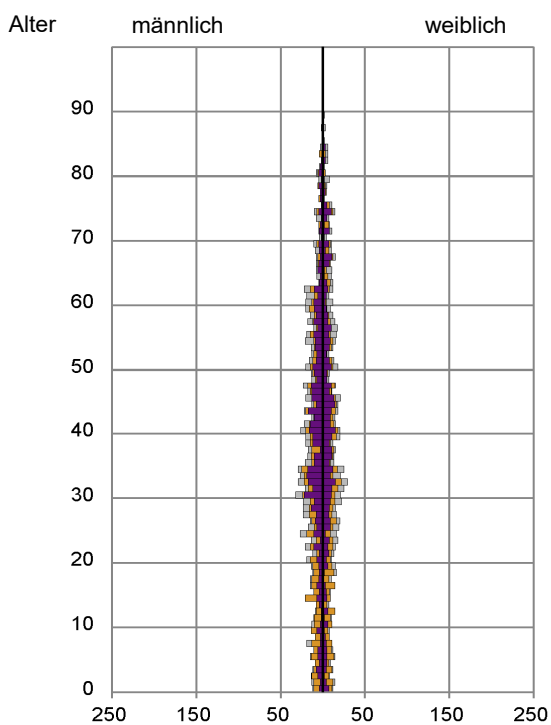

Datenblatt Migrationshintergrund Nürnberg Statistischer Bezirk: 43 Dianastraße

Bevölkerung mit Hauptwohnsitz in Nürnberg nach dem Migrationshintergrund (MGH)

	Insgesamt	Deutsche ohne MGH	Menschen mit MGH		
			Deutsche mit MGH	Ausländer	Insgesamt
2017	2 450	649	610	1 191	1 801
2018	2 464	642	624	1 198	1 822
2019	2 450	615	597	1 238	1 835
2020	2 323	591	596	1 136	1 732
2021	2 314	561	605	1 148	1 753
davon ...					
<u>nach Geschlecht</u>					
Männer	1 234	293	315	626	941
Frauen	1 080	268	290	522	812
<u>nach Altersgruppen</u>					
unter 3	73	8	39	26	65
3 bis unter 6	71	6	33	32	65
6 bis unter 10	92	10	49	33	82
10 bis unter 15	113	8	67	38	105
15 bis unter 18	74	8	42	24	66
18 bis unter 25	222	59	82	81	163
25 bis unter 45	802	193	155	454	609
45 bis unter 65	576	173	88	315	403
65 bis unter 80	226	66	39	121	160
80 u.m.	65	30	11	24	35
<u>nach Familienstand</u>					
ledig	1 117	314	405	398	803
verheiratet	869	127	132	610	742
verwitwet	90	38	15	37	52
geschieden	238	82	53	103	156
<u>nach Religionszugehörigkeit</u>					
evangelisch	324	201	75	48	123
katholisch	409	146	90	173	263
sonstige oder keine	1 581	214	440	927	1 367
<u>nach dem Bezugsland¹</u>					
Europa (o. Deutschland)			417	952	1 369
dar. Türkei			159	225	384
Rumänien			54	142	196
Polen			31	74	105
ehem. Jugoslawien			47	140	187
Russland			36	24	60
Griechenland			17	110	127
Italien			22	55	77
Tschechien			11	7	18
Ukraine			12	21	33
Afrika			45	43	88
Asien			91	143	234
dar. Kasachstan			28	2	30
Irak			13	42	55
Amerika, Australien, sonst.			52	10	62

Kinder unter 18 Jahre nach MGH 2017 - 2021

Einwohner in Mehrpersonenhaushalten 2021 nach MGH und Zahl der Kinder im Haushalt

Statistischer Bezirk: 43 Dianastraße

Einpersonenhaushalte 2021 nach Migrationshintergrund (MGH) und Alter

Bevölkerung am Ort der Hauptwohnung 2021 nach Migrationshintergrund

- Deutsche ohne MGH
- Deutsche mit MGH
- Ausländer

Quelle: Einwohnermelderegister, MigraPro
Amt für Stadtforschung und Statistik für Nürnberg und Fürth