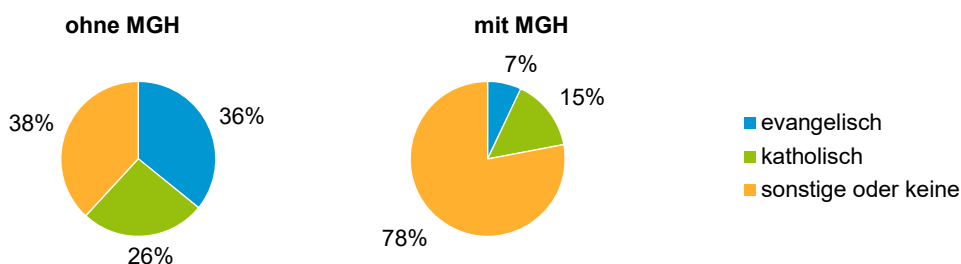

¹ Bezugsland ist bei Ausländern deren Staatsangehörigkeit, bei Deutschen mit Migrationshintergrund die zweite Staatsangehörigkeit oder das Geburtsland

Statistischer Bezirk: 43 Dianastraße

Einwohner nach Migrationshintergrund (MGH) 2017 - 2021

Anteil an der Gesamtbevölkerung in %

Einwohner 2021 nach MGH und Altersgruppen

Menschen mit MGH 2021 nach dem Bezugsland

Einwohner 2021 nach MGH und Religionszugehörigkeit

Statistischer Bezirk: 43 Dianastraße

Privathaushalte und Personen in Privathaushalten nach dem Migrationshintergrund (MGH)

	Privathaushalte	Personen in Privathaushalten			
		Insgesamt	darunter Kinder unter 18 J.	darunter Personen mit MGH	darunter Kinder unter 18 J. mit MGH
2017	1 202	2 342	440	1 693	389
2018	1 258	2 408	445	1 753	391
2019	1 295	2 423	436	1 791	388
2020	1 243	2 347	424	1 734	382
2021	1 257	2 339	422	1 756	382
davon ...					
Einpersonenhaushalte nach dem Alter	674	674	-	382	-
unter 18 Jahre	1	1	-	1	-
18 bis 34 Jahre	225	225	-	127	-
35 bis 64 Jahre	320	320	-	183	-
65 Jahre und älter	128	128	-	71	-
Mehrpersonenhaushalte nach der Zahl der Personen im Haushalt	583	1 665	422	1 374	382
2 Personen	294	588	49	406	34
3 Personen	138	414	100	340	83
4 u.m. Personen	151	663	273	628	265
nach dem Haushaltstyp					
Haushalte ohne Kinder	260	617	-	464	-
Haushalte mit Kindern	255	897	422	798	382
darunter allein Erziehende	85	220	120	167	92
sonstige MPH	68	151	-	112	-
nach der Zahl der Kinder im Haushalt					
1 Kind	135	382	135	322	112
2 Kinder	82	321	164	289	150
3 u.m. Kinder	38	194	123	187	120

Kinder unter 18 Jahre nach MGH 2017 - 2021

Einwohner in Mehrpersonenhaushalten 2021 nach MGH und Zahl der Kinder im Haushalt

Statistischer Bezirk: 43 Dianastraße

Einpersonenhaushalte 2021 nach Migrationshintergrund (MGH) und Alter