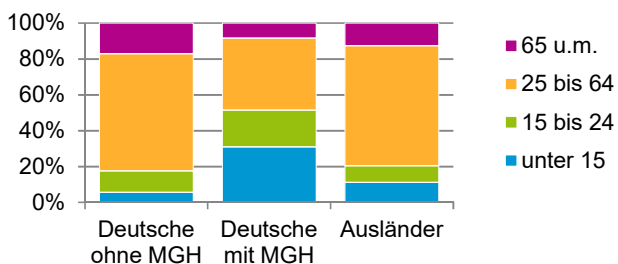

Datenblatt Migrationshintergrund Nürnberg Statistischer Bezirk: 43 Dianastraße

Bevölkerung mit Hauptwohnsitz in Nürnberg nach dem Migrationshintergrund (MGH)

	Insgesamt	Deutsche ohne MGH	Menschen mit MGH		
			Deutsche mit MGH	Ausländer	Insgesamt
2017	2 450	649	610	1 191	1 801
2018	2 464	642	624	1 198	1 822
2019	2 450	615	597	1 238	1 835
2020	2 323	591	596	1 136	1 732
2021	2 314	561	605	1 148	1 753
davon ...					
<u>nach Geschlecht</u>					
Männer	1 234	293	315	626	941
Frauen	1 080	268	290	522	812
<u>nach Altersgruppen</u>					
unter 3	73	8	39	26	65
3 bis unter 6	71	6	33	32	65
6 bis unter 10	92	10	49	33	82
10 bis unter 15	113	8	67	38	105
15 bis unter 18	74	8	42	24	66
18 bis unter 25	222	59	82	81	163
25 bis unter 45	802	193	155	454	609
45 bis unter 65	576	173	88	315	403
65 bis unter 80	226	66	39	121	160
80 u.m.	65	30	11	24	35
<u>nach Familienstand</u>					
ledig	1 117	314	405	398	803
verheiratet	869	127	132	610	742
verwitwet	90	38	15	37	52
geschieden	238	82	53	103	156
<u>nach Religionszugehörigkeit</u>					
evangelisch	324	201	75	48	123
katholisch	409	146	90	173	263
sonstige oder keine	1 581	214	440	927	1 367
<u>nach dem Bezugsland¹</u>					
Europa (o. Deutschland)			417	952	1 369
dar. Türkei			159	225	384
Rumänien			54	142	196
Polen			31	74	105
ehem. Jugoslawien			47	140	187
Russland			36	24	60
Griechenland			17	110	127
Italien			22	55	77
Tschechien			11	7	18
Ukraine			12	21	33
Afrika			45	43	88
Asien			91	143	234
dar. Kasachstan			28	2	30
Irak			13	42	55
Amerika, Australien, sonst.			52	10	62

¹ Bezugsland ist bei Ausländern deren Staatsangehörigkeit, bei Deutschen mit Migrationshintergrund die zweite Staatsangehörigkeit oder das Geburtsland

Statistischer Bezirk: 43 Dianastraße

Einwohner nach Migrationshintergrund (MGH) 2017 - 2021

Anteil an der Gesamtbevölkerung in %

Einwohner 2021 nach MGH und Altersgruppen

Menschen mit MGH 2021 nach dem Bezugsland

Einwohner 2021 nach MGH und Religionszugehörigkeit

Statistischer Bezirk: 43 Dianastraße