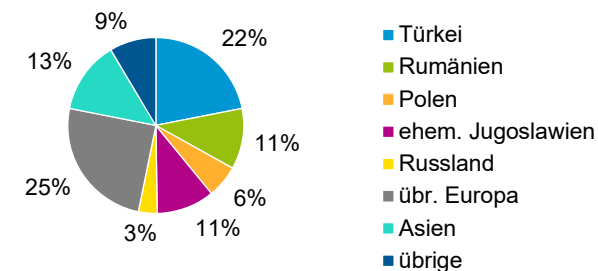

Datenblatt Migrationshintergrund Nürnberg Statistischer Bezirk: 43 Dianastraße

Bevölkerung mit Hauptwohnsitz in Nürnberg nach dem Migrationshintergrund (MGH)

	Insgesamt	Deutsche ohne MGH	Menschen mit MGH		
			Deutsche mit MGH	Ausländer	Insgesamt
2017	2 450	649	610	1 191	1 801
2018	2 464	642	624	1 198	1 822
2019	2 450	615	597	1 238	1 835
2020	2 323	591	596	1 136	1 732
2021	2 314	561	605	1 148	1 753
davon ...					
<u>nach Geschlecht</u>					
Männer	1 234	293	315	626	941
Frauen	1 080	268	290	522	812
<u>nach Altersgruppen</u>					
unter 3	73	8	39	26	65
3 bis unter 6	71	6	33	32	65
6 bis unter 10	92	10	49	33	82
10 bis unter 15	113	8	67	38	105
15 bis unter 18	74	8	42	24	66
18 bis unter 25	222	59	82	81	163
25 bis unter 45	802	193	155	454	609
45 bis unter 65	576	173	88	315	403
65 bis unter 80	226	66	39	121	160
80 u.m.	65	30	11	24	35
<u>nach Familienstand</u>					
ledig	1 117	314	405	398	803
verheiratet	869	127	132	610	742
verwitwet	90	38	15	37	52
geschieden	238	82	53	103	156
<u>nach Religionszugehörigkeit</u>					
evangelisch	324	201	75	48	123
katholisch	409	146	90	173	263
sonstige oder keine	1 581	214	440	927	1 367
<u>nach dem Bezugsland¹</u>					
Europa (o. Deutschland)			417	952	1 369
dar. Türkei			159	225	384
Rumänien			54	142	196
Polen			31	74	105
ehem. Jugoslawien			47	140	187
Russland			36	24	60
Griechenland			17	110	127
Italien			22	55	77
Tschechien			11	7	18
Ukraine			12	21	33
Afrika			45	43	88
Asien			91	143	234
dar. Kasachstan			28	2	30
Irak			13	42	55
Amerika, Australien, sonst.			52	10	62

¹ Bezugsland ist bei Ausländern deren Staatsangehörigkeit, bei Deutschen mit Migrationshintergrund die zweite Staatsangehörigkeit oder das Geburtsland

Statistischer Bezirk: 43 Dianastraße

Einwohner nach Migrationshintergrund (MGH) 2017 - 2021

Anteil an der Gesamtbevölkerung in %

Einwohner 2021 nach MGH und Altersgruppen

Menschen mit MGH 2021 nach dem Bezugsland

Einwohner 2021 nach MGH und Religionszugehörigkeit

Statistischer Bezirk: 43 Dianastraße