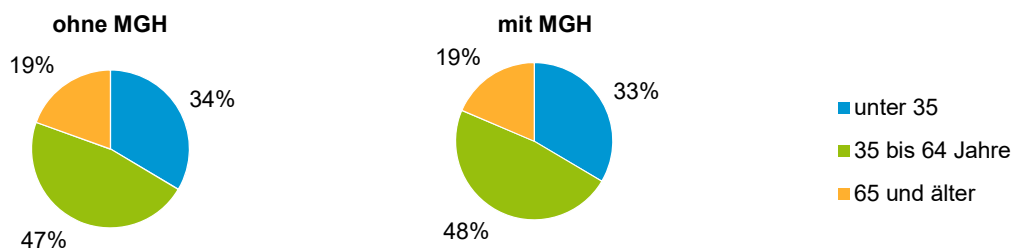

Anteil an der Gesamtbevölkerung in %

Einwohner 2021 nach MGH und Altersgruppen

Menschen mit MGH 2021 nach dem Bezugsland

Einwohner 2021 nach MGH und Religionszugehörigkeit

Statistischer Bezirk: 43 Dianastraße

Privathaushalte und Personen in Privathaushalten nach dem Migrationshintergrund (MGH)

	Privathaushalte	Personen in Privathaushalten			
		Insgesamt	darunter Kinder unter 18 J.	darunter Personen mit MGH	darunter Kinder unter 18 J. mit MGH
2017	1 202	2 342	440	1 693	389
2018	1 258	2 408	445	1 753	391
2019	1 295	2 423	436	1 791	388
2020	1 243	2 347	424	1 734	382
2021	1 257	2 339	422	1 756	382
davon ...					
Einpersonenhaushalte nach dem Alter	674	674	-	382	-
unter 18 Jahre	1	1	-	1	-
18 bis 34 Jahre	225	225	-	127	-
35 bis 64 Jahre	320	320	-	183	-
65 Jahre und älter	128	128	-	71	-
Mehrpersonenhaushalte nach der Zahl der Personen im Haushalt	583	1 665	422	1 374	382
2 Personen	294	588	49	406	34
3 Personen	138	414	100	340	83
4 u.m. Personen	151	663	273	628	265
nach dem Haushaltstyp					
Haushalte ohne Kinder	260	617	-	464	-
Haushalte mit Kindern	255	897	422	798	382
darunter allein Erziehende	85	220	120	167	92
sonstige MPH	68	151	-	112	-
nach der Zahl der Kinder im Haushalt					
1 Kind	135	382	135	322	112
2 Kinder	82	321	164	289	150
3 u.m. Kinder	38	194	123	187	120

Kinder unter 18 Jahre nach MGH 2017 - 2021

Einwohner in Mehrpersonenhaushalten 2021 nach MGH und Zahl der Kinder im Haushalt

Statistischer Bezirk: 43 Dianastraße

Einpersonenhaushalte 2021 nach Migrationshintergrund (MGH) und Alter

Bevölkerung am Ort der Hauptwohnung 2021 nach Migrationshintergrund

- Deutsche ohne MGH
- Deutsche mit MGH
- Ausländer

Quelle: Einwohnermelderegister, MigraPro
Amt für Stadtforschung und Statistik für Nürnberg und Fürth