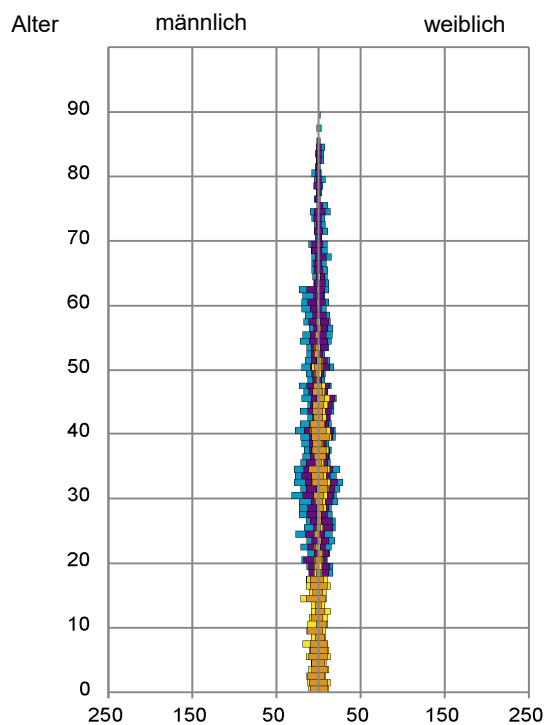

Bevölkerung in Privathaushalten 2021 nach Haushaltstypen

- Paar/Ehepaar mit Kind(ern)
- Alleinerziehende
- Haushalt ohne Kind(er)
- Einpersonenhaushalt

Quelle: Einwohnermelderegister, HHGEN
Amt für Stadtforschung und Statistik für Nürnberg und Fürth

Impressum

Herausgeberin:
Stadt Nürnberg
Amt für Stadtforschung und Statistik
für Nürnberg und Fürth
Unschlittplatz 7a
90403 Nürnberg