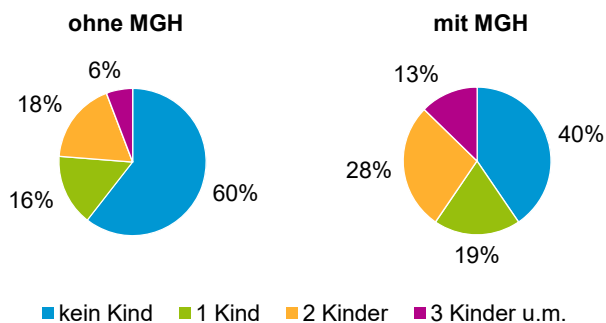

Einwohner in Mehrpersonenhaushalten 2021 nach MGH und Zahl der Kinder im Haushalt