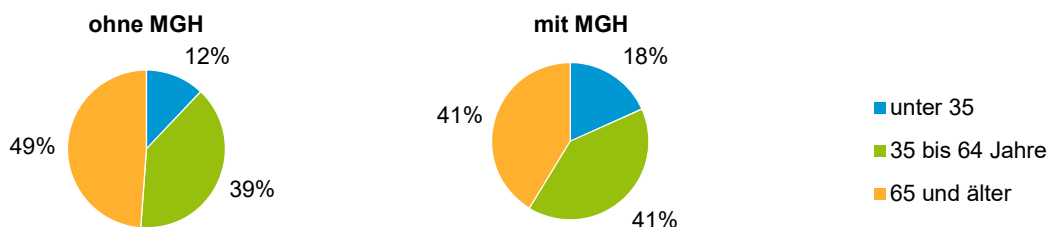

Privathaushalte und Personen in Privathaushalten nach dem Migrationshintergrund (MGH)

	Privathaushalte	Personen in Privathaushalten			
		Insgesamt	darunter Kinder unter 18 J.	darunter Personen mit MGH	darunter Kinder unter 18 J. mit MGH
2017	6 102	13 289	2 218	3 036	797
2018	6 110	13 267	2 246	3 072	827
2019	6 132	13 204	2 232	3 177	858
2020	6 101	13 194	2 260	3 241	879
2021	6 126	13 220	2 279	3 334	916
davon ...					
Einpersonenhaushalte nach dem Alter	2 072	2 072	-	383	-
unter 18 Jahre	2	2	-	2	-
18 bis 34 Jahre	271	271	-	68	-
35 bis 64 Jahre	816	816	-	155	-
65 Jahre und älter	983	983	-	158	-
Mehrpersonenhaushalte nach der Zahl der Personen im Haushalt	4 054	11 148	2 279	2 951	916
2 Personen	2 230	4 460	94	795	30
3 Personen	898	2 694	517	669	170
4 u.m. Personen	926	3 994	1 668	1 487	716
nach dem Haushaltstyp					
Haushalte ohne Kinder	2 420	5 527	-	1 058	-
Haushalte mit Kindern	1 342	4 988	2 279	1 755	916
darunter allein Erziehende	214	602	338	190	105
sonstige MPH	292	633	-	138	-
nach der Zahl der Kinder im Haushalt					
1 Kind	605	1 844	605	560	215
2 Kinder	573	2 295	1 146	820	453
3 u.m. Kinder	164	849	528	375	248

Kinder unter 18 Jahre nach MGH 2017 - 2021

Einwohner in Mehrpersonenhaushalten 2021 nach MGH und Zahl der Kinder im Haushalt

Statistischer Bezirk: 49 Kornburg, Worzeldorf

Einpersonenhaushalte 2021 nach Migrationshintergrund (MGH) und Alter

Bevölkerung am Ort der Hauptwohnung 2021 nach Migrationshintergrund

- Deutsche ohne MGH
- Deutsche mit MGH
- Ausländer

Quelle: Einwohnermelderegister, MigraPro
Amt für Stadtforschung und Statistik für Nürnberg und Fürth