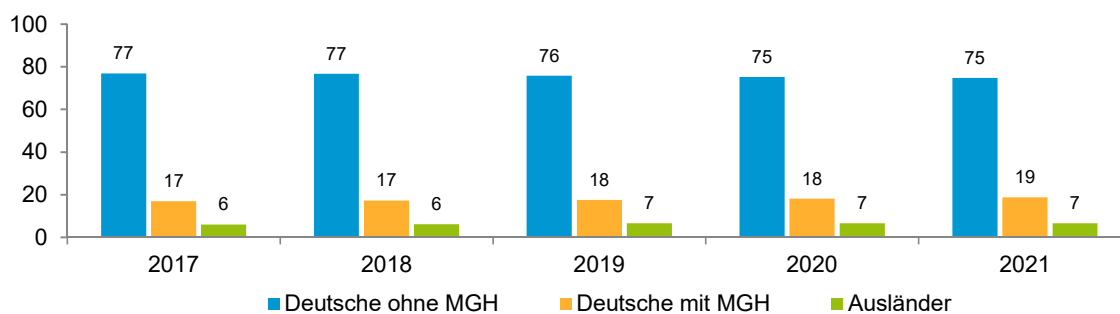

Einwohner nach Migrationshintergrund (MGH) 2017 - 2021

Anteil an der Gesamtbevölkerung in %