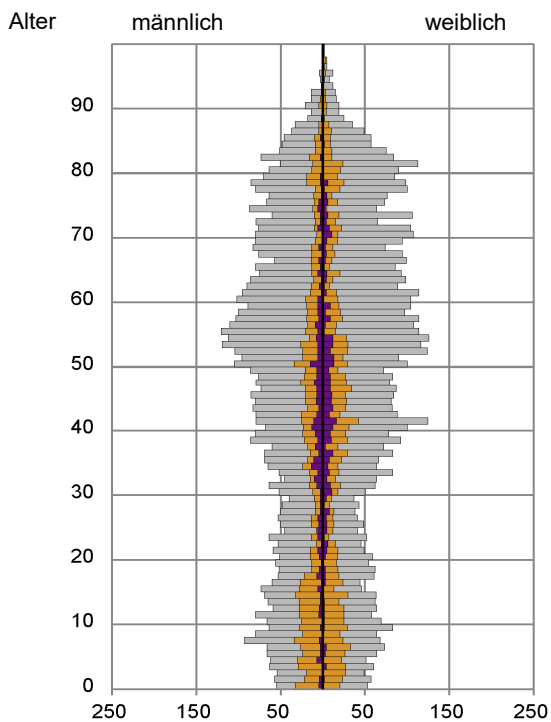

Bevölkerung am Ort der Hauptwohnung 2021 nach Migrationshintergrund

- Deutsche ohne MGH
- Deutsche mit MGH
- Ausländer

Quelle: Einwohnermelderegister, MigraPro
Amt für Stadtforschung und Statistik für Nürnberg und Fürth