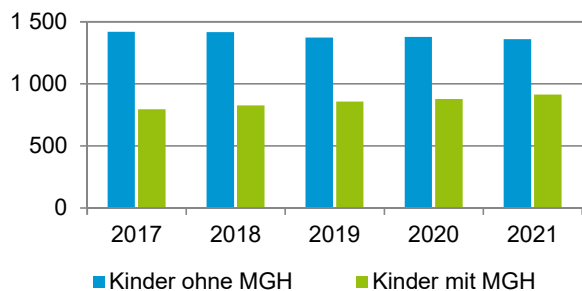

Statistischer Bezirk: 49 Kornburg, Worzeldorf

Privathaushalte und Personen in Privathaushalten nach dem Migrationshintergrund (MGH)

	Privathaushalte	Personen in Privathaushalten			
		Insgesamt	darunter Kinder unter 18 J.	darunter Personen mit MGH	darunter Kinder unter 18 J. mit MGH
2017	6 102	13 289	2 218	3 036	797
2018	6 110	13 267	2 246	3 072	827
2019	6 132	13 204	2 232	3 177	858
2020	6 101	13 194	2 260	3 241	879
2021	6 126	13 220	2 279	3 334	916
davon ...					
Einpersonenhaushalte nach dem Alter	2 072	2 072	-	383	-
unter 18 Jahre	2	2	-	2	-
18 bis 34 Jahre	271	271	-	68	-
35 bis 64 Jahre	816	816	-	155	-
65 Jahre und älter	983	983	-	158	-
Mehrpersonenhaushalte nach der Zahl der Personen im Haushalt	4 054	11 148	2 279	2 951	916
2 Personen	2 230	4 460	94	795	30
3 Personen	898	2 694	517	669	170
4 u.m. Personen	926	3 994	1 668	1 487	716
nach dem Haushaltstyp					
Haushalte ohne Kinder	2 420	5 527	-	1 058	-
Haushalte mit Kindern	1 342	4 988	2 279	1 755	916
darunter allein Erziehende	214	602	338	190	105
sonstige MPH	292	633	-	138	-
nach der Zahl der Kinder im Haushalt					
1 Kind	605	1 844	605	560	215
2 Kinder	573	2 295	1 146	820	453
3 u.m. Kinder	164	849	528	375	248

Kinder unter 18 Jahre nach MGH 2017 - 2021