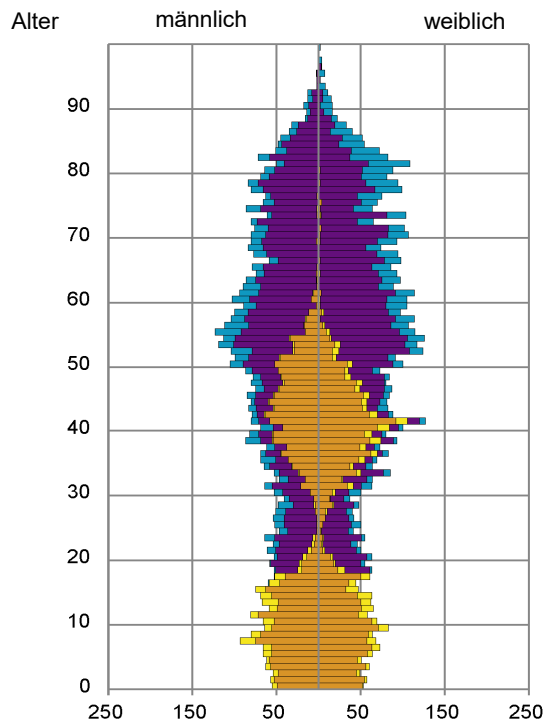

Bevölkerung in Privathaushalten 2021 nach Haushaltstypen

- Paar/Ehepaar mit Kind(ern)
- Alleinerziehende
- Haushalt ohne Kind(er)
- Einpersonenhaushalt

Quelle: Einwohnermelderegister, HHGEN
Amt für Stadtforschung und Statistik für Nürnberg und Fürth

Impressum

Herausgeberin:
Stadt Nürnberg
Amt für Stadtforschung und Statistik
für Nürnberg und Fürth
Unschlittplatz 7a
90403 Nürnberg