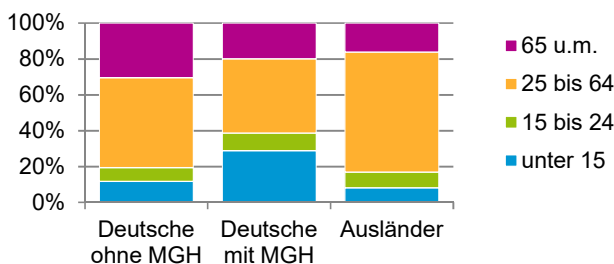

¹ Bezugsland ist bei Ausländern deren Staatsangehörigkeit, bei Deutschen mit Migrationshintergrund die zweite Staatsangehörigkeit oder das Geburtsland

Statistischer Bezirk: 49 Kornburg, Worzeldorf

Einwohner nach Migrationshintergrund (MGH) 2017 - 2021

Anteil an der Gesamtbevölkerung in %

Einwohner 2021 nach MGH und Altersgruppen

Menschen mit MGH 2021 nach dem Bezugsland

Einwohner 2021 nach MGH und Religionszugehörigkeit

Statistischer Bezirk: 49 Kornburg, Worzeldorf