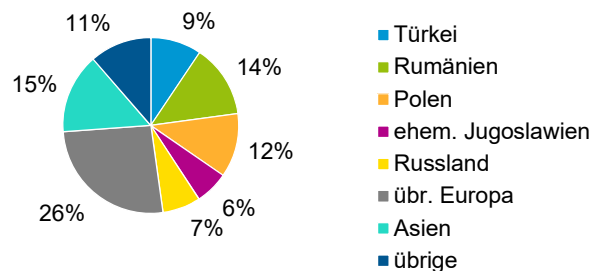

Menschen mit MGH 2021 nach dem Bezugsland