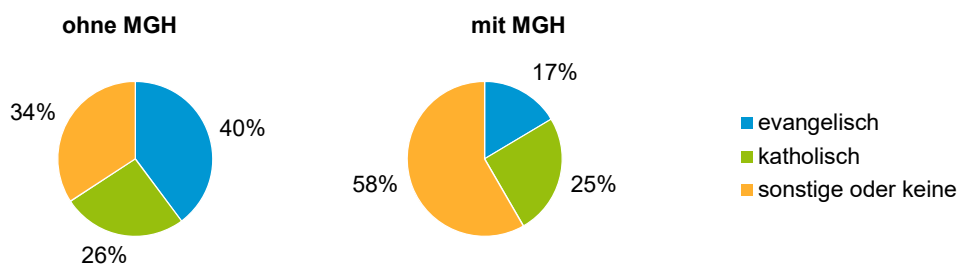

¹ Bezugsland ist bei Ausländern deren Staatsangehörigkeit, bei Deutschen mit Migrationshintergrund die zweite Staatsangehörigkeit oder das Geburtsland

Statistischer Bezirk: 49 Kornburg, Worzeldorf

Einwohner nach Migrationshintergrund (MGH) 2017 - 2021

Anteil an der Gesamtbevölkerung in %

Einwohner 2021 nach MGH und Altersgruppen

Menschen mit MGH 2021 nach dem Bezugsland

Einwohner 2021 nach MGH und Religionszugehörigkeit

Statistischer Bezirk: 49 Kornburg, Worzeldorf

Privathaushalte und Personen in Privathaushalten nach dem Migrationshintergrund (MGH)

	Privathaushalte	Personen in Privathaushalten			
		Insgesamt	darunter Kinder unter 18 J.	darunter Personen mit MGH	darunter Kinder unter 18 J. mit MGH
2017	6 102	13 289	2 218	3 036	797
2018	6 110	13 267	2 246	3 072	827
2019	6 132	13 204	2 232	3 177	858
2020	6 101	13 194	2 260	3 241	879
2021	6 126	13 220	2 279	3 334	916
davon ...					
Einpersonenhaushalte nach dem Alter	2 072	2 072	-	383	-
unter 18 Jahre	2	2	-	2	-
18 bis 34 Jahre	271	271	-	68	-
35 bis 64 Jahre	816	816	-	155	-
65 Jahre und älter	983	983	-	158	-
Mehrpersonenhaushalte nach der Zahl der Personen im Haushalt	4 054	11 148	2 279	2 951	916
2 Personen	2 230	4 460	94	795	30
3 Personen	898	2 694	517	669	170
4 u.m. Personen	926	3 994	1 668	1 487	716
nach dem Haushaltstyp					
Haushalte ohne Kinder	2 420	5 527	-	1 058	-
Haushalte mit Kindern	1 342	4 988	2 279	1 755	916
darunter allein Erziehende	214	602	338	190	105
sonstige MPH	292	633	-	138	-
nach der Zahl der Kinder im Haushalt					
1 Kind	605	1 844	605	560	215
2 Kinder	573	2 295	1 146	820	453
3 u.m. Kinder	164	849	528	375	248