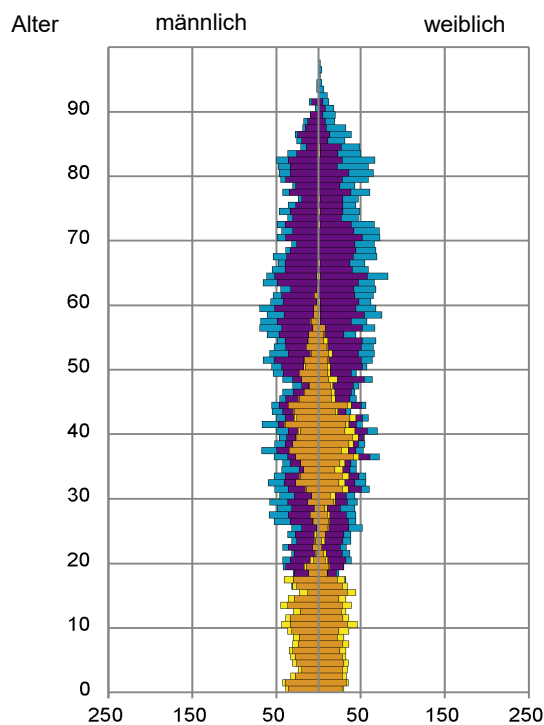

Bevölkerung in Privathaushalten 2021 nach Haushaltstypen

- Paar/Ehepaar mit Kind(ern)
- Alleinerziehende
- Haushalt ohne Kind(er)
- Einpersonenhaushalt

Quelle: Einwohnermelderegister, HHGEN
Amt für Stadtforschung und Statistik für Nürnberg und Fürth

Impressum

Herausgeberin:
Stadt Nürnberg
Amt für Stadtforschung und Statistik
für Nürnberg und Fürth
Unschlittplatz 7a
90403 Nürnberg