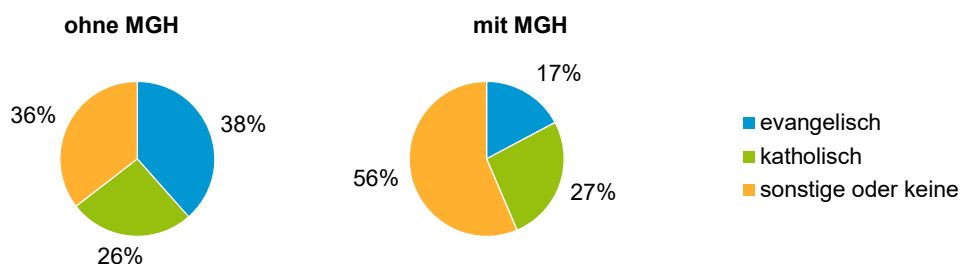

¹ Bezugsland ist bei Ausländern deren Staatsangehörigkeit, bei Deutschen mit Migrationshintergrund die zweite Staatsangehörigkeit oder das Geburtsland

Statistischer Bezirk: 51 Röthenbach West

Einwohner nach Migrationshintergrund (MGH) 2017 - 2021

Anteil an der Gesamtbevölkerung in %

Einwohner 2021 nach MGH und Altersgruppen

Menschen mit MGH 2021 nach dem Bezugsland

Einwohner 2021 nach MGH und Religionszugehörigkeit

Statistischer Bezirk: 51 Röthenbach West

Privathaushalte und Personen in Privathaushalten nach dem Migrationshintergrund (MGH)

	Privathaushalte	Personen in Privathaushalten			
		Insgesamt	darunter Kinder unter 18 J.	darunter Personen mit MGH	darunter Kinder unter 18 J. mit MGH
2017	4 365	8 338	1 183	4 808	939
2018	4 410	8 374	1 193	4 841	942
2019	4 435	8 474	1 221	4 917	956
2020	4 444	8 517	1 231	5 024	996
2021	4 438	8 501	1 252	5 068	1 013
davon ...					
Einpersonenhaushalte nach dem Alter	2 005	2 005	-	861	-
unter 18 Jahre	2	2	-	1	-
18 bis 34 Jahre	372	372	-	169	-
35 bis 64 Jahre	787	787	-	339	-
65 Jahre und älter	844	844	-	352	-
Mehrpersonenhaushalte nach der Zahl der Personen im Haushalt	2 433	6 496	1 252	4 207	1 013
2 Personen	1 421	2 842	100	1 502	61
3 Personen	542	1 626	331	1 085	246
4 u.m. Personen	470	2 028	821	1 620	706
nach dem Haushaltstyp					
Haushalte ohne Kinder	1 416	3 178	-	1 764	-
Haushalte mit Kindern	797	2 845	1 252	2 196	1 013
darunter allein Erziehende	175	445	238	293	159
sonstige MPH	220	473	-	247	-
nach der Zahl der Kinder im Haushalt					
1 Kind	429	1 296	429	921	316
2 Kinder	298	1 181	596	965	498
3 u.m. Kinder	70	368	227	310	199