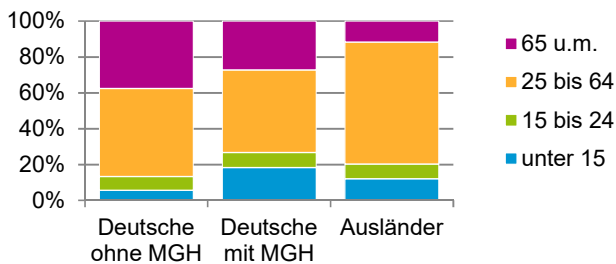

¹ Bezugsland ist bei Ausländern deren Staatsangehörigkeit, bei Deutschen mit Migrationshintergrund die zweite Staatsangehörigkeit oder das Geburtsland

Statistischer Bezirk: 51 Röthenbach West

Einwohner nach Migrationshintergrund (MGH) 2017 - 2021

Anteil an der Gesamtbevölkerung in %

Einwohner 2021 nach MGH und Altersgruppen

Menschen mit MGH 2021 nach dem Bezugsland

Einwohner 2021 nach MGH und Religionszugehörigkeit

Statistischer Bezirk: 51 Röthenbach West