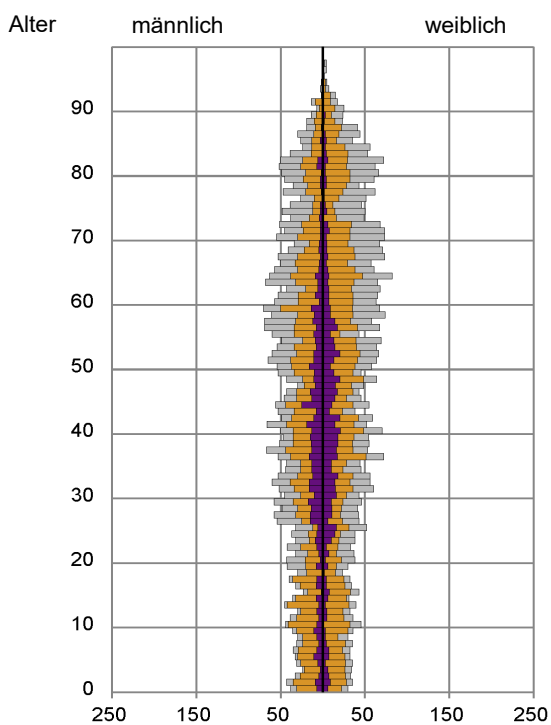

¹ Bezugsland ist bei Ausländern deren Staatsangehörigkeit, bei Deutschen mit Migrationshintergrund die zweite Staatsangehörigkeit oder das Geburtsland

Statistischer Bezirk: 51 Röthenbach West

Einwohner nach Migrationshintergrund (MGH) 2017 - 2021

Kinder unter 18 Jahre nach MGH 2017 - 2021

Einwohner in Mehrpersonenhaushalten 2021 nach MGH und Zahl der Kinder im Haushalt

Statistischer Bezirk: 51 Röthenbach West

Einpersonenhaushalte 2021 nach Migrationshintergrund (MGH) und Alter

Bevölkerung am Ort der Hauptwohnung 2021 nach Migrationshintergrund

- Deutsche ohne MGH
- Deutsche mit MGH
- Ausländer

Quelle: Einwohnermelderegister, MigraPro
Amt für Stadtforschung und Statistik für Nürnberg und Fürth