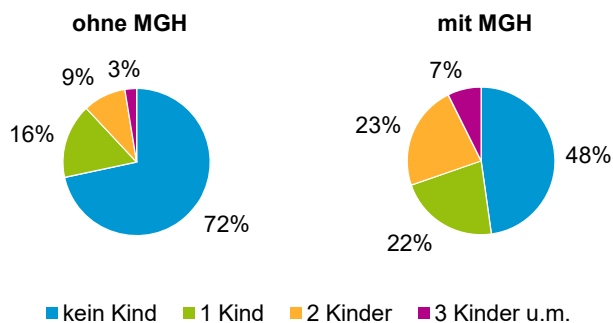

¹ Bezugsland ist bei Ausländern deren Staatsangehörigkeit, bei Deutschen mit Migrationshintergrund die zweite Staatsangehörigkeit oder das Geburtsland

Statistischer Bezirk: 51 Röthenbach West

Einwohner nach Migrationshintergrund (MGH) 2017 - 2021

Anteil an der Gesamtbevölkerung in %

Einwohner 2021 nach MGH und Altersgruppen

Menschen mit MGH 2021 nach dem Bezugsland

Einwohner 2021 nach MGH und Religionszugehörigkeit

Statistischer Bezirk: 51 Röthenbach West

Privathaushalte und Personen in Privathaushalten nach dem Migrationshintergrund (MGH)

	Privathaushalte	Personen in Privathaushalten			
		Insgesamt	darunter Kinder unter 18 J.	darunter Personen mit MGH	darunter Kinder unter 18 J. mit MGH
2017	4 365	8 338	1 183	4 808	939
2018	4 410	8 374	1 193	4 841	942
2019	4 435	8 474	1 221	4 917	956
2020	4 444	8 517	1 231	5 024	996
2021	4 438	8 501	1 252	5 068	1 013
davon ...					
Einpersonenhaushalte nach dem Alter	2 005	2 005	-	861	-
unter 18 Jahre	2	2	-	1	-
18 bis 34 Jahre	372	372	-	169	-
35 bis 64 Jahre	787	787	-	339	-
65 Jahre und älter	844	844	-	352	-
Mehrpersonenhaushalte nach der Zahl der Personen im Haushalt	2 433	6 496	1 252	4 207	1 013
2 Personen	1 421	2 842	100	1 502	61
3 Personen	542	1 626	331	1 085	246
4 u.m. Personen	470	2 028	821	1 620	706
nach dem Haushaltstyp					
Haushalte ohne Kinder	1 416	3 178	-	1 764	-
Haushalte mit Kindern	797	2 845	1 252	2 196	1 013
darunter allein Erziehende	175	445	238	293	159
sonstige MPH	220	473	-	247	-
nach der Zahl der Kinder im Haushalt					
1 Kind	429	1 296	429	921	316
2 Kinder	298	1 181	596	965	498
3 u.m. Kinder	70	368	227	310	199

Kinder unter 18 Jahre nach MGH 2017 - 2021

Einwohner in Mehrpersonenhaushalten 2021 nach MGH und Zahl der Kinder im Haushalt

Statistischer Bezirk: 51 Röthenbach West

Einpersonenhaushalte 2021 nach Migrationshintergrund (MGH) und Alter