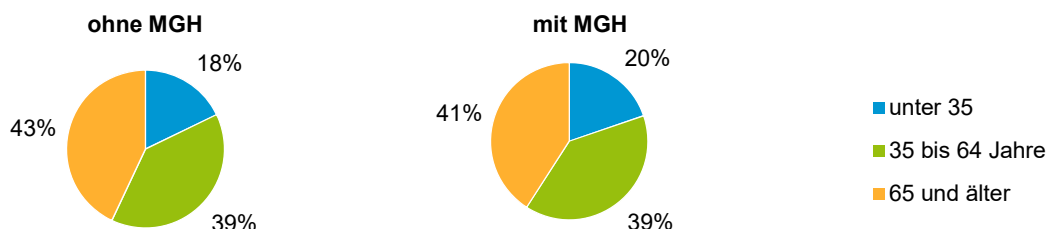

Privathaushalte und Personen in Privathaushalten nach dem Migrationshintergrund (MGH)

	Privathaushalte	Personen in Privathaushalten			
		Insgesamt	darunter Kinder unter 18 J.	darunter Personen mit MGH	darunter Kinder unter 18 J. mit MGH
2017	4 365	8 338	1 183	4 808	939
2018	4 410	8 374	1 193	4 841	942
2019	4 435	8 474	1 221	4 917	956
2020	4 444	8 517	1 231	5 024	996
2021	4 438	8 501	1 252	5 068	1 013
davon ...					
Einpersonenhaushalte nach dem Alter	2 005	2 005	-	861	-
unter 18 Jahre	2	2	-	1	-
18 bis 34 Jahre	372	372	-	169	-
35 bis 64 Jahre	787	787	-	339	-
65 Jahre und älter	844	844	-	352	-
Mehrpersonenhaushalte nach der Zahl der Personen im Haushalt	2 433	6 496	1 252	4 207	1 013
2 Personen	1 421	2 842	100	1 502	61
3 Personen	542	1 626	331	1 085	246
4 u.m. Personen	470	2 028	821	1 620	706
nach dem Haushaltstyp					
Haushalte ohne Kinder	1 416	3 178	-	1 764	-
Haushalte mit Kindern	797	2 845	1 252	2 196	1 013
darunter allein Erziehende	175	445	238	293	159
sonstige MPH	220	473	-	247	-
nach der Zahl der Kinder im Haushalt					
1 Kind	429	1 296	429	921	316
2 Kinder	298	1 181	596	965	498
3 u.m. Kinder	70	368	227	310	199

Kinder unter 18 Jahre nach MGH 2017 - 2021

Einwohner in Mehrpersonenhaushalten 2021 nach MGH und Zahl der Kinder im Haushalt

Statistischer Bezirk: 51 Röthenbach West

Einpersonenhaushalte 2021 nach Migrationshintergrund (MGH) und Alter

Bevölkerung am Ort der Hauptwohnung 2021 nach Migrationshintergrund

- Deutsche ohne MGH
- Deutsche mit MGH
- Ausländer

Quelle: Einwohnermelderegister, MigraPro
Amt für Stadtforschung und Statistik für Nürnberg und Fürth