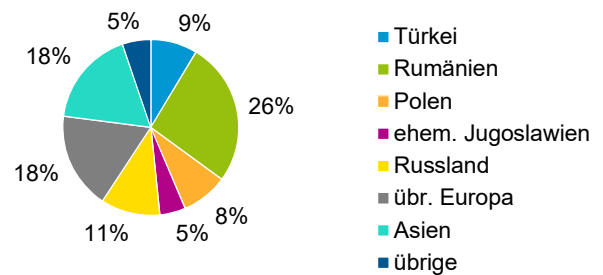

¹ Bezugsland ist bei Ausländern deren Staatsangehörigkeit, bei Deutschen mit Migrationshintergrund die zweite Staatsangehörigkeit oder das Geburtsland

Statistischer Bezirk: 51 Röthenbach West

Einwohner nach Migrationshintergrund (MGH) 2017 - 2021

Anteil an der Gesamtbevölkerung in %

Einwohner 2021 nach MGH und Altersgruppen

Menschen mit MGH 2021 nach dem Bezugsland

Einwohner 2021 nach MGH und Religionszugehörigkeit

Statistischer Bezirk: 51 Röthenbach West