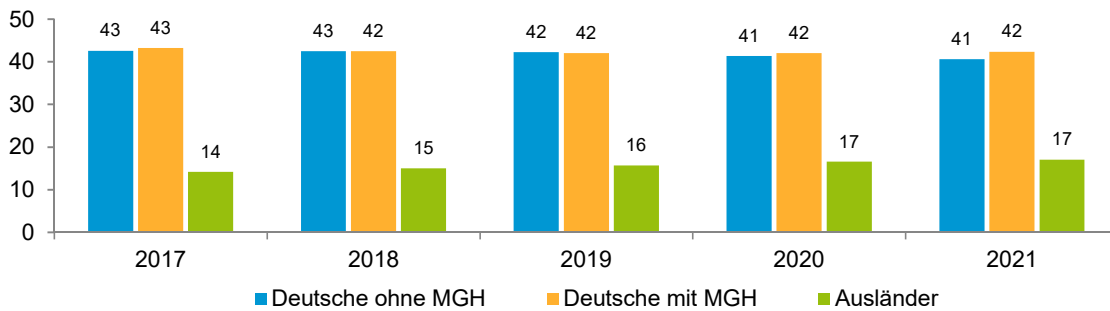

Einwohner nach Migrationshintergrund (MGH) 2017 - 2021

Anteil an der Gesamtbevölkerung in %