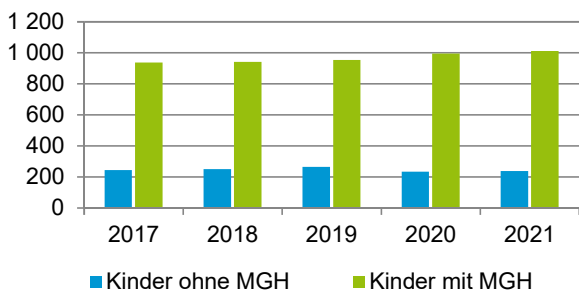

Statistischer Bezirk: 51 Röthenbach West

Privathaushalte und Personen in Privathaushalten nach dem Migrationshintergrund (MGH)

	Privathaushalte	Personen in Privathaushalten			
		Insgesamt	darunter Kinder unter 18 J.	darunter Personen mit MGH	darunter Kinder unter 18 J. mit MGH
2017	4 365	8 338	1 183	4 808	939
2018	4 410	8 374	1 193	4 841	942
2019	4 435	8 474	1 221	4 917	956
2020	4 444	8 517	1 231	5 024	996
2021	4 438	8 501	1 252	5 068	1 013
davon ...					
Einpersonenhaushalte nach dem Alter	2 005	2 005	-	861	-
unter 18 Jahre	2	2	-	1	-
18 bis 34 Jahre	372	372	-	169	-
35 bis 64 Jahre	787	787	-	339	-
65 Jahre und älter	844	844	-	352	-
Mehrpersonenhaushalte nach der Zahl der Personen im Haushalt	2 433	6 496	1 252	4 207	1 013
2 Personen	1 421	2 842	100	1 502	61
3 Personen	542	1 626	331	1 085	246
4 u.m. Personen	470	2 028	821	1 620	706
nach dem Haushaltstyp					
Haushalte ohne Kinder	1 416	3 178	-	1 764	-
Haushalte mit Kindern	797	2 845	1 252	2 196	1 013
darunter allein Erziehende	175	445	238	293	159
sonstige MPH	220	473	-	247	-
nach der Zahl der Kinder im Haushalt					
1 Kind	429	1 296	429	921	316
2 Kinder	298	1 181	596	965	498
3 u.m. Kinder	70	368	227	310	199

Kinder unter 18 Jahre nach MGH 2017 - 2021