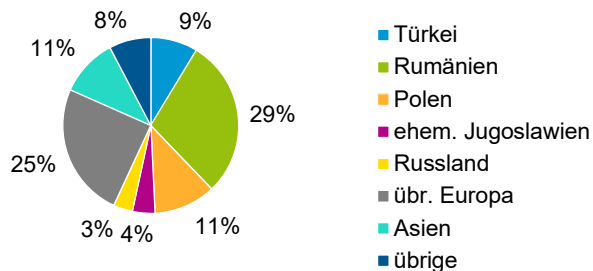

Datenblatt Migrationshintergrund Nürnberg Statistischer Bezirk: 55 Krottenbach, Mühlhof

Bevölkerung mit Hauptwohnsitz in Nürnberg nach dem Migrationshintergrund (MGH)

	Insgesamt	Deutsche ohne MGH	Menschen mit MGH		
			Deutsche mit MGH	Ausländer	Insgesamt
2017	2 445	1 741	436	268	704
2018	2 475	1 755	433	287	720
2019	2 445	1 734	429	282	711
2020	2 462	1 727	434	301	735
2021	2 404	1 701	434	269	703
davon ...					
<u>nach Geschlecht</u>					
Männer	1 197	833	224	140	364
Frauen	1 207	868	210	129	339
<u>nach Altersgruppen</u>					
unter 3	63	32	23	8	31
3 bis unter 6	73	44	26	3	29
6 bis unter 10	85	51	21	13	34
10 bis unter 15	106	67	35	4	39
15 bis unter 18	72	44	24	4	28
18 bis unter 25	163	134	16	13	29
25 bis unter 45	538	354	79	105	184
45 bis unter 65	781	581	112	88	200
65 bis unter 80	351	262	61	28	89
80 u.m.	172	132	37	3	40
<u>nach Familienstand</u>					
ledig	886	608	174	104	278
verheiratet	1 209	851	219	139	358
verwitwet	144	115	17	12	29
geschieden	165	127	24	14	38
<u>nach Religionszugehörigkeit</u>					
evangelisch	882	757	114	11	125
katholisch	484	318	121	45	166
sonstige oder keine	1 038	626	199	213	412
<u>nach dem Bezugsland¹</u>					
Europa (o. Deutschland)			342	232	574
dar. Türkei			36	25	61
Rumänien			120	85	205
Polen			68	12	80
ehem. Jugoslawien			10	19	29
Russland			22	3	25
Griechenland			3	26	29
Italien			22	18	40
Tschechien			26	2	28
Ukraine			12	-	12
Afrika			9	6	15
Asien			48	27	75
dar. Kasachstan			22	1	23
Irak			1	6	7
Amerika, Australien, sonst.			35	4	39

¹ Bezugsland ist bei Ausländern deren Staatsangehörigkeit, bei Deutschen mit Migrationshintergrund die zweite Staatsangehörigkeit oder das Geburtsland

Statistischer Bezirk: 55 Krottenbach, Mühlhof

Einwohner nach Migrationshintergrund (MGH) 2017 - 2021

Anteil an der Gesamtbevölkerung in %

Einwohner 2021 nach MGH und Altersgruppen

Menschen mit MGH 2021 nach dem Bezugsland

Einwohner 2021 nach MGH und Religionszugehörigkeit

Statistischer Bezirk: 55 Krottenbach, Mühlhof