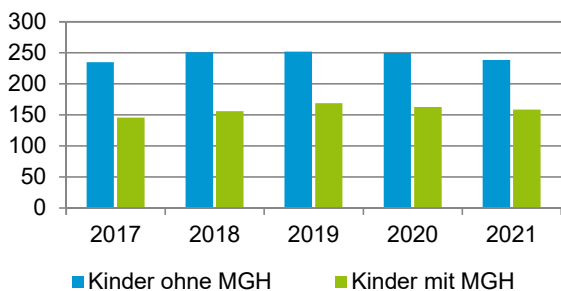

Statistischer Bezirk: 55 Krottenbach, Mühlhof

Privathaushalte und Personen in Privathaushalten nach dem Migrationshintergrund (MGH)

	Privathaushalte	Personen in Privathaushalten			
		Insgesamt	darunter Kinder unter 18 J.	darunter Personen mit MGH	darunter Kinder unter 18 J. mit MGH
2017	1 131	2 438	381	683	146
2018	1 138	2 467	407	699	156
2019	1 132	2 461	421	714	169
2020	1 151	2 478	413	737	163
2021	1 137	2 423	398	705	159
davon ...					
Einpersonenhaushalte	399	399	-	114	-
<u>nach dem Alter</u>					
unter 18 Jahre	2	2	-	2	-
18 bis 34 Jahre	72	72	-	30	-
35 bis 64 Jahre	189	189	-	49	-
65 Jahre und älter	136	136	-	33	-
Mehrpersonenhaushalte	738	2 024	398	591	159
<u>nach der Zahl der Personen im Haushalt</u>					
2 Personen	405	810	23	209	8
3 Personen	172	516	95	153	32
4 u.m. Personen	161	698	280	229	119
<u>nach dem Haushaltstyp</u>					
Haushalte ohne Kinder	430	990	-	251	-
Haushalte mit Kindern	243	893	398	312	159
darunter allein Erziehende	45	122	66	31	17
sonstige MPH	65	141	-	28	-
<u>nach der Zahl der Kinder im Haushalt</u>					
1 Kind	125	384	125	112	44
2 Kinder	93	370	186	156	86
3 u.m. Kinder	25	139	87	44	29

Kinder unter 18 Jahre nach MGH 2017 - 2021