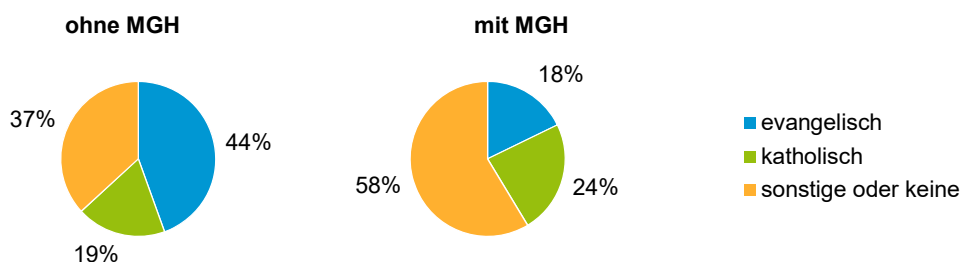

¹ Bezugsland ist bei Ausländern deren Staatsangehörigkeit, bei Deutschen mit Migrationshintergrund die zweite Staatsangehörigkeit oder das Geburtsland

Statistischer Bezirk: 55 Krottenbach, Mühlhof

Einwohner nach Migrationshintergrund (MGH) 2017 - 2021

Anteil an der Gesamtbevölkerung in %

Einwohner 2021 nach MGH und Altersgruppen

Menschen mit MGH 2021 nach dem Bezugsland

Einwohner 2021 nach MGH und Religionszugehörigkeit

Statistischer Bezirk: 55 Krottenbach, Mühlhof

Privathaushalte und Personen in Privathaushalten nach dem Migrationshintergrund (MGH)

	Privathaushalte	Personen in Privathaushalten			
		Insgesamt	darunter Kinder unter 18 J.	darunter Personen mit MGH	darunter Kinder unter 18 J. mit MGH
2017	1 131	2 438	381	683	146
2018	1 138	2 467	407	699	156
2019	1 132	2 461	421	714	169
2020	1 151	2 478	413	737	163
2021	1 137	2 423	398	705	159
davon ...					
Einpersonenhaushalte	399	399	-	114	-
<u>nach dem Alter</u>					
unter 18 Jahre	2	2	-	2	-
18 bis 34 Jahre	72	72	-	30	-
35 bis 64 Jahre	189	189	-	49	-
65 Jahre und älter	136	136	-	33	-
Mehrpersonenhaushalte	738	2 024	398	591	159
<u>nach der Zahl der Personen im Haushalt</u>					
2 Personen	405	810	23	209	8
3 Personen	172	516	95	153	32
4 u.m. Personen	161	698	280	229	119
<u>nach dem Haushaltstyp</u>					
Haushalte ohne Kinder	430	990	-	251	-
Haushalte mit Kindern	243	893	398	312	159
darunter allein Erziehende	45	122	66	31	17
sonstige MPH	65	141	-	28	-
<u>nach der Zahl der Kinder im Haushalt</u>					
1 Kind	125	384	125	112	44
2 Kinder	93	370	186	156	86
3 u.m. Kinder	25	139	87	44	29