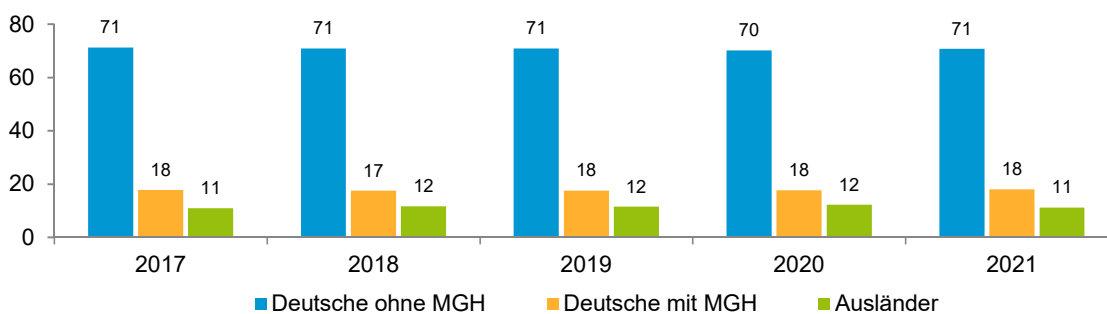

Datenblatt Migrationshintergrund Nürnberg Statistischer Bezirk: 55 Krottenbach, Mühlhof

Bevölkerung mit Hauptwohnsitz in Nürnberg nach dem Migrationshintergrund (MGH)

	Insgesamt	Deutsche ohne MGH	Menschen mit MGH		
			Deutsche mit MGH	Ausländer	Insgesamt
2017	2 445	1 741	436	268	704
2018	2 475	1 755	433	287	720
2019	2 445	1 734	429	282	711
2020	2 462	1 727	434	301	735
2021	2 404	1 701	434	269	703
davon ...					
<u>nach Geschlecht</u>					
Männer	1 197	833	224	140	364
Frauen	1 207	868	210	129	339
<u>nach Altersgruppen</u>					
unter 3	63	32	23	8	31
3 bis unter 6	73	44	26	3	29
6 bis unter 10	85	51	21	13	34
10 bis unter 15	106	67	35	4	39
15 bis unter 18	72	44	24	4	28
18 bis unter 25	163	134	16	13	29
25 bis unter 45	538	354	79	105	184
45 bis unter 65	781	581	112	88	200
65 bis unter 80	351	262	61	28	89
80 u.m.	172	132	37	3	40
<u>nach Familienstand</u>					
ledig	886	608	174	104	278
verheiratet	1 209	851	219	139	358
verwitwet	144	115	17	12	29
geschieden	165	127	24	14	38
<u>nach Religionszugehörigkeit</u>					
evangelisch	882	757	114	11	125
katholisch	484	318	121	45	166
sonstige oder keine	1 038	626	199	213	412
<u>nach dem Bezugsland¹</u>					
Europa (o. Deutschland)			342	232	574
dar. Türkei			36	25	61
Rumänien			120	85	205
Polen			68	12	80
ehem. Jugoslawien			10	19	29
Russland			22	3	25
Griechenland			3	26	29
Italien			22	18	40
Tschechien			26	2	28
Ukraine			12	-	12
Afrika			9	6	15
Asien			48	27	75
dar. Kasachstan			22	1	23
Irak			1	6	7
Amerika, Australien, sonst.			35	4	39

¹ Bezugsland ist bei Ausländern deren Staatsangehörigkeit, bei Deutschen mit Migrationshintergrund die zweite Staatsangehörigkeit oder das Geburtsland

Statistischer Bezirk: 55 Krottenbach, Mühlhof

Einwohner nach Migrationshintergrund (MGH) 2017 - 2021

Anteil an der Gesamtbevölkerung in %

Einwohner 2021 nach MGH und Altersgruppen

Menschen mit MGH 2021 nach dem Bezugsland

Einwohner 2021 nach MGH und Religionszugehörigkeit

Statistischer Bezirk: 55 Krottenbach, Mühlhof