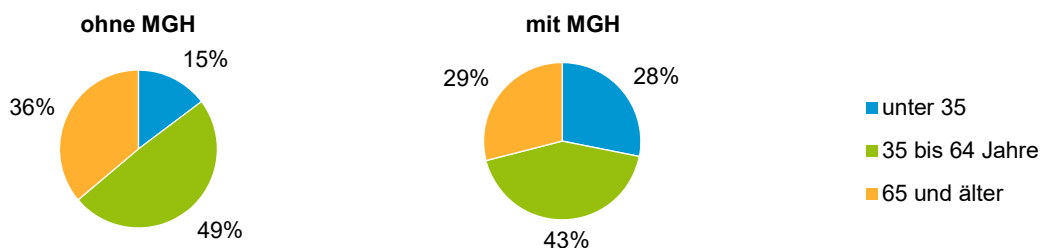

Privathaushalte und Personen in Privathaushalten nach dem Migrationshintergrund (MGH)

	Privathaushalte	Personen in Privathaushalten			
		Insgesamt	darunter Kinder unter 18 J.	darunter Personen mit MGH	darunter Kinder unter 18 J. mit MGH
2017	1 131	2 438	381	683	146
2018	1 138	2 467	407	699	156
2019	1 132	2 461	421	714	169
2020	1 151	2 478	413	737	163
2021	1 137	2 423	398	705	159
davon ...					
Einpersonenhaushalte	399	399	-	114	-
<u>nach dem Alter</u>					
unter 18 Jahre	2	2	-	2	-
18 bis 34 Jahre	72	72	-	30	-
35 bis 64 Jahre	189	189	-	49	-
65 Jahre und älter	136	136	-	33	-
Mehrpersonenhaushalte	738	2 024	398	591	159
<u>nach der Zahl der Personen im Haushalt</u>					
2 Personen	405	810	23	209	8
3 Personen	172	516	95	153	32
4 u.m. Personen	161	698	280	229	119
<u>nach dem Haushaltstyp</u>					
Haushalte ohne Kinder	430	990	-	251	-
Haushalte mit Kindern	243	893	398	312	159
darunter allein Erziehende	45	122	66	31	17
sonstige MPH	65	141	-	28	-
<u>nach der Zahl der Kinder im Haushalt</u>					
1 Kind	125	384	125	112	44
2 Kinder	93	370	186	156	86
3 u.m. Kinder	25	139	87	44	29

Kinder unter 18 Jahre nach MGH 2017 - 2021

Einwohner in Mehrpersonenhaushalten 2021 nach MGH und Zahl der Kinder im Haushalt

Statistischer Bezirk: 55 Krottenbach, Mühlhof

Einpersonenhaushalte 2021 nach Migrationshintergrund (MGH) und Alter

Bevölkerung am Ort der Hauptwohnung 2021 nach Migrationshintergrund

■ Deutsche ohne MGH
■ Deutsche mit MGH
■ Ausländer

Quelle: Einwohnermelderegister, MigraPro
Amt für Stadtforschung und Statistik für Nürnberg und Fürth