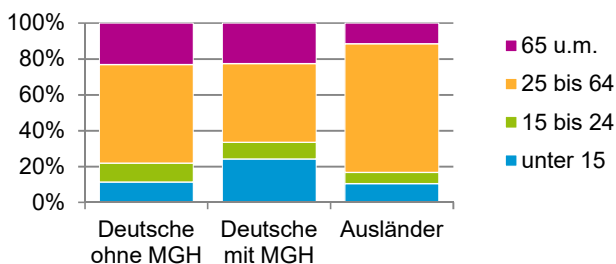

Datenblatt Migrationshintergrund Nürnberg Statistischer Bezirk: 55 Krottenbach, Mühlhof

Bevölkerung mit Hauptwohnsitz in Nürnberg nach dem Migrationshintergrund (MGH)

	Insgesamt	Deutsche ohne MGH	Menschen mit MGH		
			Deutsche mit MGH	Ausländer	Insgesamt
2017	2 445	1 741	436	268	704
2018	2 475	1 755	433	287	720
2019	2 445	1 734	429	282	711
2020	2 462	1 727	434	301	735
2021	2 404	1 701	434	269	703
davon ...					
<u>nach Geschlecht</u>					
Männer	1 197	833	224	140	364
Frauen	1 207	868	210	129	339
<u>nach Altersgruppen</u>					
unter 3	63	32	23	8	31
3 bis unter 6	73	44	26	3	29
6 bis unter 10	85	51	21	13	34
10 bis unter 15	106	67	35	4	39
15 bis unter 18	72	44	24	4	28
18 bis unter 25	163	134	16	13	29
25 bis unter 45	538	354	79	105	184
45 bis unter 65	781	581	112	88	200
65 bis unter 80	351	262	61	28	89
80 u.m.	172	132	37	3	40
<u>nach Familienstand</u>					
ledig	886	608	174	104	278
verheiratet	1 209	851	219	139	358
verwitwet	144	115	17	12	29
geschieden	165	127	24	14	38
<u>nach Religionszugehörigkeit</u>					
evangelisch	882	757	114	11	125
katholisch	484	318	121	45	166
sonstige oder keine	1 038	626	199	213	412
<u>nach dem Bezugsland¹</u>					
Europa (o. Deutschland)			342	232	574
dar. Türkei			36	25	61
Rumänien			120	85	205
Polen			68	12	80
ehem. Jugoslawien			10	19	29
Russland			22	3	25
Griechenland			3	26	29
Italien			22	18	40
Tschechien			26	2	28
Ukraine			12	-	12
Afrika			9	6	15
Asien			48	27	75
dar. Kasachstan			22	1	23
Irak			1	6	7
Amerika, Australien, sonst.			35	4	39

¹ Bezugsland ist bei Ausländern deren Staatsangehörigkeit, bei Deutschen mit Migrationshintergrund die zweite Staatsangehörigkeit oder das Geburtsland

Statistischer Bezirk: 55 Krottenbach, Mühlhof

Einwohner nach Migrationshintergrund (MGH) 2017 - 2021

Anteil an der Gesamtbevölkerung in %

Einwohner 2021 nach MGH und Altersgruppen

Menschen mit MGH 2021 nach dem Bezugsland

Einwohner 2021 nach MGH und Religionszugehörigkeit

Statistischer Bezirk: 55 Krottenbach, Mühlhof