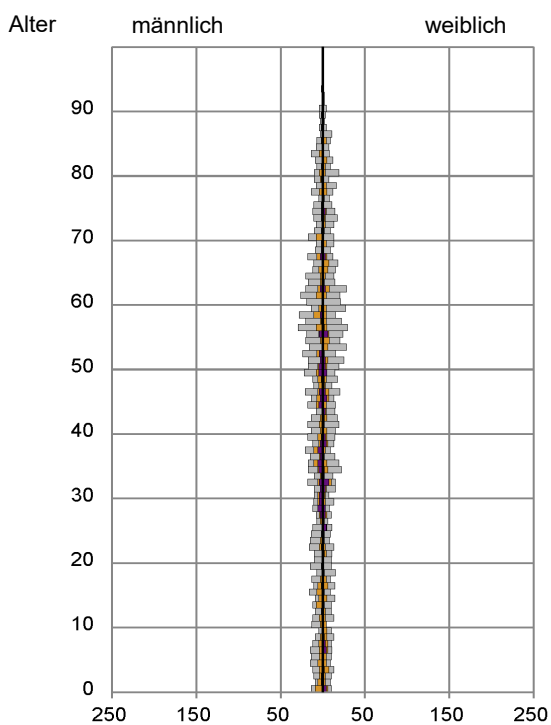

Datenblatt Migrationshintergrund Nürnberg Statistischer Bezirk: 55 Krottenbach, Mühlhof

Bevölkerung mit Hauptwohnsitz in Nürnberg nach dem Migrationshintergrund (MGH)

	Insgesamt	Deutsche ohne MGH	Menschen mit MGH		
			Deutsche mit MGH	Ausländer	Insgesamt
2017	2 445	1 741	436	268	704
2018	2 475	1 755	433	287	720
2019	2 445	1 734	429	282	711
2020	2 462	1 727	434	301	735
2021	2 404	1 701	434	269	703
davon ...					
<u>nach Geschlecht</u>					
Männer	1 197	833	224	140	364
Frauen	1 207	868	210	129	339
<u>nach Altersgruppen</u>					
unter 3	63	32	23	8	31
3 bis unter 6	73	44	26	3	29
6 bis unter 10	85	51	21	13	34
10 bis unter 15	106	67	35	4	39
15 bis unter 18	72	44	24	4	28
18 bis unter 25	163	134	16	13	29
25 bis unter 45	538	354	79	105	184
45 bis unter 65	781	581	112	88	200
65 bis unter 80	351	262	61	28	89
80 u.m.	172	132	37	3	40
<u>nach Familienstand</u>					
ledig	886	608	174	104	278
verheiratet	1 209	851	219	139	358
verwitwet	144	115	17	12	29
geschieden	165	127	24	14	38
<u>nach Religionszugehörigkeit</u>					
evangelisch	882	757	114	11	125
katholisch	484	318	121	45	166
sonstige oder keine	1 038	626	199	213	412
<u>nach dem Bezugsland¹</u>					
Europa (o. Deutschland)			342	232	574
dar. Türkei			36	25	61
Rumänien			120	85	205
Polen			68	12	80
ehem. Jugoslawien			10	19	29
Russland			22	3	25
Griechenland			3	26	29
Italien			22	18	40
Tschechien			26	2	28
Ukraine			12	-	12
Afrika			9	6	15
Asien			48	27	75
dar. Kasachstan			22	1	23
Irak			1	6	7
Amerika, Australien, sonst.			35	4	39

Kinder unter 18 Jahre nach MGH 2017 - 2021

Einwohner in Mehrpersonenhaushalten 2021 nach MGH und Zahl der Kinder im Haushalt

Statistischer Bezirk: 55 Krottenbach, Mühlhof

Einpersonenhaushalte 2021 nach Migrationshintergrund (MGH) und Alter

Bevölkerung am Ort der Hauptwohnung 2021 nach Migrationshintergrund

■ Deutsche ohne MGH
■ Deutsche mit MGH
■ Ausländer

Quelle: Einwohnermelderegister, MigraPro
Amt für Stadtforschung und Statistik für Nürnberg und Fürth