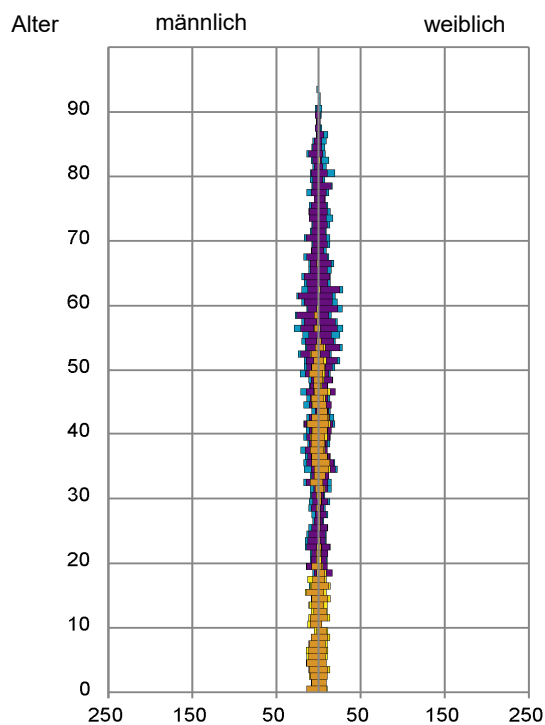

Bevölkerung in Privathaushalten 2021 nach Haushaltstypen

■ Paar/Ehepaar mit Kind(ern)
■ Alleinerziehende
■ Haushalt ohne Kind(er)
■ Einpersonenhaushalt

Quelle: Einwohnermelderegister, HHGEN
Amt für Stadtforschung und Statistik für Nürnberg und Fürth

Impressum

Herausgeberin:
Stadt Nürnberg
Amt für Stadtforschung und Statistik
für Nürnberg und Fürth
Unschlittplatz 7a
90403 Nürnberg