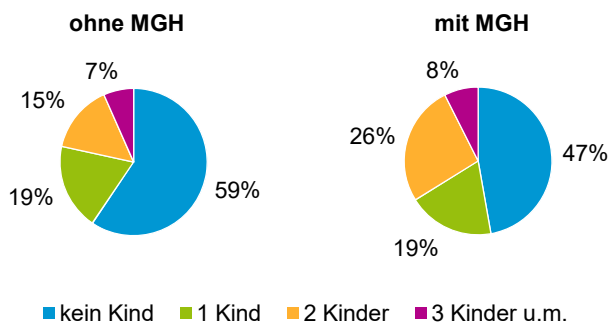

Einwohner in Mehrpersonenhaushalten 2021 nach MGH und Zahl der Kinder im Haushalt