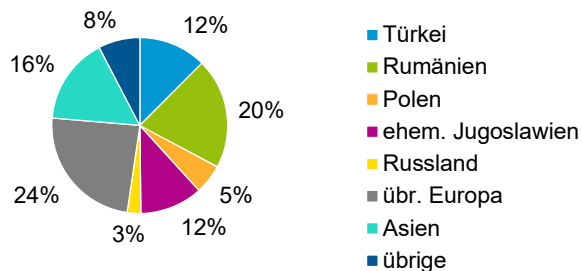

¹ Bezugsland ist bei Ausländern deren Staatsangehörigkeit, bei Deutschen mit Migrationshintergrund die zweite Staatsangehörigkeit oder das Geburtsland

Statistischer Bezirk: 63 Höfen

Einwohner nach Migrationshintergrund (MGH) 2017 - 2021

Anteil an der Gesamtbevölkerung in %

Einwohner 2021 nach MGH und Altersgruppen

Menschen mit MGH 2021 nach dem Bezugsland

Einwohner 2021 nach MGH und Religionszugehörigkeit

Statistischer Bezirk: 63 Höfen

Privathaushalte und Personen in Privathaushalten nach dem Migrationshintergrund (MGH)