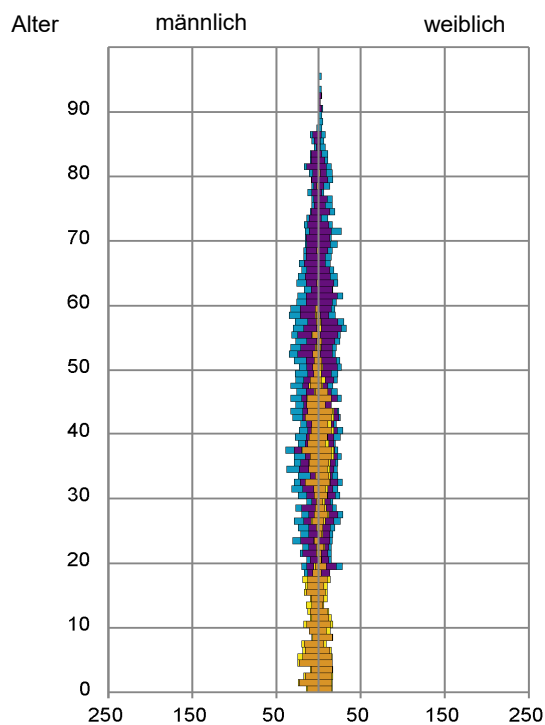

Bevölkerung in Privathaushalten 2021 nach Haushaltstypen

- Paar/Ehepaar mit Kind(ern)
- Alleinerziehende
- Haushalt ohne Kind(er)
- Einpersonenhaushalt

Quelle: Einwohnermelderegister, HHGEN
Amt für Stadtforschung und Statistik für Nürnberg und Fürth

Impressum

Herausgeberin:
Stadt Nürnberg
Amt für Stadtforschung und Statistik
für Nürnberg und Fürth
Unschlittplatz 7a
90403 Nürnberg