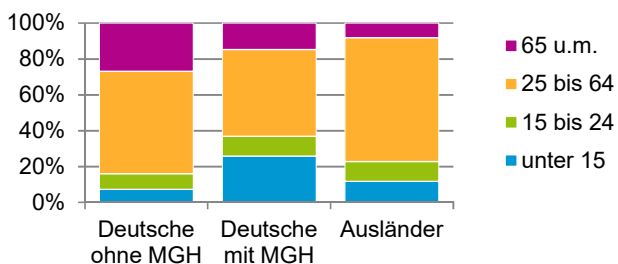

¹ Bezugsland ist bei Ausländern deren Staatsangehörigkeit, bei Deutschen mit Migrationshintergrund die zweite Staatsangehörigkeit oder das Geburtsland

Statistischer Bezirk: 63 Höfen

Einwohner nach Migrationshintergrund (MGH) 2017 - 2021

Anteil an der Gesamtbevölkerung in %

Einwohner 2021 nach MGH und Altersgruppen

Menschen mit MGH 2021 nach dem Bezugsland

Einwohner 2021 nach MGH und Religionszugehörigkeit

Statistischer Bezirk: 63 Höfen

Privathaushalte und Personen in Privathaushalten nach dem Migrationshintergrund (MGH)