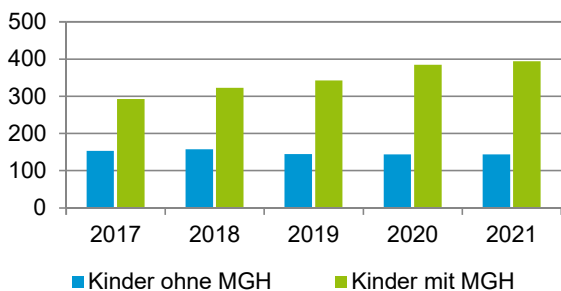

Statistischer Bezirk: 63 Höfen

Privathaushalte und Personen in Privathaushalten nach dem Migrationshintergrund (MGH)

	Privathaushalte	Personen in Privathaushalten			
		Insgesamt	darunter Kinder unter 18 J.	darunter Personen mit MGH	darunter Kinder unter 18 J. mit MGH
2017	1 808	3 371	447	1 682	293
2018	1 900	3 522	481	1 840	323
2019	1 882	3 500	488	1 850	343
2020	1 861	3 506	529	1 885	385
2021	1 845	3 495	539	1 878	395
davon ...					
Einpersonenhaushalte nach dem Alter	918	918	-	409	-
unter 18 Jahre	-	-	-	-	-
18 bis 34 Jahre	224	224	-	118	-
35 bis 64 Jahre	474	474	-	241	-
65 Jahre und älter	220	220	-	50	-
Mehrpersonenhaushalte nach der Zahl der Personen im Haushalt	927	2 577	539	1 469	395
2 Personen	484	968	36	432	17
3 Personen	223	669	135	369	93
4 u.m. Personen	220	940	368	668	285
nach dem Haushaltstyp					
Haushalte ohne Kinder	491	1 132	-	496	-
Haushalte mit Kindern	343	1 235	539	849	395
darunter allein Erziehende	65	164	88	86	48
sonstige MPH	93	210	-	124	-
nach der Zahl der Kinder im Haushalt					
1 Kind	186	574	186	357	122
2 Kinder	125	494	250	369	195
3 u.m. Kinder	32	167	103	123	78

Kinder unter 18 Jahre nach MGH 2017 - 2021