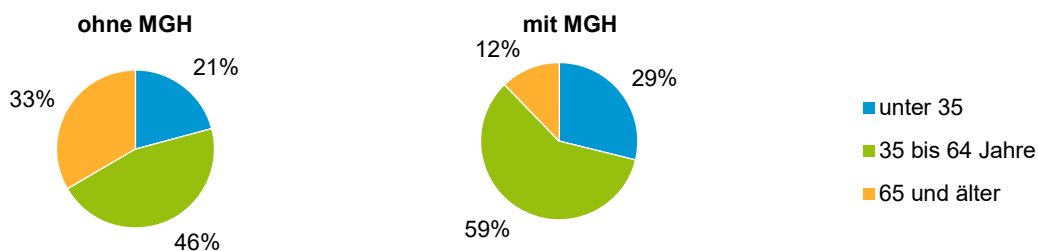

Anteil an der Gesamtbevölkerung in %

Einwohner 2021 nach MGH und Altersgruppen

Menschen mit MGH 2021 nach dem Bezugsland

Einwohner 2021 nach MGH und Religionszugehörigkeit

Statistischer Bezirk: 63 Höfen

Privathaushalte und Personen in Privathaushalten nach dem Migrationshintergrund (MGH)

	Privathaushalte	Personen in Privathaushalten			
		Insgesamt	darunter Kinder unter 18 J.	darunter Personen mit MGH	darunter Kinder unter 18 J. mit MGH
2017	1 808	3 371	447	1 682	293
2018	1 900	3 522	481	1 840	323
2019	1 882	3 500	488	1 850	343
2020	1 861	3 506	529	1 885	385
2021	1 845	3 495	539	1 878	395
davon ...					
Einpersonenhaushalte nach dem Alter	918	918	-	409	-
unter 18 Jahre	-	-	-	-	-
18 bis 34 Jahre	224	224	-	118	-
35 bis 64 Jahre	474	474	-	241	-
65 Jahre und älter	220	220	-	50	-
Mehrpersonenhaushalte nach der Zahl der Personen im Haushalt	927	2 577	539	1 469	395
2 Personen	484	968	36	432	17
3 Personen	223	669	135	369	93
4 u.m. Personen	220	940	368	668	285
nach dem Haushaltstyp					
Haushalte ohne Kinder	491	1 132	-	496	-
Haushalte mit Kindern	343	1 235	539	849	395
darunter allein Erziehende	65	164	88	86	48
sonstige MPH	93	210	-	124	-
nach der Zahl der Kinder im Haushalt					
1 Kind	186	574	186	357	122
2 Kinder	125	494	250	369	195
3 u.m. Kinder	32	167	103	123	78

Kinder unter 18 Jahre nach MGH 2017 - 2021

Einwohner in Mehrpersonenhaushalten 2021 nach MGH und Zahl der Kinder im Haushalt

Statistischer Bezirk: 63 Höfen

Einpersonenhaushalte 2021 nach Migrationshintergrund (MGH) und Alter

Bevölkerung am Ort der Hauptwohnung 2021 nach Migrationshintergrund

- Deutsche ohne MGH
- Deutsche mit MGH
- Ausländer

Quelle: Einwohnermelderegister, MigraPro
Amt für Stadtforschung und Statistik für Nürnberg und Fürth