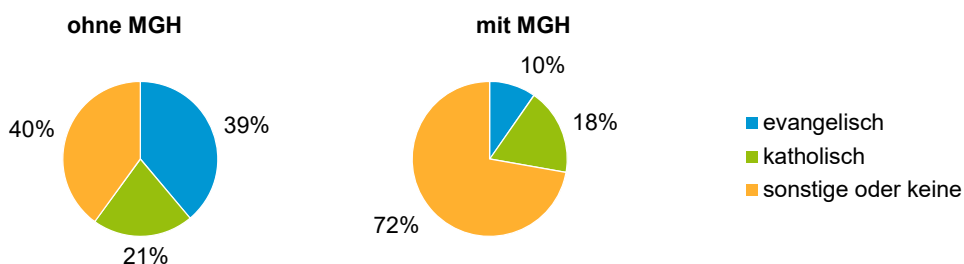

¹ Bezugsland ist bei Ausländern deren Staatsangehörigkeit, bei Deutschen mit Migrationshintergrund die zweite Staatsangehörigkeit oder das Geburtsland

Statistischer Bezirk: 63 Höfen

Einwohner nach Migrationshintergrund (MGH) 2017 - 2021

Anteil an der Gesamtbevölkerung in %

Einwohner 2021 nach MGH und Altersgruppen

Menschen mit MGH 2021 nach dem Bezugsland

Einwohner 2021 nach MGH und Religionszugehörigkeit

Statistischer Bezirk: 63 Höfen

Privathaushalte und Personen in Privathaushalten nach dem Migrationshintergrund (MGH)

	Privathaushalte	Personen in Privathaushalten			
		Insgesamt	darunter Kinder unter 18 J.	darunter Personen mit MGH	darunter Kinder unter 18 J. mit MGH
2017	1 808	3 371	447	1 682	293
2018	1 900	3 522	481	1 840	323
2019	1 882	3 500	488	1 850	343
2020	1 861	3 506	529	1 885	385
2021	1 845	3 495	539	1 878	395
davon ...					
Einpersonenhaushalte nach dem Alter	918	918	-	409	-
unter 18 Jahre	-	-	-	-	-
18 bis 34 Jahre	224	224	-	118	-
35 bis 64 Jahre	474	474	-	241	-
65 Jahre und älter	220	220	-	50	-
Mehrpersonenhaushalte nach der Zahl der Personen im Haushalt	927	2 577	539	1 469	395
2 Personen	484	968	36	432	17
3 Personen	223	669	135	369	93
4 u.m. Personen	220	940	368	668	285
nach dem Haushaltstyp					
Haushalte ohne Kinder	491	1 132	-	496	-
Haushalte mit Kindern	343	1 235	539	849	395
darunter allein Erziehende	65	164	88	86	48
sonstige MPH	93	210	-	124	-
nach der Zahl der Kinder im Haushalt					
1 Kind	186	574	186	357	122
2 Kinder	125	494	250	369	195
3 u.m. Kinder	32	167	103	123	78

Kinder unter 18 Jahre nach MGH 2017 - 2021

Einwohner in Mehrpersonenhaushalten 2021 nach MGH und Zahl der Kinder im Haushalt

Statistischer Bezirk: 63 Höfen

Einpersonenhaushalte 2021 nach Migrationshintergrund (MGH) und Alter