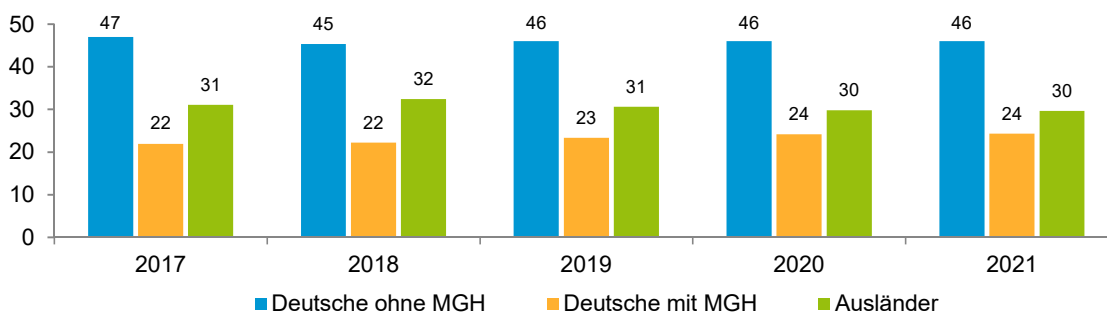

Einwohner nach Migrationshintergrund (MGH) 2017 - 2021

Anteil an der Gesamtbevölkerung in %