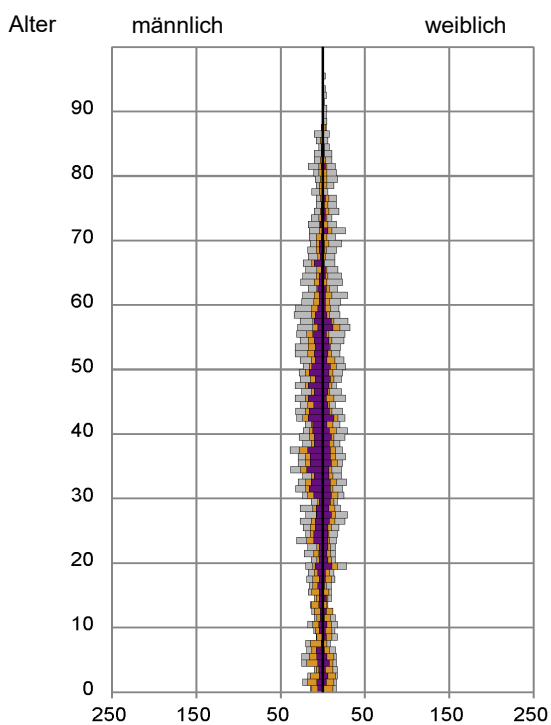

Bevölkerung am Ort der Hauptwohnung 2021 nach Migrationshintergrund

- Deutsche ohne MGH
- Deutsche mit MGH
- Ausländer

Quelle: Einwohnermelderegister, MigraPro
Amt für Stadtforschung und Statistik für Nürnberg und Fürth