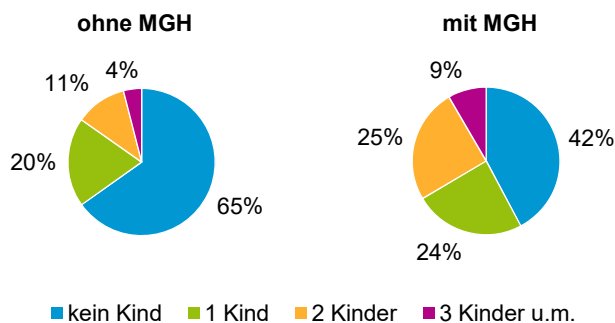

¹ Bezugsland ist bei Ausländern deren Staatsangehörigkeit, bei Deutschen mit Migrationshintergrund die zweite Staatsangehörigkeit oder das Geburtsland

Statistischer Bezirk: 63 Höfen

Einwohner nach Migrationshintergrund (MGH) 2017 - 2021

Anteil an der Gesamtbevölkerung in %

Einwohner 2021 nach MGH und Altersgruppen

Menschen mit MGH 2021 nach dem Bezugsland

Einwohner 2021 nach MGH und Religionszugehörigkeit

Statistischer Bezirk: 63 Höfen

Privathaushalte und Personen in Privathaushalten nach dem Migrationshintergrund (MGH)

	Privathaushalte	Personen in Privathaushalten			
		Insgesamt	darunter Kinder unter 18 J.	darunter Personen mit MGH	darunter Kinder unter 18 J. mit MGH
2017	1 808	3 371	447	1 682	293
2018	1 900	3 522	481	1 840	323
2019	1 882	3 500	488	1 850	343
2020	1 861	3 506	529	1 885	385
2021	1 845	3 495	539	1 878	395
davon ...					
Einpersonenhaushalte nach dem Alter	918	918	-	409	-
unter 18 Jahre	-	-	-	-	-
18 bis 34 Jahre	224	224	-	118	-
35 bis 64 Jahre	474	474	-	241	-
65 Jahre und älter	220	220	-	50	-
Mehrpersonenhaushalte nach der Zahl der Personen im Haushalt	927	2 577	539	1 469	395
2 Personen	484	968	36	432	17
3 Personen	223	669	135	369	93
4 u.m. Personen	220	940	368	668	285
nach dem Haushaltstyp					
Haushalte ohne Kinder	491	1 132	-	496	-
Haushalte mit Kindern	343	1 235	539	849	395
darunter allein Erziehende	65	164	88	86	48
sonstige MPH	93	210	-	124	-
nach der Zahl der Kinder im Haushalt					
1 Kind	186	574	186	357	122
2 Kinder	125	494	250	369	195
3 u.m. Kinder	32	167	103	123	78

Kinder unter 18 Jahre nach MGH 2017 - 2021

Einwohner in Mehrpersonenhaushalten 2021 nach MGH und Zahl der Kinder im Haushalt

Statistischer Bezirk: 63 Höfen

Einpersonenhaushalte 2021 nach Migrationshintergrund (MGH) und Alter