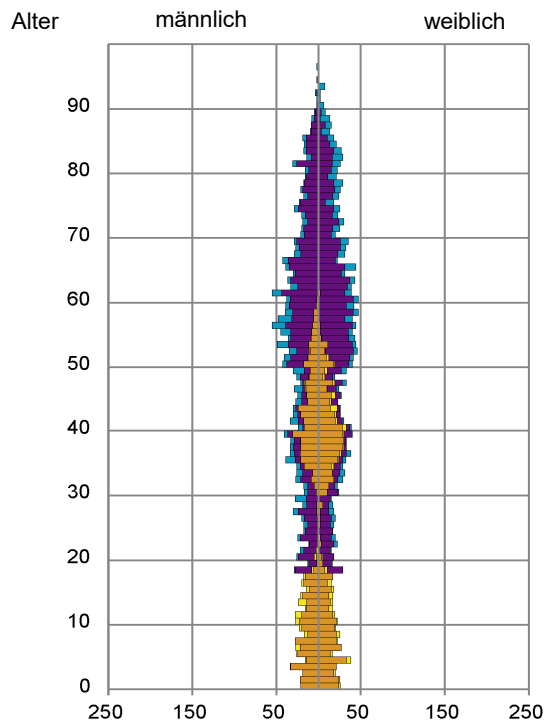

Bevölkerung in Privathaushalten 2021 nach Haushaltstypen

- Paar/Ehepaar mit Kind(ern)
- Alleinerziehende
- Haushalt ohne Kind(er)
- Einpersonenhaushalt

Quelle: Einwohnermelderegister, HHGEN
Amt für Stadtforschung und Statistik für Nürnberg und Fürth

Impressum

Herausgeberin:
Stadt Nürnberg
Amt für Stadtforschung und Statistik
für Nürnberg und Fürth
Unschlittplatz 7a
90403 Nürnberg