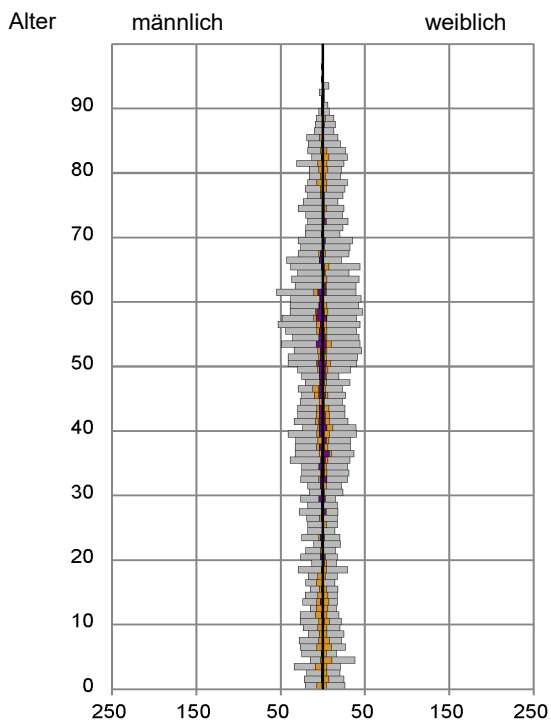

Datenblatt Migrationshintergrund Nürnberg Statistischer Bezirk: 79 Großgründlach

Bevölkerung mit Hauptwohnsitz in Nürnberg nach dem Migrationshintergrund (MGH)

	Insgesamt	Deutsche ohne MGH	Menschen mit MGH		
			Deutsche mit MGH	Ausländer	Insgesamt
2017	4 683	4 031	422	230	652
2018	4 724	4 031	425	268	693
2019	4 828	4 067	453	308	761
2020	4 807	4 020	474	313	787
2021	4 782	3 983	499	300	799
davon ...					
<u>nach Geschlecht</u>					
Männer	2 356	1 955	229	172	401
Frauen	2 426	2 028	270	128	398
<u>nach Altersgruppen</u>					
unter 3	133	106	26	1	27
3 bis unter 6	149	115	29	5	34
6 bis unter 10	189	139	47	3	50
10 bis unter 15	205	138	58	9	67
15 bis unter 18	101	75	24	2	26
18 bis unter 25	274	242	16	16	32
25 bis unter 45	1 080	879	95	106	201
45 bis unter 65	1 505	1 282	95	128	223
65 bis unter 80	773	696	51	26	77
80 u.m.	373	311	58	4	62
<u>nach Familienstand</u>					
ledig	1 652	1 329	228	95	323
verheiratet	2 549	2 149	218	182	400
verwitwet	320	278	32	10	42
geschieden	261	227	21	13	34
<u>nach Religionszugehörigkeit</u>					
evangelisch	1 968	1 871	87	10	97
katholisch	1 037	862	129	46	175
sonstige oder keine	1 777	1 250	283	244	527
<u>nach dem Bezugsland¹</u>					
Europa (o. Deutschland)			367	248	615
dar. Türkei			40	28	68
Rumänien			82	13	95
Polen			65	26	91
ehem. Jugoslawien			16	19	35
Russland			21	6	27
Griechenland			4	6	10
Italien			14	18	32
Tschechien			38	6	44
Ukraine			14	1	15
Afrika			22	3	25
Asien			66	30	96
dar. Kasachstan			12	1	13
Irak			13	1	14
Amerika, Australien, sonst.			44	19	63

Kinder unter 18 Jahre nach MGH 2017 - 2021

Einwohner in Mehrpersonenhaushalten 2021 nach MGH und Zahl der Kinder im Haushalt

Statistischer Bezirk: 79 Großgründlach

Einpersonenhaushalte 2021 nach Migrationshintergrund (MGH) und Alter

Bevölkerung am Ort der Hauptwohnung 2021 nach Migrationshintergrund

- Deutsche ohne MGH
- Deutsche mit MGH
- Ausländer

Quelle: Einwohnermelderegister, MigraPro
Amt für Stadtforschung und Statistik für Nürnberg und Fürth