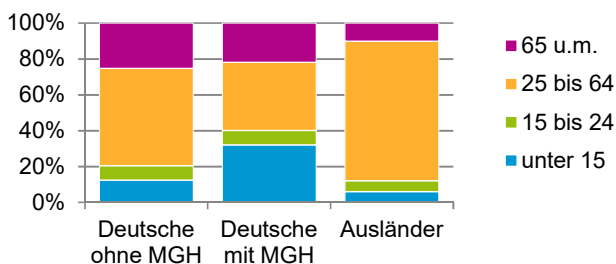

Datenblatt Migrationshintergrund Nürnberg Statistischer Bezirk: 79 Großgründlach

Bevölkerung mit Hauptwohnsitz in Nürnberg nach dem Migrationshintergrund (MGH)

	Insgesamt	Deutsche ohne MGH	Menschen mit MGH		
			Deutsche mit MGH	Ausländer	Insgesamt
2017	4 683	4 031	422	230	652
2018	4 724	4 031	425	268	693
2019	4 828	4 067	453	308	761
2020	4 807	4 020	474	313	787
2021	4 782	3 983	499	300	799
davon ...					
<u>nach Geschlecht</u>					
Männer	2 356	1 955	229	172	401
Frauen	2 426	2 028	270	128	398
<u>nach Altersgruppen</u>					
unter 3	133	106	26	1	27
3 bis unter 6	149	115	29	5	34
6 bis unter 10	189	139	47	3	50
10 bis unter 15	205	138	58	9	67
15 bis unter 18	101	75	24	2	26
18 bis unter 25	274	242	16	16	32
25 bis unter 45	1 080	879	95	106	201
45 bis unter 65	1 505	1 282	95	128	223
65 bis unter 80	773	696	51	26	77
80 u.m.	373	311	58	4	62
<u>nach Familienstand</u>					
ledig	1 652	1 329	228	95	323
verheiratet	2 549	2 149	218	182	400
verwitwet	320	278	32	10	42
geschieden	261	227	21	13	34
<u>nach Religionszugehörigkeit</u>					
evangelisch	1 968	1 871	87	10	97
katholisch	1 037	862	129	46	175
sonstige oder keine	1 777	1 250	283	244	527
<u>nach dem Bezugsland¹</u>					
Europa (o. Deutschland)			367	248	615
dar. Türkei			40	28	68
Rumänien			82	13	95
Polen			65	26	91
ehem. Jugoslawien			16	19	35
Russland			21	6	27
Griechenland			4	6	10
Italien			14	18	32
Tschechien			38	6	44
Ukraine			14	1	15
Afrika			22	3	25
Asien			66	30	96
dar. Kasachstan			12	1	13
Irak			13	1	14
Amerika, Australien, sonst.			44	19	63

¹ Bezugsland ist bei Ausländern deren Staatsangehörigkeit, bei Deutschen mit Migrationshintergrund die zweite Staatsangehörigkeit oder das Geburtsland

Statistischer Bezirk: 79 Großgründlach

Einwohner nach Migrationshintergrund (MGH) 2017 - 2021

Anteil an der Gesamtbevölkerung in %

Einwohner 2021 nach MGH und Altersgruppen

Menschen mit MGH 2021 nach dem Bezugsland

Einwohner 2021 nach MGH und Religionszugehörigkeit

Statistischer Bezirk: 79 Großgründlach