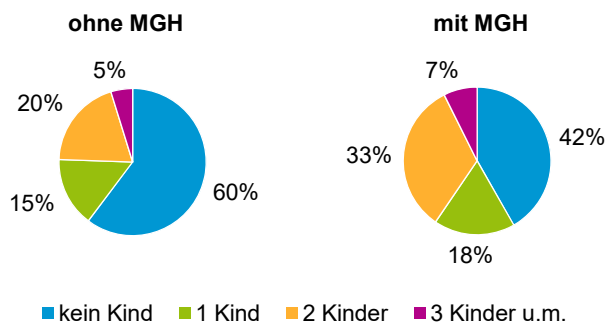

¹ Bezugsland ist bei Ausländern deren Staatsangehörigkeit, bei Deutschen mit Migrationshintergrund die zweite Staatsangehörigkeit oder das Geburtsland

Statistischer Bezirk: 79 Großgründlach

Einwohner nach Migrationshintergrund (MGH) 2017 - 2021

Anteil an der Gesamtbevölkerung in %

Einwohner 2021 nach MGH und Altersgruppen

Menschen mit MGH 2021 nach dem Bezugsland

Einwohner 2021 nach MGH und Religionszugehörigkeit

Statistischer Bezirk: 79 Großgründlach

Privathaushalte und Personen in Privathaushalten nach dem Migrationshintergrund (MGH)

	Privathaushalte	Personen in Privathaushalten			
		Insgesamt	darunter Kinder unter 18 J.	darunter Personen mit MGH	darunter Kinder unter 18 J. mit MGH
2017	2 154	4 722	748	654	162
2018	2 193	4 770	761	694	174
2019	2 264	4 884	777	764	187
2020	2 260	4 858	809	789	204
2021	2 264	4 832	783	799	204
davon ...					
Einpersonenhaushalte	774	774	-	147	-
<u>nach dem Alter</u>					
unter 18 Jahre	-	-	-	-	-
18 bis 34 Jahre	124	124	-	20	-
35 bis 64 Jahre	335	335	-	90	-
65 Jahre und älter	315	315	-	37	-
Mehrpersonenhaushalte	1 490	4 058	783	652	204
<u>nach der Zahl der Personen im Haushalt</u>					
2 Personen	820	1 640	30	190	6
3 Personen	331	993	176	158	41
4 u.m. Personen	339	1 425	577	304	157
<u>nach dem Haushaltstyp</u>					
Haushalte ohne Kinder	908	2 089	-	247	-
Haushalte mit Kindern	474	1 733	783	380	204
darunter allein Erziehende	59	161	89	25	15
sonstige MPH	108	236	-	25	-
<u>nach der Zahl der Kinder im Haushalt</u>					
1 Kind	212	637	212	116	48
2 Kinder	220	886	440	216	122
3 u.m. Kinder	42	210	131	48	34

Kinder unter 18 Jahre nach MGH 2017 - 2021

Einwohner in Mehrpersonenhaushalten 2021 nach MGH und Zahl der Kinder im Haushalt

Statistischer Bezirk: 79 Großgründlach

Einpersonenhaushalte 2021 nach Migrationshintergrund (MGH) und Alter