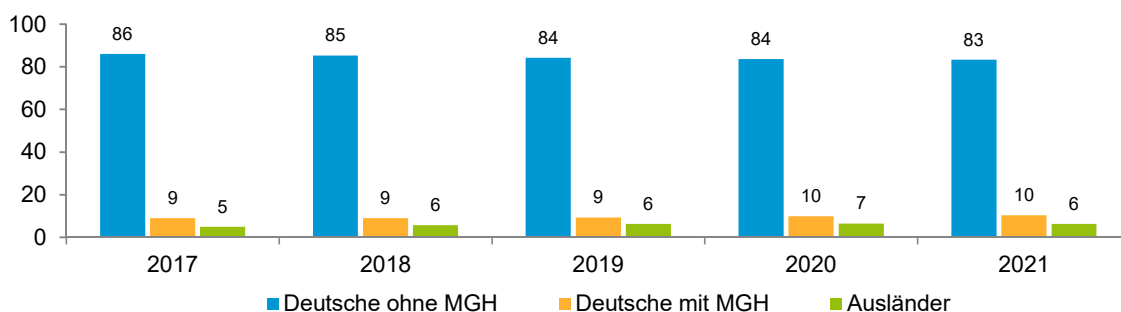

Datenblatt Migrationshintergrund Nürnberg Statistischer Bezirk: 79 Großgründlach

Bevölkerung mit Hauptwohnsitz in Nürnberg nach dem Migrationshintergrund (MGH)

	Insgesamt	Deutsche ohne MGH	Menschen mit MGH		
			Deutsche mit MGH	Ausländer	Insgesamt
2017	4 683	4 031	422	230	652
2018	4 724	4 031	425	268	693
2019	4 828	4 067	453	308	761
2020	4 807	4 020	474	313	787
2021	4 782	3 983	499	300	799
davon ...					
<u>nach Geschlecht</u>					
Männer	2 356	1 955	229	172	401
Frauen	2 426	2 028	270	128	398
<u>nach Altersgruppen</u>					
unter 3	133	106	26	1	27
3 bis unter 6	149	115	29	5	34
6 bis unter 10	189	139	47	3	50
10 bis unter 15	205	138	58	9	67
15 bis unter 18	101	75	24	2	26
18 bis unter 25	274	242	16	16	32
25 bis unter 45	1 080	879	95	106	201
45 bis unter 65	1 505	1 282	95	128	223
65 bis unter 80	773	696	51	26	77
80 u.m.	373	311	58	4	62
<u>nach Familienstand</u>					
ledig	1 652	1 329	228	95	323
verheiratet	2 549	2 149	218	182	400
verwitwet	320	278	32	10	42
geschieden	261	227	21	13	34
<u>nach Religionszugehörigkeit</u>					
evangelisch	1 968	1 871	87	10	97
katholisch	1 037	862	129	46	175
sonstige oder keine	1 777	1 250	283	244	527
<u>nach dem Bezugsland¹</u>					
Europa (o. Deutschland)			367	248	615
dar. Türkei			40	28	68
Rumänien			82	13	95
Polen			65	26	91
ehem. Jugoslawien			16	19	35
Russland			21	6	27
Griechenland			4	6	10
Italien			14	18	32
Tschechien			38	6	44
Ukraine			14	1	15
Afrika			22	3	25
Asien			66	30	96
dar. Kasachstan			12	1	13
Irak			13	1	14
Amerika, Australien, sonst.			44	19	63

¹ Bezugsland ist bei Ausländern deren Staatsangehörigkeit, bei Deutschen mit Migrationshintergrund die zweite Staatsangehörigkeit oder das Geburtsland

Statistischer Bezirk: 79 Großgründlach

Einwohner nach Migrationshintergrund (MGH) 2017 - 2021

Anteil an der Gesamtbevölkerung in %

Einwohner 2021 nach MGH und Altersgruppen

Menschen mit MGH 2021 nach dem Bezugsland

Einwohner 2021 nach MGH und Religionszugehörigkeit

Statistischer Bezirk: 79 Großgründlach