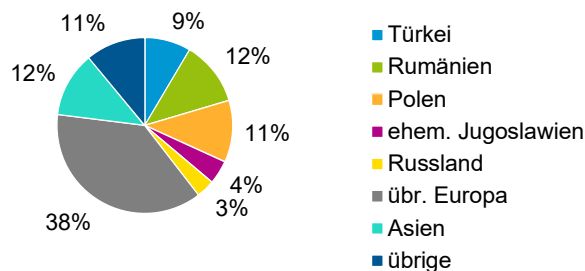

Datenblatt Migrationshintergrund Nürnberg Statistischer Bezirk: 79 Großgründlach

Bevölkerung mit Hauptwohnsitz in Nürnberg nach dem Migrationshintergrund (MGH)

	Insgesamt	Deutsche ohne MGH	Menschen mit MGH		
			Deutsche mit MGH	Ausländer	Insgesamt
2017	4 683	4 031	422	230	652
2018	4 724	4 031	425	268	693
2019	4 828	4 067	453	308	761
2020	4 807	4 020	474	313	787
2021	4 782	3 983	499	300	799
davon ...					
<u>nach Geschlecht</u>					
Männer	2 356	1 955	229	172	401
Frauen	2 426	2 028	270	128	398
<u>nach Altersgruppen</u>					
unter 3	133	106	26	1	27
3 bis unter 6	149	115	29	5	34
6 bis unter 10	189	139	47	3	50
10 bis unter 15	205	138	58	9	67
15 bis unter 18	101	75	24	2	26
18 bis unter 25	274	242	16	16	32
25 bis unter 45	1 080	879	95	106	201
45 bis unter 65	1 505	1 282	95	128	223
65 bis unter 80	773	696	51	26	77
80 u.m.	373	311	58	4	62
<u>nach Familienstand</u>					
ledig	1 652	1 329	228	95	323
verheiratet	2 549	2 149	218	182	400
verwitwet	320	278	32	10	42
geschieden	261	227	21	13	34
<u>nach Religionszugehörigkeit</u>					
evangelisch	1 968	1 871	87	10	97
katholisch	1 037	862	129	46	175
sonstige oder keine	1 777	1 250	283	244	527
<u>nach dem Bezugsland¹</u>					
Europa (o. Deutschland)			367	248	615
dar. Türkei			40	28	68
Rumänien			82	13	95
Polen			65	26	91
ehem. Jugoslawien			16	19	35
Russland			21	6	27
Griechenland			4	6	10
Italien			14	18	32
Tschechien			38	6	44
Ukraine			14	1	15
Afrika			22	3	25
Asien			66	30	96
dar. Kasachstan			12	1	13
Irak			13	1	14
Amerika, Australien, sonst.			44	19	63

¹ Bezugsland ist bei Ausländern deren Staatsangehörigkeit, bei Deutschen mit Migrationshintergrund die zweite Staatsangehörigkeit oder das Geburtsland

Statistischer Bezirk: 79 Großgründlach

Einwohner nach Migrationshintergrund (MGH) 2017 - 2021

Anteil an der Gesamtbevölkerung in %

Einwohner 2021 nach MGH und Altersgruppen

Menschen mit MGH 2021 nach dem Bezugsland

Einwohner 2021 nach MGH und Religionszugehörigkeit

Statistischer Bezirk: 79 Großgründlach