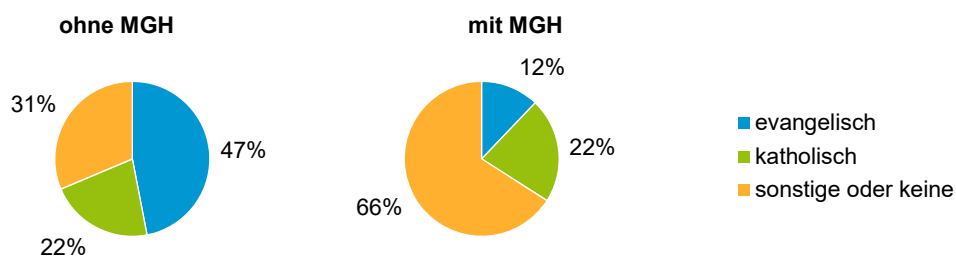

¹ Bezugsland ist bei Ausländern deren Staatsangehörigkeit, bei Deutschen mit Migrationshintergrund die zweite Staatsangehörigkeit oder das Geburtsland

Statistischer Bezirk: 79 Großgründlach

Einwohner nach Migrationshintergrund (MGH) 2017 - 2021

Anteil an der Gesamtbevölkerung in %

Einwohner 2021 nach MGH und Altersgruppen

Menschen mit MGH 2021 nach dem Bezugsland

Einwohner 2021 nach MGH und Religionszugehörigkeit

Statistischer Bezirk: 79 Großgründlach

Privathaushalte und Personen in Privathaushalten nach dem Migrationshintergrund (MGH)

	Privathaushalte	Personen in Privathaushalten			
		Insgesamt	darunter Kinder unter 18 J.	darunter Personen mit MGH	darunter Kinder unter 18 J. mit MGH
2017	2 154	4 722	748	654	162
2018	2 193	4 770	761	694	174
2019	2 264	4 884	777	764	187
2020	2 260	4 858	809	789	204
2021	2 264	4 832	783	799	204
davon ...					
Einpersonenhaushalte	774	774	-	147	-
<u>nach dem Alter</u>					
unter 18 Jahre	-	-	-	-	-
18 bis 34 Jahre	124	124	-	20	-
35 bis 64 Jahre	335	335	-	90	-
65 Jahre und älter	315	315	-	37	-
Mehrpersonenhaushalte	1 490	4 058	783	652	204
<u>nach der Zahl der Personen im Haushalt</u>					
2 Personen	820	1 640	30	190	6
3 Personen	331	993	176	158	41
4 u.m. Personen	339	1 425	577	304	157
<u>nach dem Haushaltstyp</u>					
Haushalte ohne Kinder	908	2 089	-	247	-
Haushalte mit Kindern	474	1 733	783	380	204
darunter allein Erziehende	59	161	89	25	15
sonstige MPH	108	236	-	25	-
<u>nach der Zahl der Kinder im Haushalt</u>					
1 Kind	212	637	212	116	48
2 Kinder	220	886	440	216	122
3 u.m. Kinder	42	210	131	48	34