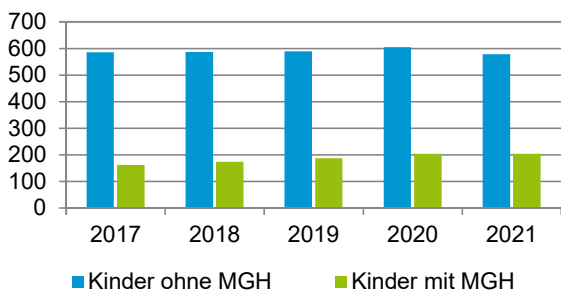

Statistischer Bezirk: 79 Großgründlach

Privathaushalte und Personen in Privathaushalten nach dem Migrationshintergrund (MGH)

	Privathaushalte	Personen in Privathaushalten			
		Insgesamt	darunter Kinder unter 18 J.	darunter Personen mit MGH	darunter Kinder unter 18 J. mit MGH
2017	2 154	4 722	748	654	162
2018	2 193	4 770	761	694	174
2019	2 264	4 884	777	764	187
2020	2 260	4 858	809	789	204
2021	2 264	4 832	783	799	204
davon ...					
Einpersonenhaushalte	774	774	-	147	-
<u>nach dem Alter</u>					
unter 18 Jahre	-	-	-	-	-
18 bis 34 Jahre	124	124	-	20	-
35 bis 64 Jahre	335	335	-	90	-
65 Jahre und älter	315	315	-	37	-
Mehrpersonenhaushalte	1 490	4 058	783	652	204
<u>nach der Zahl der Personen im Haushalt</u>					
2 Personen	820	1 640	30	190	6
3 Personen	331	993	176	158	41
4 u.m. Personen	339	1 425	577	304	157
<u>nach dem Haushaltstyp</u>					
Haushalte ohne Kinder	908	2 089	-	247	-
Haushalte mit Kindern	474	1 733	783	380	204
darunter allein Erziehende	59	161	89	25	15
sonstige MPH	108	236	-	25	-
<u>nach der Zahl der Kinder im Haushalt</u>					
1 Kind	212	637	212	116	48
2 Kinder	220	886	440	216	122
3 u.m. Kinder	42	210	131	48	34

Kinder unter 18 Jahre nach MGH 2017 - 2021