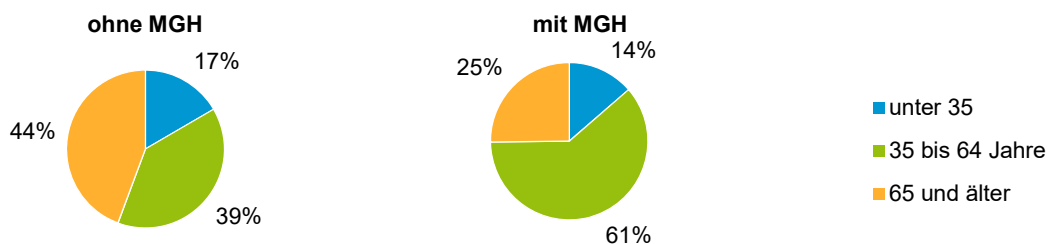

Privathaushalte und Personen in Privathaushalten nach dem Migrationshintergrund (MGH)

	Privathaushalte	Personen in Privathaushalten			
		Insgesamt	darunter Kinder unter 18 J.	darunter Personen mit MGH	darunter Kinder unter 18 J. mit MGH
2017	2 154	4 722	748	654	162
2018	2 193	4 770	761	694	174
2019	2 264	4 884	777	764	187
2020	2 260	4 858	809	789	204
2021	2 264	4 832	783	799	204
davon ...					
Einpersonenhaushalte	774	774	-	147	-
<u>nach dem Alter</u>					
unter 18 Jahre	-	-	-	-	-
18 bis 34 Jahre	124	124	-	20	-
35 bis 64 Jahre	335	335	-	90	-
65 Jahre und älter	315	315	-	37	-
Mehrpersonenhaushalte	1 490	4 058	783	652	204
<u>nach der Zahl der Personen im Haushalt</u>					
2 Personen	820	1 640	30	190	6
3 Personen	331	993	176	158	41
4 u.m. Personen	339	1 425	577	304	157
<u>nach dem Haushaltstyp</u>					
Haushalte ohne Kinder	908	2 089	-	247	-
Haushalte mit Kindern	474	1 733	783	380	204
darunter allein Erziehende	59	161	89	25	15
sonstige MPH	108	236	-	25	-
<u>nach der Zahl der Kinder im Haushalt</u>					
1 Kind	212	637	212	116	48
2 Kinder	220	886	440	216	122
3 u.m. Kinder	42	210	131	48	34

Kinder unter 18 Jahre nach MGH 2017 - 2021

Einwohner in Mehrpersonenhaushalten 2021 nach MGH und Zahl der Kinder im Haushalt

Statistischer Bezirk: 79 Großgründlach

Einpersonenhaushalte 2021 nach Migrationshintergrund (MGH) und Alter

Bevölkerung am Ort der Hauptwohnung 2021 nach Migrationshintergrund

- Deutsche ohne MGH
- Deutsche mit MGH
- Ausländer

Quelle: Einwohnermelderegister, MigraPro
Amt für Stadtforschung und Statistik für Nürnberg und Fürth