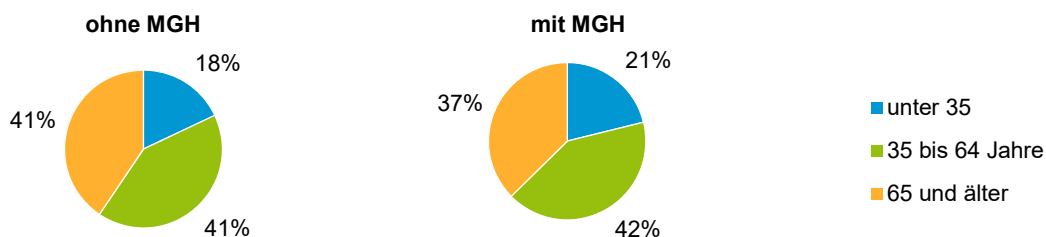

Anteil an der Gesamtbevölkerung in %

Einwohner 2021 nach MGH und Altersgruppen

Menschen mit MGH 2021 nach dem Bezugsland

Einwohner 2021 nach MGH und Religionszugehörigkeit

Statistischer Bezirk: 83 Marienberg

Privathaushalte und Personen in Privathaushalten nach dem Migrationshintergrund (MGH)

	Privathaushalte	Personen in Privathaushalten			
		Insgesamt	darunter Kinder unter 18 J.	darunter Personen mit MGH	darunter Kinder unter 18 J. mit MGH
2017	1 993	4 149	716	875	224
2018	1 984	4 126	707	876	227
2019	1 964	4 059	696	865	221
2020	1 994	4 146	730	896	237
2021	1 996	4 164	750	938	256
davon ...					
Einpersonenhaushalte	796	796	-	123	-
<u>nach dem Alter</u>					
unter 18 Jahre	-	-	-	-	-
18 bis 34 Jahre	147	147	-	26	-
35 bis 64 Jahre	330	330	-	51	-
65 Jahre und älter	319	319	-	46	-
Mehrpersonenhaushalte	1 200	3 368	750	815	256
<u>nach der Zahl der Personen im Haushalt</u>					
2 Personen	616	1 232	35	222	10
3 Personen	265	795	169	218	68
4 u.m. Personen	319	1 341	546	375	178
<u>nach dem Haushaltstyp</u>					
Haushalte ohne Kinder	641	1 470	-	266	-
Haushalte mit Kindern	462	1 683	750	510	256
darunter allein Erziehende	64	163	83	50	27
sonstige MPH	97	215	-	39	-
<u>nach der Zahl der Kinder im Haushalt</u>					
1 Kind	215	656	215	213	81
2 Kinder	209	836	418	235	134
3 u.m. Kinder	38	191	117	62	41

Kinder unter 18 Jahre nach MGH 2017 - 2021

Einwohner in Mehrpersonenhaushalten 2021 nach MGH und Zahl der Kinder im Haushalt

Statistischer Bezirk: 83 Marienberg

Einpersonenhaushalte 2021 nach Migrationshintergrund (MGH) und Alter

Bevölkerung am Ort der Hauptwohnung 2021 nach Migrationshintergrund

- Deutsche ohne MGH
- Deutsche mit MGH
- Ausländer

Quelle: Einwohnermelderegister, MigraPro
Amt für Stadtforschung und Statistik für Nürnberg und Fürth