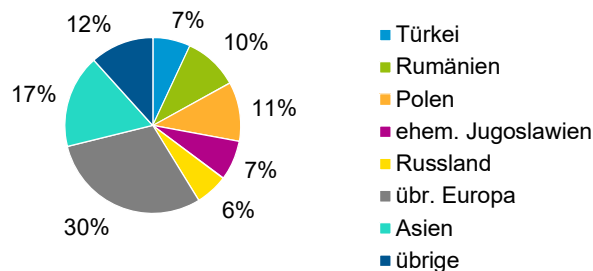

Datenblatt Migrationshintergrund Nürnberg Statistischer Bezirk: 83 Marienberg

Bevölkerung mit Hauptwohnsitz in Nürnberg nach dem Migrationshintergrund (MGH)

	Insgesamt	Deutsche ohne MGH	Menschen mit MGH		
			Deutsche mit MGH	Ausländer	Insgesamt
2017	4 230	3 298	593	339	932
2018	4 221	3 284	600	337	937
2019	4 138	3 225	587	326	913
2020	4 223	3 284	625	314	939
2021	4 238	3 256	644	338	982
davon ...					
<u>nach Geschlecht</u>					
Männer	2 038	1 573	309	156	465
Frauen	2 200	1 683	335	182	517
<u>nach Altersgruppen</u>					
unter 3	127	76	37	14	51
3 bis unter 6	126	77	40	9	49
6 bis unter 10	162	107	45	10	55
10 bis unter 15	212	144	57	11	68
15 bis unter 18	119	86	26	7	33
18 bis unter 25	223	172	35	16	51
25 bis unter 45	935	691	122	122	244
45 bis unter 65	1 295	1 056	149	90	239
65 bis unter 80	652	548	73	31	104
80 u.m.	387	299	60	28	88
<u>nach Familienstand</u>					
ledig	1 680	1 274	294	112	406
verheiratet	1 991	1 542	264	185	449
verwitwet	293	231	39	23	62
geschieden	274	209	47	18	65
<u>nach Religionszugehörigkeit</u>					
evangelisch	1 411	1 296	104	11	115
katholisch	952	750	148	54	202
sonstige oder keine	1 875	1 210	392	273	665
<u>nach dem Bezugsland¹</u>					
Europa (o. Deutschland)			462	237	699
dar. Türkei			42	26	68
Rumänien			74	25	99
Polen			94	13	107
ehem. Jugoslawien			42	30	72
Russland			52	7	59
Griechenland			18	22	40
Italien			10	24	34
Tschechien			30	3	33
Ukraine			15	21	36
Afrika			16	9	25
Asien			97	71	168
dar. Kasachstan			20	-	20
Irak			12	8	20
Amerika, Australien, sonst.			69	21	90

¹ Bezugsland ist bei Ausländern deren Staatsangehörigkeit, bei Deutschen mit Migrationshintergrund die zweite Staatsangehörigkeit oder das Geburtsland

Statistischer Bezirk: 83 Marienberg

Einwohner nach Migrationshintergrund (MGH) 2017 - 2021

Anteil an der Gesamtbevölkerung in %

Einwohner 2021 nach MGH und Altersgruppen

Menschen mit MGH 2021 nach dem Bezugsland

Einwohner 2021 nach MGH und Religionszugehörigkeit

Statistischer Bezirk: 83 Marienberg