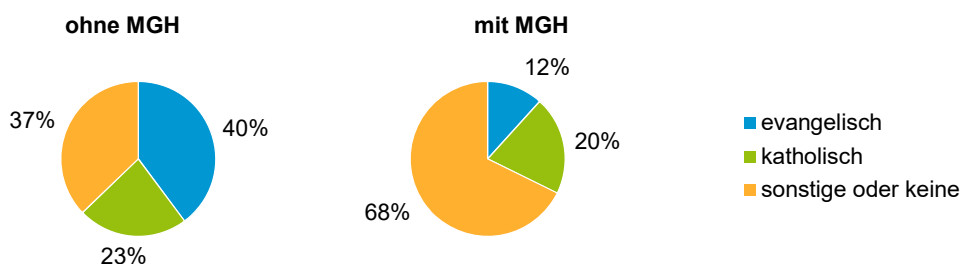

¹ Bezugsland ist bei Ausländern deren Staatsangehörigkeit, bei Deutschen mit Migrationshintergrund die zweite Staatsangehörigkeit oder das Geburtsland

Statistischer Bezirk: 83 Marienberg

Einwohner nach Migrationshintergrund (MGH) 2017 - 2021

Anteil an der Gesamtbevölkerung in %

Einwohner 2021 nach MGH und Altersgruppen

Menschen mit MGH 2021 nach dem Bezugsland

Einwohner 2021 nach MGH und Religionszugehörigkeit

Statistischer Bezirk: 83 Marienberg

Privathaushalte und Personen in Privathaushalten nach dem Migrationshintergrund (MGH)

	Privathaushalte	Personen in Privathaushalten			
		Insgesamt	darunter Kinder unter 18 J.	darunter Personen mit MGH	darunter Kinder unter 18 J. mit MGH
2017	1 993	4 149	716	875	224
2018	1 984	4 126	707	876	227
2019	1 964	4 059	696	865	221
2020	1 994	4 146	730	896	237
2021	1 996	4 164	750	938	256
davon ...					
Einpersonenhaushalte	796	796	-	123	-
<u>nach dem Alter</u>					
unter 18 Jahre	-	-	-	-	-
18 bis 34 Jahre	147	147	-	26	-
35 bis 64 Jahre	330	330	-	51	-
65 Jahre und älter	319	319	-	46	-
Mehrpersonenhaushalte	1 200	3 368	750	815	256
<u>nach der Zahl der Personen im Haushalt</u>					
2 Personen	616	1 232	35	222	10
3 Personen	265	795	169	218	68
4 u.m. Personen	319	1 341	546	375	178
<u>nach dem Haushaltstyp</u>					
Haushalte ohne Kinder	641	1 470	-	266	-
Haushalte mit Kindern	462	1 683	750	510	256
darunter allein Erziehende	64	163	83	50	27
sonstige MPH	97	215	-	39	-
<u>nach der Zahl der Kinder im Haushalt</u>					
1 Kind	215	656	215	213	81
2 Kinder	209	836	418	235	134
3 u.m. Kinder	38	191	117	62	41