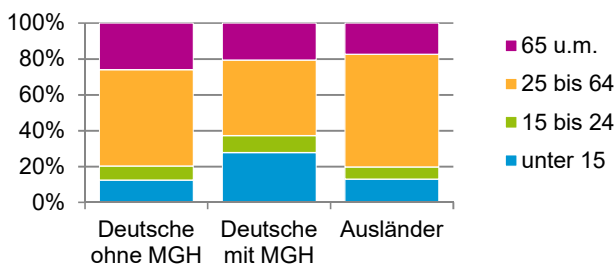

Datenblatt Migrationshintergrund Nürnberg Statistischer Bezirk: 83 Marienberg

Bevölkerung mit Hauptwohnsitz in Nürnberg nach dem Migrationshintergrund (MGH)

	Insgesamt	Deutsche ohne MGH	Menschen mit MGH		
			Deutsche mit MGH	Ausländer	Insgesamt
2017	4 230	3 298	593	339	932
2018	4 221	3 284	600	337	937
2019	4 138	3 225	587	326	913
2020	4 223	3 284	625	314	939
2021	4 238	3 256	644	338	982
davon ...					
<u>nach Geschlecht</u>					
Männer	2 038	1 573	309	156	465
Frauen	2 200	1 683	335	182	517
<u>nach Altersgruppen</u>					
unter 3	127	76	37	14	51
3 bis unter 6	126	77	40	9	49
6 bis unter 10	162	107	45	10	55
10 bis unter 15	212	144	57	11	68
15 bis unter 18	119	86	26	7	33
18 bis unter 25	223	172	35	16	51
25 bis unter 45	935	691	122	122	244
45 bis unter 65	1 295	1 056	149	90	239
65 bis unter 80	652	548	73	31	104
80 u.m.	387	299	60	28	88
<u>nach Familienstand</u>					
ledig	1 680	1 274	294	112	406
verheiratet	1 991	1 542	264	185	449
verwitwet	293	231	39	23	62
geschieden	274	209	47	18	65
<u>nach Religionszugehörigkeit</u>					
evangelisch	1 411	1 296	104	11	115
katholisch	952	750	148	54	202
sonstige oder keine	1 875	1 210	392	273	665
<u>nach dem Bezugsland¹</u>					
Europa (o. Deutschland)			462	237	699
dar. Türkei			42	26	68
Rumänien			74	25	99
Polen			94	13	107
ehem. Jugoslawien			42	30	72
Russland			52	7	59
Griechenland			18	22	40
Italien			10	24	34
Tschechien			30	3	33
Ukraine			15	21	36
Afrika			16	9	25
Asien			97	71	168
dar. Kasachstan			20	-	20
Irak			12	8	20
Amerika, Australien, sonst.			69	21	90

¹ Bezugsland ist bei Ausländern deren Staatsangehörigkeit, bei Deutschen mit Migrationshintergrund die zweite Staatsangehörigkeit oder das Geburtsland

Statistischer Bezirk: 83 Marienberg

Einwohner nach Migrationshintergrund (MGH) 2017 - 2021

Anteil an der Gesamtbevölkerung in %

Einwohner 2021 nach MGH und Altersgruppen

Menschen mit MGH 2021 nach dem Bezugsland

Einwohner 2021 nach MGH und Religionszugehörigkeit

Statistischer Bezirk: 83 Marienberg