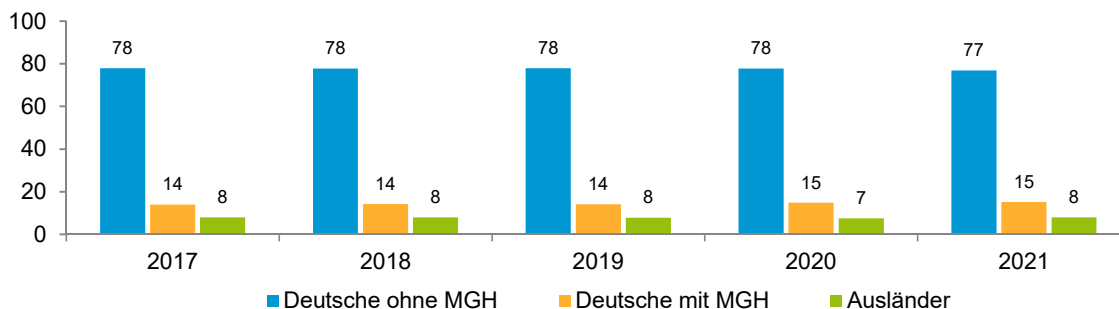

Datenblatt Migrationshintergrund Nürnberg Statistischer Bezirk: 83 Marienberg

Bevölkerung mit Hauptwohnsitz in Nürnberg nach dem Migrationshintergrund (MGH)

	Insgesamt	Deutsche ohne MGH	Menschen mit MGH		
			Deutsche mit MGH	Ausländer	Insgesamt
2017	4 230	3 298	593	339	932
2018	4 221	3 284	600	337	937
2019	4 138	3 225	587	326	913
2020	4 223	3 284	625	314	939
2021	4 238	3 256	644	338	982
davon ...					
<u>nach Geschlecht</u>					
Männer	2 038	1 573	309	156	465
Frauen	2 200	1 683	335	182	517
<u>nach Altersgruppen</u>					
unter 3	127	76	37	14	51
3 bis unter 6	126	77	40	9	49
6 bis unter 10	162	107	45	10	55
10 bis unter 15	212	144	57	11	68
15 bis unter 18	119	86	26	7	33
18 bis unter 25	223	172	35	16	51
25 bis unter 45	935	691	122	122	244
45 bis unter 65	1 295	1 056	149	90	239
65 bis unter 80	652	548	73	31	104
80 u.m.	387	299	60	28	88
<u>nach Familienstand</u>					
ledig	1 680	1 274	294	112	406
verheiratet	1 991	1 542	264	185	449
verwitwet	293	231	39	23	62
geschieden	274	209	47	18	65
<u>nach Religionszugehörigkeit</u>					
evangelisch	1 411	1 296	104	11	115
katholisch	952	750	148	54	202
sonstige oder keine	1 875	1 210	392	273	665
<u>nach dem Bezugsland¹</u>					
Europa (o. Deutschland)			462	237	699
dar. Türkei			42	26	68
Rumänien			74	25	99
Polen			94	13	107
ehem. Jugoslawien			42	30	72
Russland			52	7	59
Griechenland			18	22	40
Italien			10	24	34
Tschechien			30	3	33
Ukraine			15	21	36
Afrika			16	9	25
Asien			97	71	168
dar. Kasachstan			20	-	20
Irak			12	8	20
Amerika, Australien, sonst.			69	21	90

¹ Bezugsland ist bei Ausländern deren Staatsangehörigkeit, bei Deutschen mit Migrationshintergrund die zweite Staatsangehörigkeit oder das Geburtsland

Statistischer Bezirk: 83 Marienberg

Einwohner nach Migrationshintergrund (MGH) 2017 - 2021

Anteil an der Gesamtbevölkerung in %

Einwohner 2021 nach MGH und Altersgruppen

Menschen mit MGH 2021 nach dem Bezugsland

Einwohner 2021 nach MGH und Religionszugehörigkeit

Statistischer Bezirk: 83 Marienberg