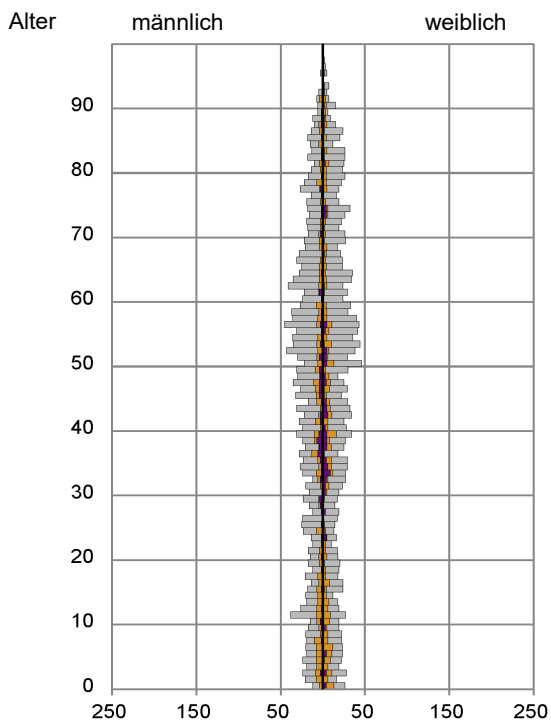

Bevölkerung am Ort der Hauptwohnung 2021 nach Migrationshintergrund

- Deutsche ohne MGH
- Deutsche mit MGH
- Ausländer

Quelle: Einwohnermelderegister, MigraPro
Amt für Stadtforschung und Statistik für Nürnberg und Fürth