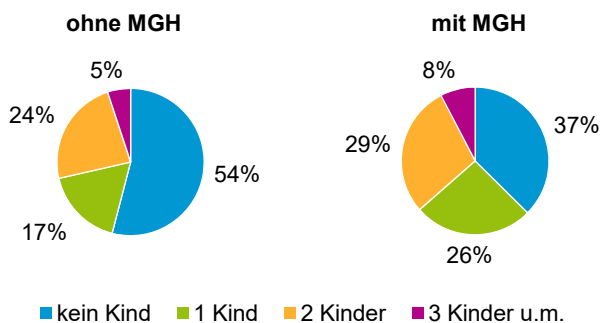

Einwohner in Mehrpersonenhaushalten 2021 nach MGH und Zahl der Kinder im Haushalt