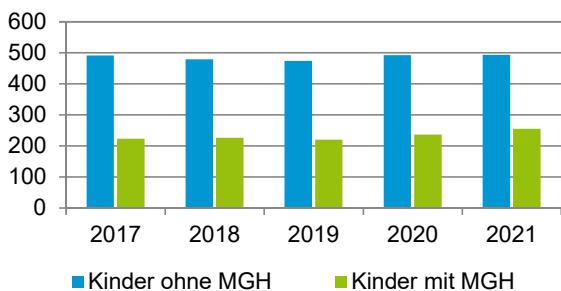

Statistischer Bezirk: 83 Marienberg

Privathaushalte und Personen in Privathaushalten nach dem Migrationshintergrund (MGH)

	Privathaushalte	Personen in Privathaushalten			
		Insgesamt	darunter Kinder unter 18 J.	darunter Personen mit MGH	darunter Kinder unter 18 J. mit MGH
2017	1 993	4 149	716	875	224
2018	1 984	4 126	707	876	227
2019	1 964	4 059	696	865	221
2020	1 994	4 146	730	896	237
2021	1 996	4 164	750	938	256
davon ...					
Einpersonenhaushalte	796	796	-	123	-
<u>nach dem Alter</u>					
unter 18 Jahre	-	-	-	-	-
18 bis 34 Jahre	147	147	-	26	-
35 bis 64 Jahre	330	330	-	51	-
65 Jahre und älter	319	319	-	46	-
Mehrpersonenhaushalte	1 200	3 368	750	815	256
<u>nach der Zahl der Personen im Haushalt</u>					
2 Personen	616	1 232	35	222	10
3 Personen	265	795	169	218	68
4 u.m. Personen	319	1 341	546	375	178
<u>nach dem Haushaltstyp</u>					
Haushalte ohne Kinder	641	1 470	-	266	-
Haushalte mit Kindern	462	1 683	750	510	256
darunter allein Erziehende	64	163	83	50	27
sonstige MPH	97	215	-	39	-
<u>nach der Zahl der Kinder im Haushalt</u>					
1 Kind	215	656	215	213	81
2 Kinder	209	836	418	235	134
3 u.m. Kinder	38	191	117	62	41

Kinder unter 18 Jahre nach MGH 2017 - 2021