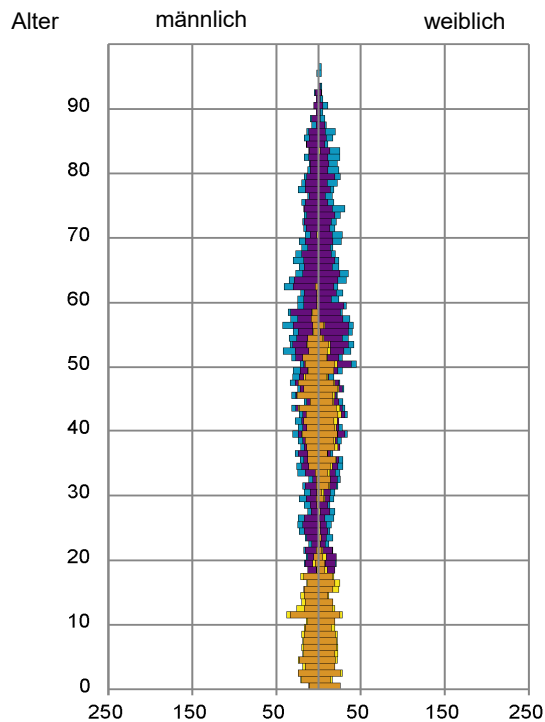

Bevölkerung in Privathaushalten 2021 nach Haushaltstypen

- Paar/Ehepaar mit Kind(ern)
- Alleinerziehende
- Haushalt ohne Kind(er)
- Einpersonenhaushalt

Quelle: Einwohnermelderegister, HHGEN
Amt für Stadtforschung und Statistik für Nürnberg und Fürth

Impressum

Herausgeberin:
Stadt Nürnberg
Amt für Stadtforschung und Statistik
für Nürnberg und Fürth
Unschlittplatz 7a
90403 Nürnberg