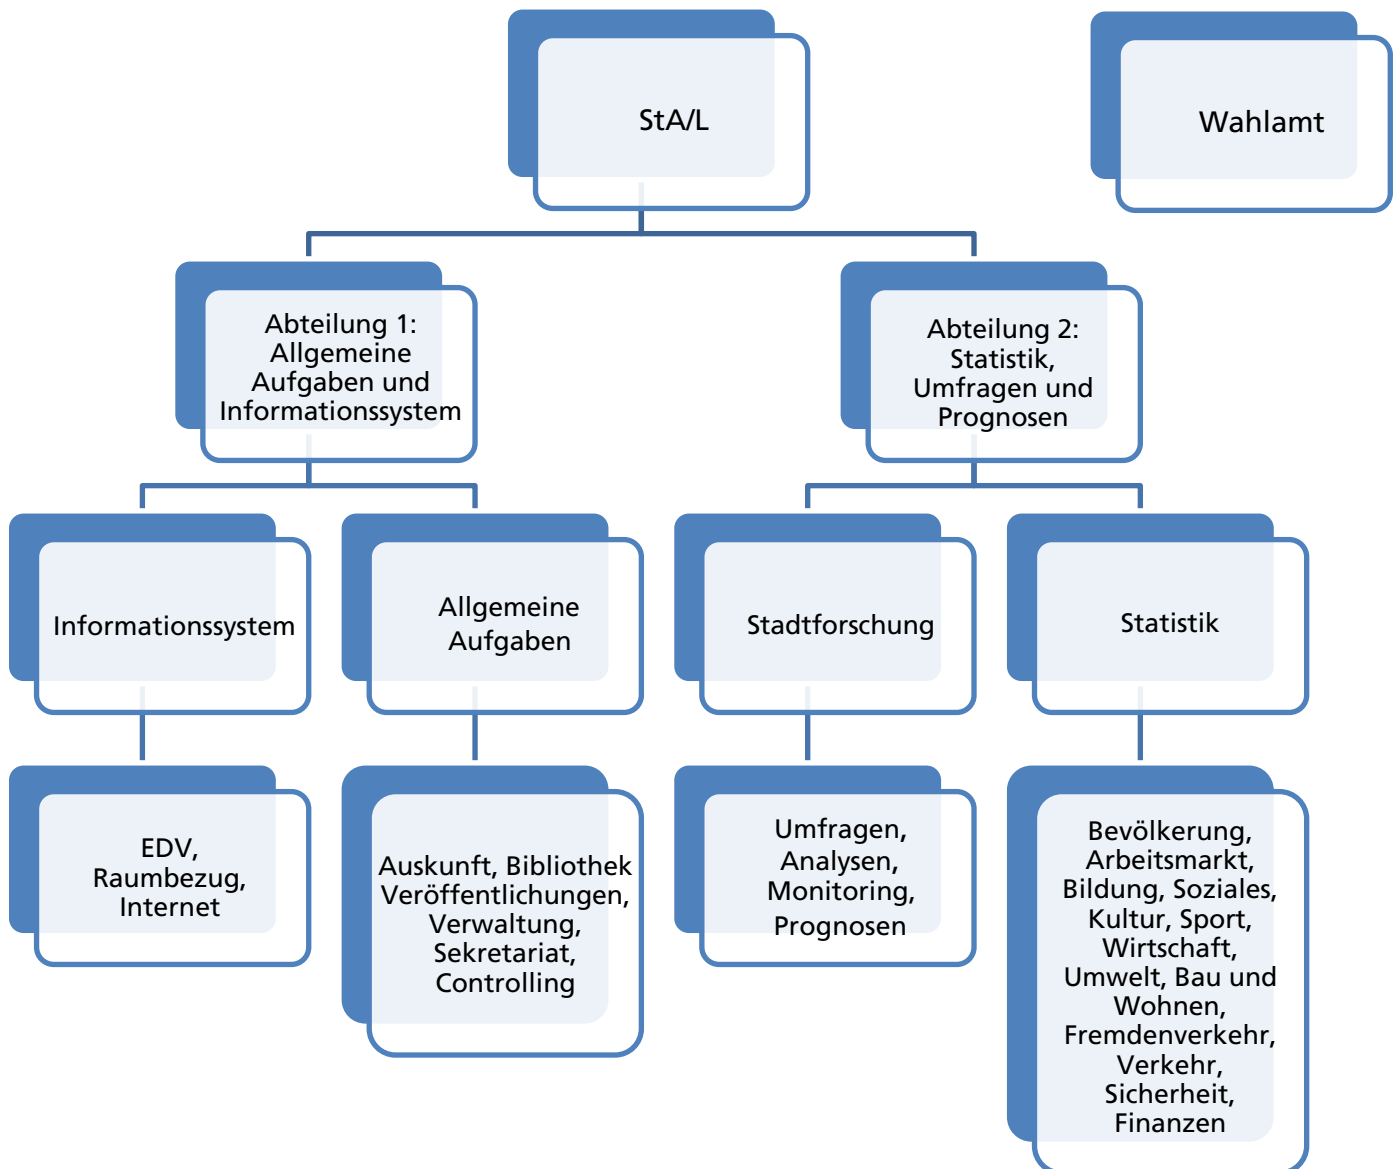

# Organigramm StA

Organisationsstruktur des Amtes für Stadtforschung und Statistik für Nürnberg und Fürth

Anzahl der Mitarbeiterinnen und Mitarbeiter: ungefähr 25