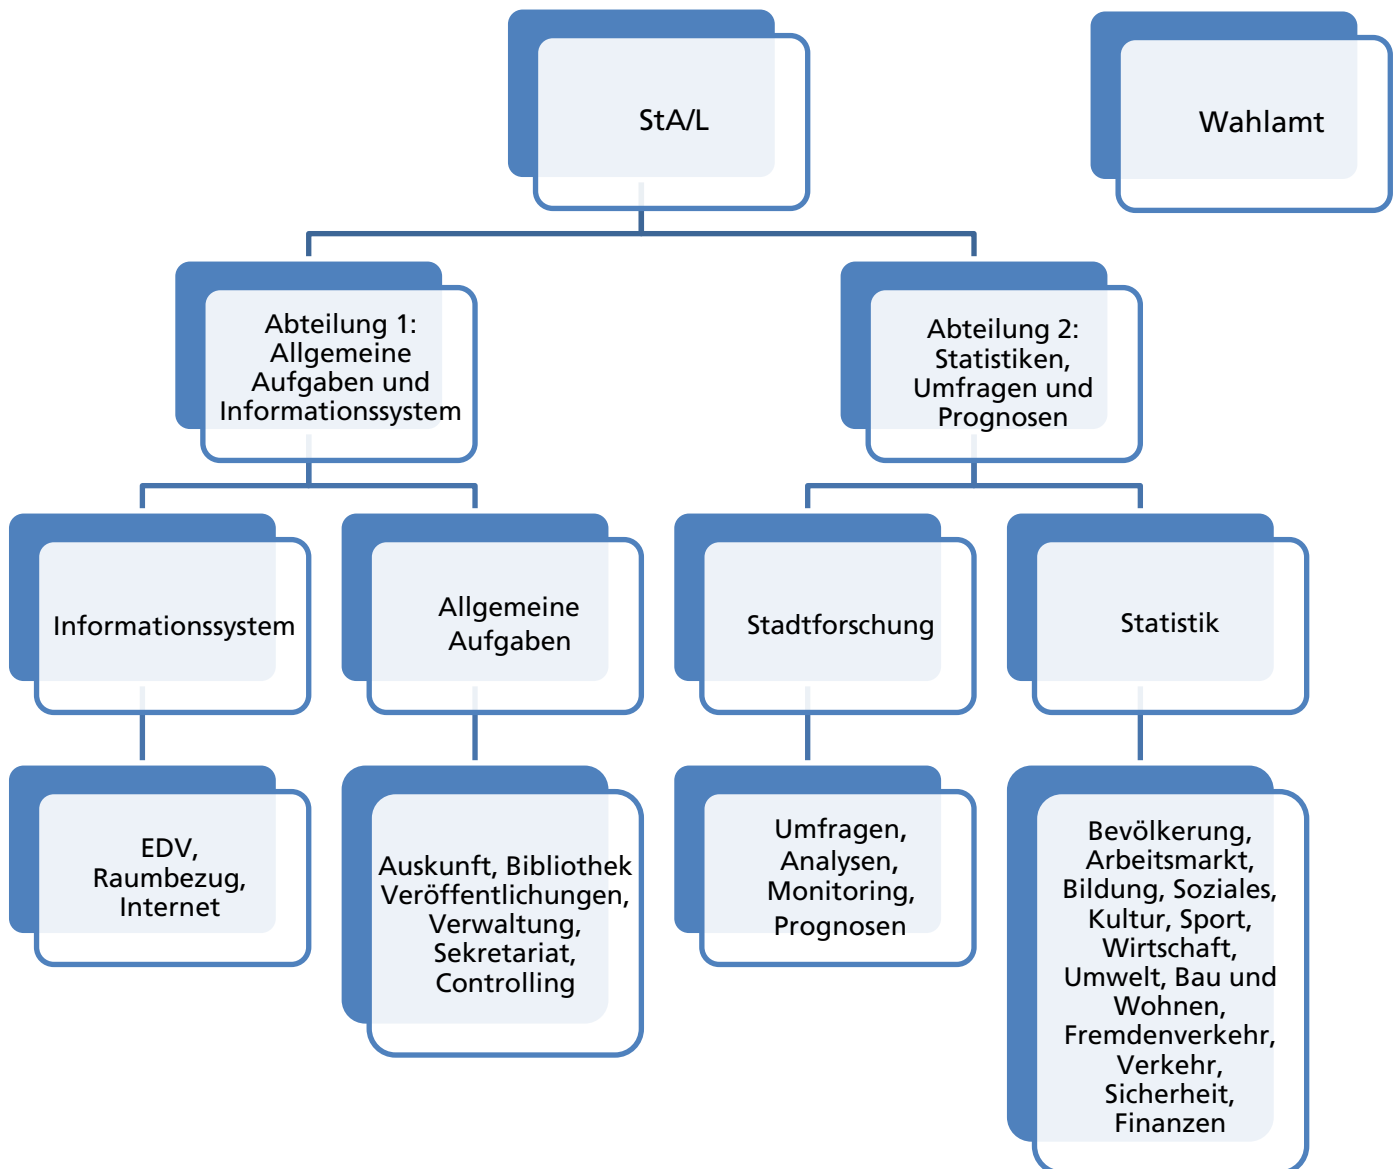

# Organigramm StA

Organisationsstruktur des Amtes für Stadtforschung und Statistik für Nürnberg und Fürth

Anzahl der Mitarbeiterinnen und Mitarbeiter: ungefähr 25