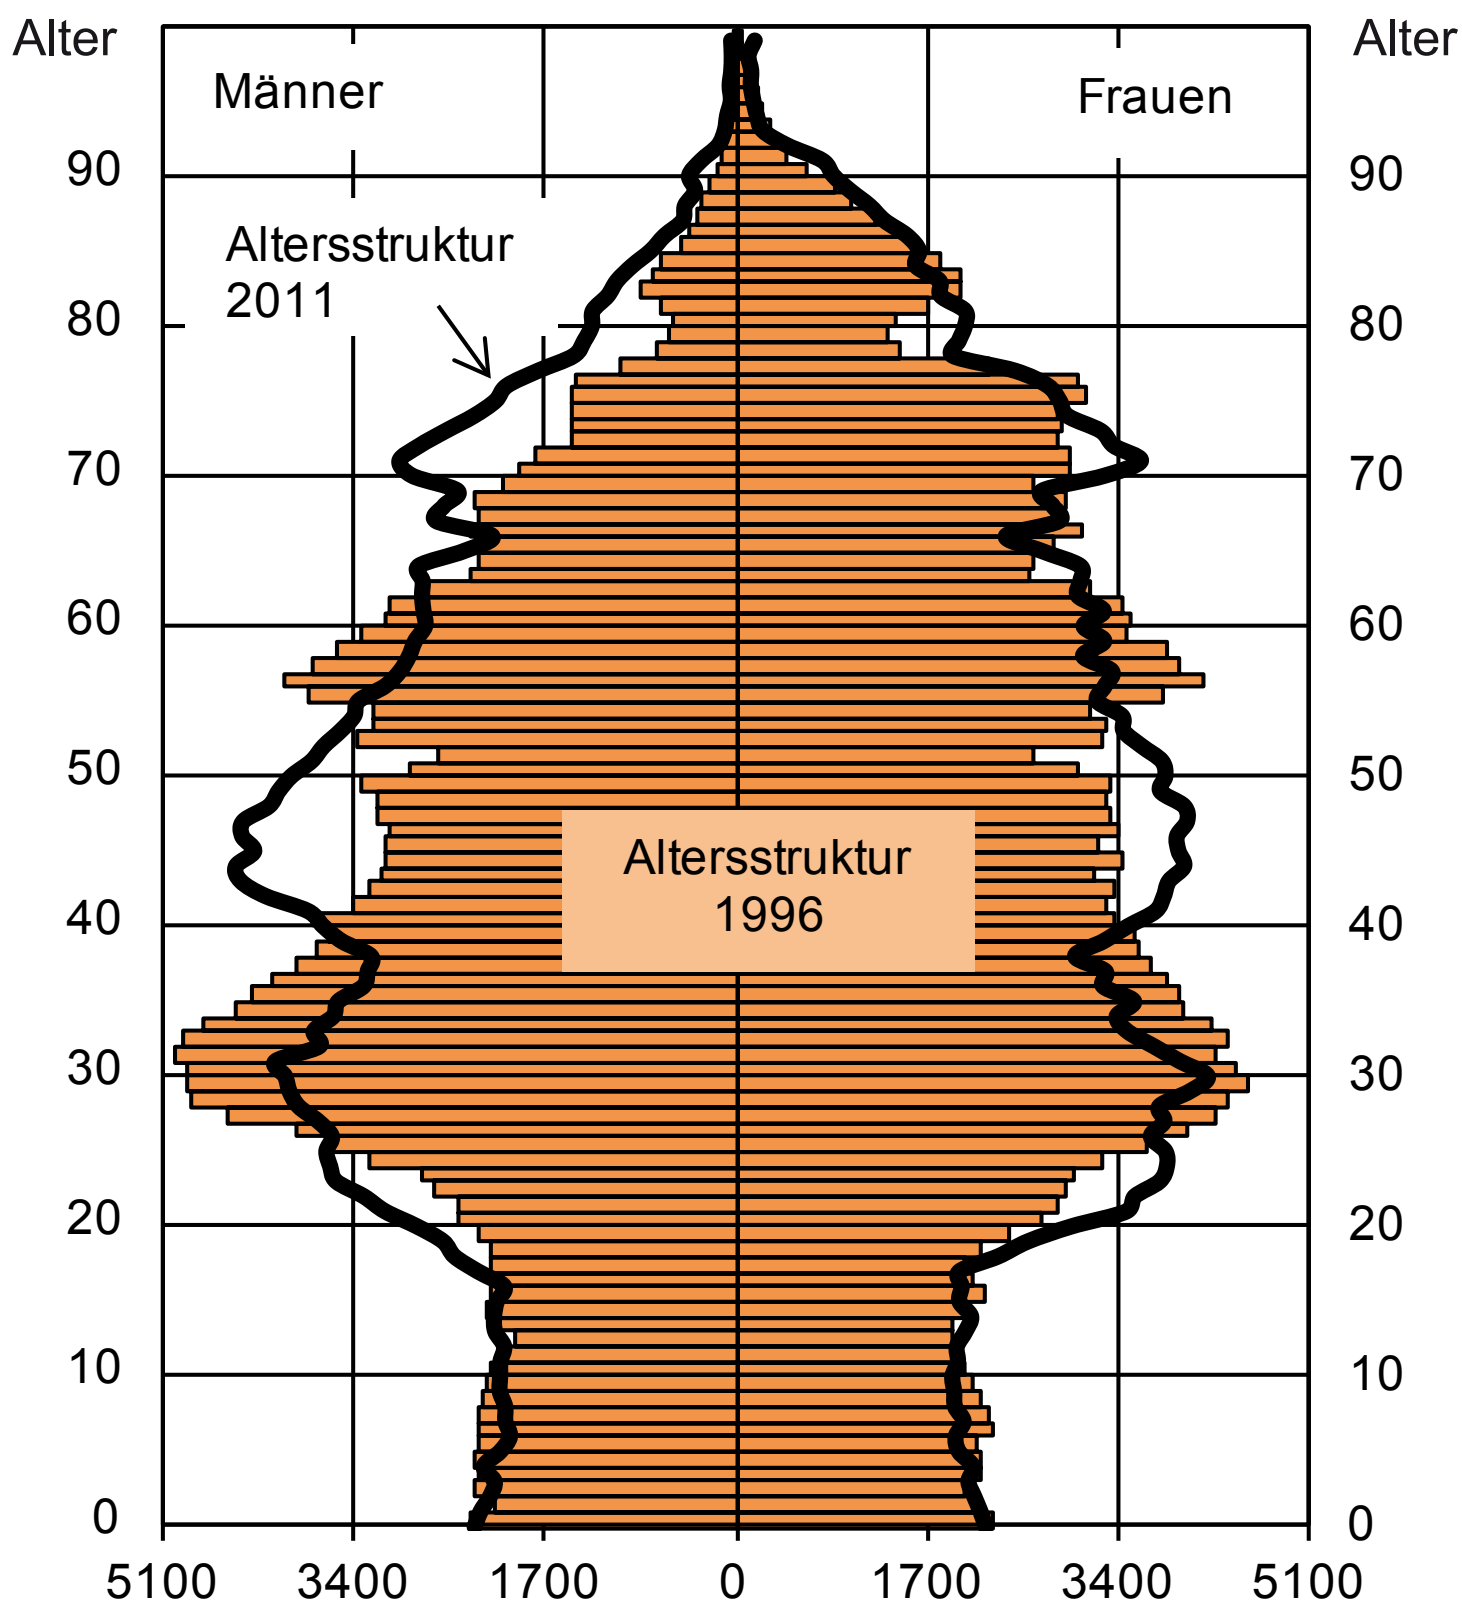

Altersstruktur der Bevölkerung am Ort der Hauptwohnung in Nürnberg 1996 und 2011

Quelle: Bevölkerungsfortschreibung des Bayerischen Landesamtes für Statistik und Datenverarbeitung