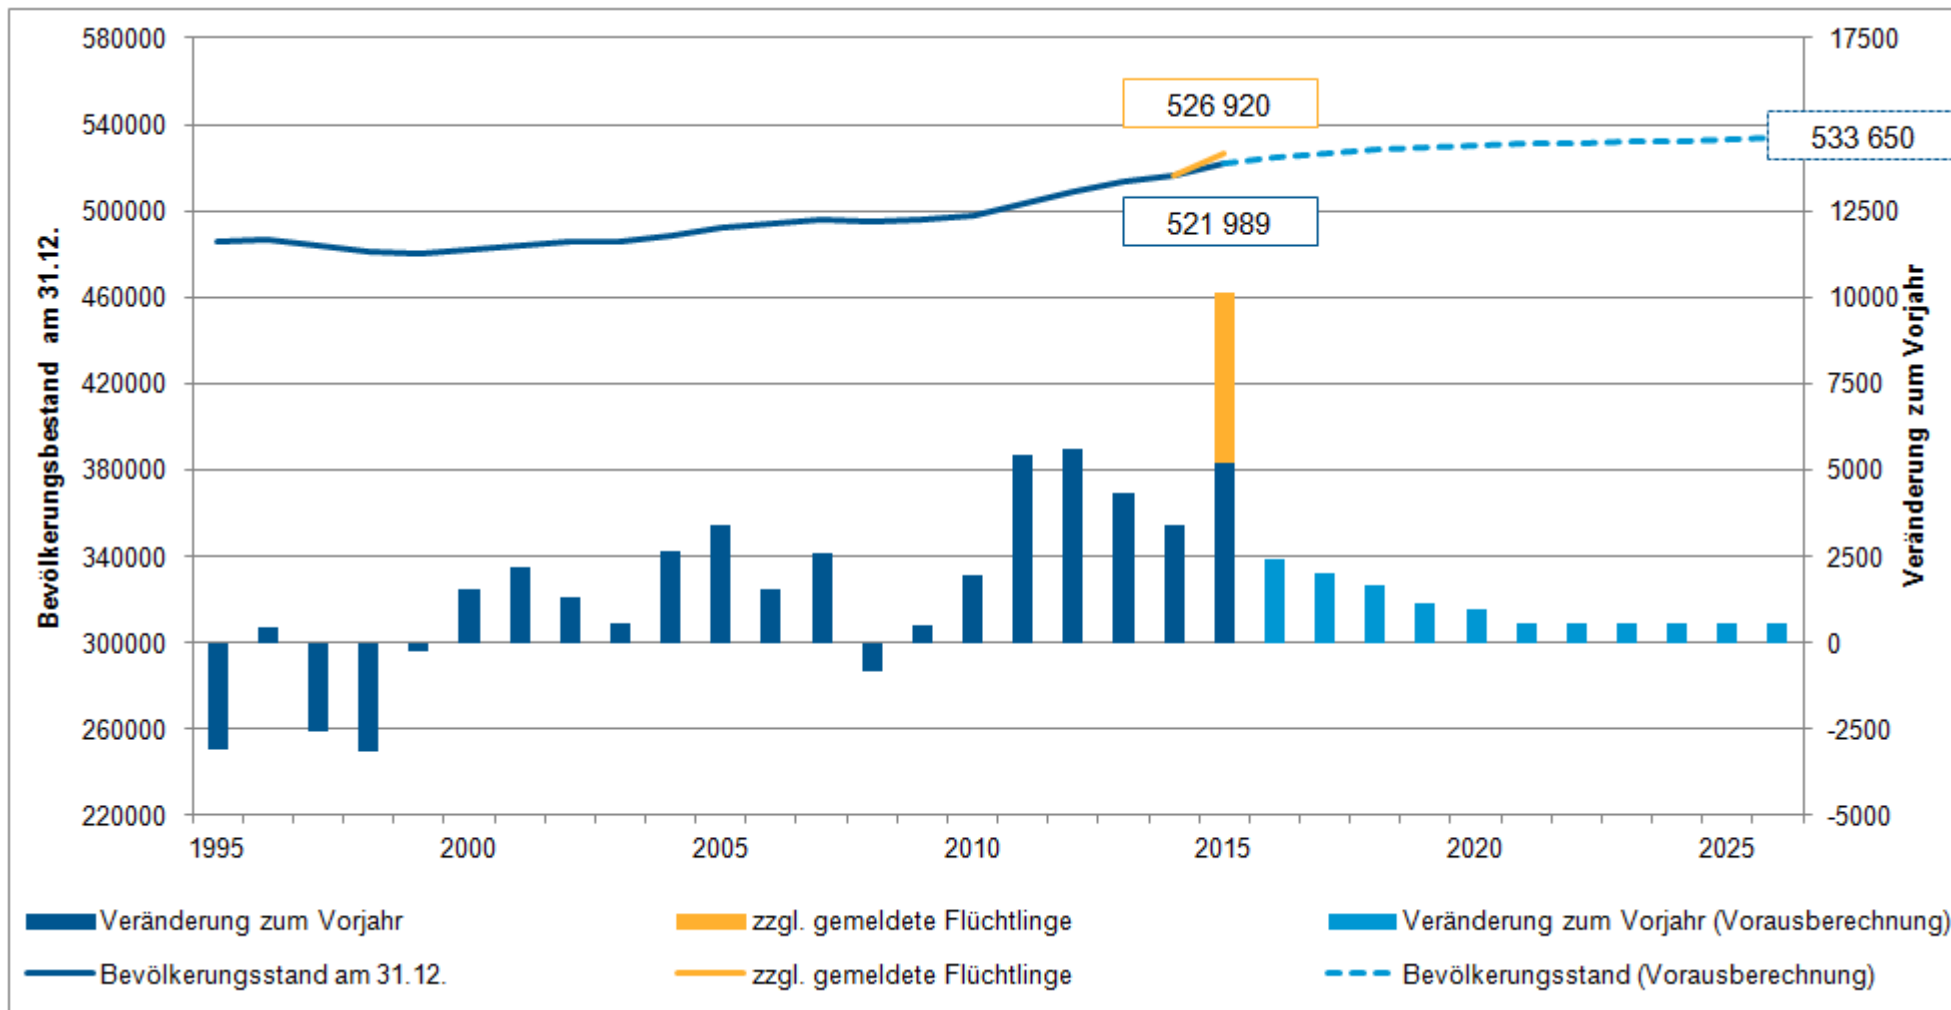

## Entwicklung der Bevölkerungszahl Nürnbergs 1995 bis 2026

Quelle: Einwohnermelderegister Stadt Nürnberg (Bestandsdaten) und StA-Vorausberechnung 2016 ohne Flüchtlinge

Amt für Stadtforschung und Statistik

# Altersstruktur der Bevölkerung in Nürnberg 2005, 2015 und 2026

Quelle: Einwohnermelderegister Stadt Nürnberg (Bestandsdaten) und StA-Vorausberechnung 2016 ohne Flüchtlinge  
Amt für Stadtforschung und Statistik

## Bevölkerungsvorausberechnung Zu- und Abnahme 2016 - 2026

**Angenommene Neubaubezieher 2016-2026**

Zunahme (max. 3960)