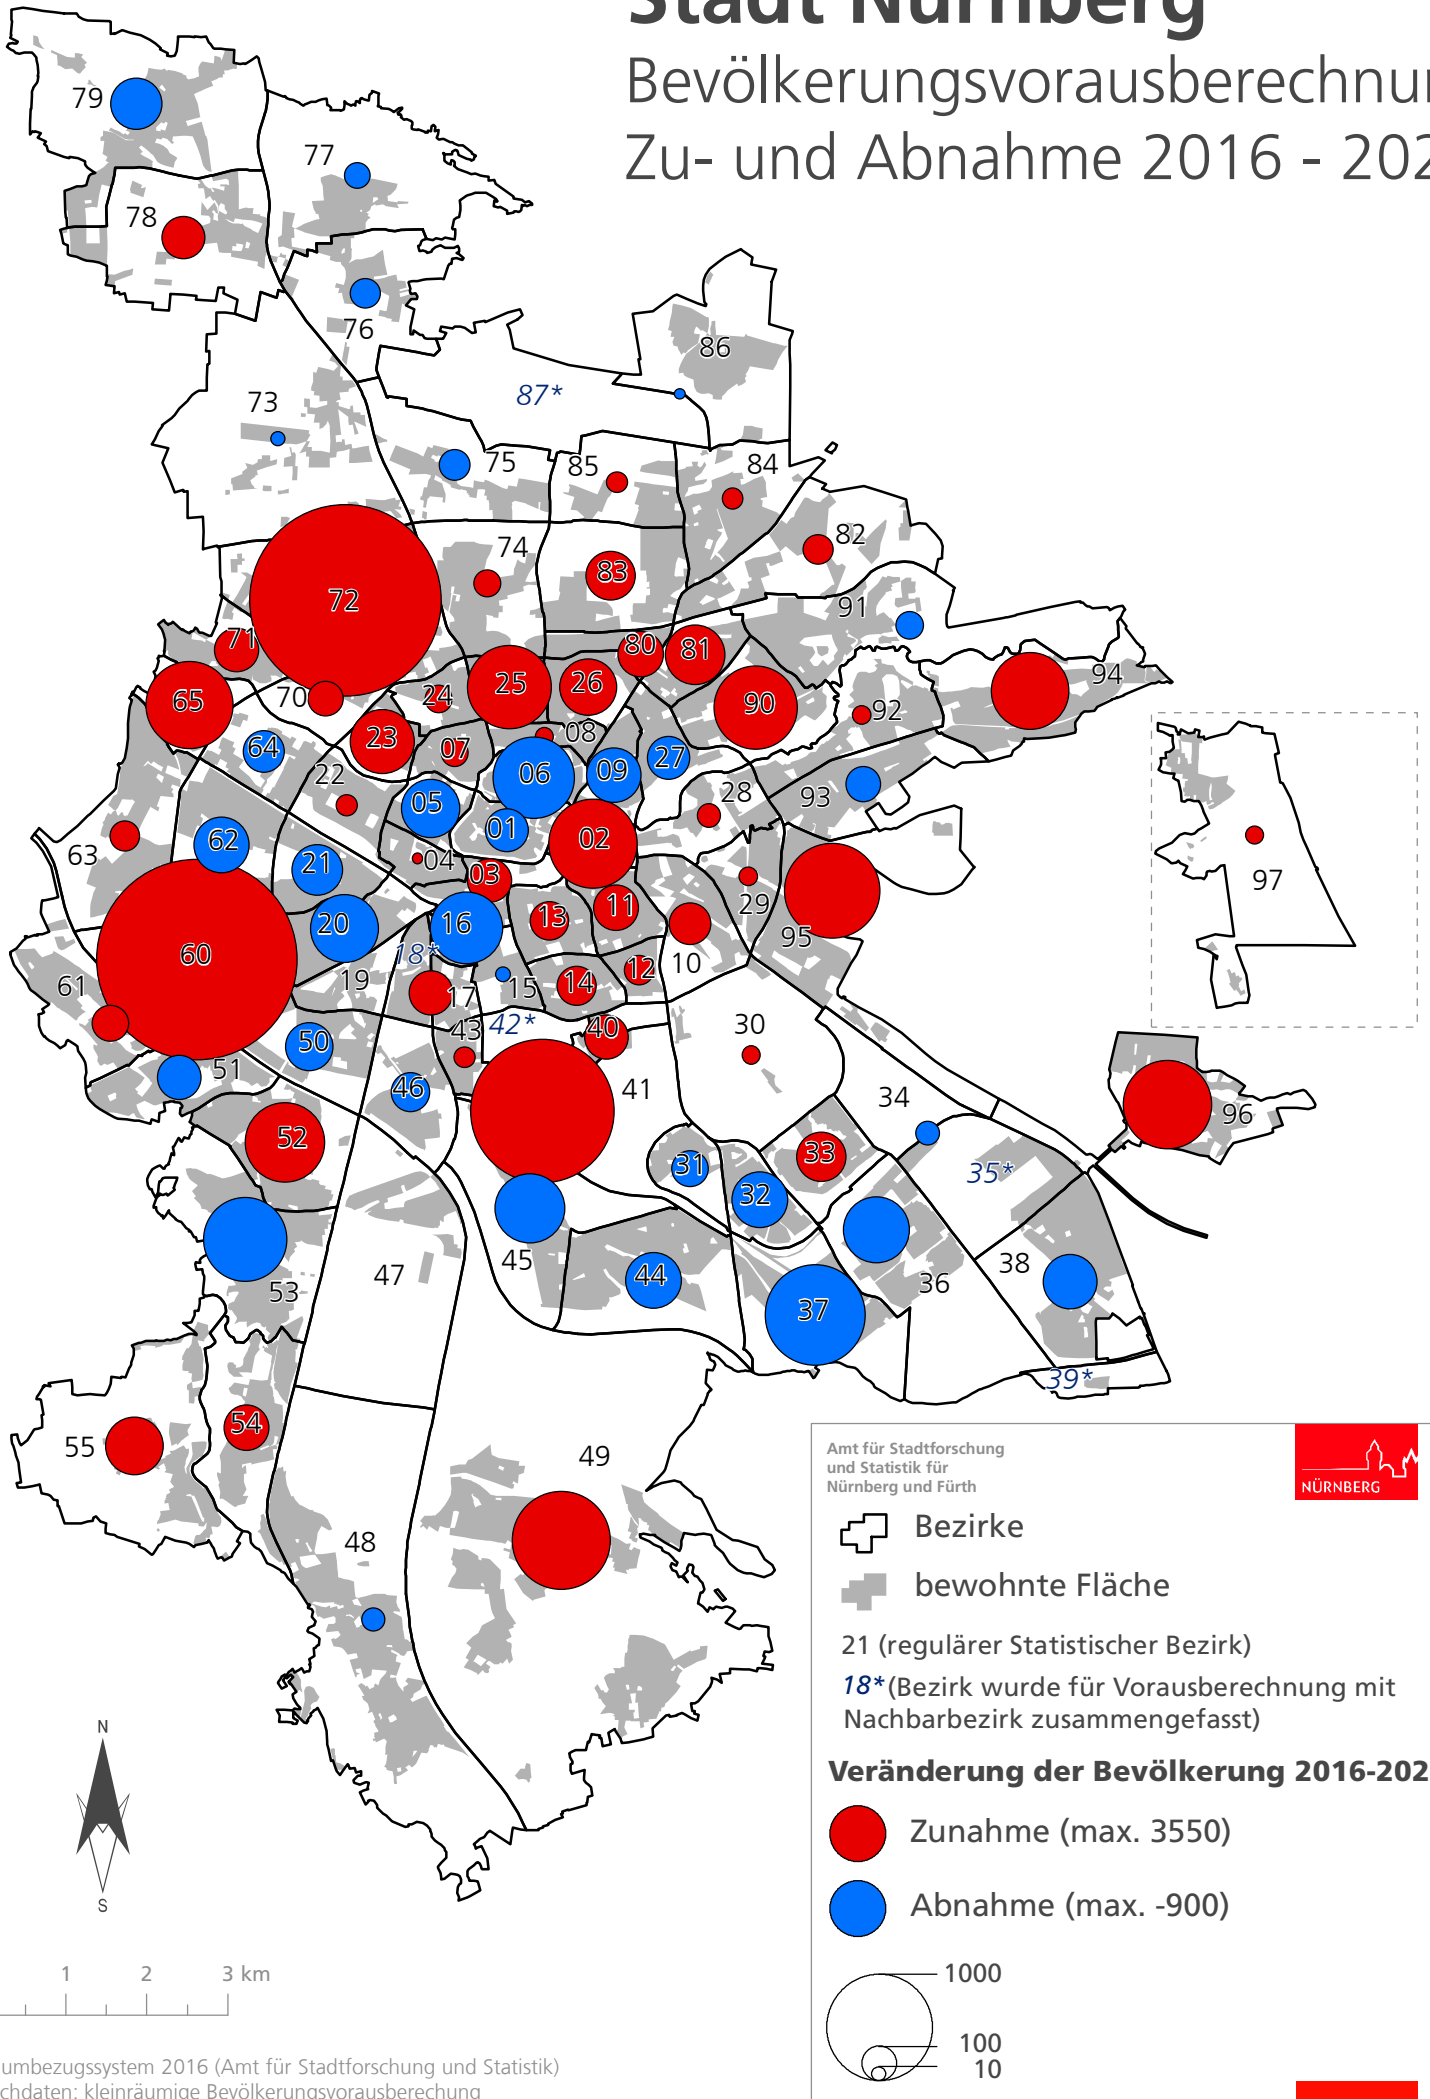

## Entwicklung der Bevölkerungszahl Nürnbergs 1995 bis 2026

Quelle: Einwohnermelderegister Stadt Nürnberg (Bestandsdaten) und StA-Vorausberechnung 2016 ohne Flüchtlinge

Amt für Stadtforschung und Statistik

# Altersstruktur der Bevölkerung in Nürnberg 2005, 2015 und 2026

Quelle: Einwohnermelderegister Stadt Nürnberg (Bestandsdaten) und StA-Vorausberechnung 2016 ohne Flüchtlinge  
Amt für Stadtforschung und Statistik

# Stadt Nürnberg

## Bevölkerungsvorausberechnung Zu- und Abnahme 2016 - 2026