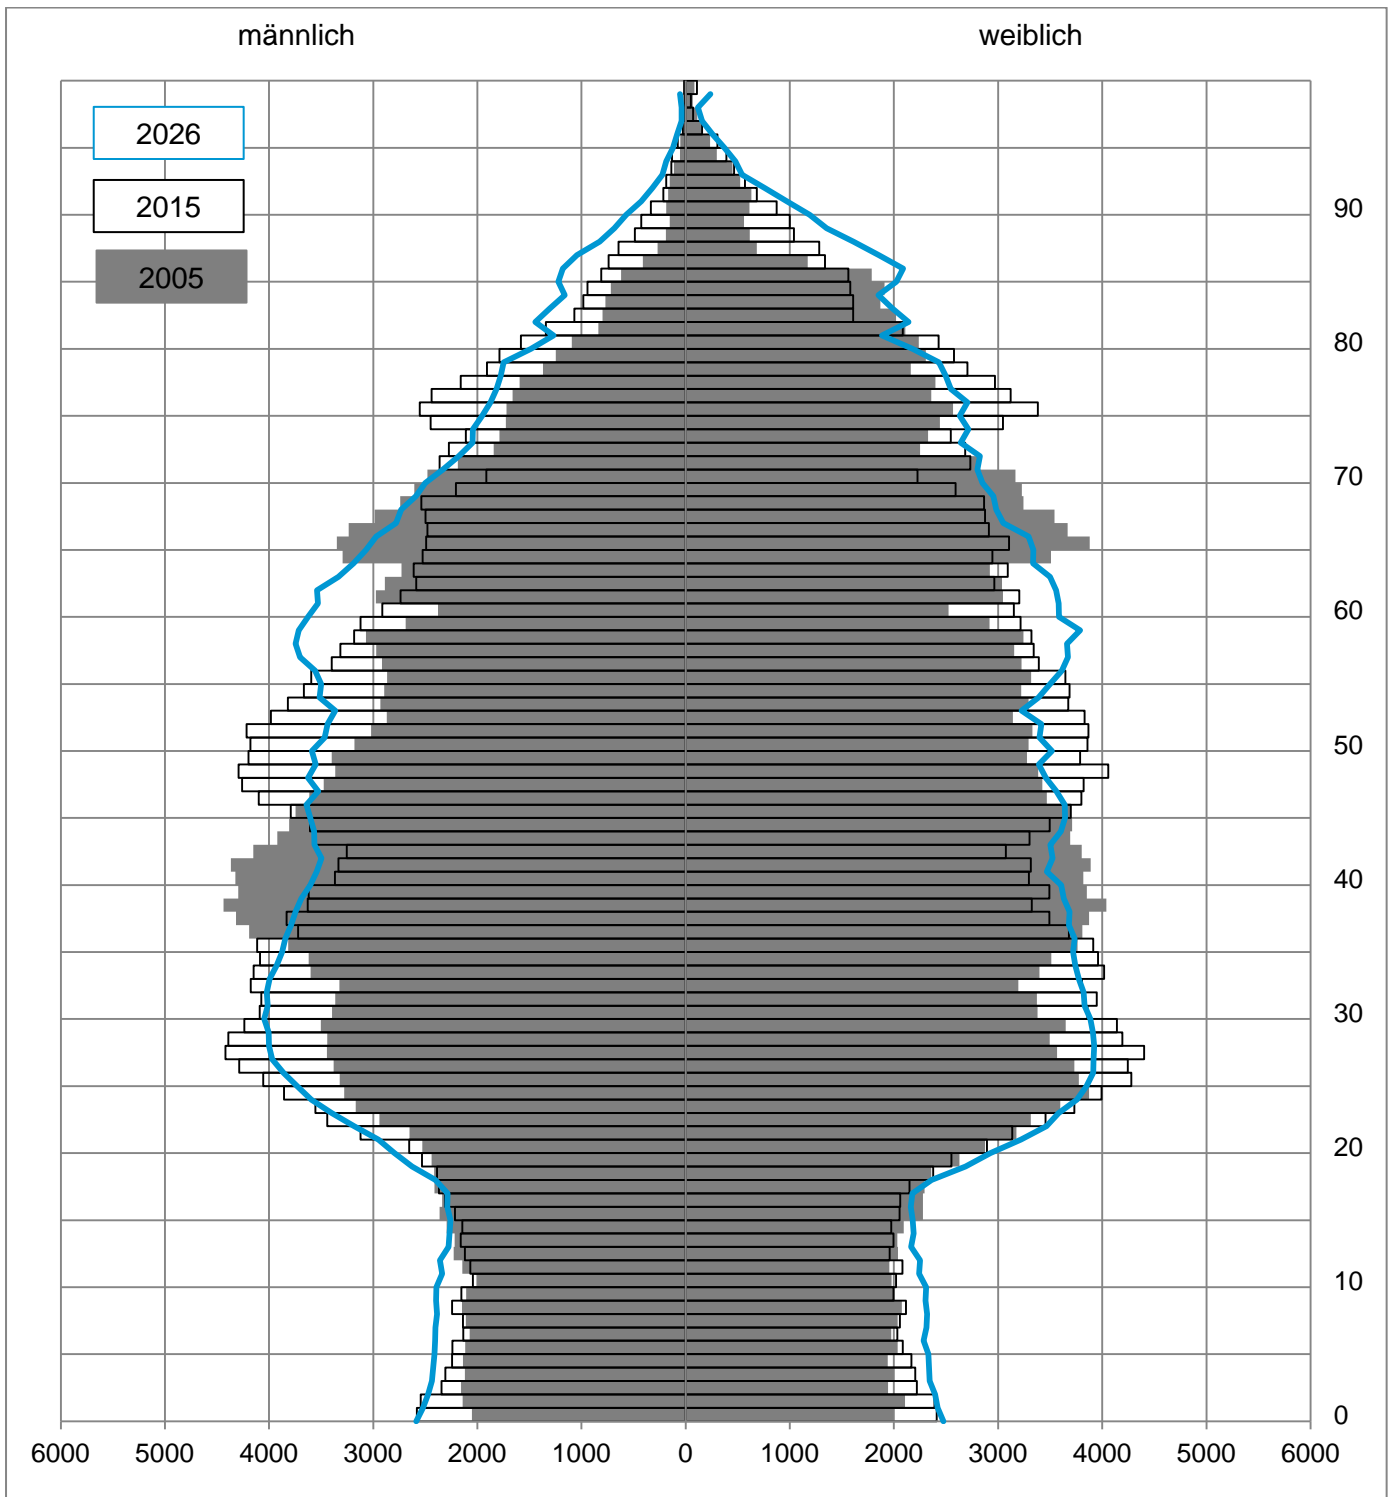

## Entwicklung der Bevölkerungszahl Nürnbergs 1995 bis 2026

Quelle: Einwohnermelderegister Stadt Nürnberg (Bestandsdaten) und StA-Vorausberechnung 2016 ohne Flüchtlinge

Amt für Stadtforschung und Statistik

# Altersstruktur der Bevölkerung in Nürnberg 2005, 2015 und 2026

Quelle: Einwohnermelderegister Stadt Nürnberg (Bestandsdaten) und StA-Vorausberechnung 2016 ohne Flüchtlinge  
Amt für Stadtforschung und Statistik

## Bevölkerungsvorausberechnung Zu- und Abnahme 2016 - 2026

**Angenommene Neubaubezieher 2016-2026**

Zunahme (max. 3960)