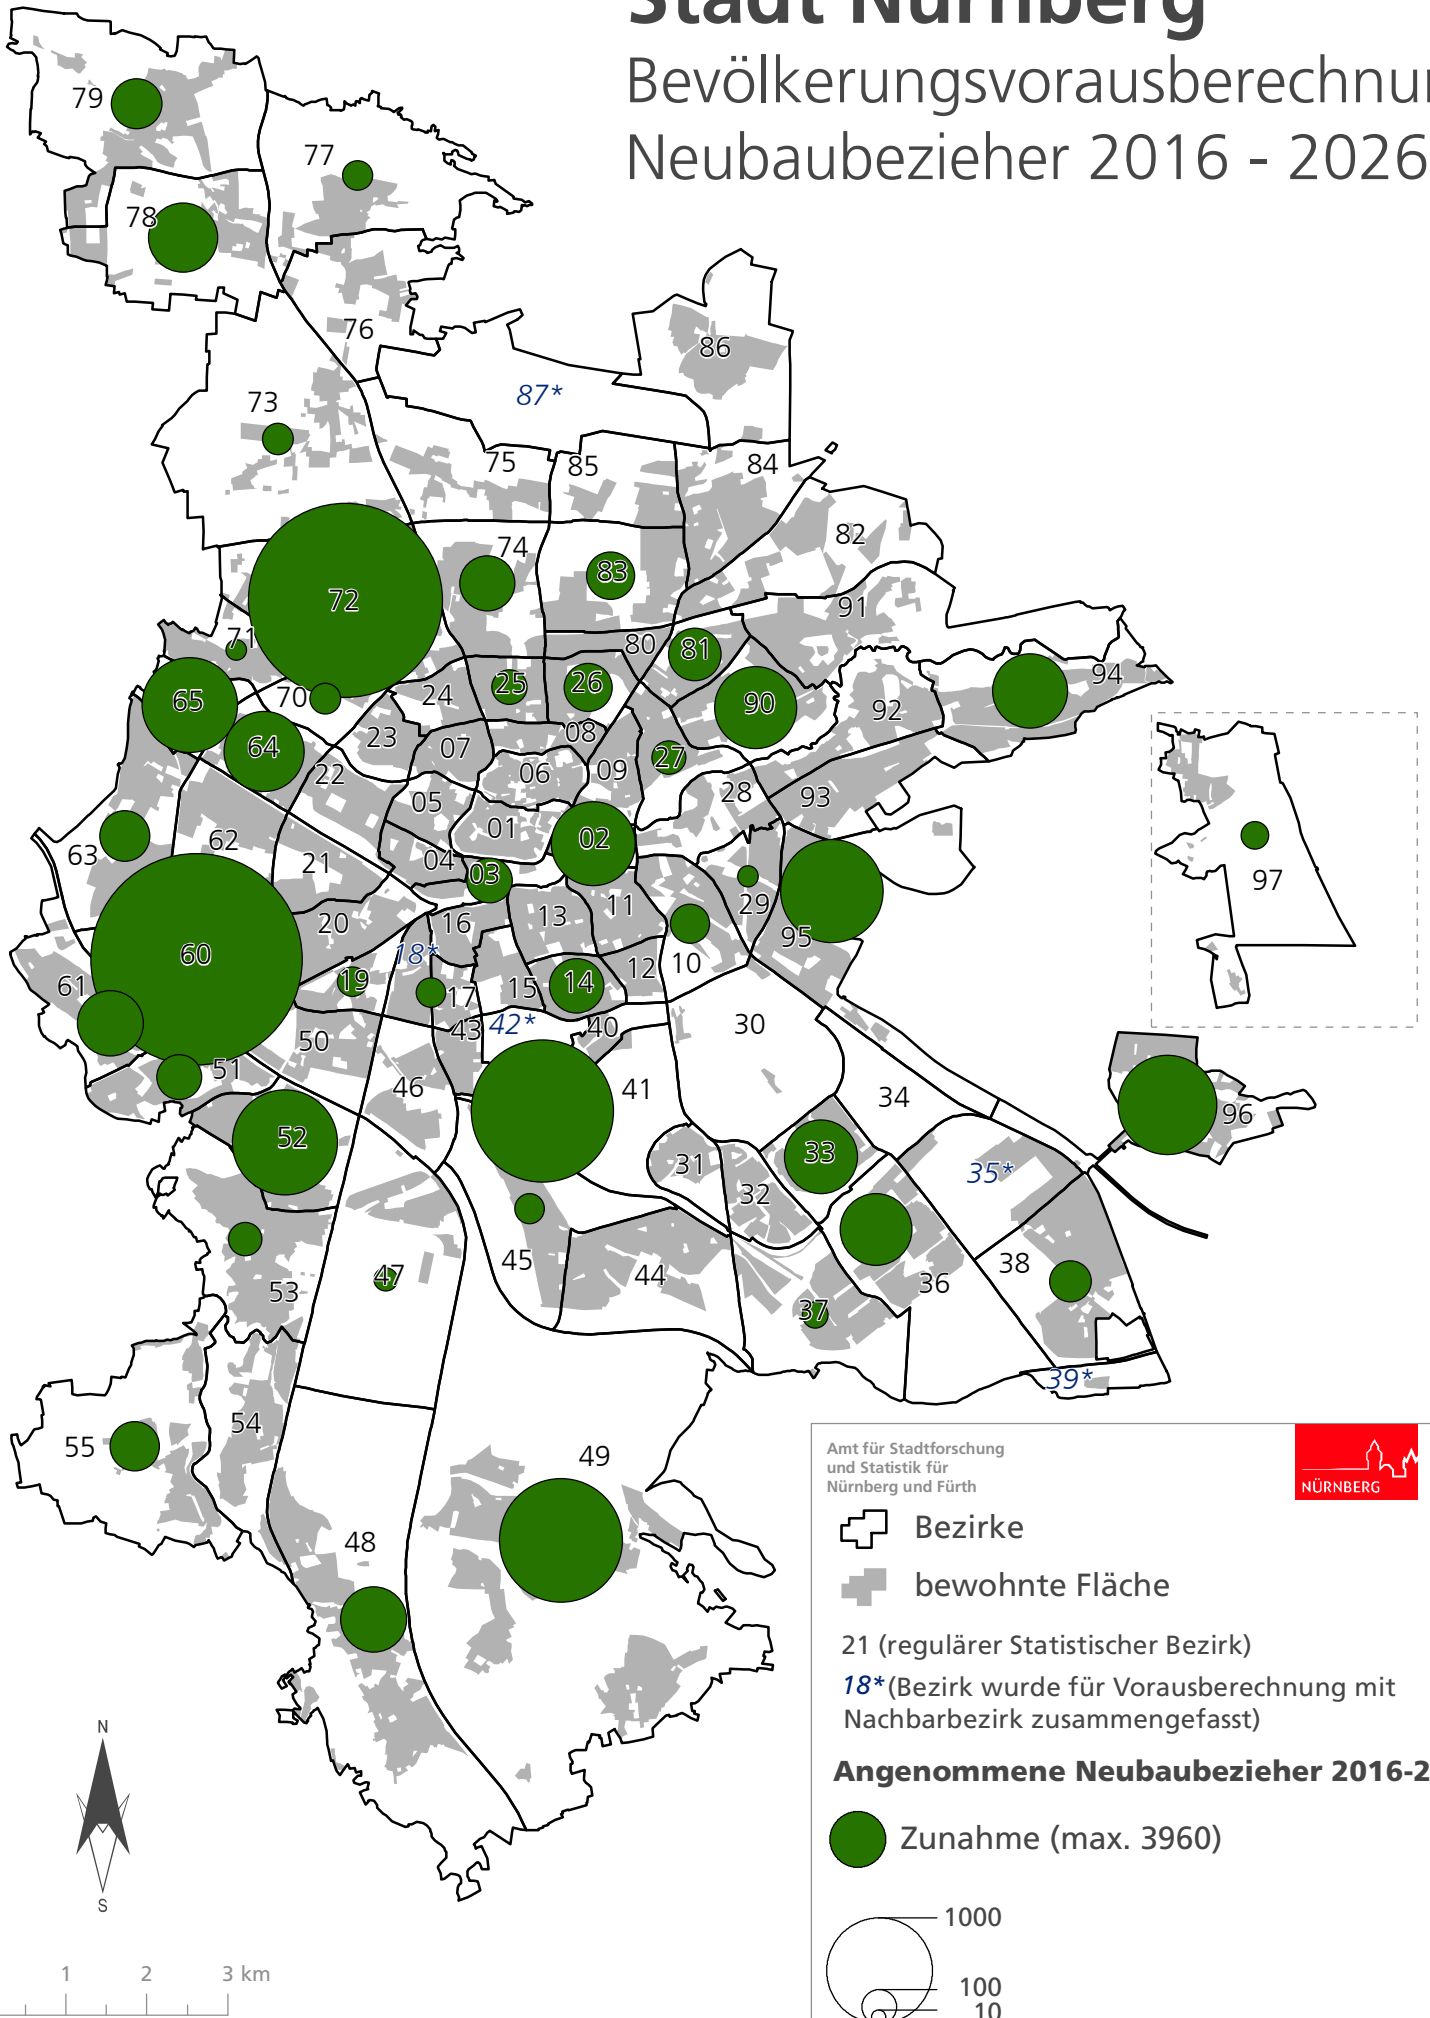

Stadt Nürnberg

Bevölkerungsvorausberechnung Neubaubezieher 2016 - 2026

Amt für Stadtforschung
und Statistik für
Nürnberg und Fürth

Bezirke

bewohnte Fläche

21 (regulärer Statistischer Bezirk)

18* (Bezirk wurde für Vorausberechnung mit
Nachbarbezirk zusammengefasst)

Angenommene Neubaubezieher 2016-2026

Zunahme (max. 3960)