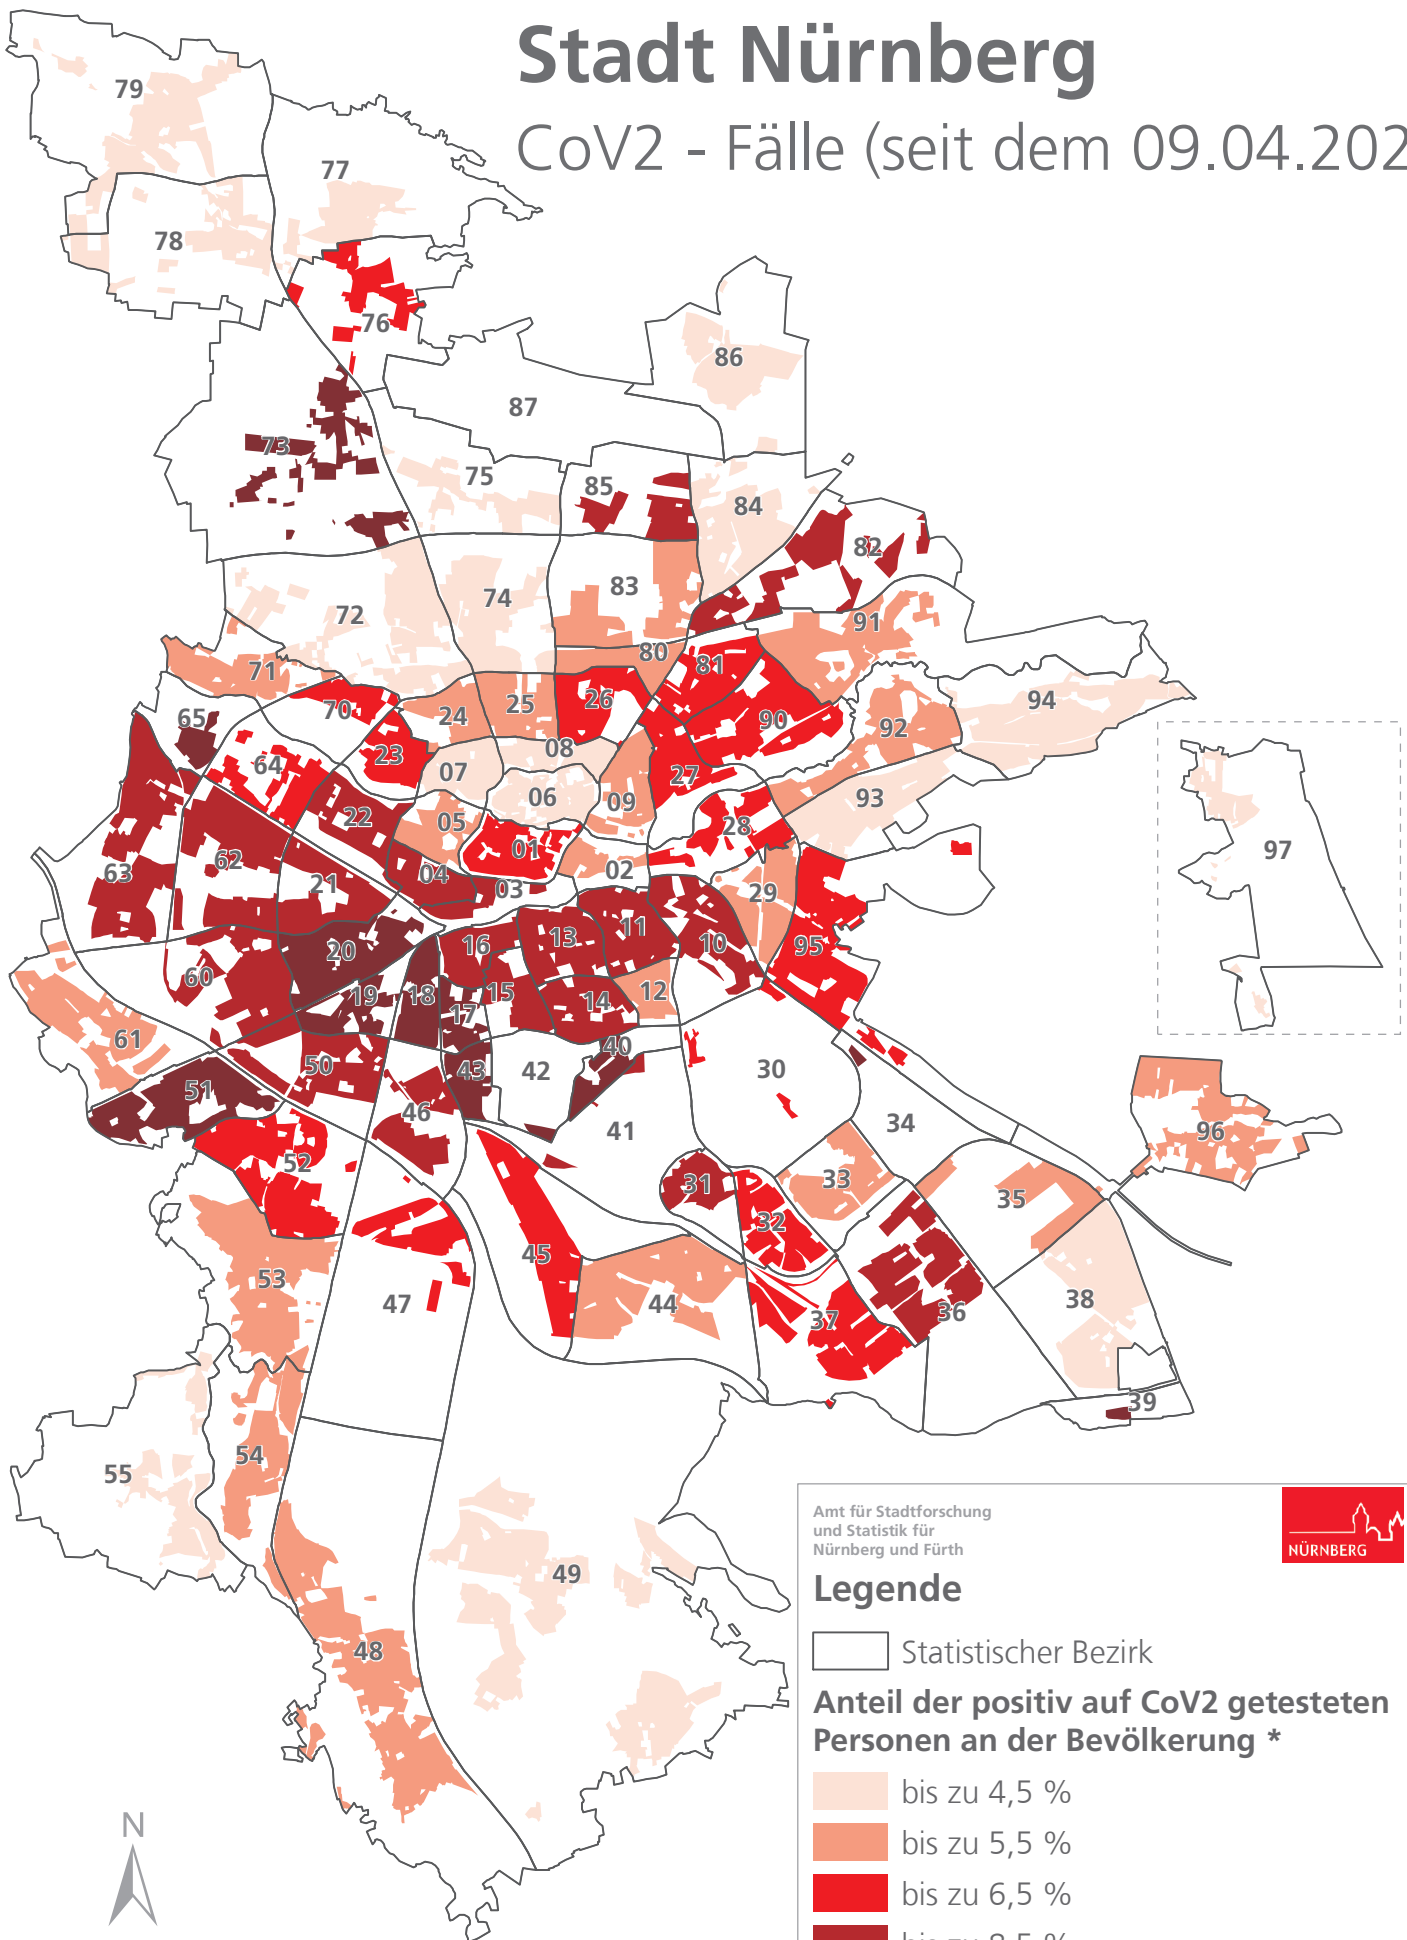

Stadt Nürnberg

CoV2 - Fälle (seit dem 09.04.2020)

Amt für Stadtforschung
und Statistik für
Nürnberg und Fürth

Legende

Statistischer Bezirk

Anteil der positiv auf CoV2 getesteten
Personen an der Bevölkerung *

bis zu 4,5 %

bis zu 5,5 %

bis zu 6,5 %

bis zu 8,5 %

mehr als 8,5 %

* Darstellung der bewohnten Fläche

0 1 2 3 km