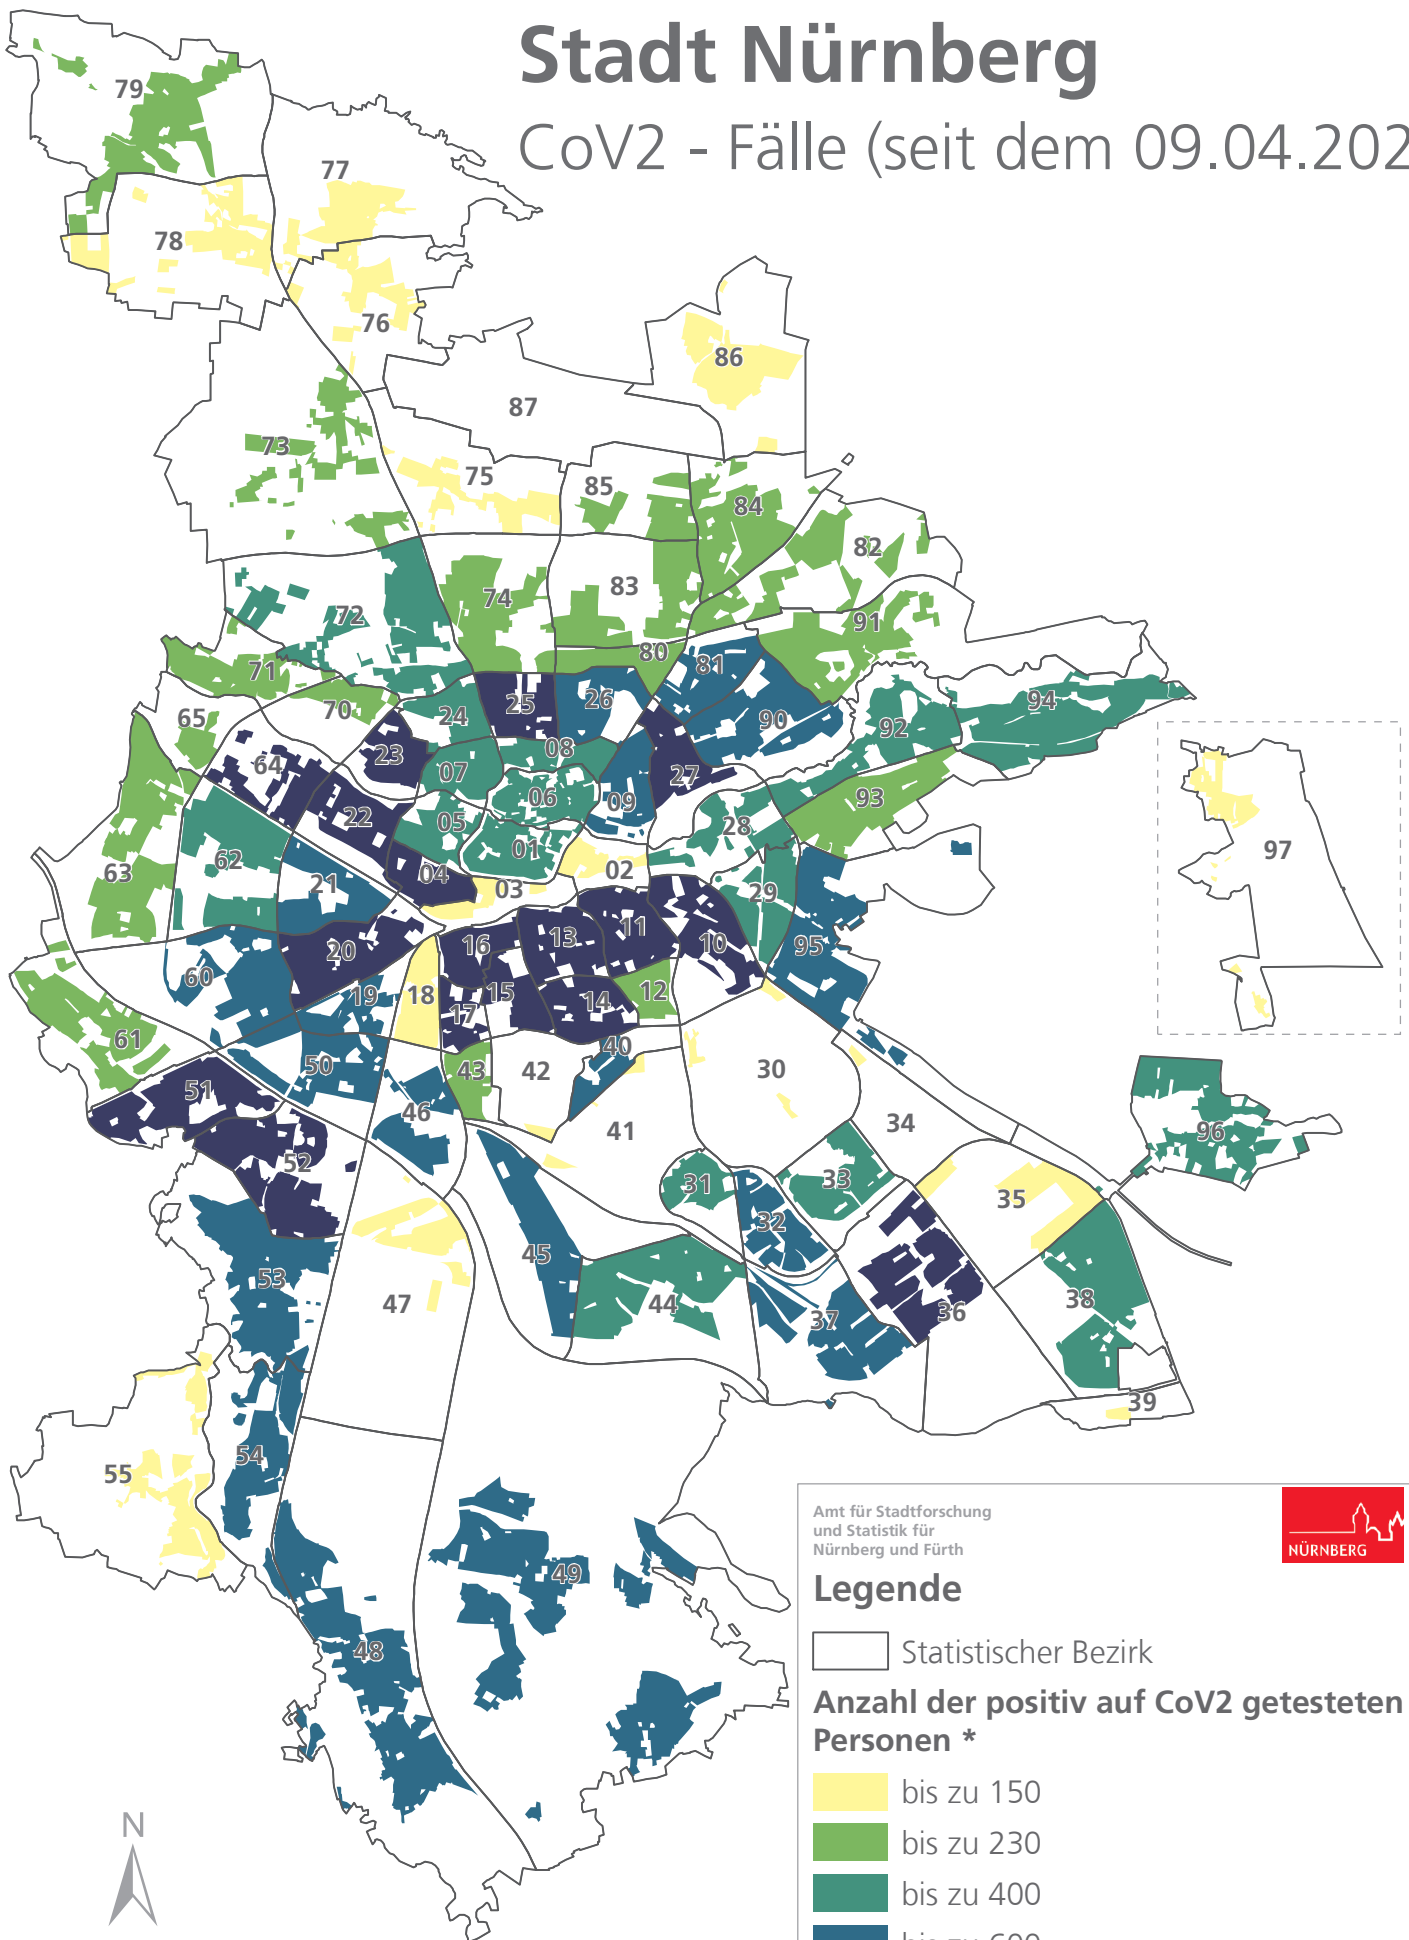

# Stadt Nürnberg

## CoV2 - Fälle (seit dem 09.04.2020)

Amt für Stadtforschung  
und Statistik für  
Nürnberg und Fürth

### Legende

Statistischer Bezirk

Anzahl der positiv auf CoV2 getesteten  
Personen \*

bis zu 150

bis zu 230

bis zu 400

bis zu 600

bis zu 1428

\* Darstellung der bewohnten Fläche

0 1 2 3 km

Raumbezugssystem 2021 (Amt für Stadtforschung und Statistik)  
Sachdaten: Gesundheitsamt; Einwohnermelderegister (31.12.2020)