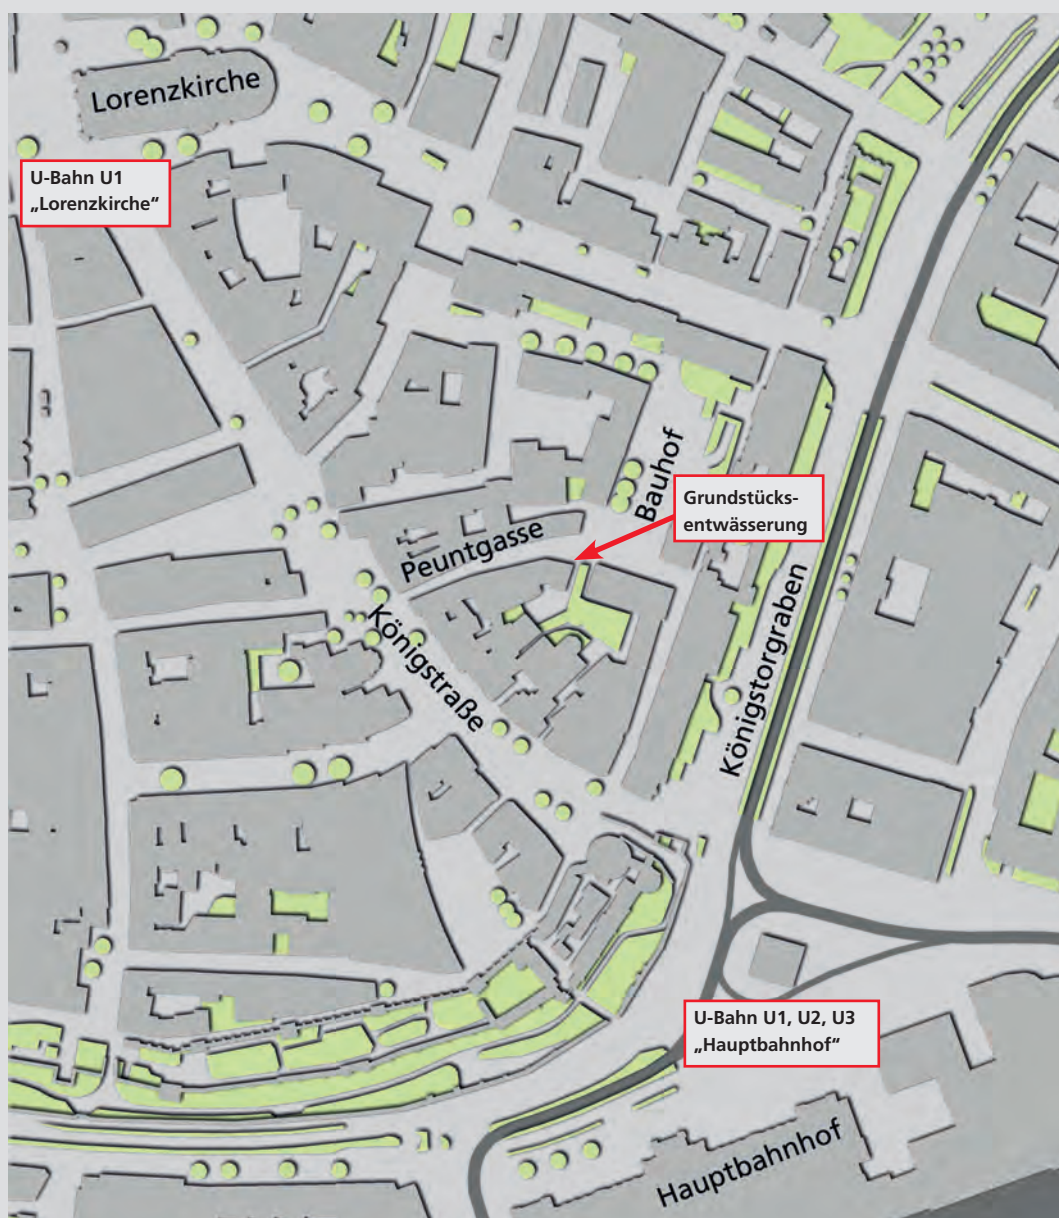

So finden Sie zu uns:

Grundstücksentwässerung

Peuntgasse 12

90402 Nürnberg

Öffentliche Verkehrsmittel:

U-Bahnlinie U1, U2, U3
Tram Linien 5, 8, 9
Bus Linien 43, 44
Haltestelle Hauptbahnhof.

oder:

U-Bahnlinie U1
Haltestelle Lorenzkirche.

Dann jeweils
ca. 5 Minuten Fußweg.

Fahrplanauskunft: www.vgn.de
Oder per App, erhältlich unter:
<https://www.vgn.de/service/app/>

Kontakt:

Telefon: 0911/231-30 09
Telefax: 0911/231-38 77

E-Mail: sun-s3@stadt.nuernberg.de
Internet: www.sun.nuernberg.de