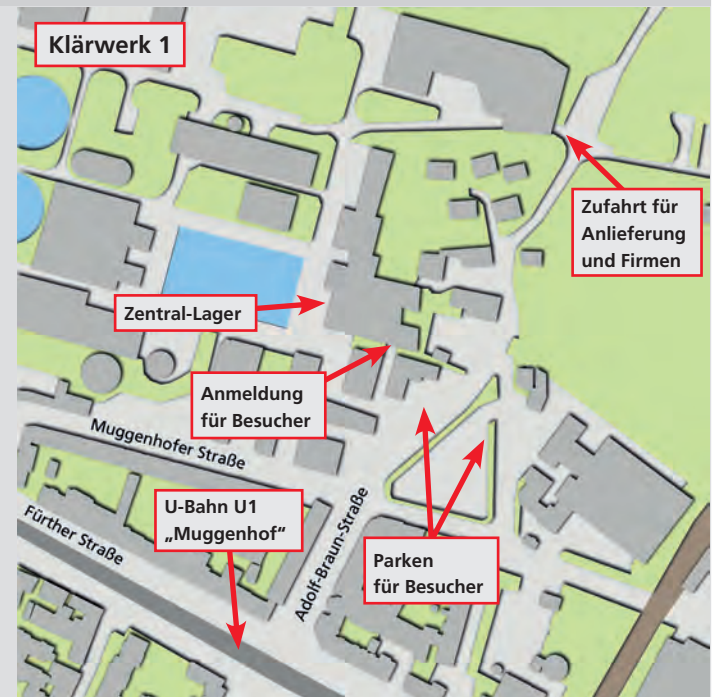

So finden Sie zu uns:

Klärwerk 1 und Zentral-Lager

Adolf-Braun-Straße 55

90429 Nürnberg

Öffentliche Verkehrsmittel:

U-Bahnlinie U1,
Haltestelle Muggenhof.
Erreichbar vom Hauptbahnhof
(Fahrtrichtung Fürth-Hardhöhe),
Abfahrt alle 4 - 7 Minuten,
Fahrzeit ca. 11 Minuten,
dann 5 Minuten Fußweg.

Fahrplanauskunft: www.vgn.de
Oder per App, erhältlich unter:
<https://www.vgn.de/service/app/>

Hinweis für Navigationssysteme:

Um zu unserem Besucherparkplatz
zu gelangen, geben Sie bitte ein:
„Adolf-Braun-Straße 33a“