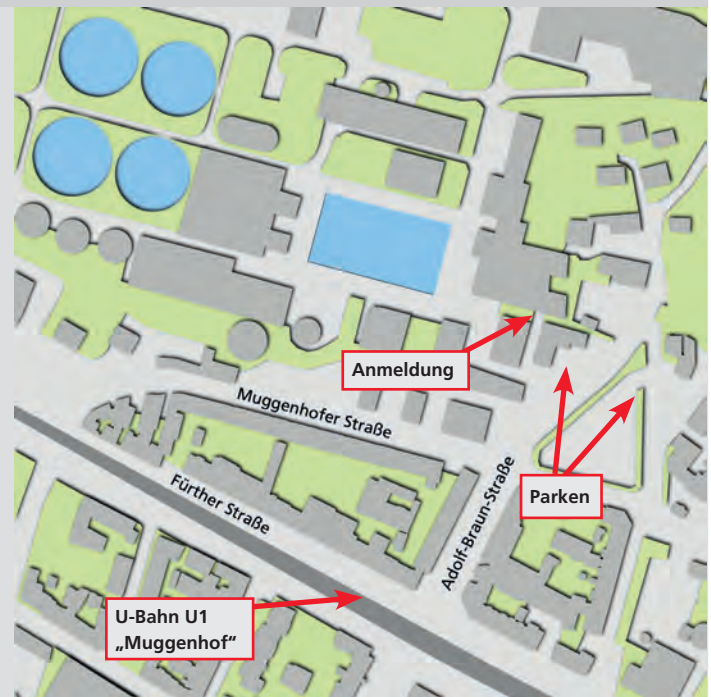

So finden Sie zu uns:

Umweltanalytik

Adolf-Braun-Straße 13

90429 Nürnberg

Kartengrundlage: Stadt Nürnberg, geografisches Informationssystem.

Öffentliche Verkehrsmittel:

U-Bahnlinie U1,
Haltestelle Muggenhof.
Erreichbar vom Hauptbahnhof
(Fahrtrichtung Fürth-Hardhöhe),
Abfahrt alle 4 - 7 Minuten,
Fahrzeit ca. 11 Minuten,
dann 5 Minuten Fußweg.

Fahrplanauskunft: www.vgn.de
Oder per App, erhältlich unter:
<https://www.vgn.de/service/app/>

Hinweis für Navigationssysteme:

Um zu unserem Besucherparkplatz
zu gelangen, geben Sie bitte ein:
„Adolf-Braun-Straße 33a“