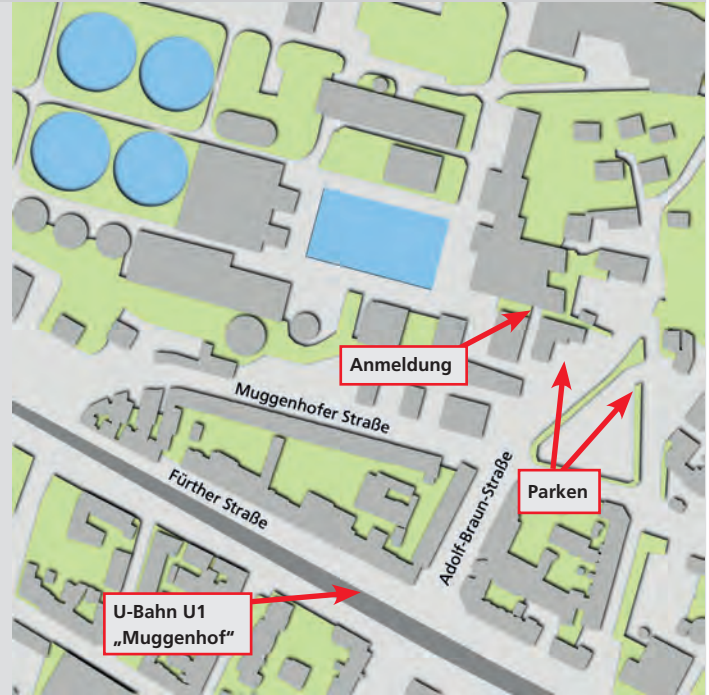

So finden Sie zu uns:

Personalverwaltung

Adolf-Braun-Straße 13

90429 Nürnberg

Öffentliche Verkehrsmittel:
U-Bahnlinie U1,
Haltestelle Muggenhof.
Erreichbar vom Hauptbahnhof
(Fahrtrichtung Fürth-Hardhöhe),
Abfahrt alle 4 - 7 Minuten,
Fahrzeit ca. 11 Minuten,
dann 5 Minuten Fußweg.

Fahrplanauskunft: www.vgn.de
Oder per App, erhältlich unter:
<https://www.vgn.de/service/app/>

Hinweis für Navigationssysteme:
Um zu unserem Besucherparkplatz
zu gelangen, geben Sie bitte ein:
„Adolf-Braun-Straße 33a“