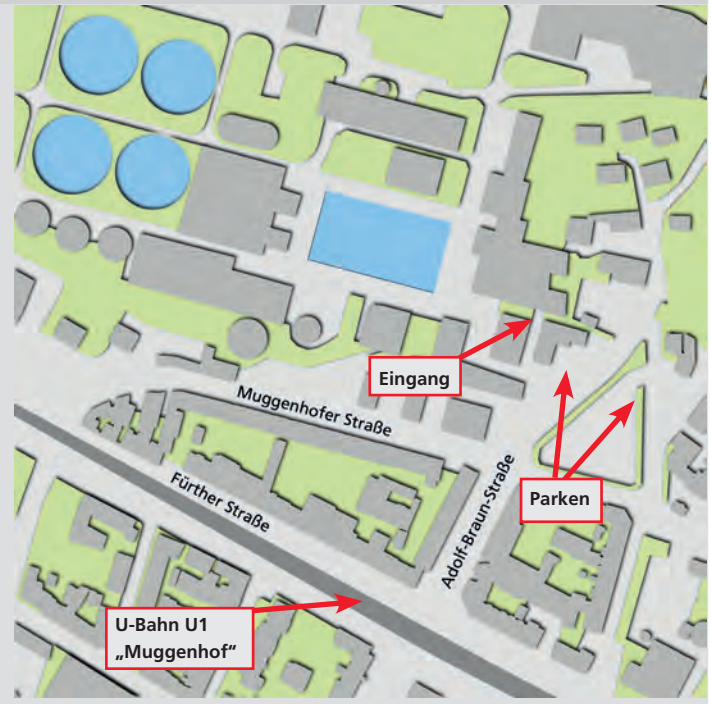

So finden Sie zu uns:

Werkleitung und Verwaltung

Adolf-Braun-Straße 33

90429 Nürnberg

Kartengrundlage: Stadt Nürnberg, geografisches Informationssystem.

Öffentliche Verkehrsmittel:
U-Bahnlinie U1,
Haltestelle Muggenhof.
Erreichbar vom Hauptbahnhof
(Fahrtrichtung Fürth-Hardhöhe),
Abfahrt alle 4 - 7 Minuten,
Fahrzeit ca. 11 Minuten,
dann 5 Minuten Fußweg.

Fahrplanauskunft: www.vgn.de
Oder per App, erhältlich unter:
<https://www.vgn.de/service/app/>

Hinweis für Navigationssysteme:
Um zu unserem Besucherparkplatz
zu gelangen, geben Sie bitte ein:
„Adolf-Braun-Straße 33a“