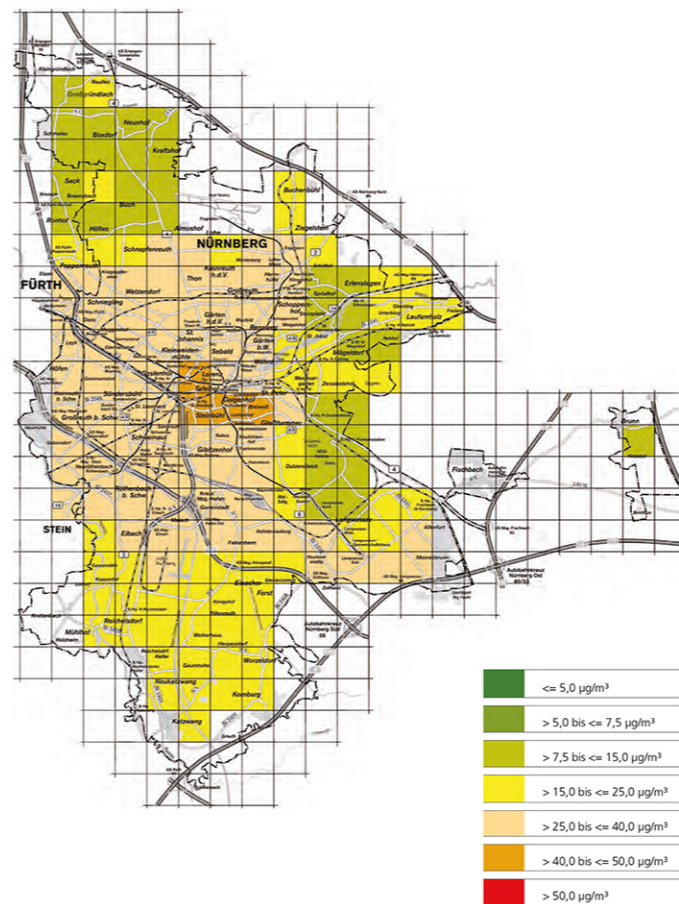

Messwerte für Schwefeldioxid (SO₂) im Vergleich

Flächendeckendes Messprogramm 1969

Flächendeckendes Messprogramm 1981 - 1987

Flächendeckendes Messprogramm 1993 - 1997

Flächendeckendes Messprogramm 2002 - 2011