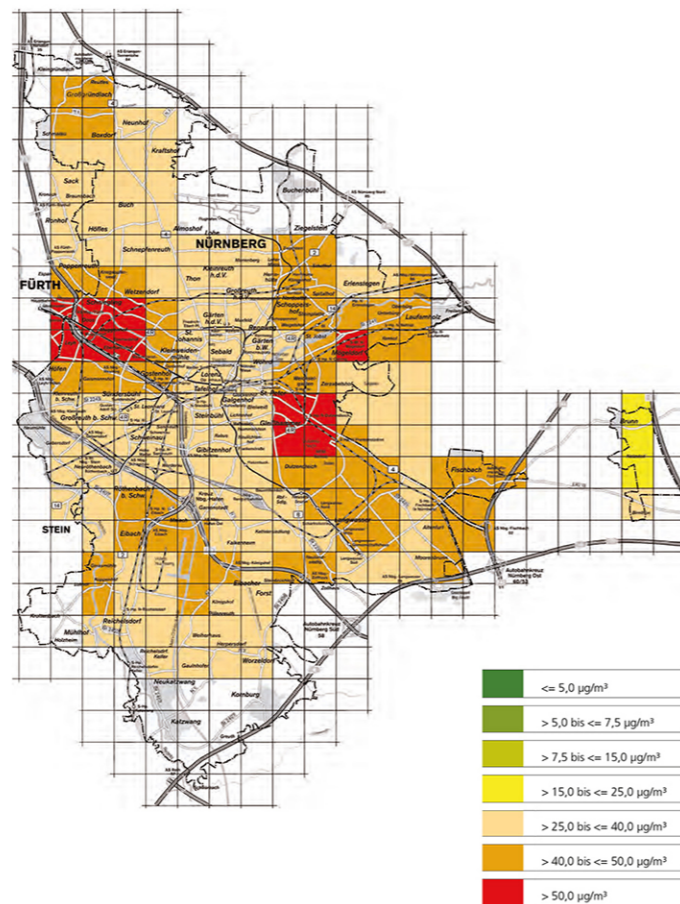

Messwerte für Schwefeldioxid (SO₂) im Vergleich

Flächendeckendes Messprogramm 1969

Flächendeckendes Messprogramm 1981 - 1987

Flächendeckendes Messprogramm 1993 - 1997

Flächendeckendes Messprogramm 2002 - 2011