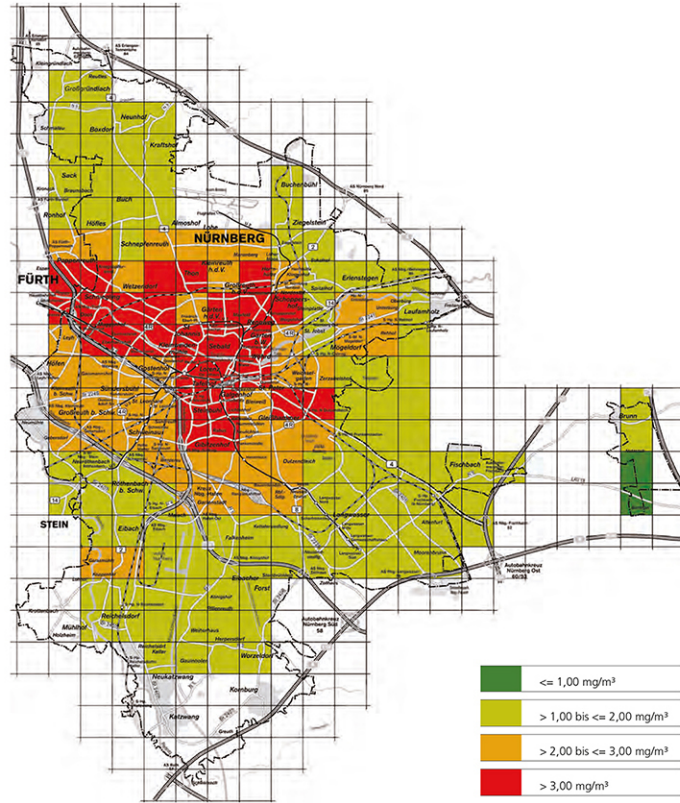

Messwerte für Kohlenmonoxid (CO) im Vergleich

Flächendeckendes Messprogramm 1981 - 1987

Flächendeckendes Messprogramm 1993 - 1997

Flächendeckendes Messprogramm 2002 - 2011