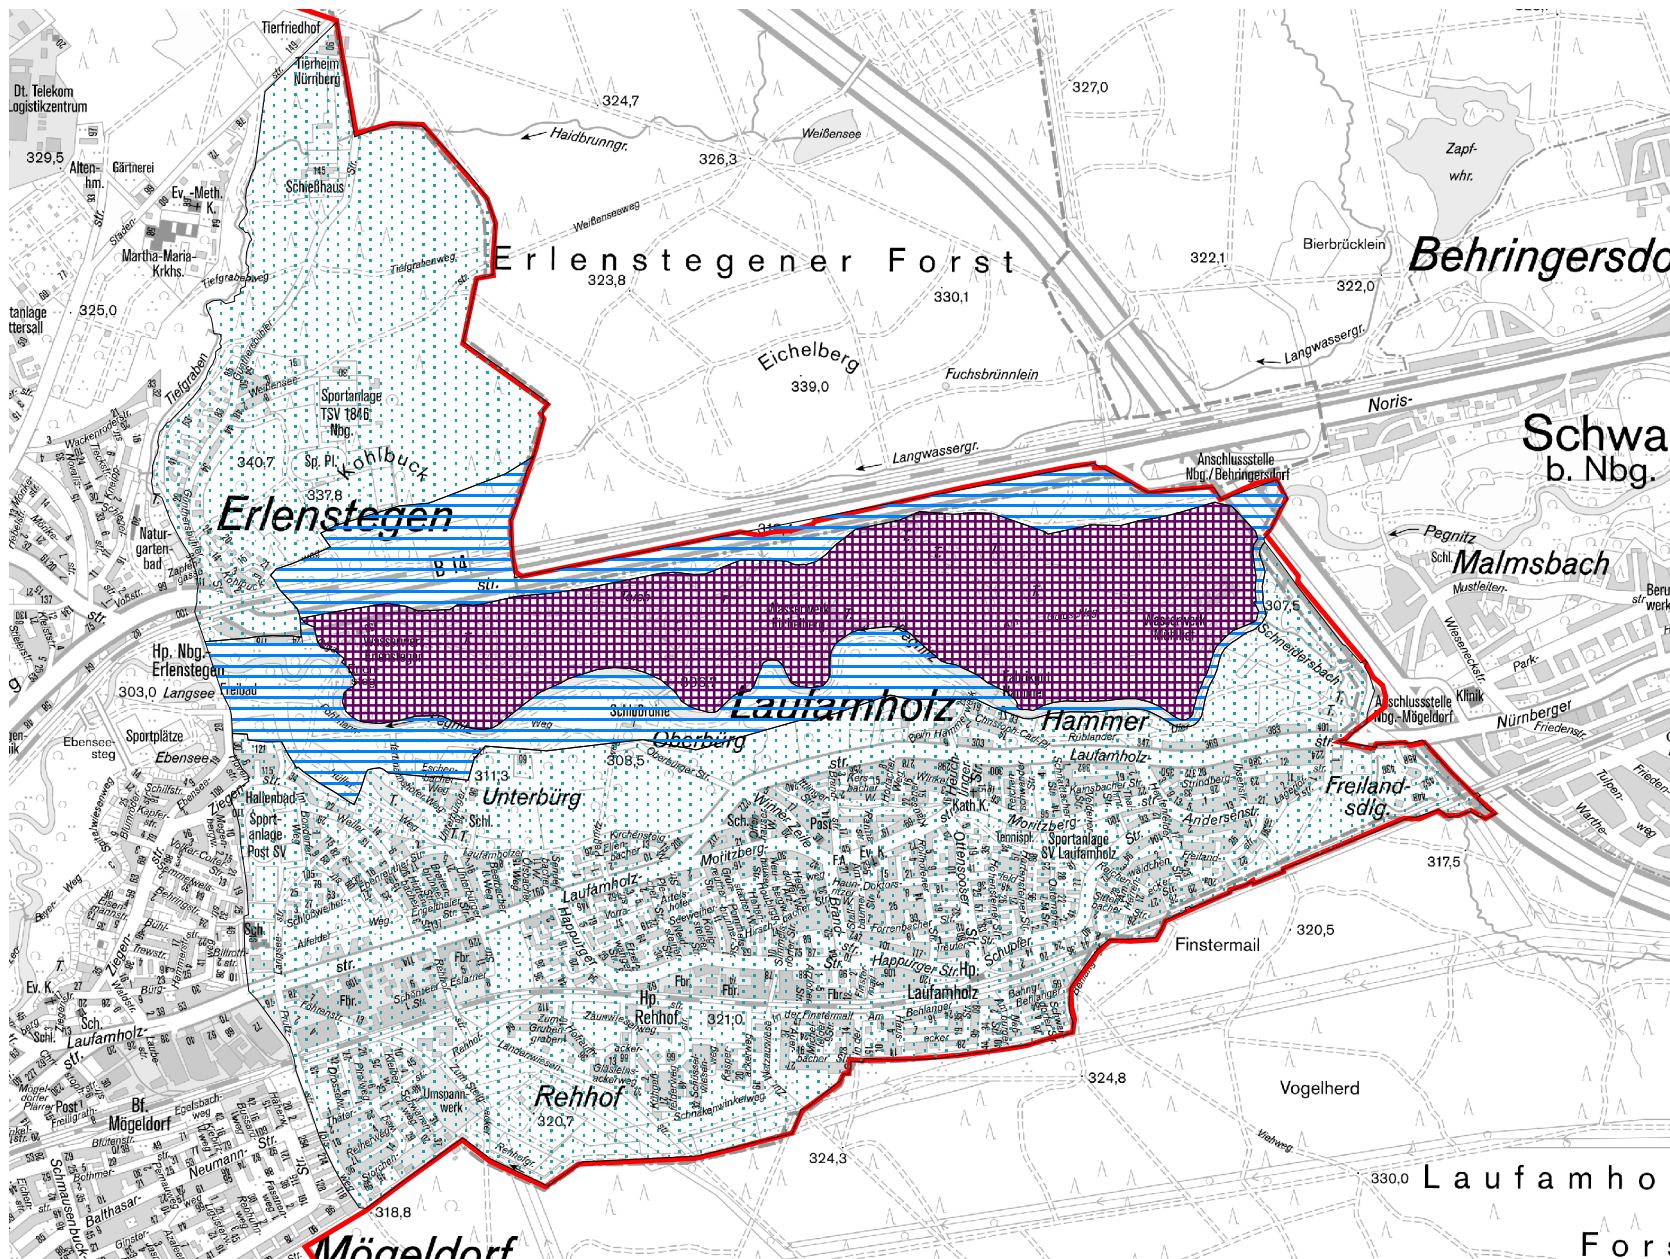

Wasserschutzgebiet Erlenstegen

Wasserschutzgebiet

-  Fassungsgebiet
-  engere Schutzzone
-  weitere Schutzzone A
-  weitere Schutzzone B
-  Stadtgrenze

Geobasisdaten: Stadt Nürnberg /
Amt für Geoinformation und
Bodenordnung