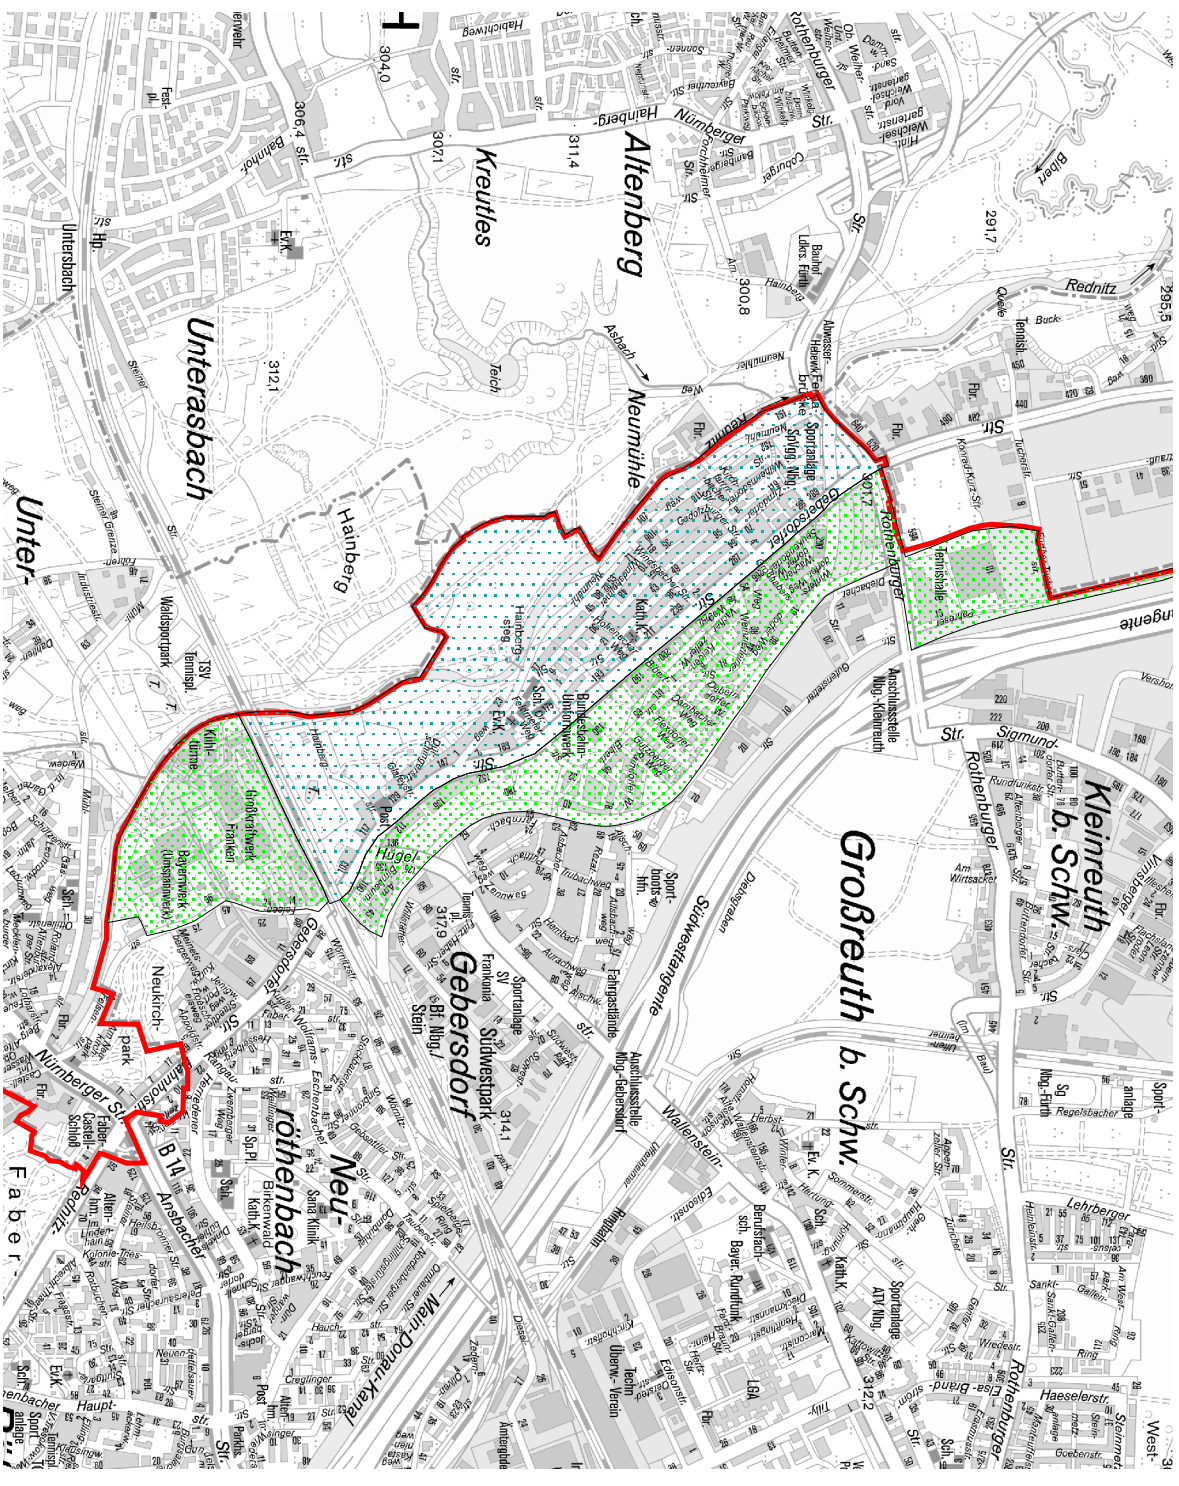

# Wasserschutzgebiet Fürth

Geobasisdaten: Stadt Nürnberg - Amt für Geoinformation und Bodenordnung