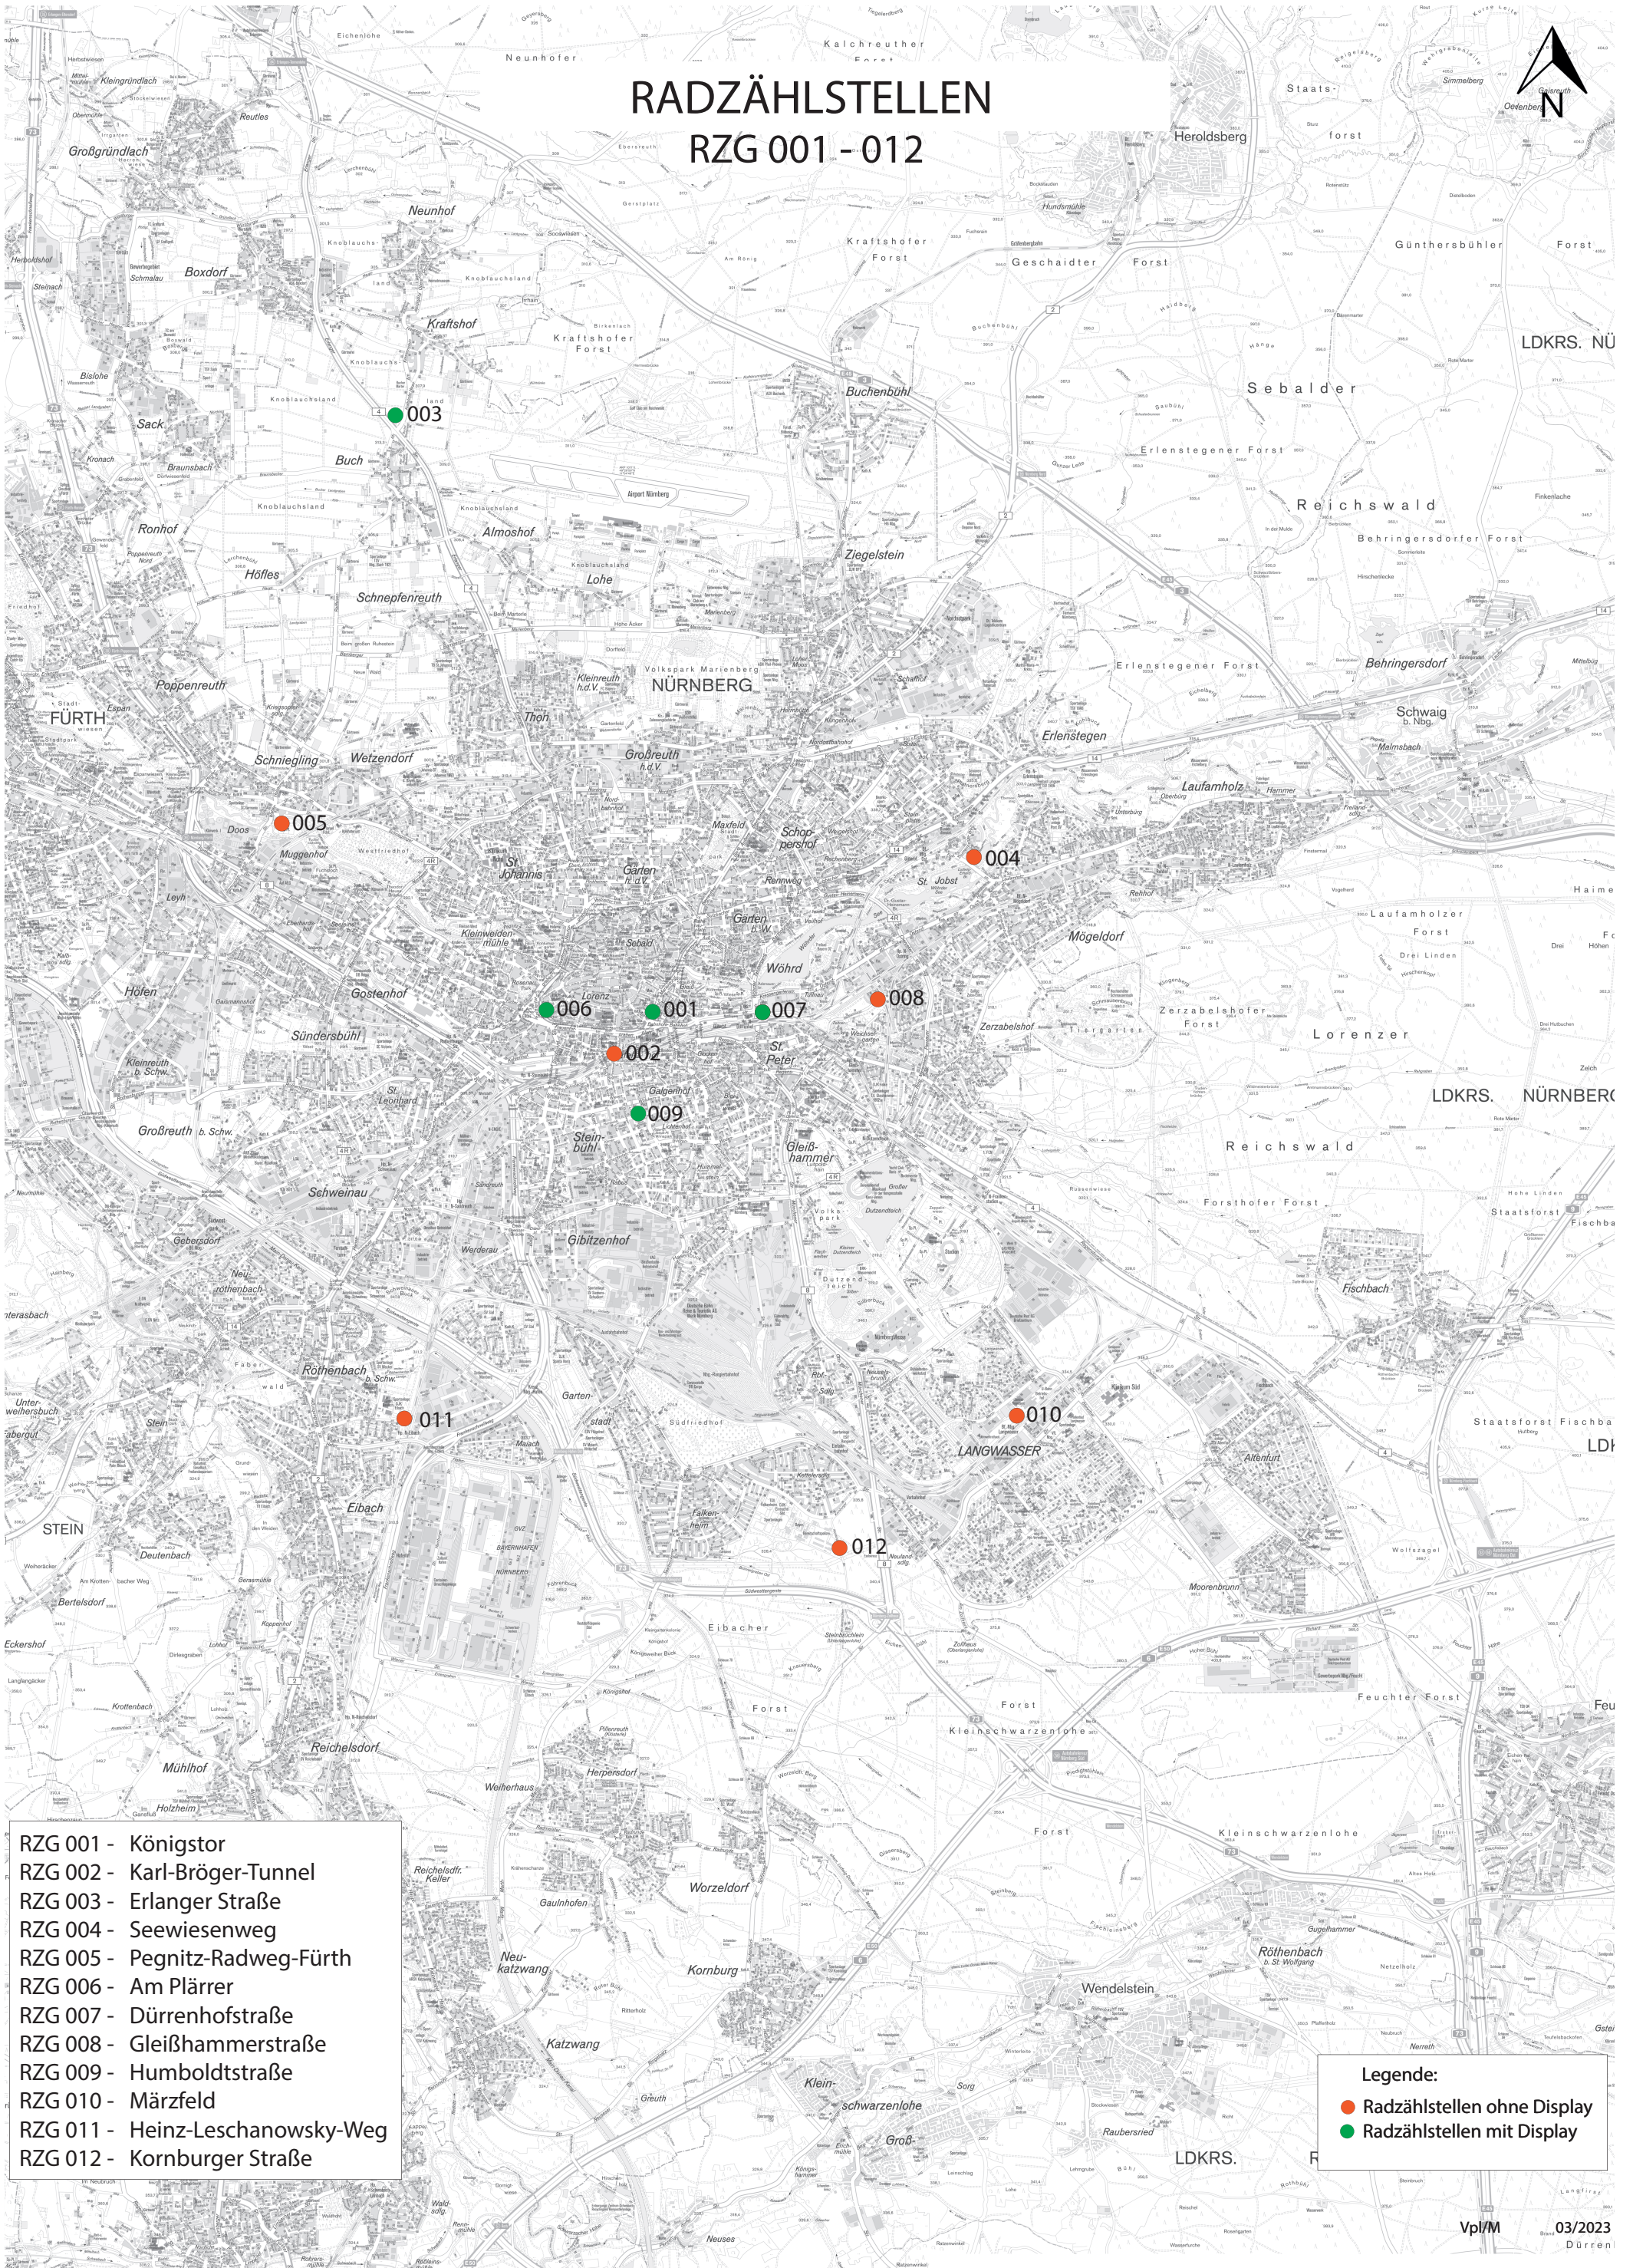

RADZÄHLSTELLEN RZG 001 - 012

- RZG 001 - Königstor
- RZG 002 - Karl-Bröger-Tunnel
- RZG 003 - Erlanger Straße
- RZG 004 - Seewiesenweg
- RZG 005 - Pegnitz-Radweg-Fürth
- RZG 006 - Am Plärer
- RZG 007 - Dürrenhofstraße
- RZG 008 - Gleißhammerstraße
- RZG 009 - Humboldtstraße
- RZG 010 - Märzfeld
- RZG 011 - Heinz-Leschanowsky-Weg
- RZG 012 - Kornburger Straße

- Legende:
- Radzählstellen ohne Display
 - Radzählstellen mit Display