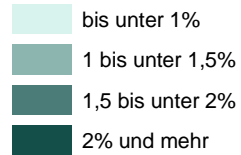

Struck (Die Guten)