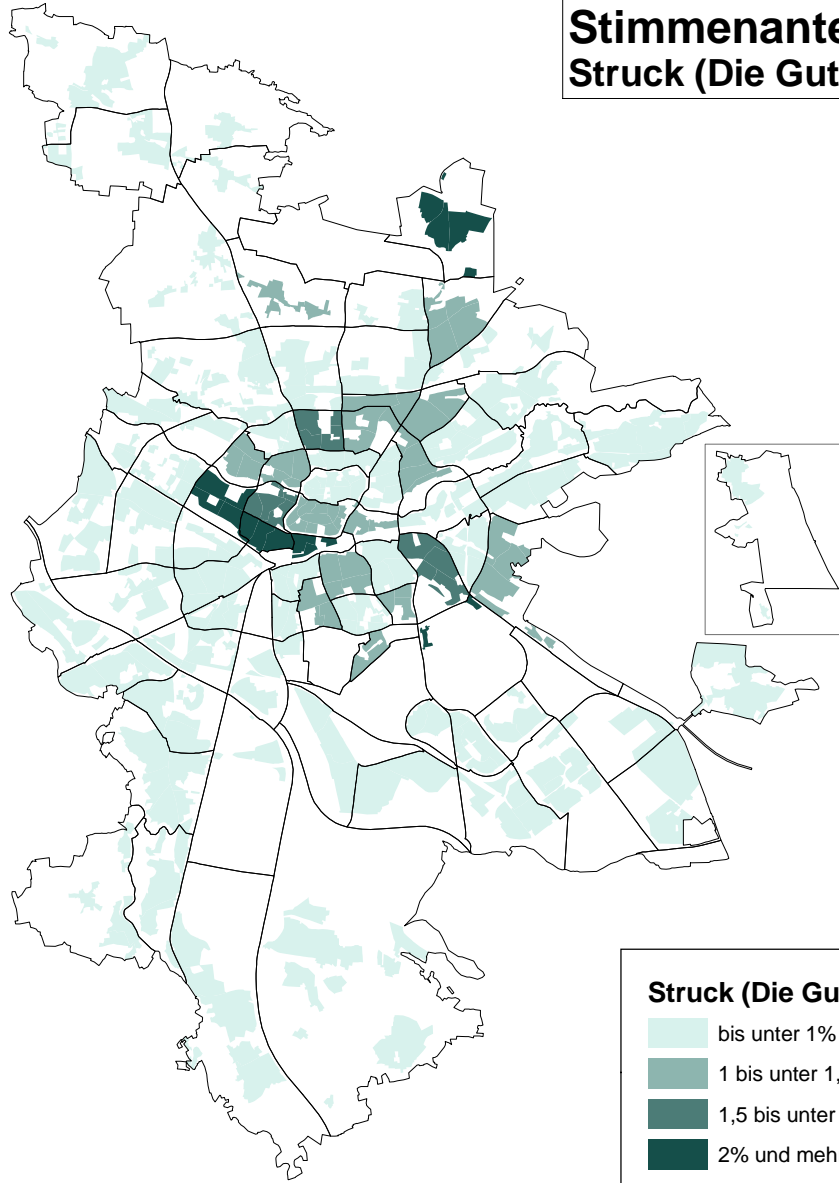

# Oberbürgermeisterwahl am 2. März 2008 in Nürnberg

Vorläufiges Endergebnis in den Statistischen Bezirken (Quelle: Schnellmeldungen ohne Briefwahl)

### Stimmenanteile Struck (Die Guten)

### Struck (Die Guten)

### Struck (2008 - 2002)