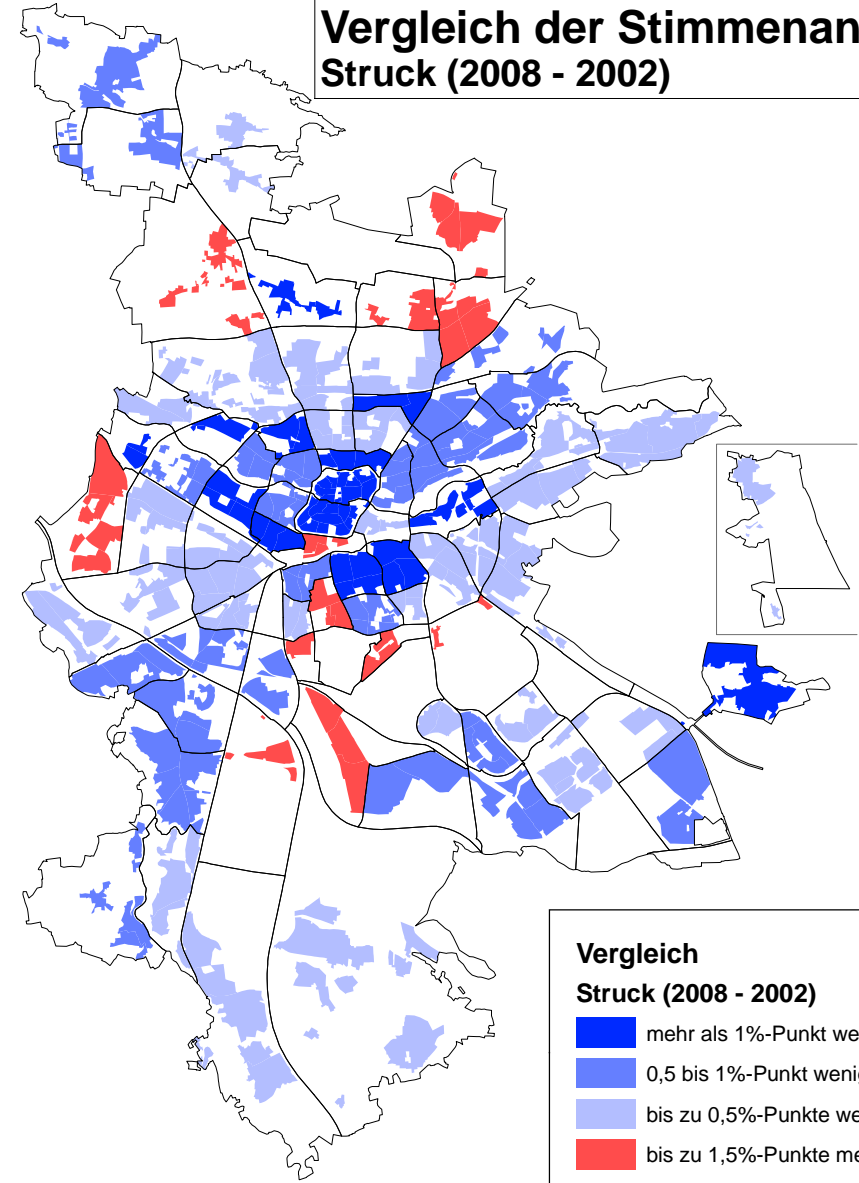

# Oberbürgermeisterwahl am 2. März 2008 in Nürnberg

Vorläufiges Endergebnis in den Statistischen Bezirken (Quelle: Schnellmeldungen ohne Briefwahl)

### Stimmenanteile Struck (Die Guten)

### Struck (Die Guten)

### Vergleich der Stimmenanteile Struck (2008 - 2002)