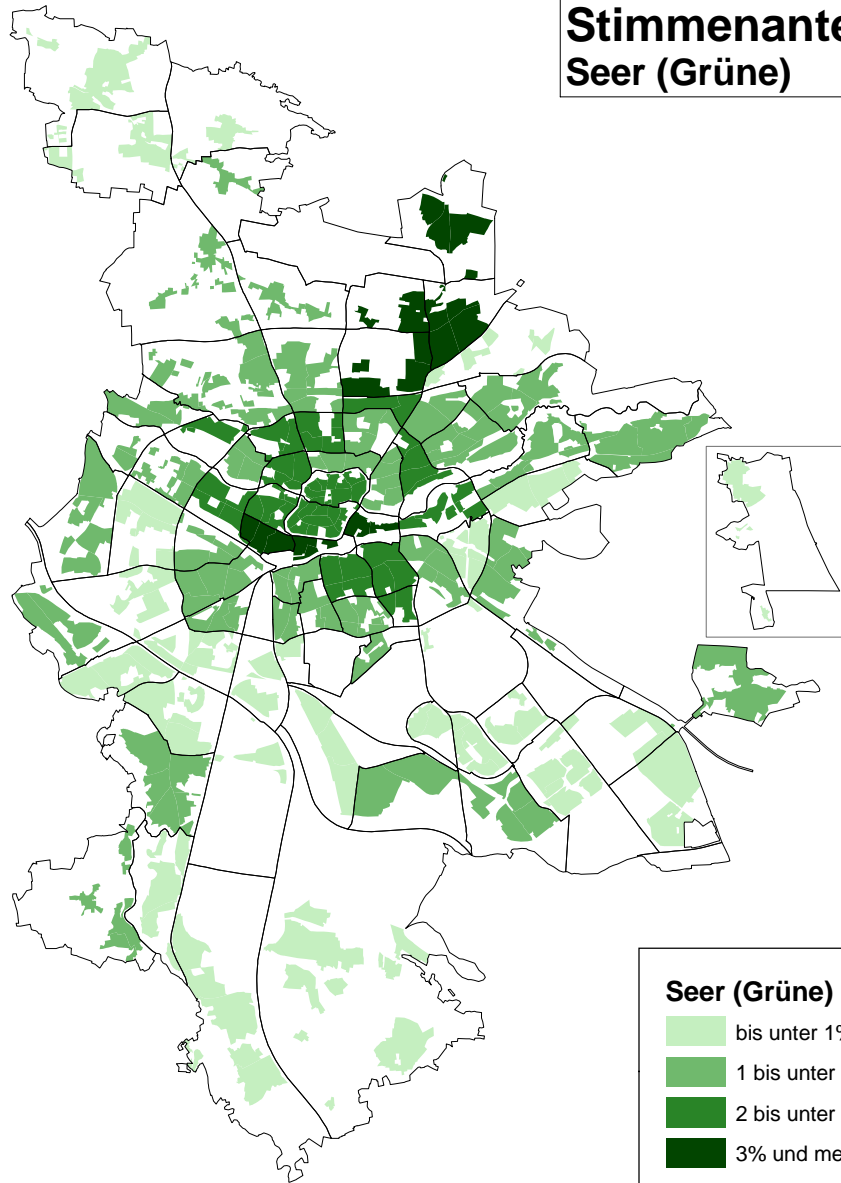

# Oberbürgermeisterwahl am 2. März 2008 in Nürnberg

Vorläufiges Endergebnis in den Statistischen Bezirken (Quelle: Schnellmeldungen ohne Briefwahl)

## Stimmenanteile Seer (Grüne)

## Vergleich der Stimmenanteile Seer (2008) - Wellhöfer (2002)