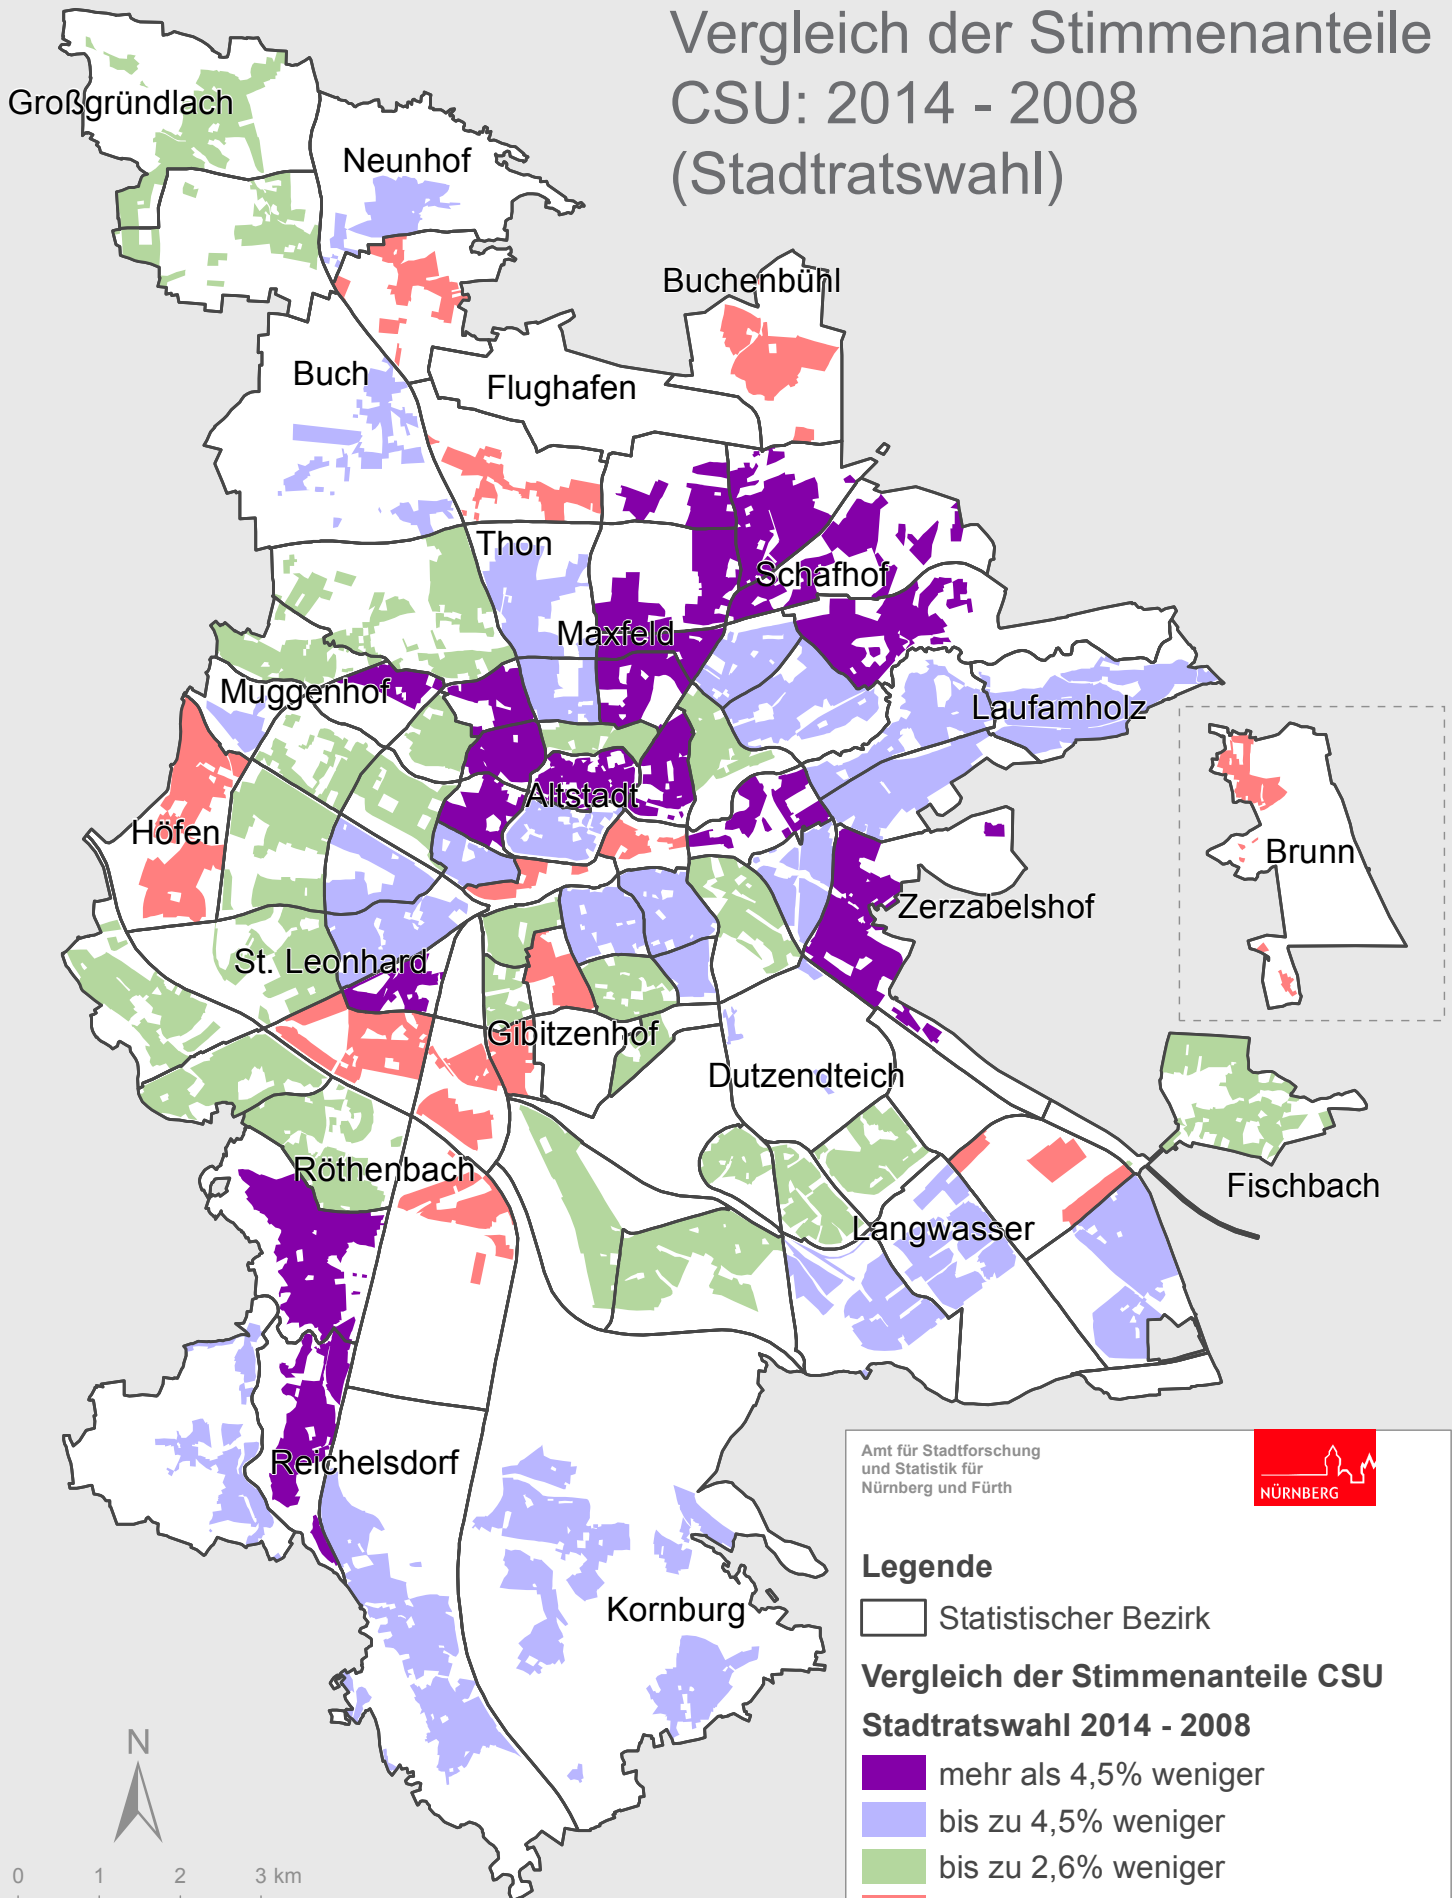

Stadt Nürnberg

Vergleich der Stimmenanteile
CSU: 2014 - 2008
(Stadtratswahl)

Amt für Stadtforschung
und Statistik für
Nürnberg und Fürth

Raumbezugssystem 2014 (Amt für Stadtforschung und Statistik)