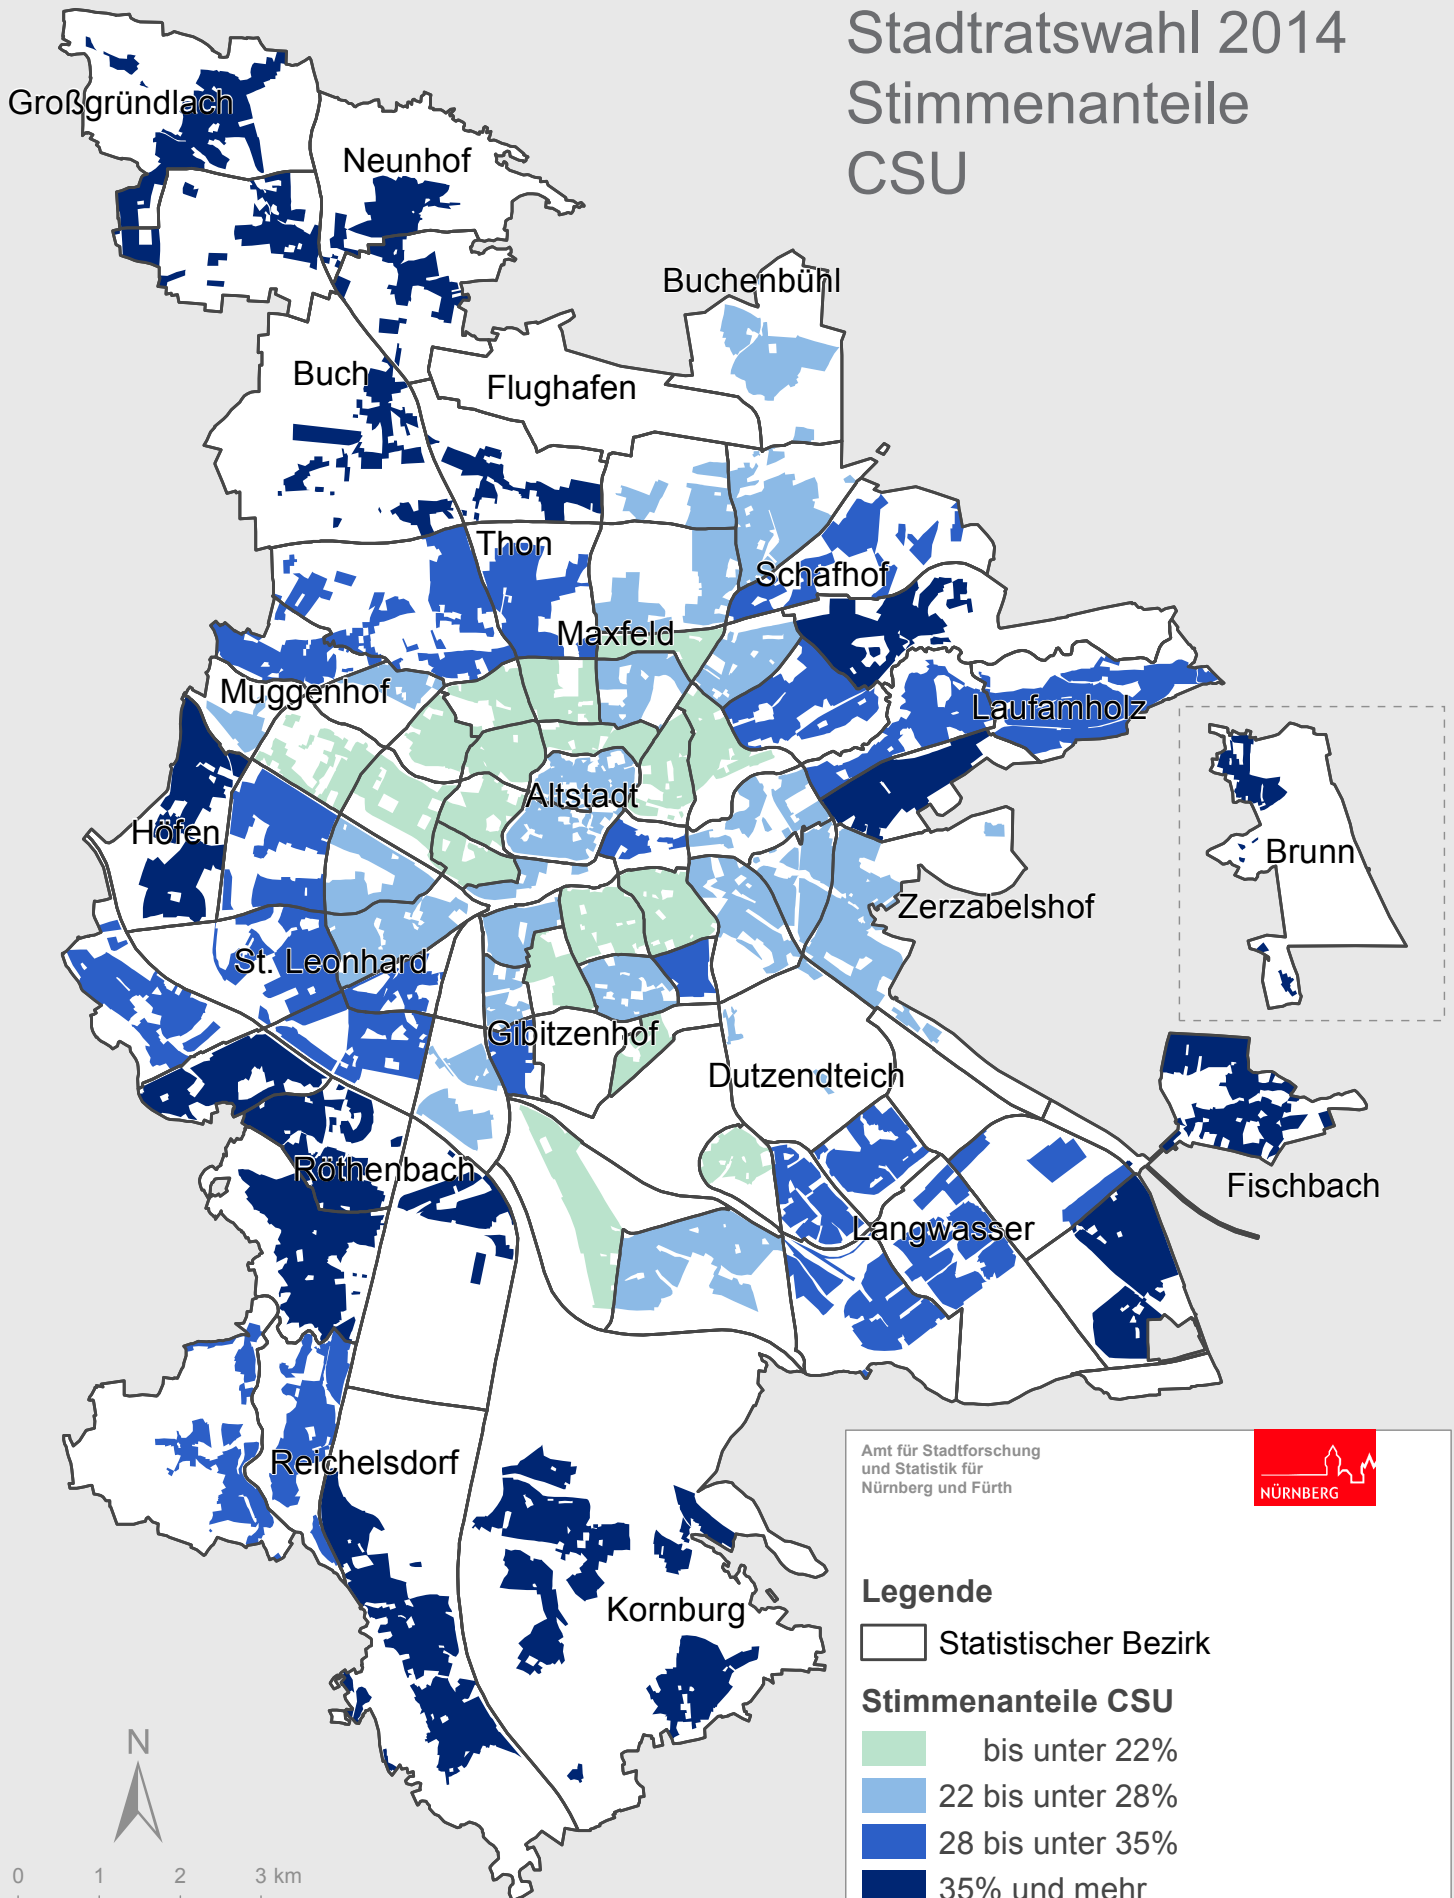

Stadt Nürnberg

Stadtratswahl 2014

Stimmenanteile

CSU

Amt für Stadtforschung
und Statistik für
Nürnberg und Fürth

Legende

□ Statistischer Bezirk

Stimmenanteile CSU

■ bis unter 22%

■ 22 bis unter 28%

■ 28 bis unter 35%

■ 35% und mehr

0 1 2 3 km

Raumbezugssystem 2014 (Amt für Stadtforschung und Statistik)