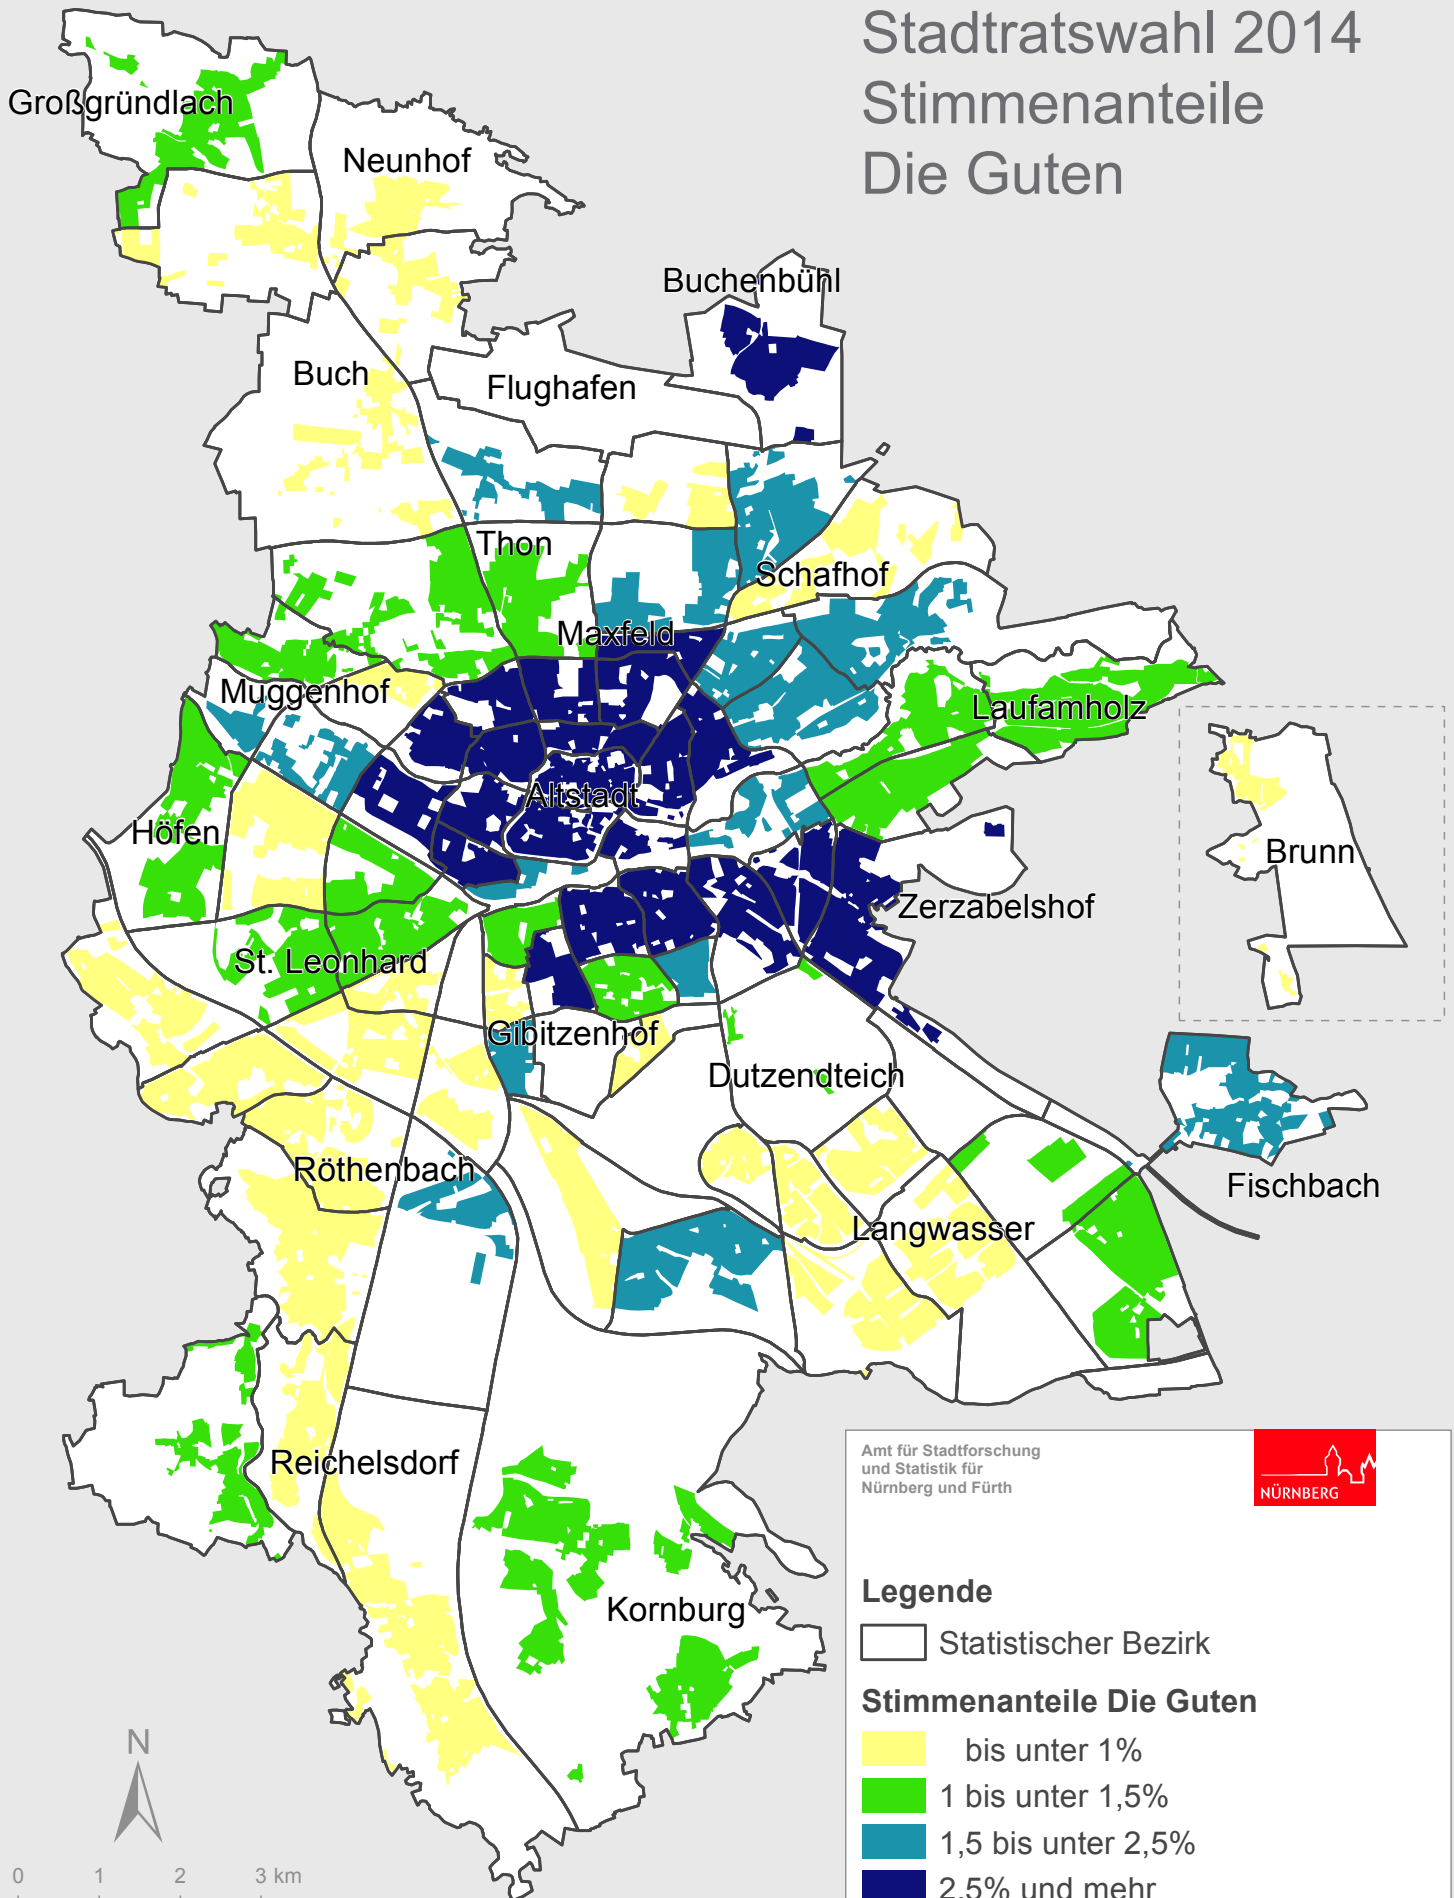

# Stadt Nürnberg

Stadtratswahl 2014

Stimmenanteile

Die Guten

Amt für Stadtforschung  
und Statistik für  
Nürnberg und Fürth