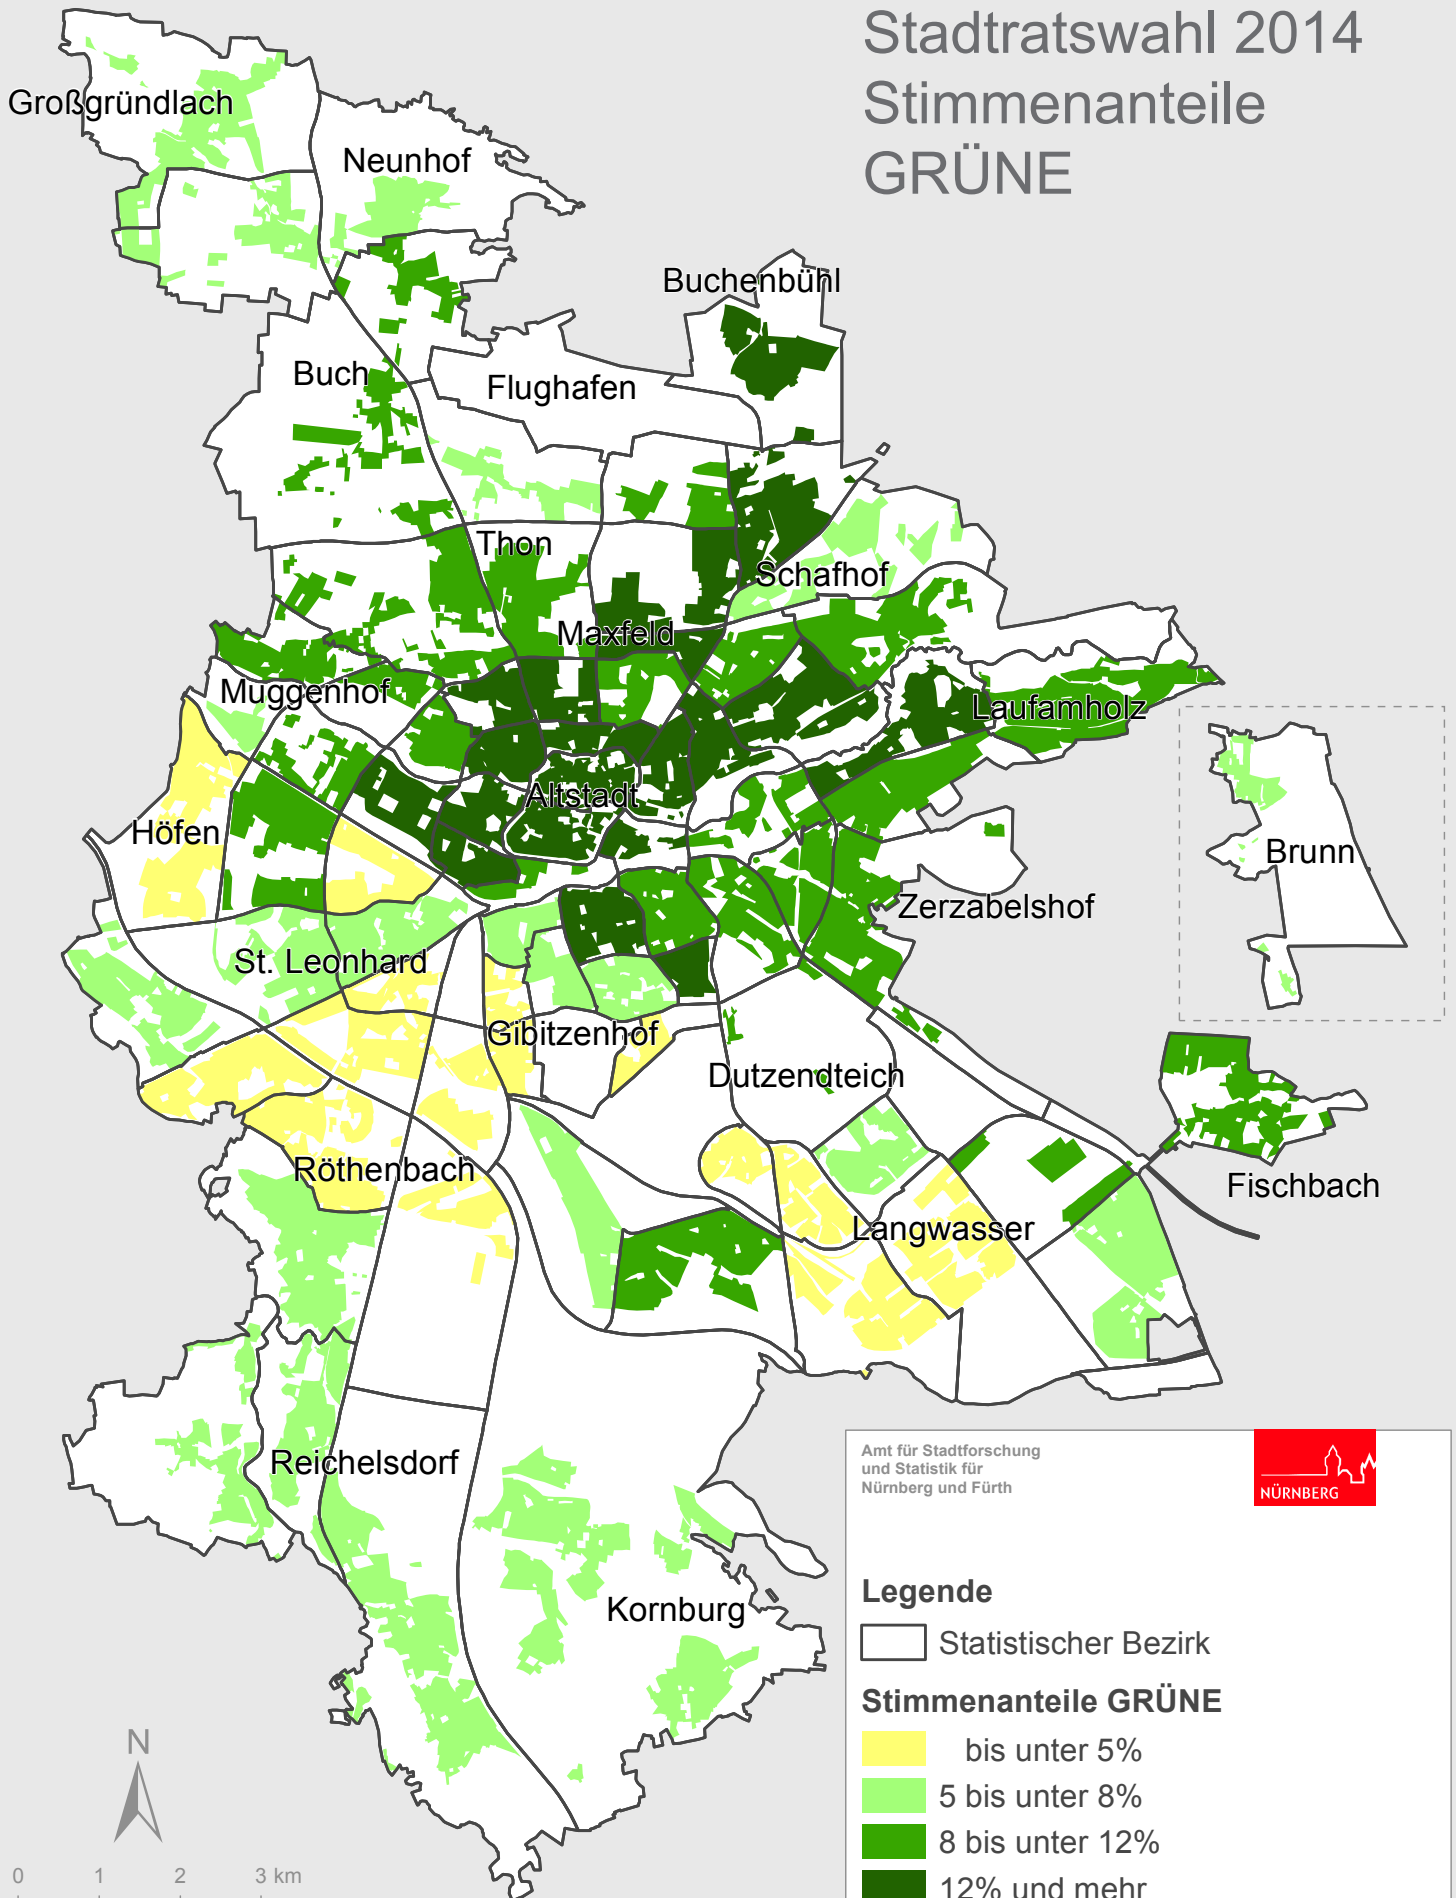

Stadt Nürnberg

Stadtratswahl 2014

Stimmenanteile

GRÜNE

Amt für Stadtforschung
und Statistik für
Nürnberg und Fürth

Legende

Statistischer Bezirk

Stimmenanteile GRÜNE

- bis unter 5%
- 5 bis unter 8%
- 8 bis unter 12%
- 12% und mehr

0 1 2 3 km

Raumbezugssystem 2014 (Amt für Stadtforschung und Statistik)