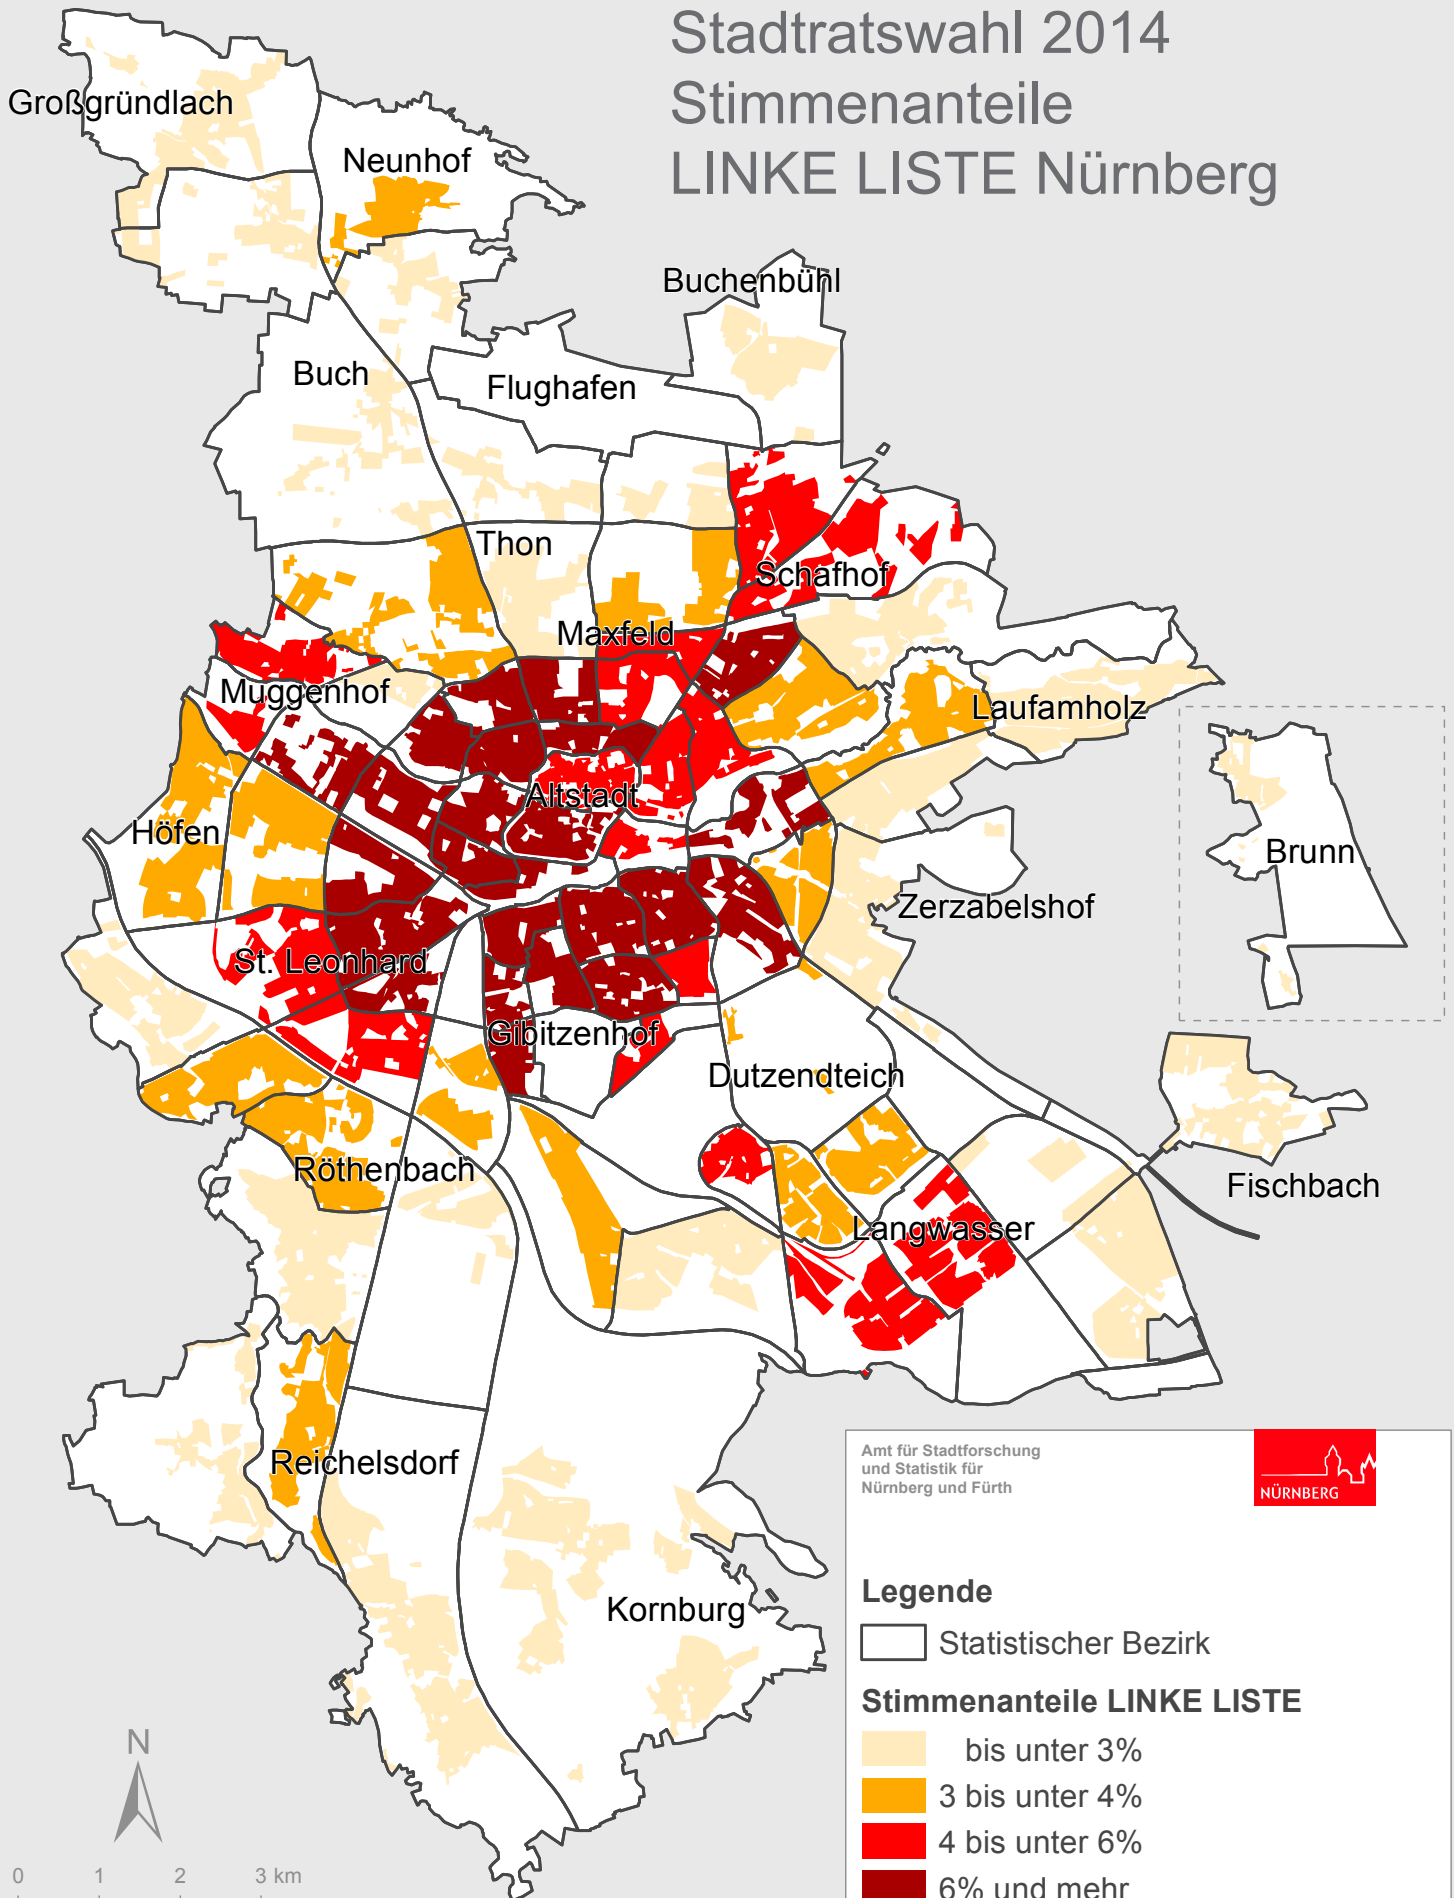

# Stadt Nürnberg

Stadtratswahl 2014

Stimmenanteile

LINKE LISTE Nürnberg

Amt für Stadtforschung  
und Statistik für  
Nürnberg und Fürth

## Legende

□ Statistischer Bezirk

## Stimmenanteile LINKE LISTE

- bis unter 3%
- 3 bis unter 4%
- 4 bis unter 6%
- 6% und mehr

0 1 2 3 km

Raumbezugssystem 2014 (Amt für Stadtforschung und Statistik)