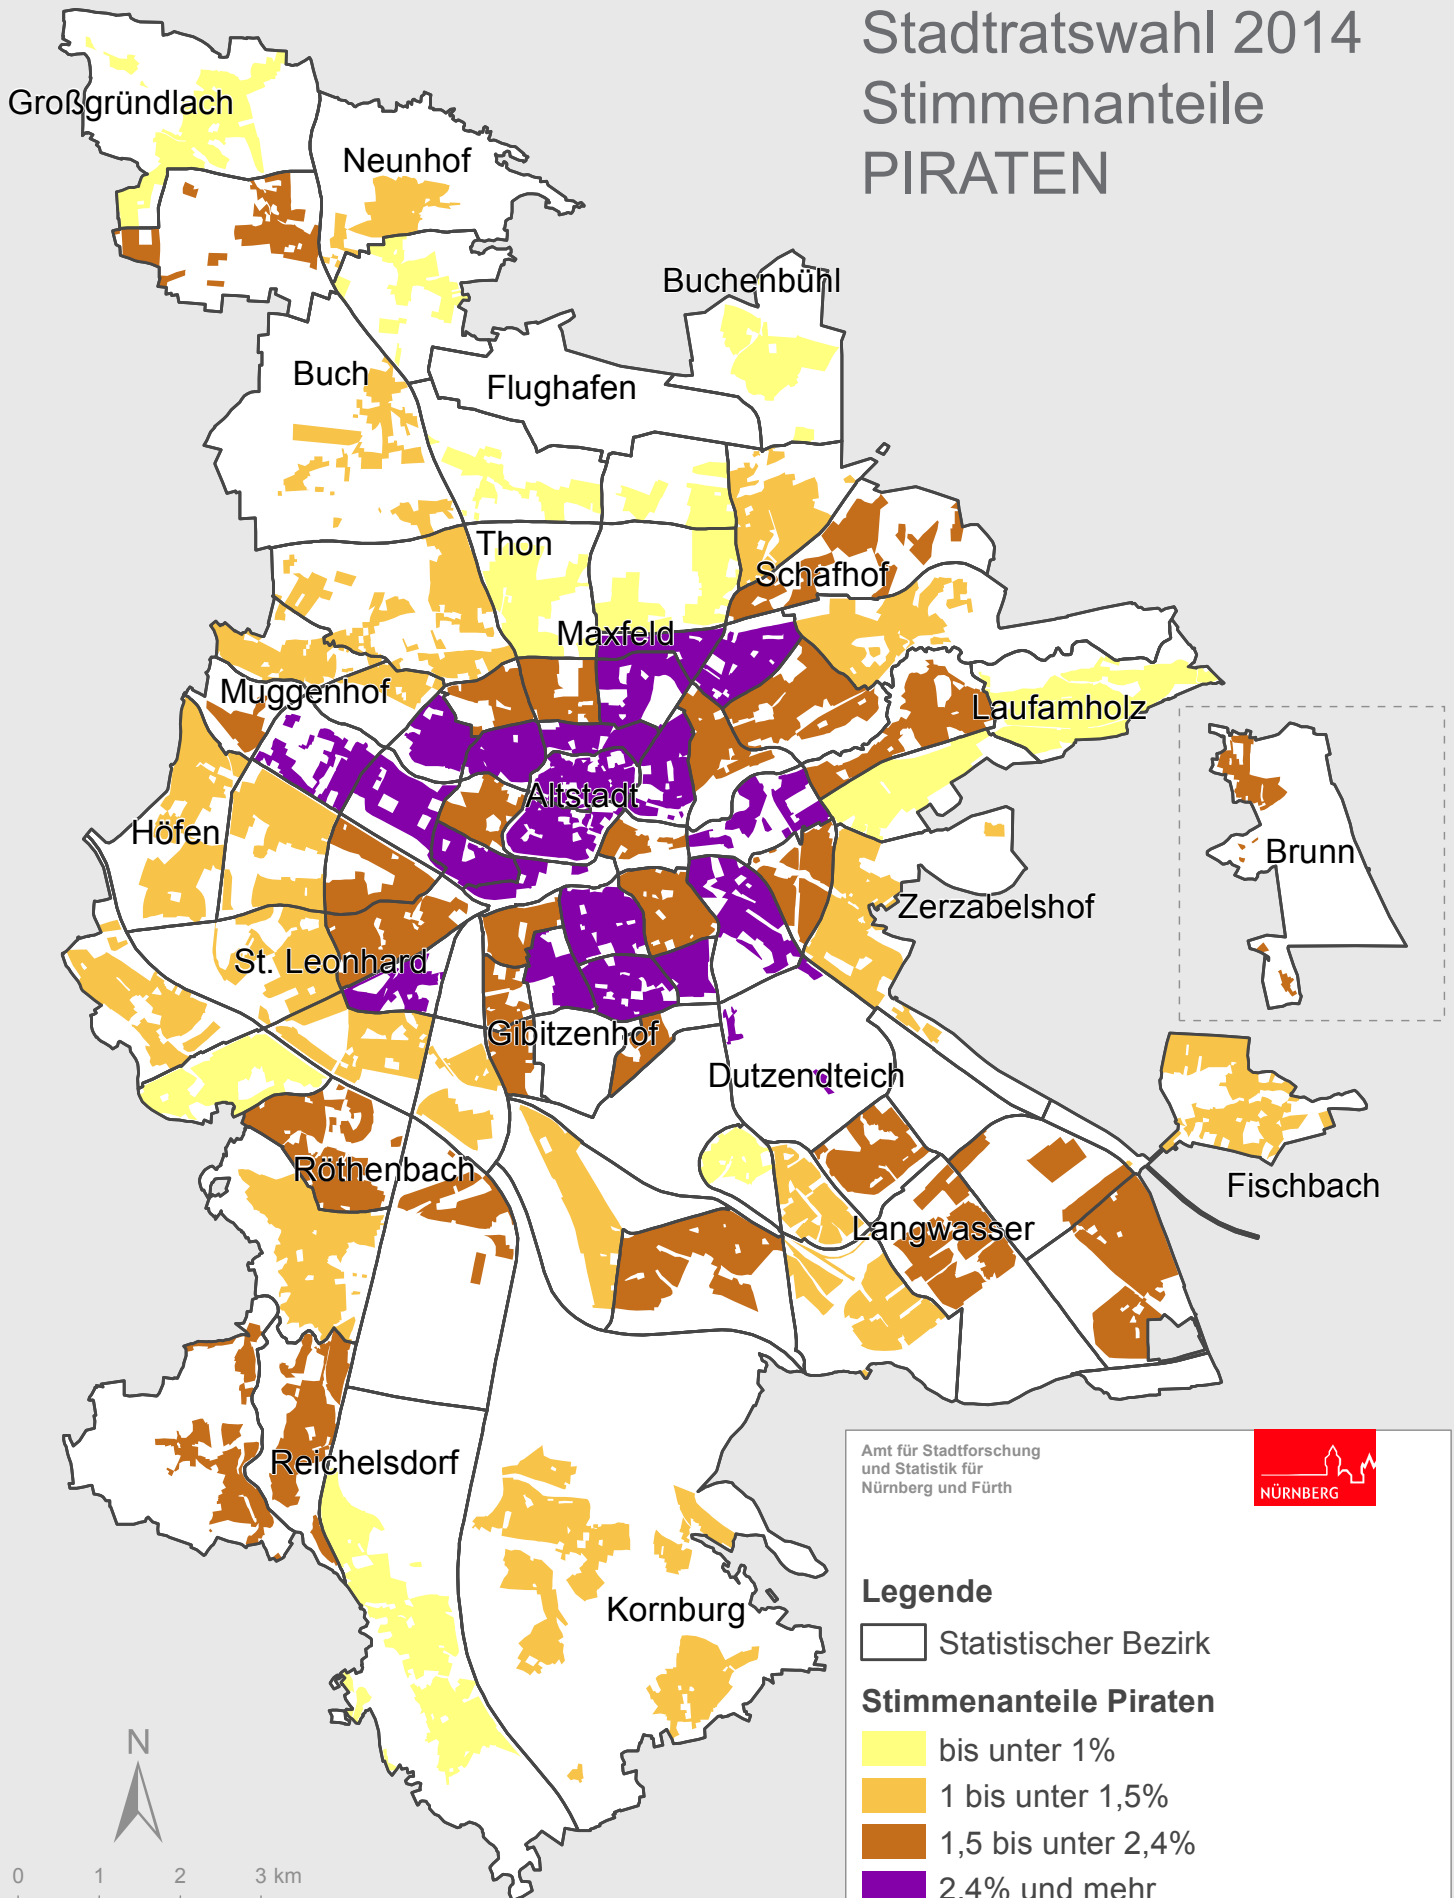

Stadt Nürnberg

Stadtratswahl 2014

Stimmenanteile

PIRATEN

Amt für Stadtforschung
und Statistik für
Nürnberg und Fürth

0 1 2 3 km

Raumbezugssystem 2014 (Amt für Stadtforschung und Statistik)