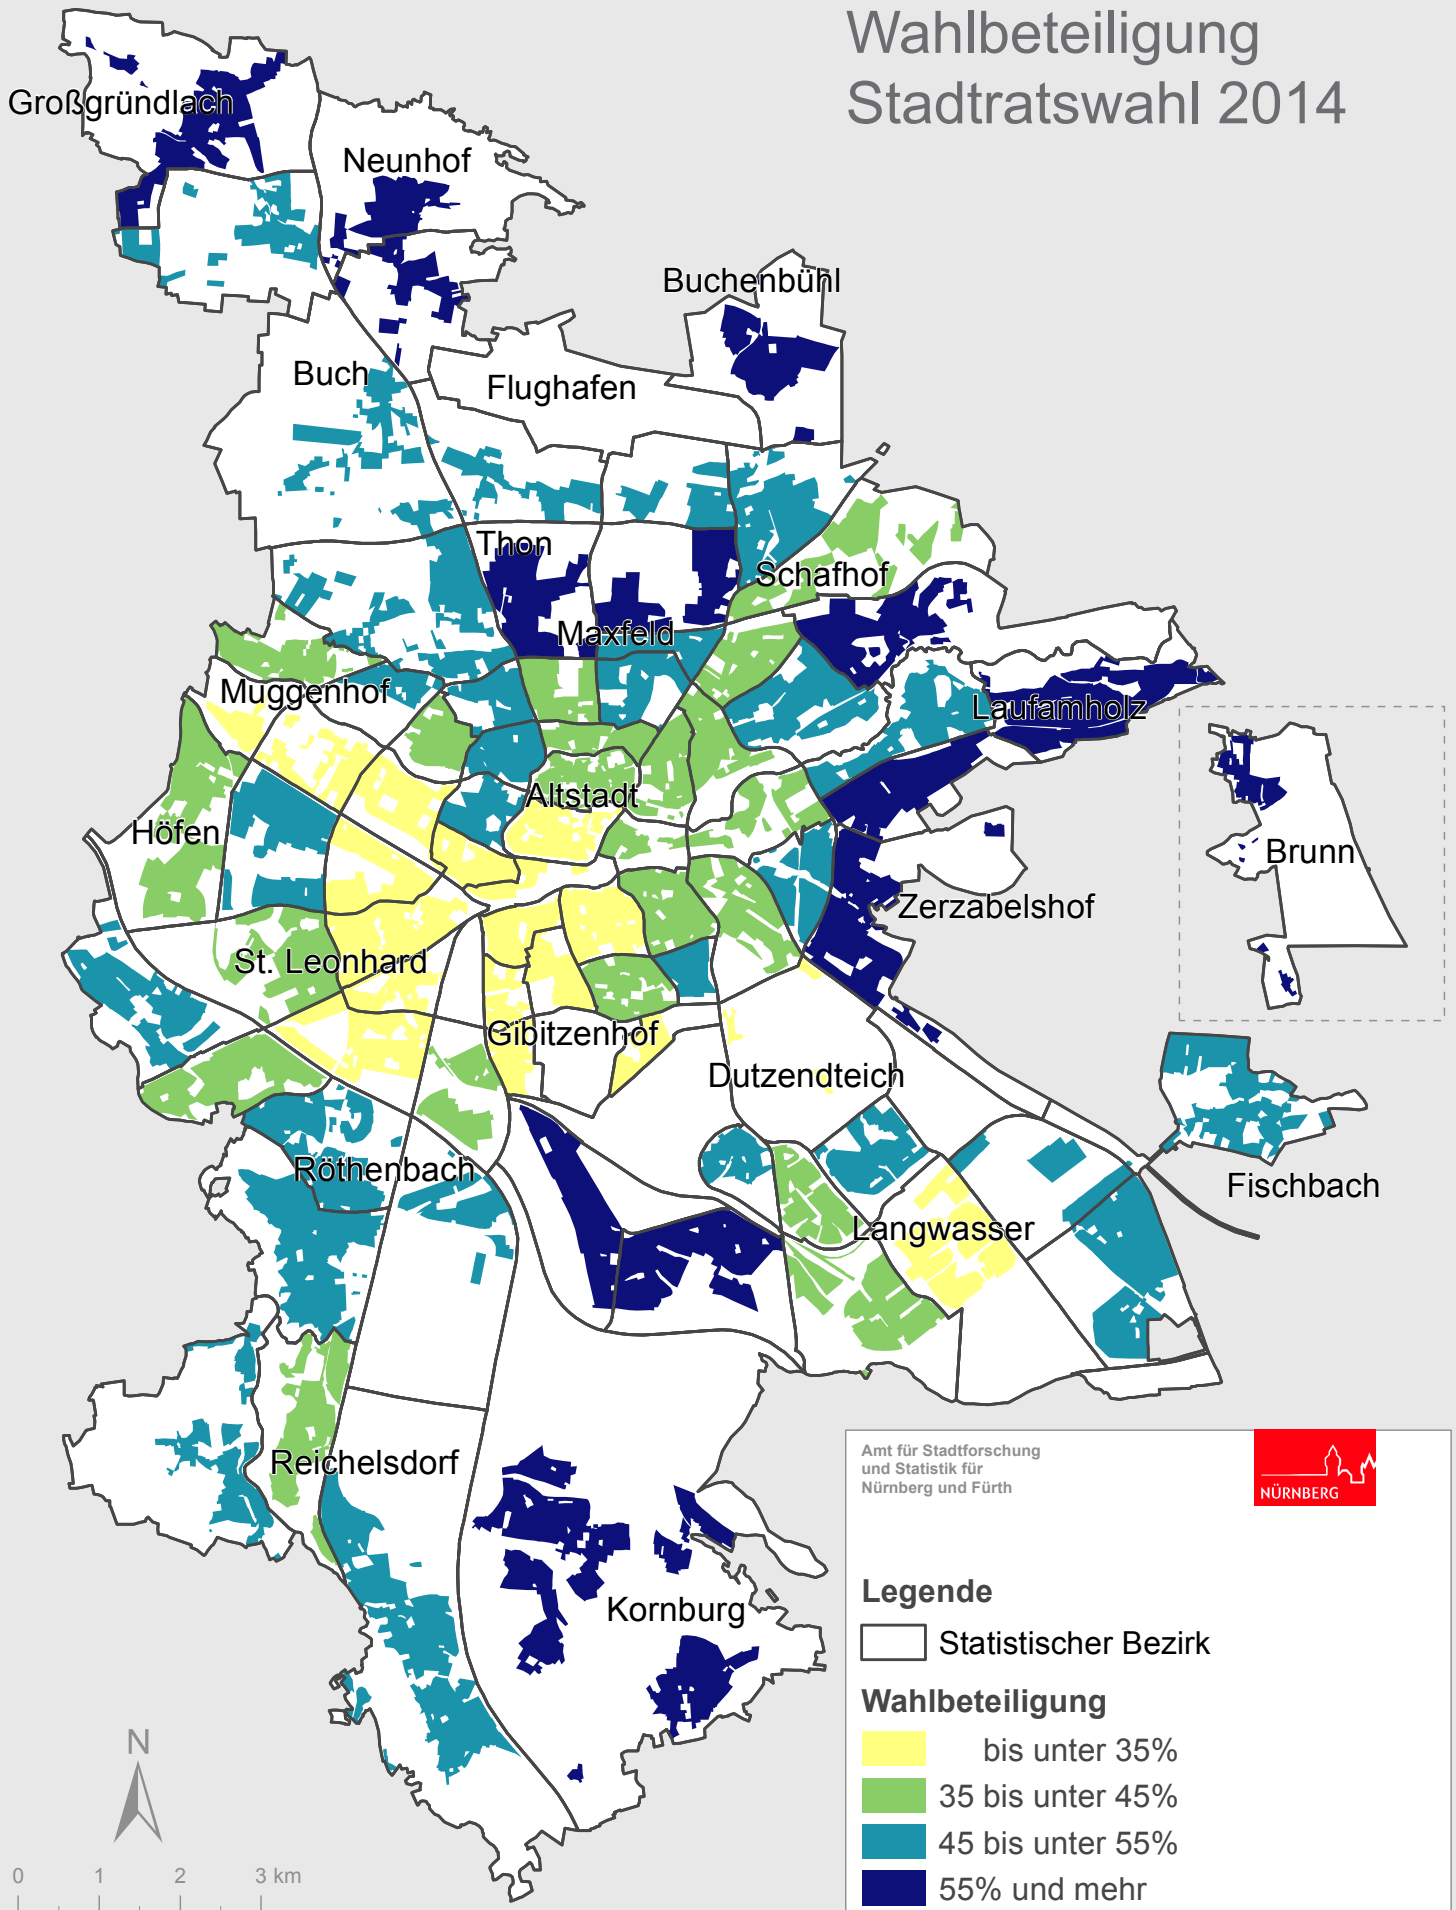

Stadt Nürnberg

Wahlbeteiligung

Stadtratswahl 2014

Amt für Stadtforschung
und Statistik für
Nürnberg und Fürth

Legende

Statistischer Bezirk

Wahlbeteiligung

- bis unter 35%
- 35 bis unter 45%
- 45 bis unter 55%
- 55% und mehr

0 1 2 3 km

Raumbezugssystem 2014 (Amt für Stadtforschung und Statistik)