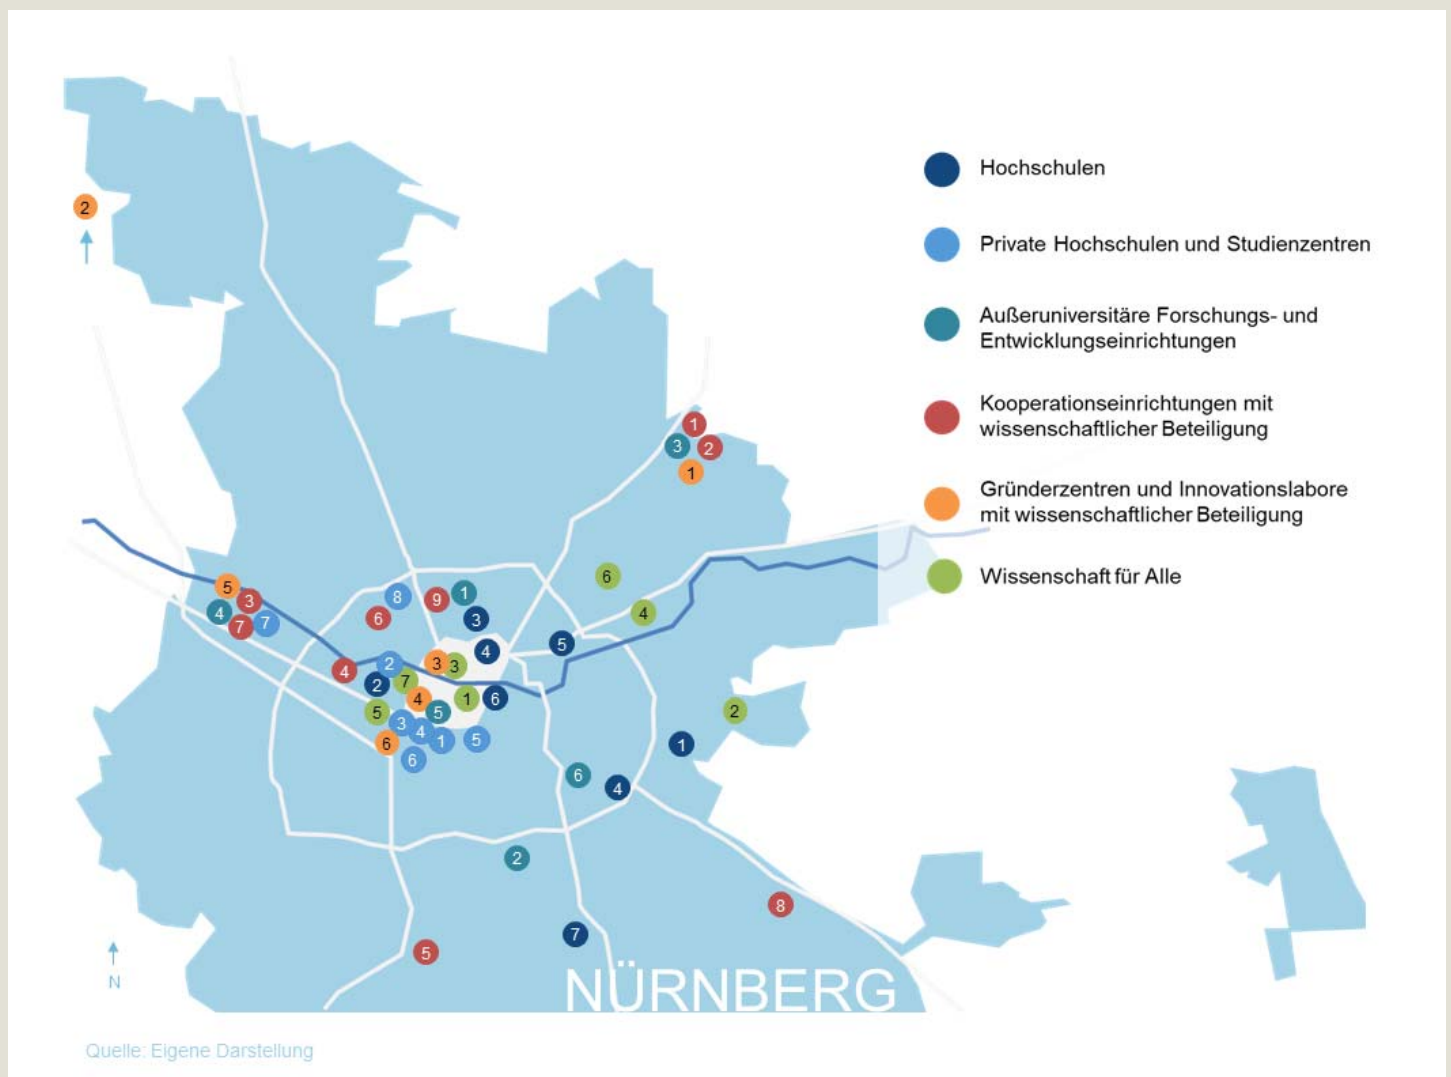

Wissenschaftsstadt Nürnberg

Ein Überblick über die Wissenschaftslandschaft

Ein breit gefächertes Studienangebot,
innovative Hochschul- und Forschungseinrichtungen
und die hohe Lebensqualität in der Halbmillionenstadt Nürnberg
ein ideales Umfeld zum Studieren, Forschen und Leben.

Nürnberg schafft Zukunftspotenziale

Hochschulen und wissenschaftliche Einrichtungen am Standort Nürnberg

Nürnberg ist ein attraktiver Wissenschaftsstandort mit einem breit gefächerten Studienangebot, das neben Naturwissenschaft und Technik auch Wirtschaft, Medien, Soziales und die freien Künste abdeckt. Über 30.000 Studierende sind in Nürnberg an Hochschulen eingeschrieben, davon allein etwa 13.000 Studierende an der Technischen Hochschule Nürnberg Georg Simon Ohm und circa 10.000 Studierende an den Nürnberger Standorten der Friedrich-Alexander-Universität Erlangen-Nürnberg.

Die wissenschaftlichen Schwerpunkte in Forschung und Lehre liegen in den Bereichen Künstliche Intelligenz, Energie und Gesundheitswissenschaften sowie in den freien Künsten.

Neben diesen etablierten Hochschulen entsteht seit 01.01.2021 die neue Technische Universität Nürnberg. Sie soll eine Universität neuen Typs mit Modellcharakter für die deutsche Hochschullandschaft werden. In den nächsten Jahren wird Nürnberg durch die neue Universität circa weitere 6.000 Studierende und 250 Beschäftigte willkommen heißen.

Anwendungsnahe Forschung und die intensive Vernetzung von Forschungseinrichtungen, Hochschulen und regionalen Unternehmen zeichnen den Wissenschaftsstandort Nürnberg mit seinem agilen Innovationsökosystem aus. Entsprechend hoch ist die Zahl der Beschäftigten in den wissensintensiven Branchen am Standort.