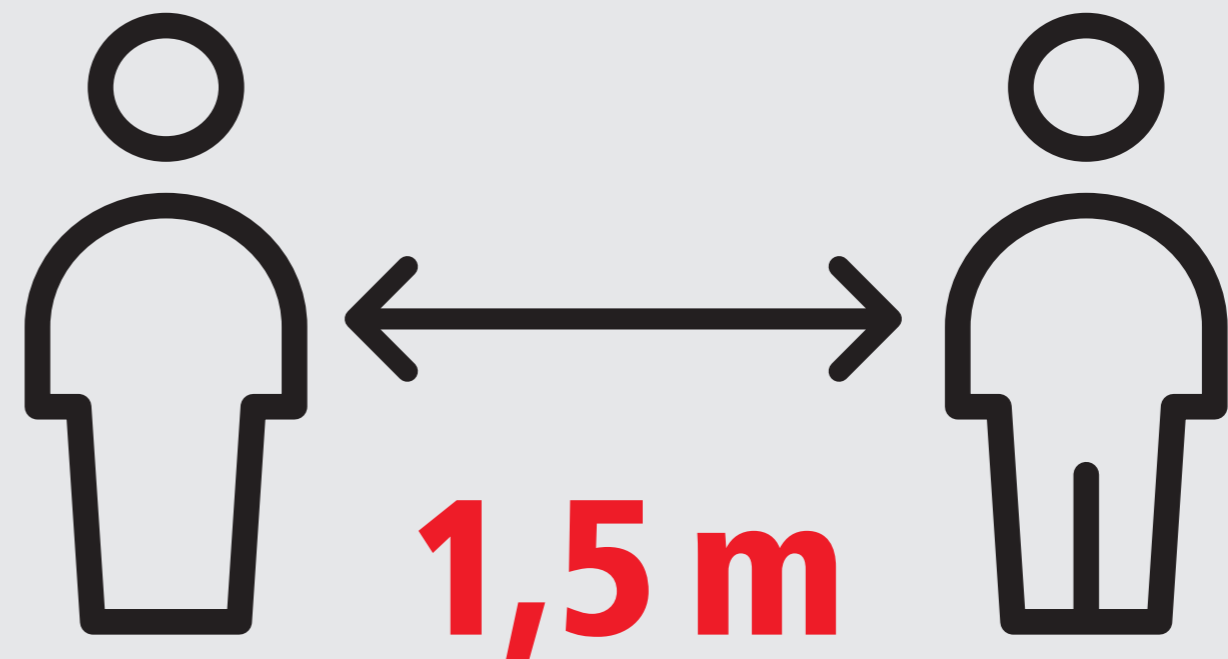

Die Stadt Nürnberg informiert unter:
www.coronavirus.nuernberg.de

Masken- pflicht

Mindestabstand

Verbot: Alkoholkonsum im öffentlichen Raum

Bezogen auf **Sieben-Tage-Inzidenz**
(Anzahl der Neuinfektionen je 100.000 Einwohner)

-  ab 50 Neuinfektionen:
22 bis 6 Uhr
-  ab 35 Neuinfektionen:
23 bis 6 Uhr

Das Bayerisches Staatsministerium
für Gesundheit und Pflege:
stmgp.bayern.de