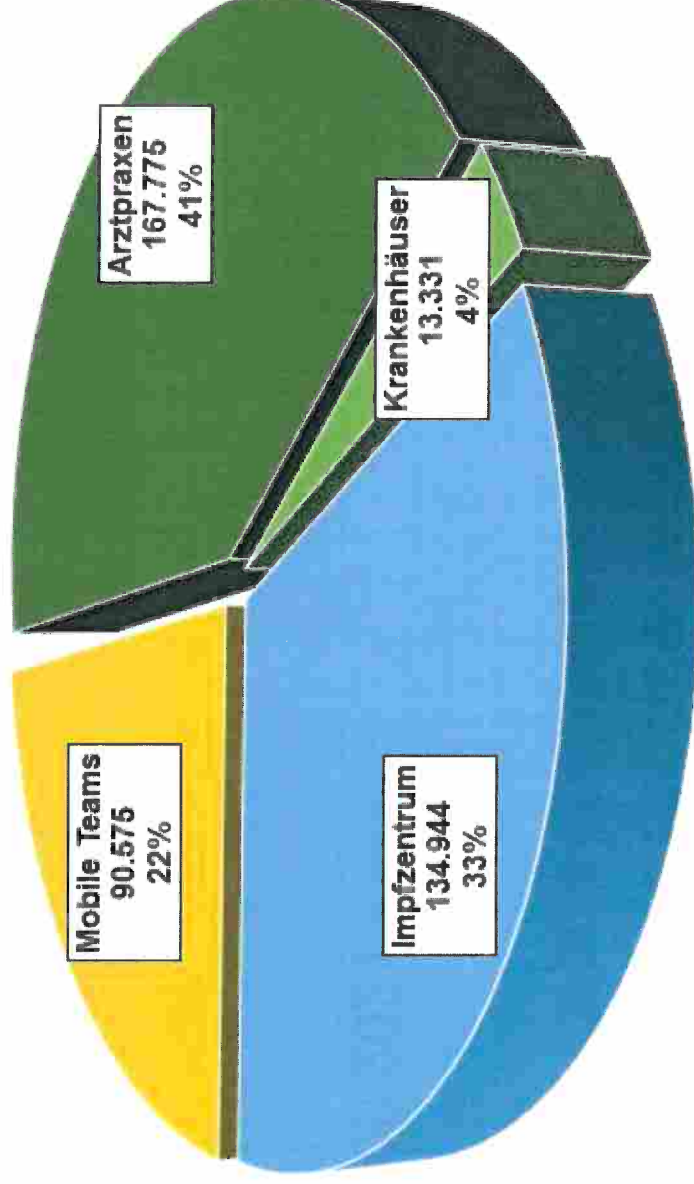

Impfgeschehen – Zahlen Daten Fakten

Verabreichte Impfdosen Stadt Nürnberg
Stand: 23.06.2021

Verabreichte Impfdosen: 406.625
Vollständig geimpft: 164.490