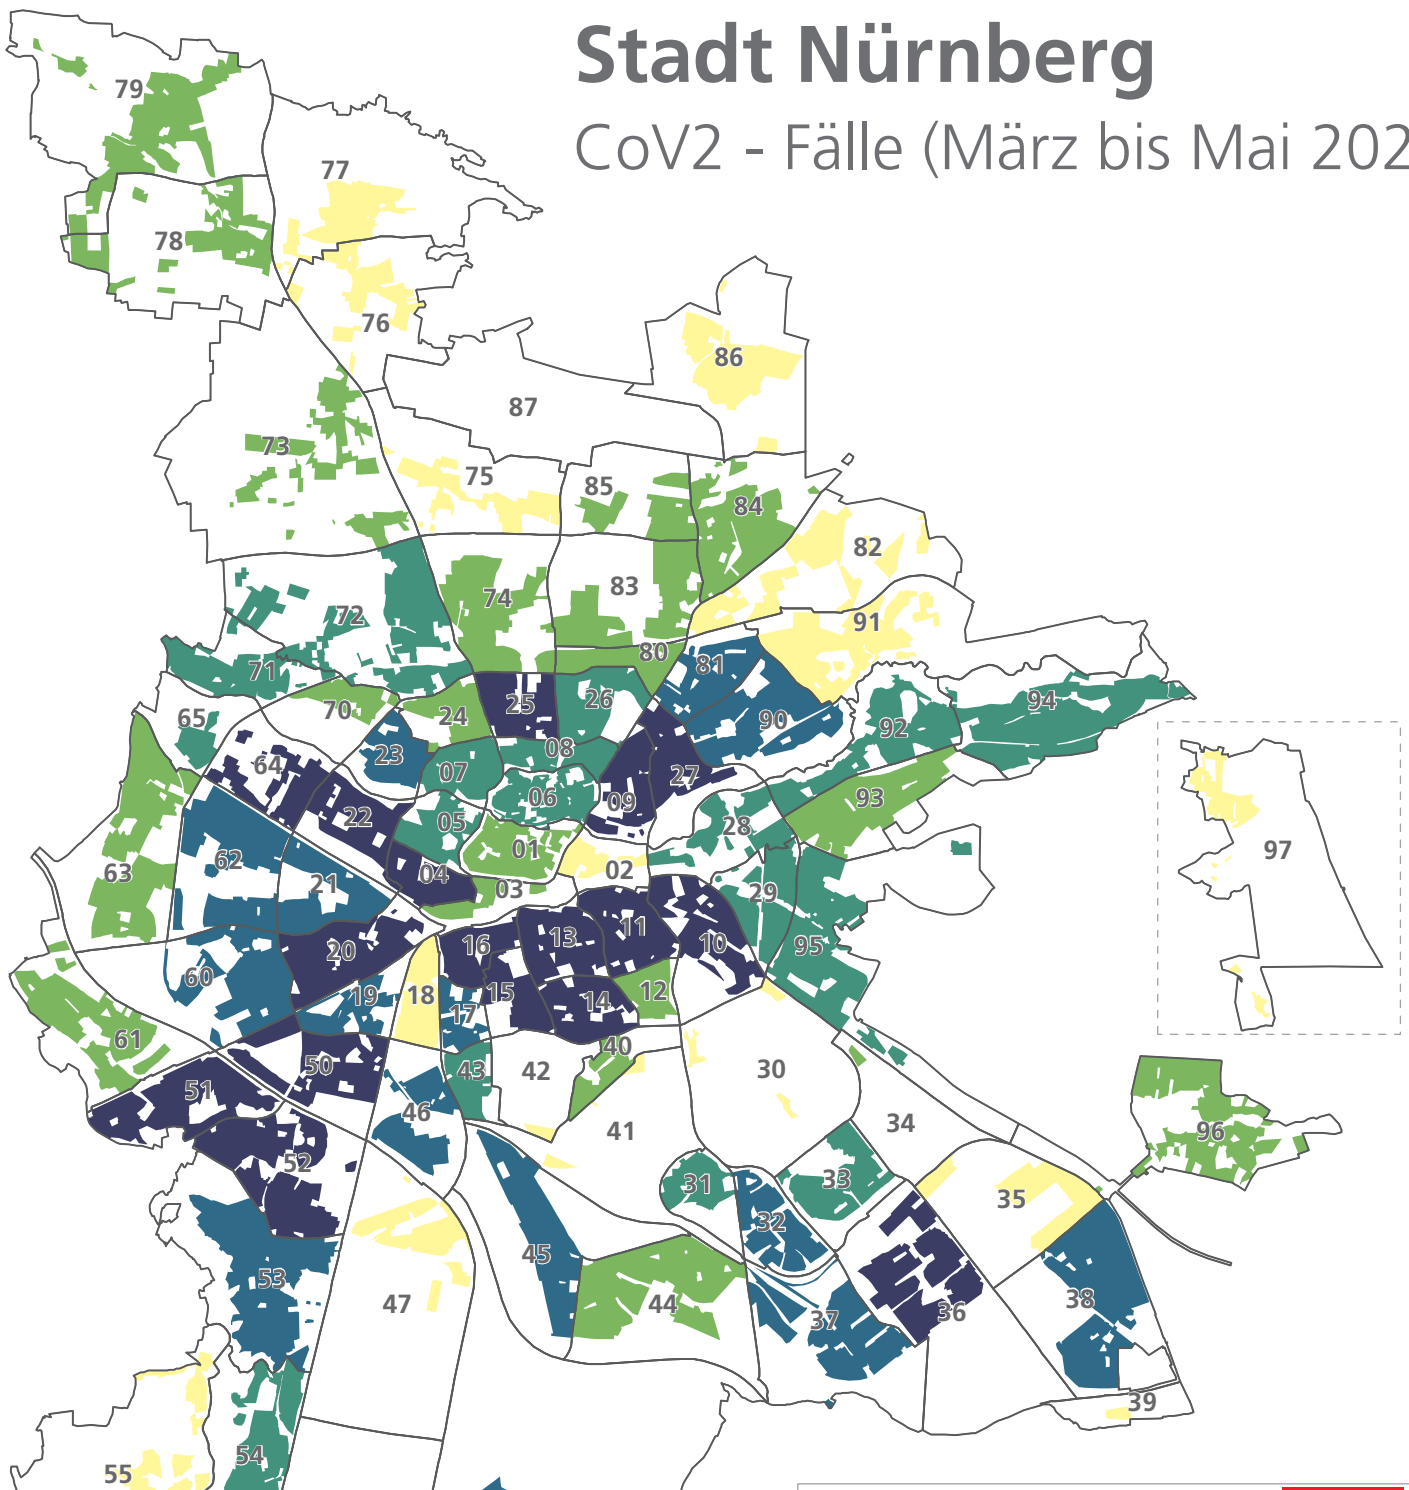

# Stadt Nürnberg

## CoV2 - Fälle (März bis Mai 2021)

Amt für Stadtforschung  
und Statistik für  
Nürnberg und Fürth

### Legende

Statistischer Bezirk

Anzahl der positiv auf CoV2 getesteten  
Personen \*

bis zu 30

bis zu 70

bis zu 110

bis zu 160

bis zu 448

\* Darstellung der bewohnten Fläche

0 1 2 3 km

Raumbezugssystem 2021 (Amt für Stadtforschung und Statistik)  
Sachdaten: Gesundheitsamt; Einwohnermelderegister (31.12.2020)